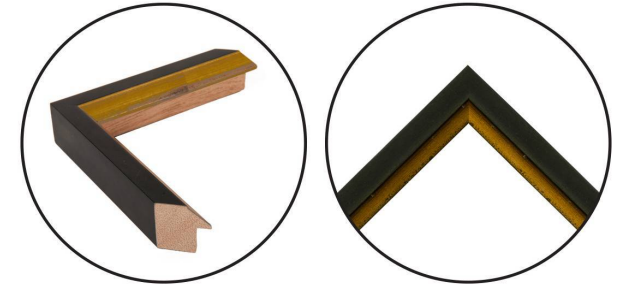

WENDOVER ART GROUP

ITEM NUMBER : **WLA2264**

TITLE : **Part Polo 2**

OUTWARD DIMENSION (W X H) : **35.5" x 24.5"**

FRAME (WIDTH X DEPTH) : **M0733 | 1" x 1.38"**

FRAME FINISH : **Standard Frame**

Distressed Black and Antique Gold

DESCRIPTION :

Giclee on Gallery Wrapped Primed Linen