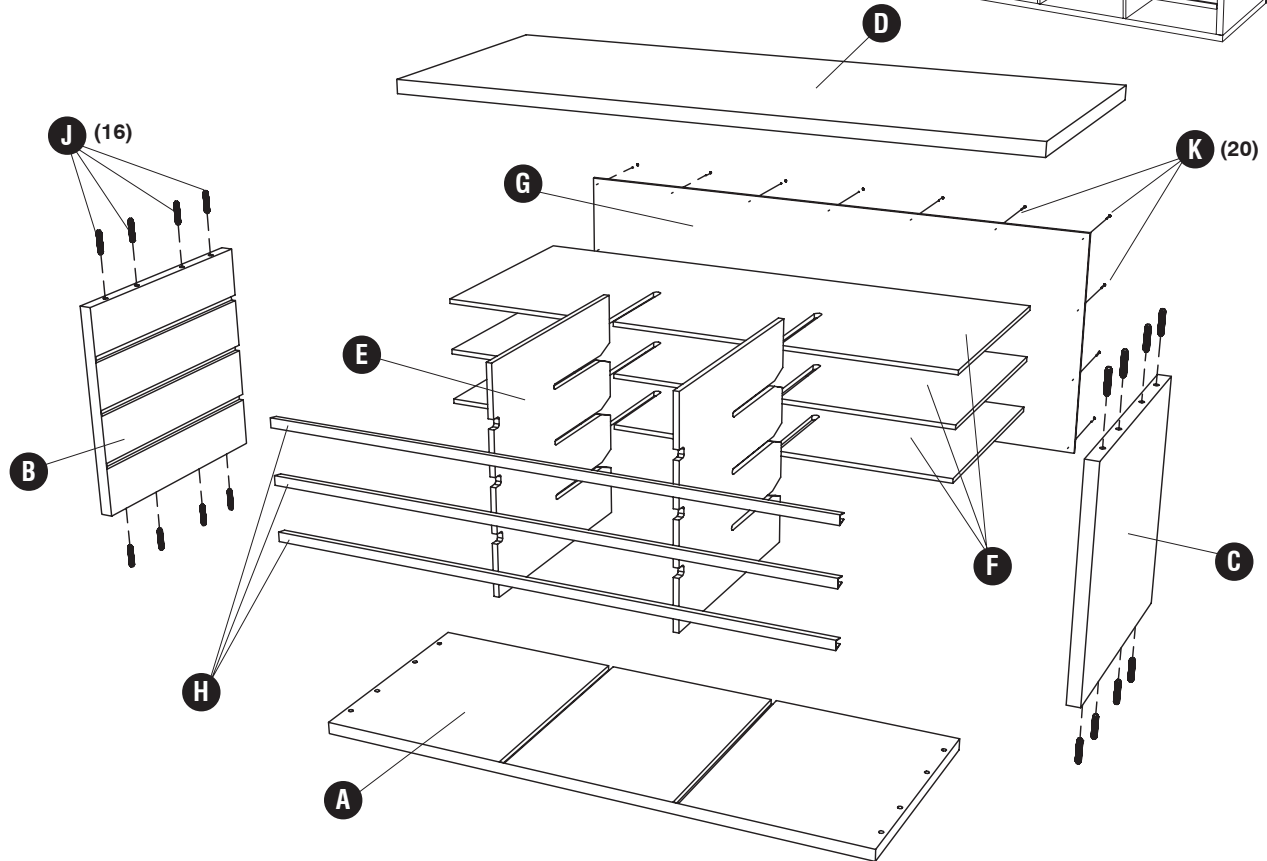

• L'INSCRIPTION POUR LA GARANTIE DU PRODUIT est disponible sur

• **HERRAMIENTAS REQUERIDAS:** Martillo,
Vaso de Agua (para activar la cola en las clavijas)

• EI REGISTRO PARA LA GARANTÍA DEL PRODUCTO está disponible en la

PARTS LIST / LISTE DES PIÈCES / LISTA DE PIEZAS			
CODE / CODIGO	DESCRIPTION / DESCRIPTION / DESCRIPCIÓN	QTY. / QUANTITÉ / CANTIDAD	PART NO. / N° DE PIECE / NO. DE PIEZA
(A)	Bottom Panel / Panneau Inférieur / Tablero del Fondo	1	
(B)	Left Side Panel / Panneau Latéral Gauche / Tablero Lateral Izquierdo	1	
(C)	Right Side Panel / Panneau de Côté Droit / Tablero Lado Derecho	1	
(D)	Top Panel / Panneau Supérieur / Tablero Superior	1	
(E)	Corrugated Partition / Cloison Ondulée / Partición Acanalada	2	
(F)	Corrugated Shelf / Étagère Ondulée / Estante Acanalado	3	
(G)	Paperboard Back Panel / Panneau Arrière / Tablero Trasero	1	
(H)	Edge Channel / Canal de Bord / Canal de Borde	3	
(I)	Label Sheet / Feuille de Étiquettes / Hoja de Etiquetas	1	

HARDWARE PACK / PAQUET MATÉRIEL / PAQUETE MATERIAL	
9401-19NC	
(J) Pre-Glued Wood Dowel <i>Piquet de Bois avec Colle</i> Clavijas de Madera con el Pegamento QTY. / Qte. / Cant.: 16	(K) Nail <i>Clous</i> Puntas de París QTY. / Qte. / Cant.: 20

§ **Note:** When corresponding about parts, be sure to state color: **Medium Oak (MO)**.
§ **Noter:** Quand correspondre au sujet de parties, soyez sûr d'affirmer la couleur: **Chêne Moyen (MO)**.
§ **Note:** Al corresponder sobre las piezas, esté seguro declarar el color: **Roble Pálido (MO)**