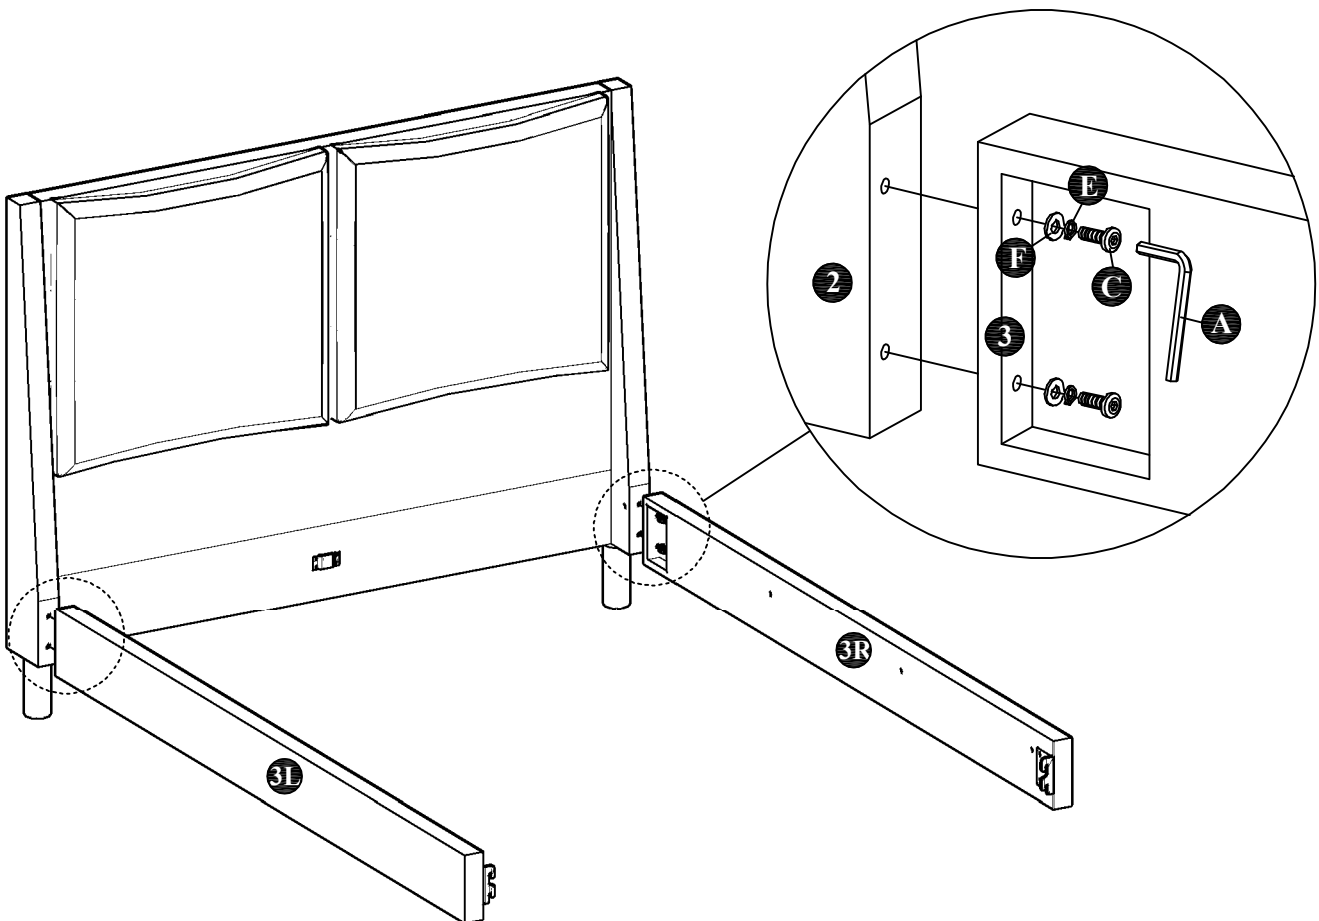

ASSEMBLY INSTRUCTIONS

MODEL : BD762-FS

COMPONENT

<p>Headboard - 1 pc.</p>  <p>①</p>	<p>Headboard Side (Left) - 1 pc.</p>  <p>②L</p>	<p>Headboard Side (Right) - 1 pc.</p>  <p>②R</p>	<p>Side Rail (Left) - 1 pc.</p>  <p>③L</p>	<p>Side Rail (Right) - 1 pc.</p>  <p>③R</p>	<p>Footboard - 1 pc.</p>  <p>④</p>	<p>Side Rail LVL - 2 pcs.</p>  <p>⑤</p>	<p>Center Rail - 1 pc.</p>  <p>⑥</p>		
<p>Center Leg - 3 pcs.</p>  <p>⑦</p>	<p>Bed Leg - 4 pcs.</p>  <p>⑧</p>	<p>Slats - 13 pcs. (1set)</p>  <p>⑨</p>							

HARDWARE

<p>Allen Key M4 - 1 pc.</p>  <p>Ⓐ</p>	<p>Allen Key M5 - 1 pc.</p>  <p>Ⓑ</p>	<p>JCBC Bolt M6 x 45mm - 12 pcs.</p>  <p>Ⓒ</p>	<p>JCBC Bolt M6 x 40mm - 14 pcs.</p>  <p>Ⓓ</p>	<p>M6 Spring Washer - 12 pcs.</p>  <p>Ⓔ</p>	<p>M6 Flat Washer - 12 pcs.</p>  <p>Ⓕ</p>	<p>Wood Screw M4 x 20mm - 2 pcs.</p>  <p>Ⓖ</p>	<p>Wood Screw M4 x 25mm - 9 pcs.</p>  <p>Ⓗ</p>
<p>Wood Screw M4 x 40mm - 12 pcs.</p>  <p>Ⓘ</p>							

ASSEMBLY INSTRUCTIONS

STEP 1 :

STEP 2 :

ASSEMBLY INSTRUCTIONS

STEP 3 :

STEP 4 :

ASSEMBLY INSTRUCTIONS

STEP 5 :