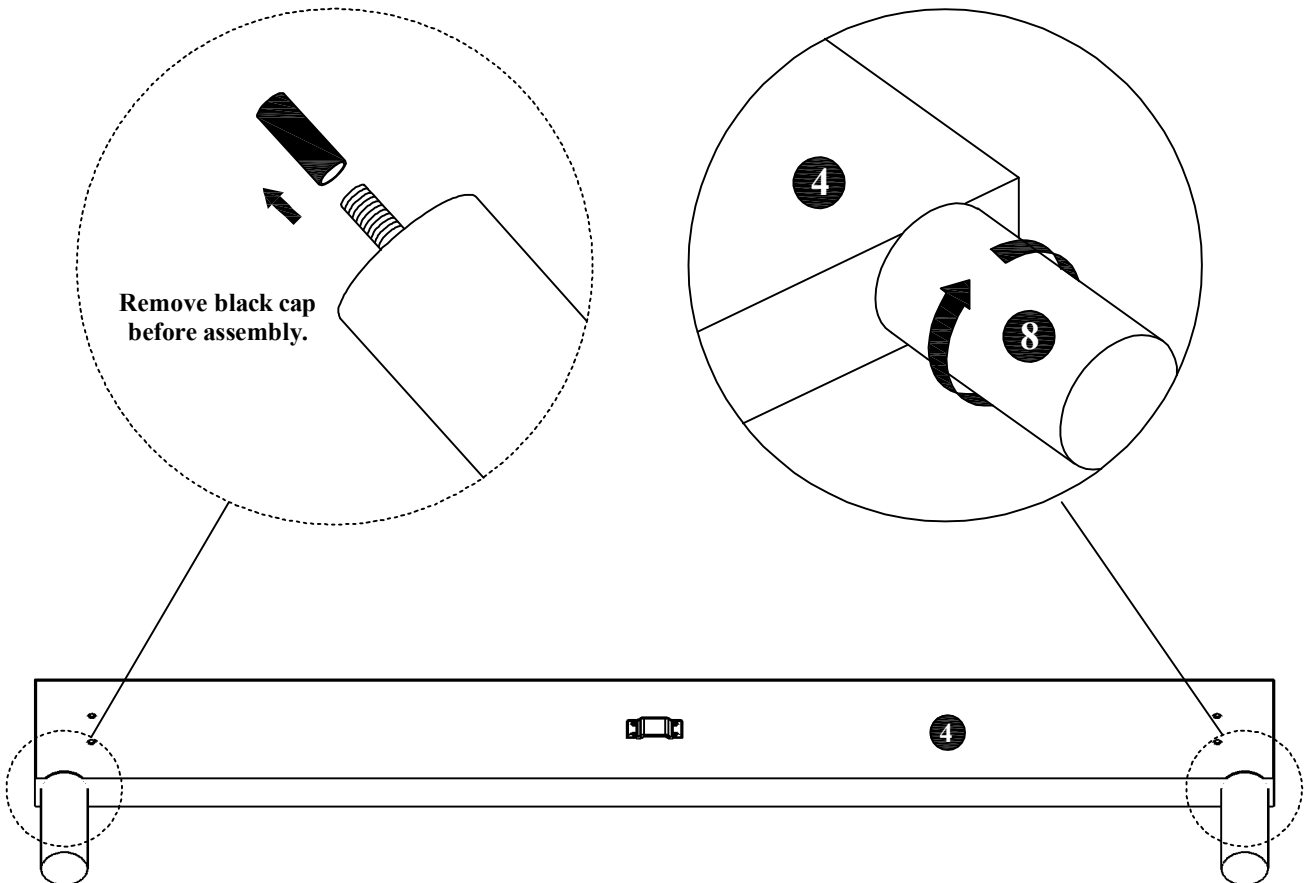

ASSEMBLY INSTRUCTIONS

MODEL : BD762-FS

COMPONENT

<p>Headboard - 1 pc.</p>  <p>①</p>	<p>Headboard Side (Left) - 1 pc.</p>  <p>②L</p>	<p>Headboard Side (Right) - 1 pc.</p>  <p>②R</p>	<p>Side Rail (Left) - 1 pc.</p>  <p>③L</p>	<p>Side Rail (Right) - 1 pc.</p>  <p>③R</p>	<p>Footboard - 1 pc.</p>  <p>④</p>	<p>Side Rail LVL - 2 pcs.</p>  <p>⑤</p>	<p>Center Rail - 1 pc.</p>  <p>⑥</p>		
<p>Center Leg - 3 pcs.</p>  <p>⑦</p>	<p>Bed Leg - 4 pcs.</p>  <p>⑧</p>	<p>Slats - 13 pcs. (1set)</p>  <p>⑨</p>							

HARDWARE

<p>Allen Key M4 - 1 pc.</p>  <p>Ⓐ</p>	<p>Allen Key M5 - 1 pc.</p>  <p>Ⓑ</p>	<p>JCBC Bolt M6 x 45mm - 12 pcs.</p>  <p>Ⓒ</p>	<p>JCBC Bolt M6 x 40mm - 14 pcs.</p>  <p>Ⓓ</p>	<p>M6 Spring Washer - 12 pcs.</p>  <p>Ⓔ</p>	<p>M6 Flat Washer - 12 pcs.</p>  <p>Ⓕ</p>	<p>Wood Screw M4 x 20mm - 2 pcs.</p>  <p>Ⓖ</p>	<p>Wood Screw M4 x 25mm - 9 pcs.</p>  <p>Ⓗ</p>
<p>Wood Screw M4 x 40mm - 12 pcs.</p>  <p>Ⓘ</p>							

ASSEMBLY INSTRUCTIONS

STEP 1 :

STEP 2 :

ASSEMBLY INSTRUCTIONS

STEP 3 :

STEP 4 :

ASSEMBLY INSTRUCTIONS

STEP 5 :