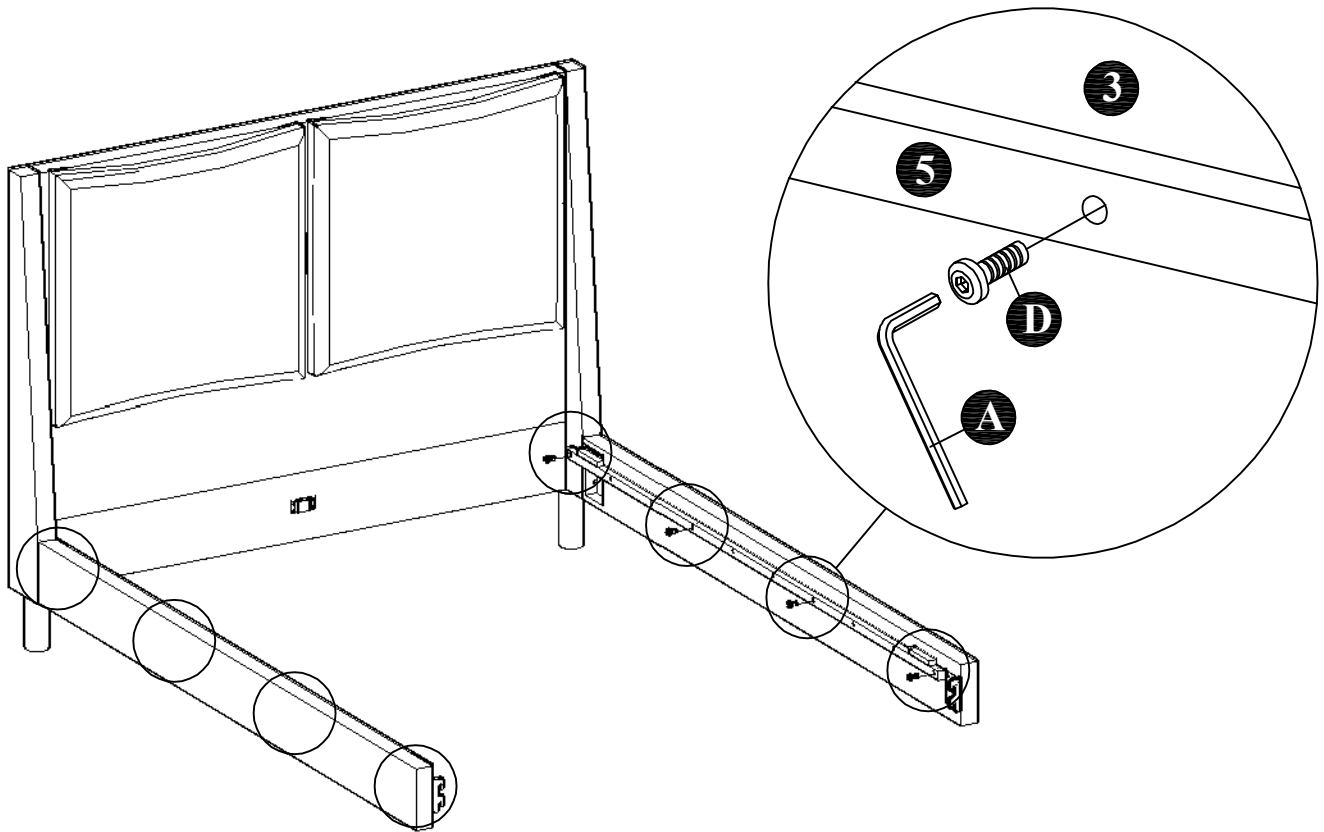

ASSEMBLY INSTRUCTIONS

MODEL : BD762-FS

COMPONENT

<p>Headboard - 1 pc.</p>  <p>①</p>	<p>Headboard Side (Left) - 1 pc.</p>  <p>②L</p>	<p>Headboard Side (Right) - 1 pc.</p>  <p>②R</p>	<p>Side Rail (Left) - 1 pc.</p>  <p>③L</p>	<p>Side Rail (Right) - 1 pc.</p>  <p>③R</p>	<p>Footboard - 1 pc.</p>  <p>④</p>	<p>Side Rail LVL - 2 pcs.</p>  <p>⑤</p>	<p>Center Rail - 1 pc.</p>  <p>⑥</p>		
<p>Center Leg - 3 pcs.</p>  <p>⑦</p>	<p>Bed Leg - 4 pcs.</p>  <p>⑧</p>	<p>Slats - 13 pcs. (1set)</p>  <p>⑨</p>							

HARDWARE

<p>Allen Key M4 - 1 pc.</p>  <p>Ⓐ</p>	<p>Allen Key M5 - 1 pc.</p>  <p>Ⓑ</p>	<p>JCBC Bolt M6 x 45mm - 12 pcs.</p>  <p>Ⓒ</p>	<p>JCBC Bolt M6 x 40mm - 14 pcs.</p>  <p>Ⓓ</p>	<p>M6 Spring Washer - 12 pcs.</p>  <p>Ⓔ</p>	<p>M6 Flat Washer - 12 pcs.</p>  <p>Ⓕ</p>	<p>Wood Screw M4 x 20mm - 2 pcs.</p>  <p>Ⓖ</p>	<p>Wood Screw M4 x 25mm - 9 pcs.</p>  <p>Ⓗ</p>
<p>Wood Screw M4 x 40mm - 12 pcs.</p>  <p>Ⓘ</p>							

ASSEMBLY INSTRUCTIONS

STEP 1 :

STEP 2 :

ASSEMBLY INSTRUCTIONS

STEP 3 :

STEP 4 :

ASSEMBLY INSTRUCTIONS

STEP 5 :