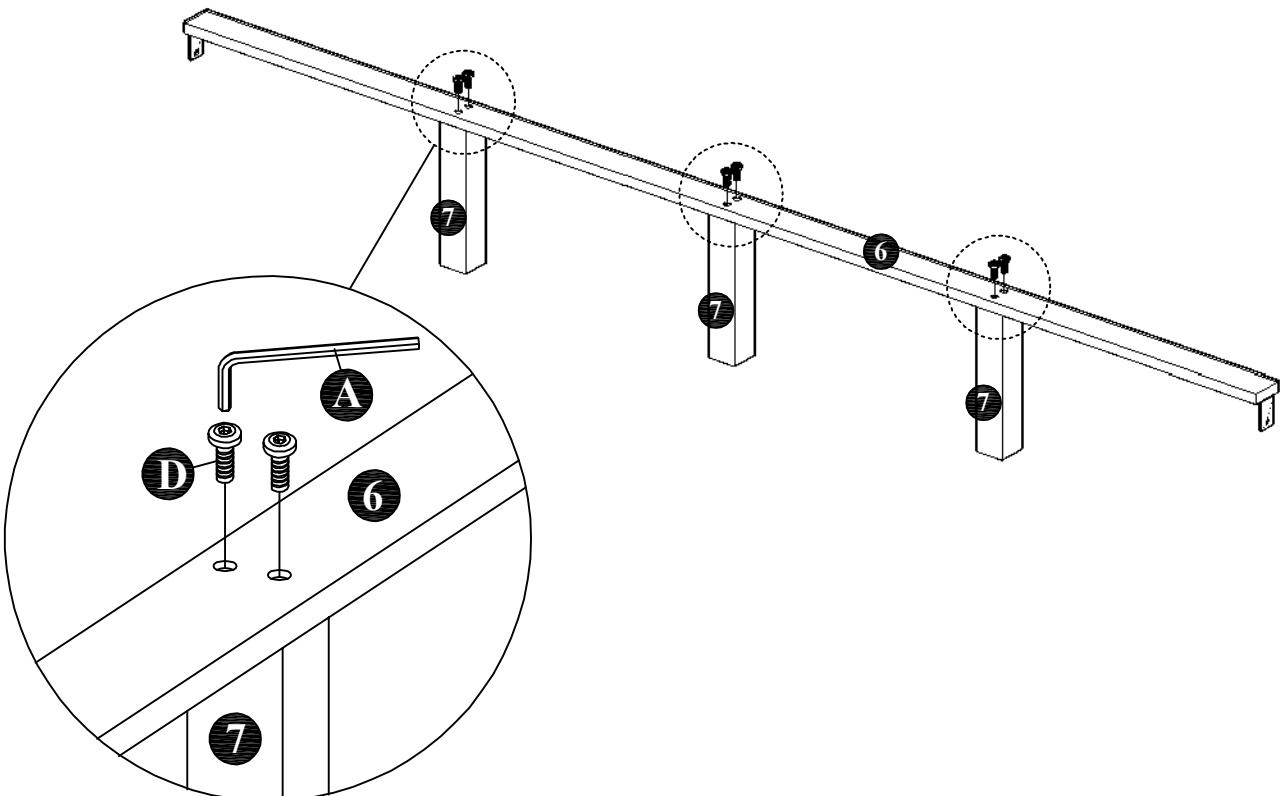

HARDWARE

<p>Allen Key M4 - 1 pc.</p>  <p>Ⓐ</p>	<p>Allen Key M5 - 1 pc.</p>  <p>Ⓑ</p>	<p>JCBC Bolt M6 x 45mm - 12 pcs.</p>  <p>Ⓒ</p>	<p>JCBC Bolt M6 x 40mm - 14 pcs.</p>  <p>Ⓓ</p>	<p>M6 Spring Washer - 12 pcs.</p>  <p>Ⓔ</p>	<p>M6 Flat Washer - 12 pcs.</p>  <p>Ⓕ</p>	<p>Wood Screw M4 x 20mm - 2 pcs.</p>  <p>Ⓖ</p>	<p>Wood Screw M4 x 25mm - 9 pcs.</p>  <p>Ⓗ</p>
<p>Wood Screw M4 x 40mm - 12 pcs.</p>  <p>Ⓘ</p>							

STEP 6 :

ASSEMBLY INSTRUCTIONS

STEP 7 :

STEP 8 :

ASSEMBLY INSTRUCTIONS

STEP 9 :

STEP 10 :

ASSEMBLY INSTRUCTIONS