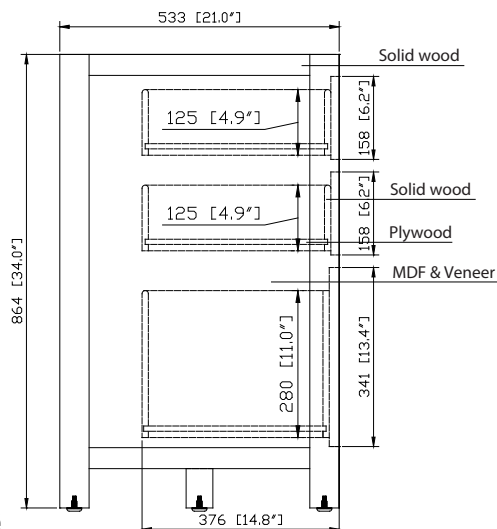

Colors / Couleurs

- Chilled Gray / Gris frais
- White / Blanc
- Navy Blue / Bleu marine

Nominal Dimension / Dimension Nominale

• 60W x 21D x 34H inches | 1524 x 533 x 864 mm

Product Diagrams / Diagrammes Produit

Front / Devant

Back / Derrière

Side / Côté

Top / Haut

Avanity

EUT61xx-1RS
SUT61xx-1RS

Features

- 25mm thickness top material
- Top cutout for single undermount Rectangular Sink
- Top pre-drilled for 8" widespread faucet
- 4" backsplash included

Colors / Couleurs

- Cala White / Cala Blanc
- Carrara White / Blanc de Carrare
- White / Blanc

Nominal Dimension / Dimension Nominale

- 61W x 22D x 8.7H inches | 1549 x 560 x 221 mm

Caractéristiques

- *Matériau supérieur de 25 mm d'épaisseur*
- *Découpe supérieure pour évier rectangulaire encastré simple*
- *Haut pré-percé pour robinet large de 8 "*
- *Dosseret de 4 "inclus*