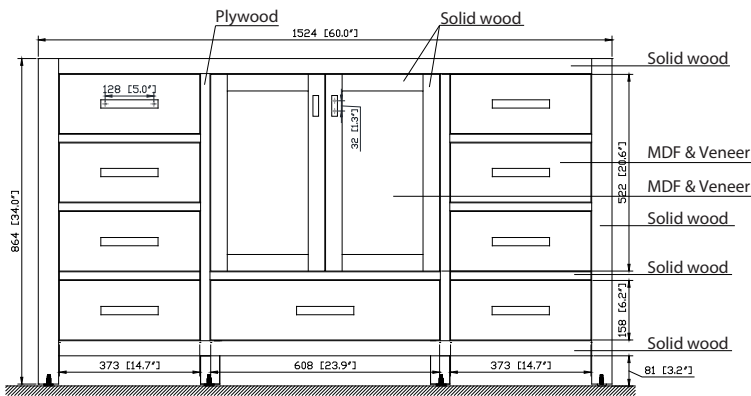

Avanity

MODERO-V60-CG-A
MODERO-V60-WT-A
MODERO-V60-NB-A

Features

- Solid poplar wood frame, Poplar veneer MDF
- 2 soft-close doors
- 7 soft-close drawers
- Brushed nickel finish hardware (CG & WT)
- Matte gold finish hardware (NB)
- Vanity accommodates single undermount sinks
- Adjustable height levelers

Colors / Couleurs

- Chilled Gray / Gris frais
- White / Blanc
- Navy Blue / Bleu marine

Nominal Dimension / Dimension Nominale

• 60W x 21D x 34H inches | 1524 x 533 x 864 mm

Product Diagrams / Diagrammes Produit

Caractéristiques

- Marco de madera de álamo sólido, chapa de álamo MDF
- 2 puertas de cierre suave
- 7 cajones de cierre suave
- Hardware de acabado de níquel cepillado (CG y WT)
- Hardware de acabado de oro mate (NB)
- El tocador se adapta a los fregaderos de un solo montón
- Niveladores de altura ajustables

Colors / Couleurs

- Cala White / Cala Blanc
- Carrara White / Blanc de Carrare
- White / Blanc

Nominal Dimension / Dimension Nominale

- 61W x 22D x 8.7H inches | 1549 x 560 x 221 mm

Caractéristiques

- *Matériau supérieur de 25 mm d'épaisseur*
- *Découpe supérieure pour évier rectangulaire encastré simple*
- *Haut pré-percé pour robinet large de 8 "*
- *Dosseret de 4 "inclus*