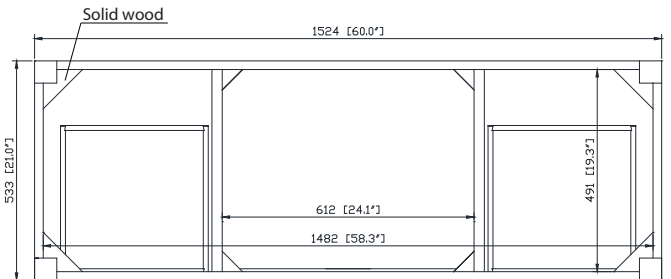

Avanity

MODERO-V60-CG-A
MODERO-V60-WT-A
MODERO-V60-NB-A

Features

- Solid poplar wood frame, Poplar veneer MDF
- 2 soft-close doors
- 7 soft-close drawers
- Brushed nickel finish hardware (CG & WT)
- Matte gold finish hardware (NB)
- Vanity accommodates single undermount sinks
- Adjustable height levelers

Colors / Couleurs

- Chilled Gray / Gris frais
- White / Blanc
- Navy Blue / Bleu marine

Nominal Dimension / Dimension Nominale

• 60W x 21D x 34H inches | 1524 x 533 x 864 mm

Product Diagrams / Diagrammes Produit

Caractéristiques

- Marco de madera de álamo sólido, chapa de álamo MDF
- 2 puertas de cierre suave
- 7 cajones de cierre suave
- Hardware de acabado de níquel cepillado (CG y WT)
- Hardware de acabado de oro mate (NB)
- El tocador se adapta a los fregaderos de un solo montón
- Niveladores de altura ajustables

Top / Haut