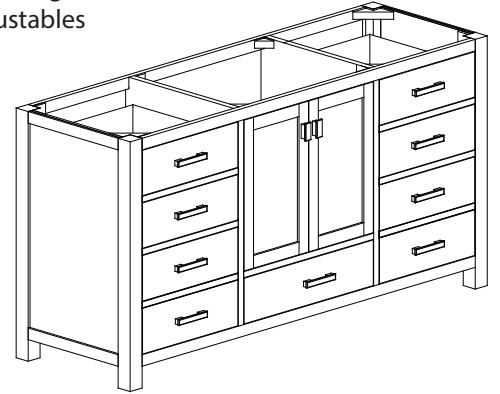

Avanity

MODERO-V60-CG-A
MODERO-V60-WT-A
MODERO-V60-NB-A

Features

- Solid poplar wood frame, Poplar veneer MDF
- 2 soft-close doors
- 7 soft-close drawers
- Brushed nickel finish hardware (CG & WT)
- Matte gold finish hardware (NB)
- Vanity accommodates single undermount sinks
- Adjustable height levelers

Colors / Couleurs

- Chilled Gray / Gris frais
- White / Blanc
- Navy Blue / Bleu marine

Nominal Dimension / Dimension Nominale

• 60W x 21D x 34H inches | 1524 x 533 x 864 mm

Product Diagrams / Diagrammes Produit

Caractéristiques

- Marco de madera de álamo sólido, chapa de álamo MDF
- 2 puertas de cierre suave
- 7 cajones de cierre suave
- Hardware de acabado de níquel cepillado (CG y WT)
- Hardware de acabado de oro mate (NB)
- El tocador se adapta a los fregaderos de un solo montón
- Niveladores de altura ajustables

Colors / Couleurs

- Cala White / Cala Blanc
- Carrara White / Blanc de Carrare
- White / Blanc

Nominal Dimension / Dimension Nominale

- 61W x 22D x 8.7H inches | 1549 x 560 x 221 mm

Caractéristiques

- *Matériau supérieur de 25 mm d'épaisseur*
- *Découpe supérieure pour évier rectangulaire encastré simple*
- *Haut pré-percé pour robinet large de 8 "*
- *Dosseret de 4 "inclus*