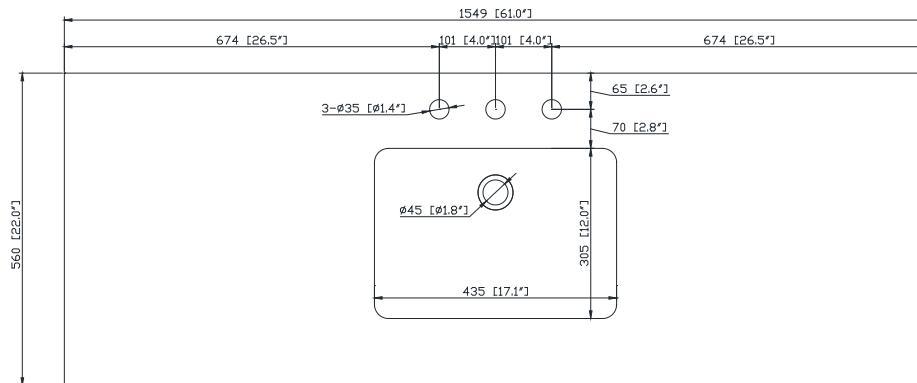

Colors / Couleurs

- Chilled Gray / Gris frais
- White / Blanc
- Navy Blue / Bleu marine

Nominal Dimension / Dimension Nominale

• 60W x 21D x 34H inches | 1524 x 533 x 864 mm

Product Diagrams / Diagrammes Produit

Front / Devant

Back / Derrière

Side / Côté

Top / Haut

Avanity

EUT61xx-1RS
SUT61xx-1RS

Features

- 25mm thickness top material
- Top cutout for single undermount Rectangular Sink
- Top pre-drilled for 8" widespread faucet
- 4" backsplash included

Colors / Couleurs

- Cala White / Cala Blanc
- Carrara White / Blanc de Carrare
- White / Blanc

Nominal Dimension / Dimension Nominale

- 61W x 22D x 8.7H inches | 1549 x 560 x 221 mm

Caractéristiques

- *Matériau supérieur de 25 mm d'épaisseur*
- *Découpe supérieure pour évier rectangulaire encastré simple*
- *Haut pré-percé pour robinet large de 8 "*
- *Dosseret de 4 "inclus*

Product Diagrams / Diagrammes Produit

Top / Haut

Front / De face

Side / Côté