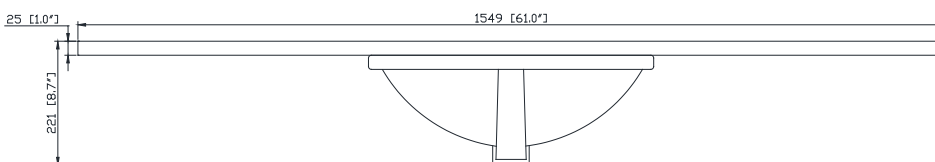

Front / De face