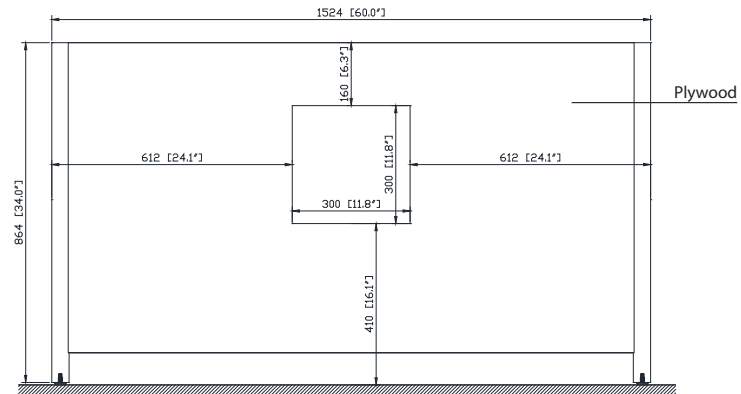

Colors / Couleurs

- Chilled Gray / Gris frais
- White / Blanc
- Navy Blue / Bleu marine

Nominal Dimension / Dimension Nominale

• 60W x 21D x 34H inches | 1524 x 533 x 864 mm

Product Diagrams / Diagrammes Produit

Front / Devant

Back / Derrière

Side / Côté

Top / Haut

Avanity

EUT61xx-1RS
SUT61xx-1RS

Features

- 25mm thickness top material
- Top cutout for single undermount Rectangular Sink
- Top pre-drilled for 8" widespread faucet
- 4" backsplash included

Colors / Couleurs

- Cala White / Cala Blanc
- Carrara White / Blanc de Carrare
- White / Blanc

Nominal Dimension / Dimension Nominale

- 61W x 22D x 8.7H inches | 1549 x 560 x 221 mm

Caractéristiques

- *Matériau supérieur de 25 mm d'épaisseur*
- *Découpe supérieure pour évier rectangulaire encastré simple*
- *Haut pré-percé pour robinet large de 8 "*
- *Dosseret de 4 "inclus*