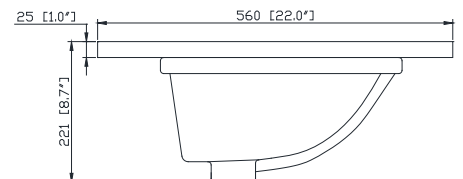

Colors / Couleurs

- Chilled Gray / Gris frais
- White / Blanc
- Navy Blue / Bleu marine

Nominal Dimension / Dimension Nominale

• 60W x 21D x 34H inches | 1524 x 533 x 864 mm

Product Diagrams / Diagrammes Produit

Colors / Couleurs

- Cala White / Cala Blanc
- Carrara White / Blanc de Carrare
- White / Blanc

Nominal Dimension / Dimension Nominale

- 61W x 22D x 8.7H inches | 1549 x 560 x 221 mm

Caractéristiques

- *Matériau supérieur de 25 mm d'épaisseur*
- *Découpe supérieure pour évier rectangulaire encastré simple*
- *Haut pré-percé pour robinet large de 8 "*
- *Dosseret de 4 "inclus*

Product Diagrams / Diagrammes Produit

Top / Haut

Front / De face

Side / Côté