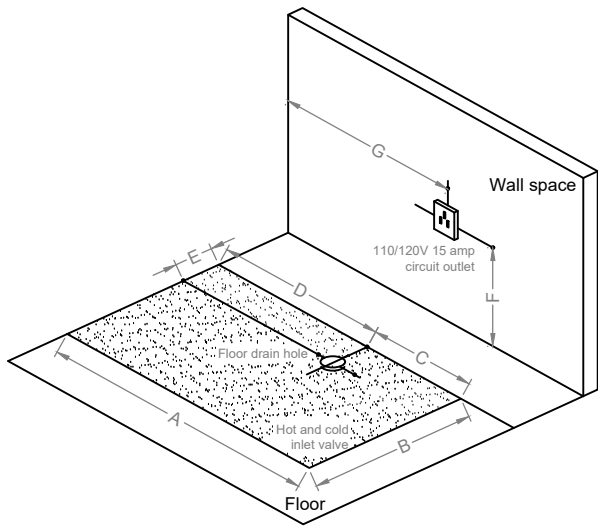

EMPV-67AIS34-BK

- A: 66.9"(1 700mm)
- B: 29.5"(750mm)
- C: 27.6"(600mm)
- D: 39.4"(1 000mm)
- E: 11.8"(300mm)
- F: 13.8"(350mm)
- G: 39.4"(1 000mm)