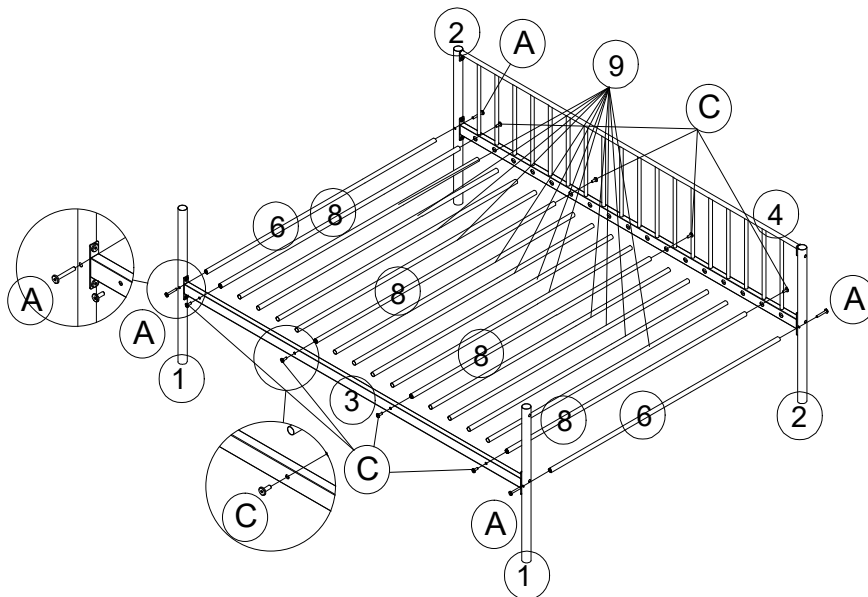

ASSEMBLY INSTRUCTIONS (INSTRUCTIONS DE MONTAGE)

DAY BED (LIT DEJOUR) - TWIN SIZE

ITEM: N709P431399

STEP 1 (ÉTAPE 1)

C		1/4*12	10 pcs
---	---	--------	--------

STEP 2 (ÉTAPE 2)

A		1/4*45	4 pcs
C		1/4*12	8 pcs

ASSEMBLY INSTRUCTIONS (INSTRUCTIONS DE MONTAGE)

DAY BED (LIT DEJOUR) - TWIN SIZE

ITEM: N709P431399

STEP 3 (ÉTAPE 3)

(B)		1/4*30	4 pcs
-----	---	--------	-------

COMPLETE (COMPLÉTÉ)

(C)		1/4*12	8 pcs
-----	---	--------	-------