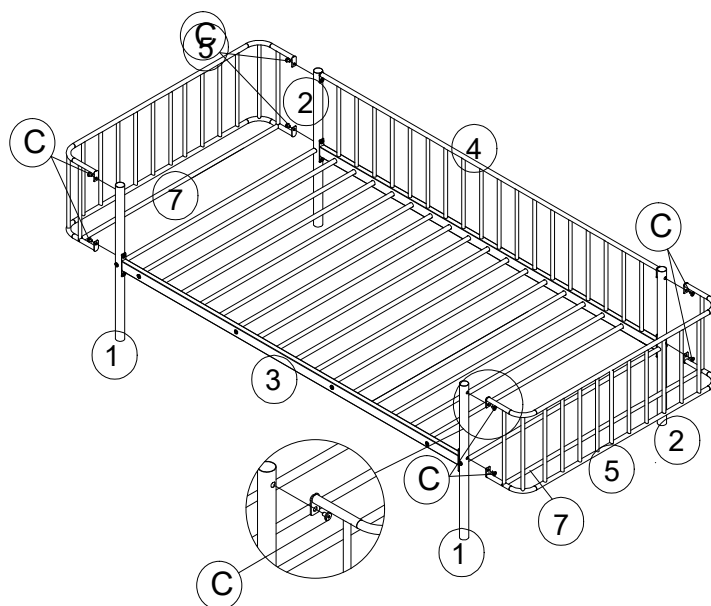

ASSEMBLY INSTRUCTIONS (INSTRUCTIONS DE MONTAGE)

DAY BED (LIT DEJOUR) - TWIN SIZE

ITEM: N709P431399

STEP 1 (ÉTAPE 1)

C		1/4*12	10 pcs
---	---	--------	--------

STEP 2 (ÉTAPE 2)

A		1/4*45	4 pcs
C		1/4*12	8 pcs

ASSEMBLY INSTRUCTIONS (INSTRUCTIONS DE MONTAGE)

DAY BED (LIT DEJOUR) - TWIN SIZE

ITEM: N709P431399

STEP 3 (ÉTAPE 3)

(B)		1/4*30	4 pcs
-----	---	--------	-------

COMPLETE (COMPLÉTÉ)

(C)		1/4*12	8 pcs
-----	---	--------	-------

ASSEMBLY INSTRUCTIONS (INSTRUCTIONS DE MONTAGE)
DAY BED (LIT DEJOUR) - TWIN SIZE
ITEM: N709P431399

COMPLETE
(COMPLÉTÉ)