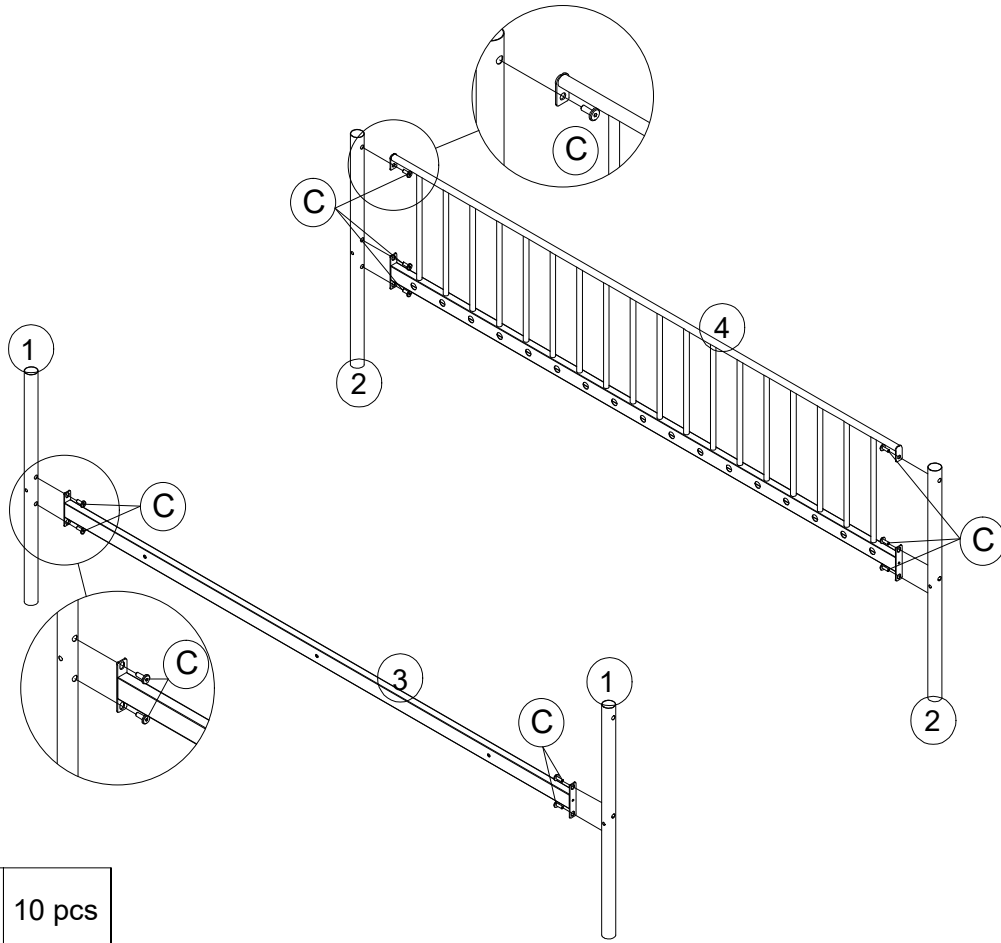

ASSEMBLY INSTRUCTIONS (INSTRUCTIONS DE MONTAGE)

SKU CODE: N709P431399

ASSEMBLY INSTRUCTIONS (INSTRUCTIONS DE MONTAGE)

SKU CODE: N709P431399

PART LIST (LISTE DES PIÈCES) N709P431399

<p>① Vertical Bar (Barre verticale)</p>  <p>2 pcs 2 pièces</p>	<p>② Vertical Bar (Barre verticale)</p>  <p>2 pcs 2 pièces</p>	<p>③ Horizontal Bar (Barre horizontale)</p>  <p>1 pc 1 pièce</p>	<p>④ Guard Frame (Cadre de garde)</p>  <p>1 pc 1 pièce</p>
<p>⑤ Guard Frame (Cadre de garde)</p>  <p>2 pcs 2 pièces</p>	<p>⑥ Slats (Lattes)</p>  <p>2 pcs 2 pièces</p>	<p>⑦ Slats (Lattes)</p>  <p>2 pcs 2 pièces</p>	<p>⑧ Slats (Lattes)</p>  <p>4 pcs 4 pièces</p>
<p>⑨ Slats (Lattes)</p>  <p>12 pcs 12 pièces</p>			

HARDWARE LIST (LISTE DU MATÉRIEL) N709P431399

<p>A Bolts (Boulons)</p>  <p>1/4*45 4 pcs 4 pièces</p>	<p>B Bolts (Boulons)</p>  <p>1/4*30 4 pcs 4 pièces</p>	<p>C Bolts (Boulons)</p>  <p>1/4*12 26 pcs 26 pièces</p>	<p>D Allen Key (Clé Allen)</p>  <p>4*59 1 pc 1 pièce</p>
---	---	--	---

ASSEMBLY INSTRUCTIONS (INSTRUCTIONS DE MONTAGE)

DAY BED (LIT DEJOUR) - TWIN SIZE

ITEM: N709P431399

STEP 1 (ÉTAPE 1)

C		1/4*12	10 pcs
---	---	--------	--------

STEP 2 (ÉTAPE 2)

A		1/4*45	4 pcs
C		1/4*12	8 pcs

ASSEMBLY INSTRUCTIONS (INSTRUCTIONS DE MONTAGE)

DAY BED (LIT DEJOUR) - TWIN SIZE

ITEM: N709P431399

STEP 3 (ÉTAPE 3)

(B)		1/4*30	4 pcs
-----	---	--------	-------

COMPLETE (COMPLÉTÉ)

(C)		1/4*12	8 pcs
-----	---	--------	-------