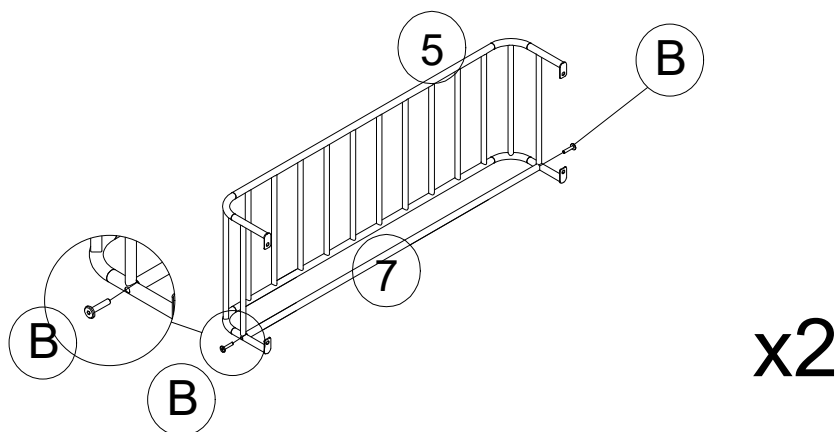

ASSEMBLY INSTRUCTIONS (INSTRUCTIONS DE MONTAGE)

DAY BED (LIT DEJOUR) - TWIN SIZE

ITEM: N709P431399

STEP 1 (ÉTAPE 1)

C		1/4*12	10 pcs
---	---	--------	--------

STEP 2 (ÉTAPE 2)

A		1/4*45	4 pcs
C		1/4*12	8 pcs

ASSEMBLY INSTRUCTIONS (INSTRUCTIONS DE MONTAGE)

DAY BED (LIT DEJOUR) - TWIN SIZE

ITEM: N709P431399

STEP 3 (ÉTAPE 3)

(B)		1/4*30	4 pcs
-----	---	--------	-------

COMPLETE (COMPLÉTÉ)

(C)		1/4*12	8 pcs
-----	---	--------	-------