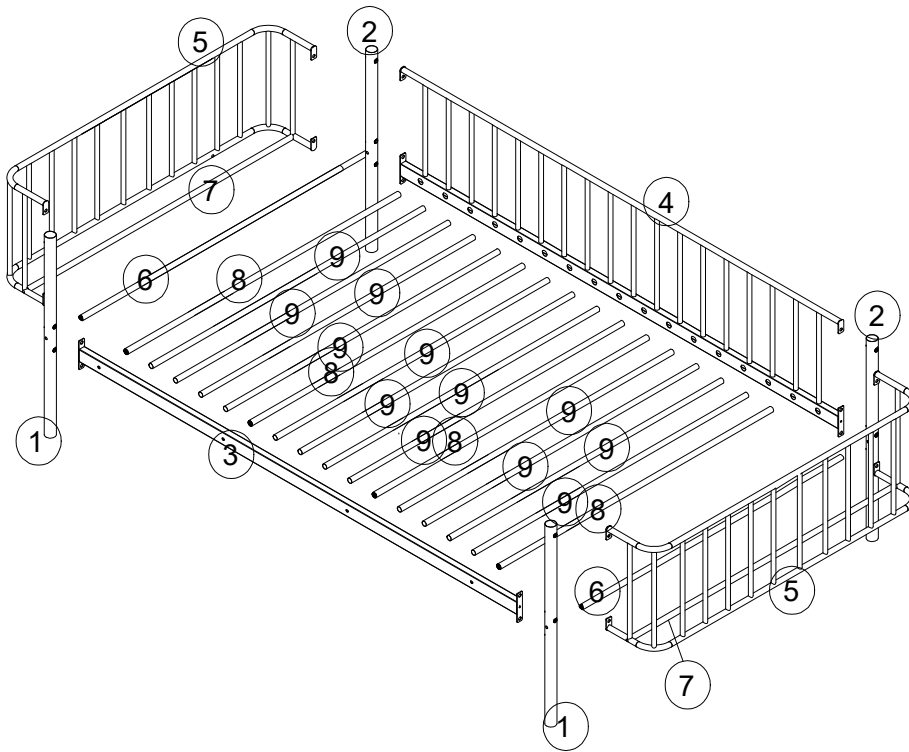

ASSEMBLY INSTRUCTIONS (INSTRUCTIONS DE MONTAGE)

SKU CODE: N709P431399

ASSEMBLY INSTRUCTIONS (INSTRUCTIONS DE MONTAGE)

SKU CODE: N709P431399

PART LIST (LISTE DES PIÈCES) N709P431399

<p>① Vertical Bar (Barre verticale)</p>  <p>2 pcs 2 pièces</p>	<p>② Vertical Bar (Barre verticale)</p>  <p>2 pcs 2 pièces</p>	<p>③ Horizontal Bar (Barre horizontale)</p>  <p>1 pc 1 pièce</p>	<p>④ Guard Frame (Cadre de garde)</p>  <p>1 pc 1 pièce</p>
<p>⑤ Guard Frame (Cadre de garde)</p>  <p>2 pcs 2 pièces</p>	<p>⑥ Slats (Lattes)</p>  <p>2 pcs 2 pièces</p>	<p>⑦ Slats (Lattes)</p>  <p>2 pcs 2 pièces</p>	<p>⑧ Slats (Lattes)</p>  <p>4 pcs 4 pièces</p>
<p>⑨ Slats (Lattes)</p>  <p>12 pcs 12 pièces</p>			

HARDWARE LIST (LISTE DU MATÉRIEL) N709P431399

<p>A Bolts (Boulons)</p>  <p>1/4*45 4 pcs 4 pièces</p>	<p>B Bolts (Boulons)</p>  <p>1/4*30 4 pcs 4 pièces</p>	<p>C Bolts (Boulons)</p>  <p>1/4*12 26 pcs 26 pièces</p>	<p>D Allen Key (Clé Allen)</p>  <p>4*59 1 pc 1 pièce</p>
---	---	--	---

ASSEMBLY INSTRUCTIONS (INSTRUCTIONS DE MONTAGE)

DAY BED (LIT DEJOUR) - TWIN SIZE

ITEM: N709P431399

STEP 1 (ÉTAPE 1)

C		1/4*12	10 pcs
---	---	--------	--------

STEP 2 (ÉTAPE 2)

A		1/4*45	4 pcs
C		1/4*12	8 pcs

ASSEMBLY INSTRUCTIONS (INSTRUCTIONS DE MONTAGE)

DAY BED (LIT DEJOUR) - TWIN SIZE

ITEM: N709P431399

STEP 3 (ÉTAPE 3)

(B)		1/4*30	4 pcs
-----	---	--------	-------

COMPLETE (COMPLÉTÉ)

(C)		1/4*12	8 pcs
-----	---	--------	-------