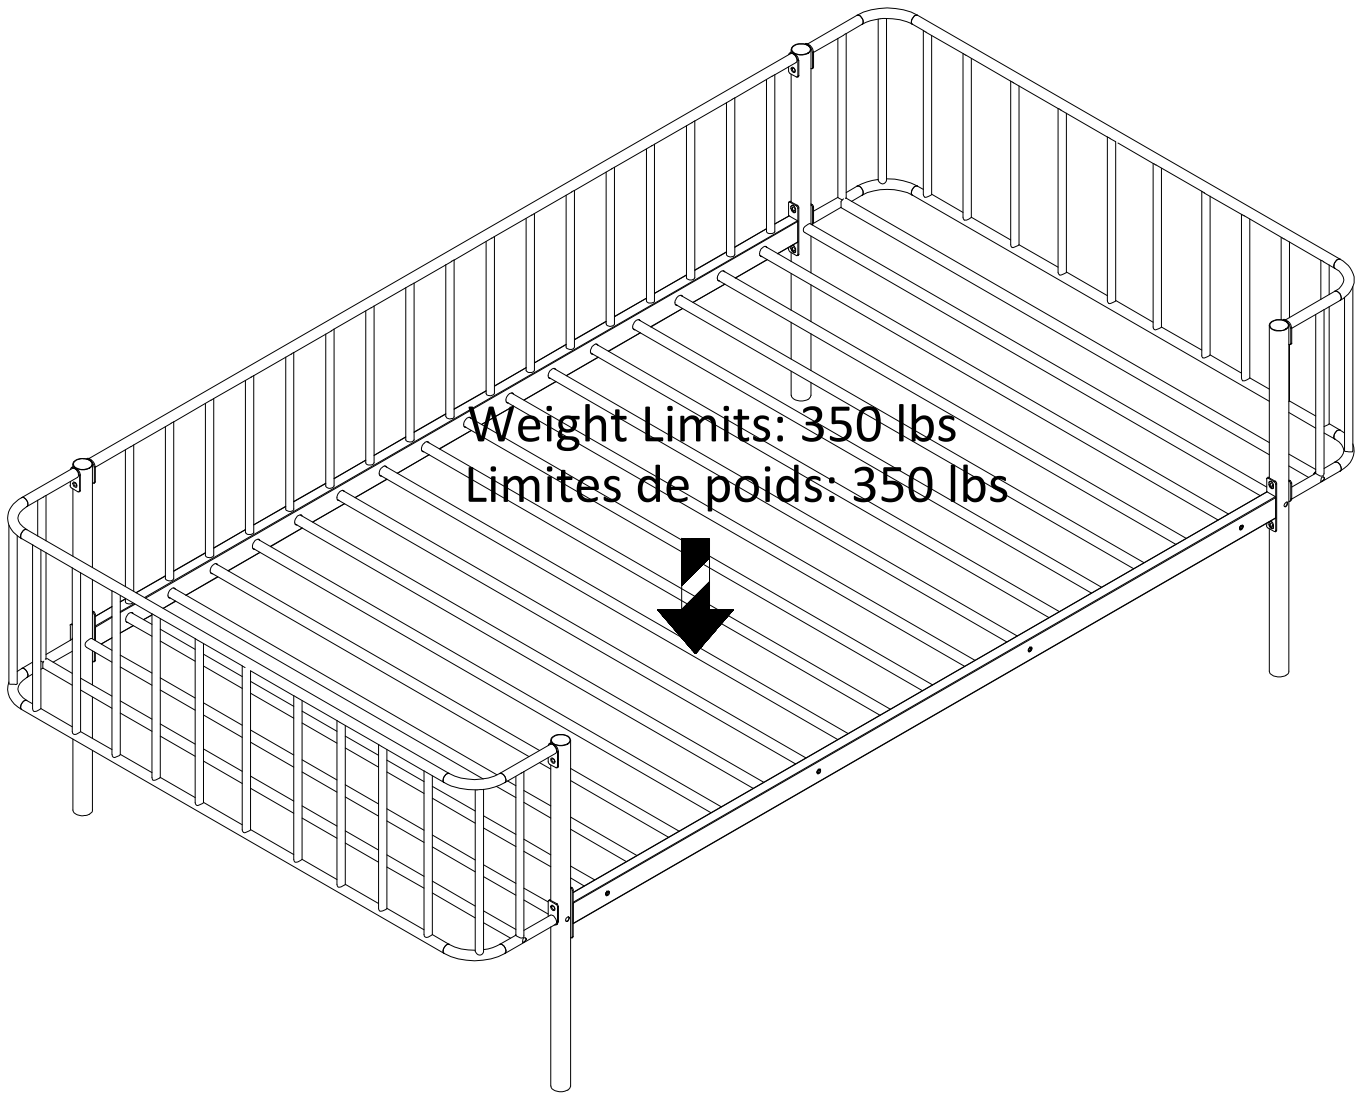

ASSEMBLY INSTRUCTIONS (INSTRUCTIONS DE MONTAGE)

SKU CODE: N709P431399

ASSEMBLY INSTRUCTIONS (INSTRUCTIONS DE MONTAGE)

SKU CODE: N709P431399

PART LIST (LISTE DES PIÈCES) N709P431399

<p>① Vertical Bar (Barre verticale)</p>  <p>2 pcs 2 pièces</p>	<p>② Vertical Bar (Barre verticale)</p>  <p>2 pcs 2 pièces</p>	<p>③ Horizontal Bar (Barre horizontale)</p>  <p>1 pc 1 pièce</p>	<p>④ Guard Frame (Cadre de garde)</p>  <p>1 pc 1 pièce</p>
<p>⑤ Guard Frame (Cadre de garde)</p>  <p>2 pcs 2 pièces</p>	<p>⑥ Slats (Lattes)</p>  <p>2 pcs 2 pièces</p>	<p>⑦ Slats (Lattes)</p>  <p>2 pcs 2 pièces</p>	<p>⑧ Slats (Lattes)</p>  <p>4 pcs 4 pièces</p>
<p>⑨ Slats (Lattes)</p>  <p>12 pcs 12 pièces</p>			

ASSEMBLY INSTRUCTIONS (INSTRUCTIONS DE MONTAGE)

DAY BED (LIT DEJOUR) - TWIN SIZE

ITEM: N709P431399

STEP 1 (ÉTAPE 1)

C		1/4*12	10 pcs
---	---	--------	--------

STEP 2 (ÉTAPE 2)

A		1/4*45	4 pcs
C		1/4*12	8 pcs

ASSEMBLY INSTRUCTIONS (INSTRUCTIONS DE MONTAGE)

DAY BED (LIT DEJOUR) - TWIN SIZE

ITEM: N709P431399

STEP 3 (ÉTAPE 3)

(B)		1/4*30	4 pcs
-----	---	--------	-------

COMPLETE (COMPLÉTÉ)

(C)		1/4*12	8 pcs
-----	---	--------	-------