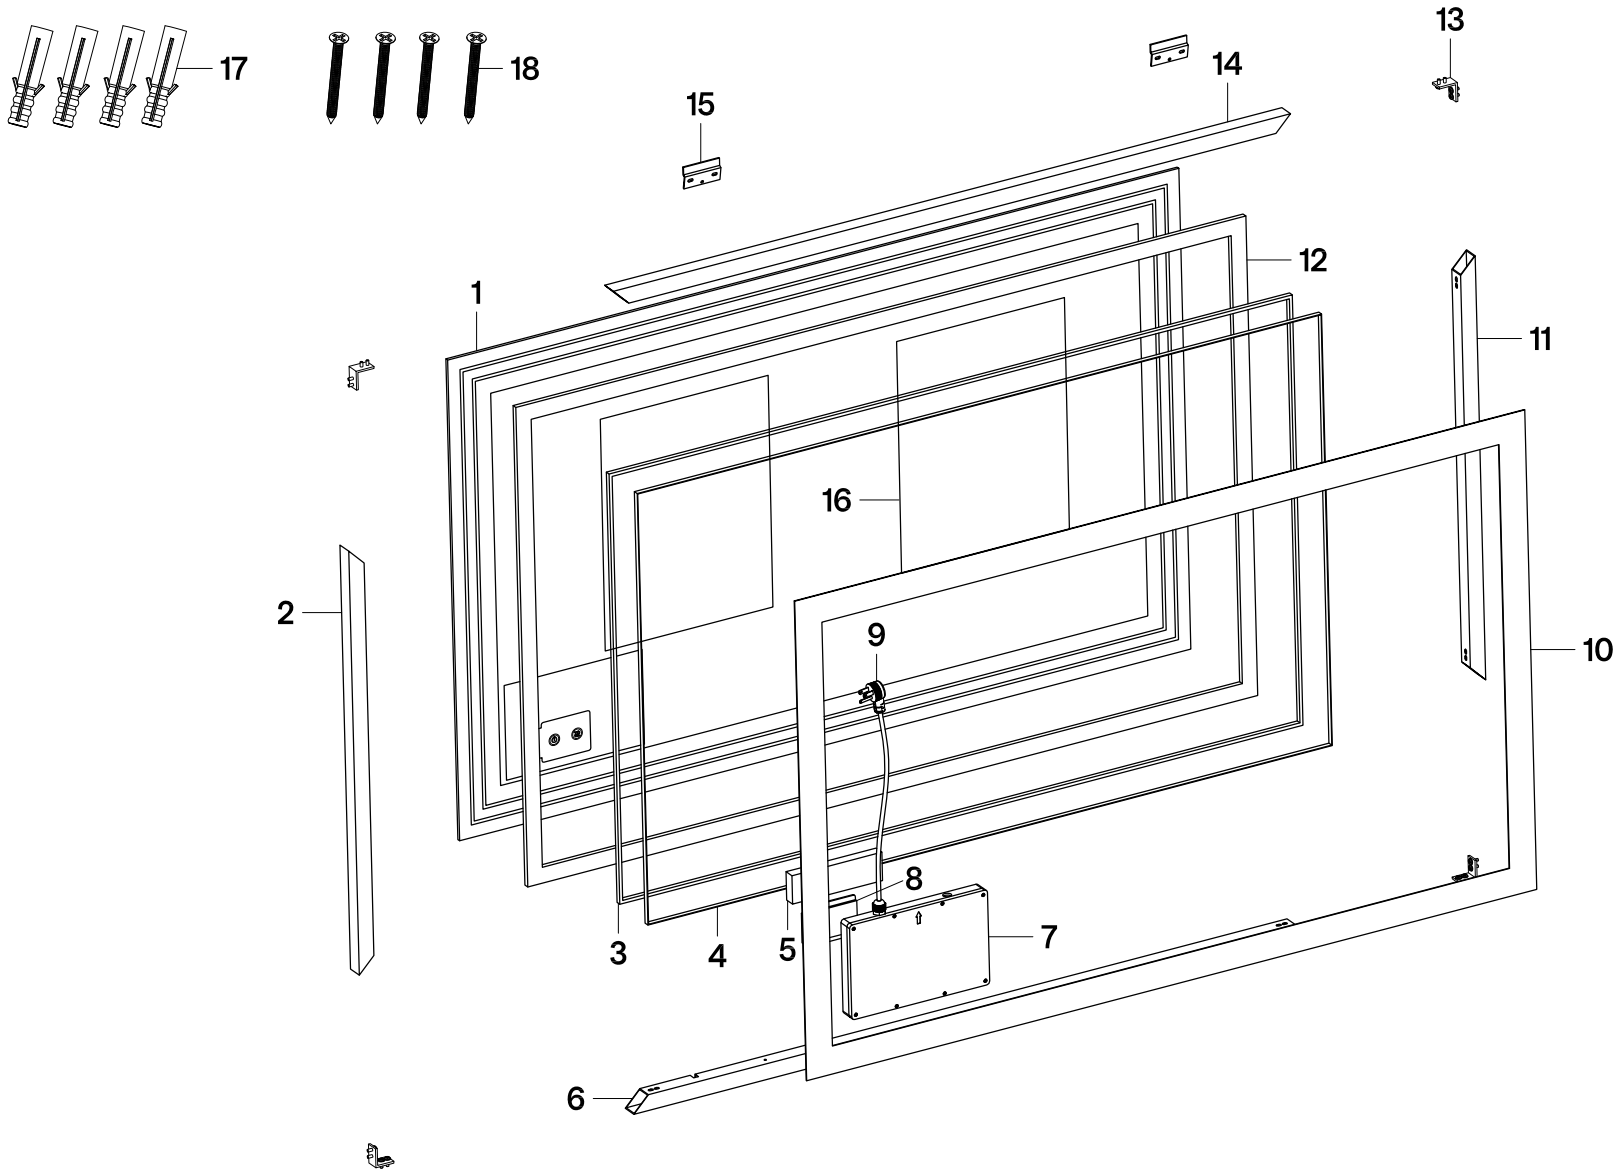

MR2014830

48" x 30" LED Mirror with Touch Switch, Color Temp Changing, Frontlit and Backlit, Defogger

Part #	QTY
1.	1
2.	1
3.	1
4.	1
5.	1
6.	1
7.	1
8.	1
9.	1
10.	1
11.	1
12.	1
13.	4
14.	1
15.	2
16.	2
17.	4
18.	4