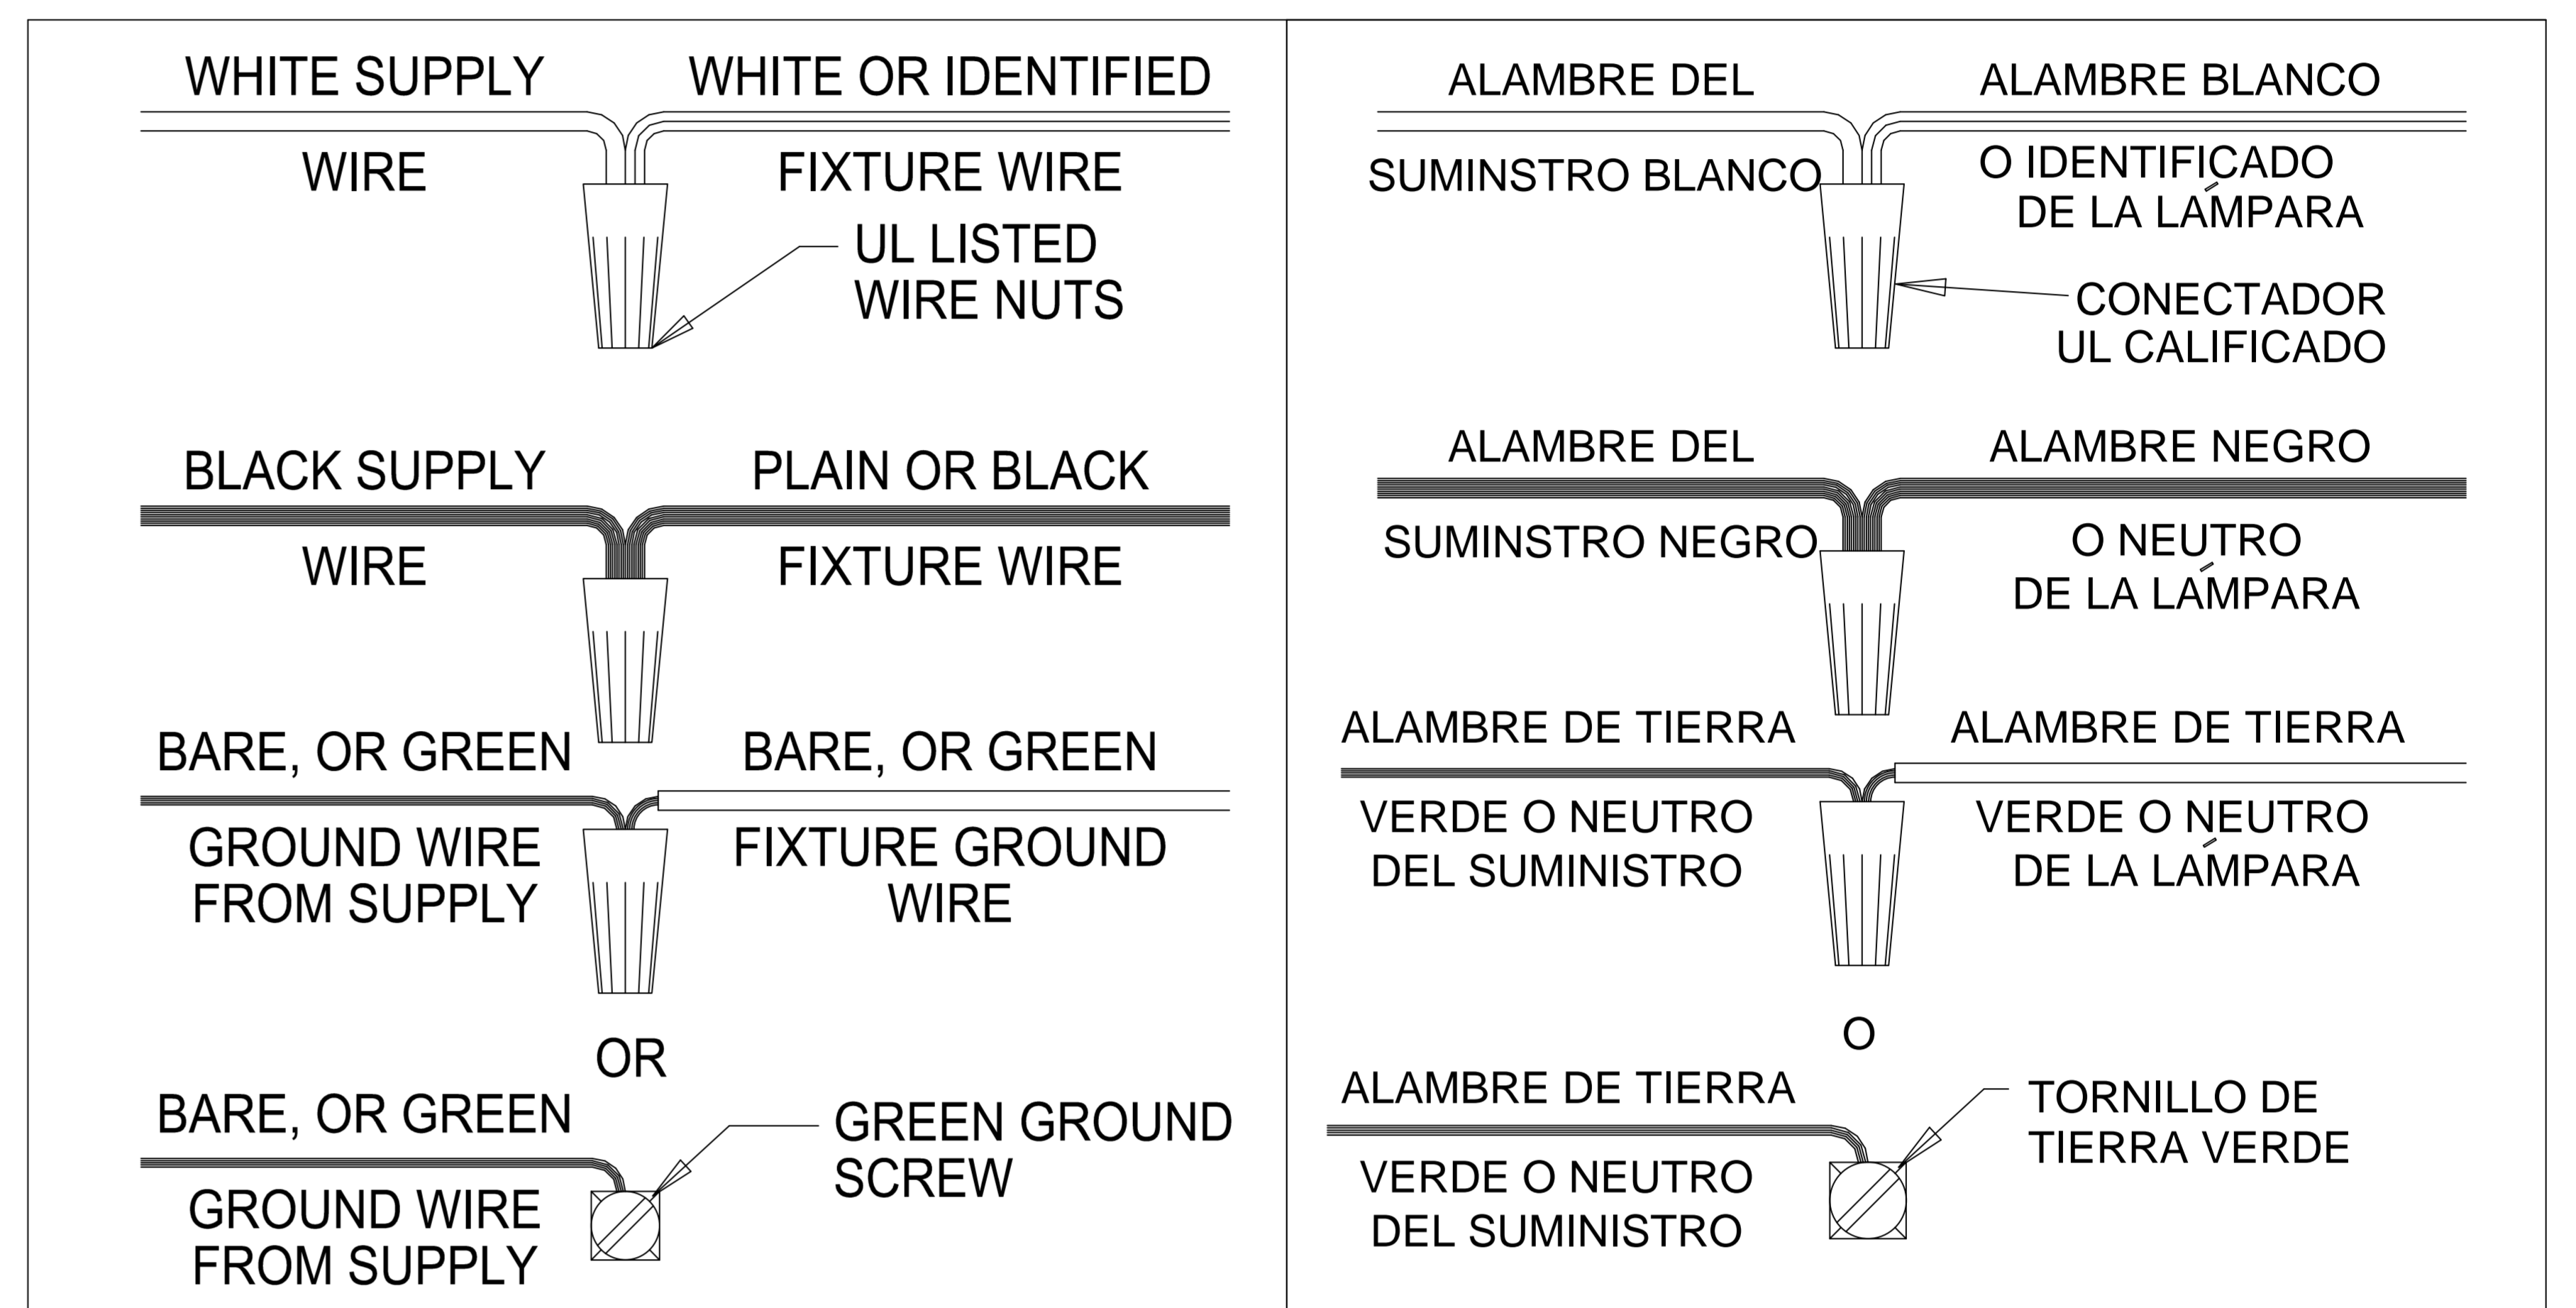

Caution: Electrician installation highly recommended. All glass is fragile, use care when handling glass component(s) and or lamp(s). Read instructions carefully and turn electricity off at the main circuit breaker panel before beginning installation.

Advertencia: Si usa alguien dispositivo especial de control can este aparato de luz, siga las instrucciones cuidadosamente para asegurar la completa conformidad con los requisitos N.E.C. Si existe alguna duda, contacte un electricista calificado.

Precaución: Instalación de electricista altamente recomendada. El vidrio es frágil: Tenga cuidado al manipular el (los) elemento(s) de vidrio y/o la(s) bombilla (s). Lea atentamente las instrucciones y encienda la electricidad en el panel del interruptor principal antes de comenzar la instalación.

*****
Important Notice: This is a generic instruction sheet used for various fixtures. Fixture shape and style may vary. Glass, Shade, Diffuser shape and style may vary.

Aviso Importante: Esta es una hoja de instrucciones genérica utilizada para varios accesorios. La forma y el estilo del accesorio pueden variar. El vidrio, la sombra, la forma del difusor y el estilo pueden variar.

Assembly Steps

1. I. K. J. M → L
2. E. D → A
3. G. H → B
4. F. I → C
5. O. P. N → M

Part included		
QTY	Part Description	Code
0	Junction box	A
3	wires nuts	B
2	Mounting screws	C
1	Mounting bracket	D
2	Studs	E
2	Ball nuts	F
0	Leading wires	G
2	Wires	H
1	Canopy	I
3	12" Tube	J
1	6" Tube	K
1	Frame	L
9	Socket	M
27	Screw	N
0	Lighting bulb	O
9	Glass	P