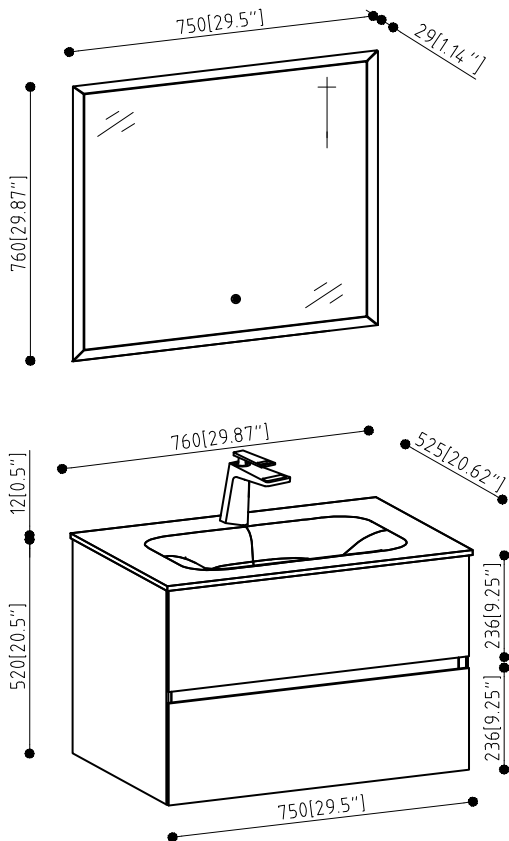

Basin :

S (* S' Å S' (Z Å W * D * H)

GW : # % kg NW : # \$ kg

CBM : 0.09m³

Mirror :

S Å (S' * 1.14 * S + Z) (W * D * H)

GW : 7kg NW : 6kg

CBM : 0.07m³

Faucet:

6.3*2.6*6.7inch (W*D*H)

30"

Cabinet :

29.5*20.5*19.7inch (W*D*H)

GW : 30kg NW : 28 kg

CBM : 0.27m³

Basin :

29.87*20.62*6.3inch (W*D*H)

GW : 16kg NW : 15 kg

CBM : 0.11m³

Mirror :

29.5*1.14*29.8inch (W*D*H)

GW : 9kg NW : 6.5kg

CBM : 0.07m³

Faucet:

6.3*2.6*6.7inch (W*D*H)

34"

Cabinet :

33.5*20.5*19.7inch (W*D*H)
 GW :33kg NW:31kg
 CBM:0.31m³

Basin :

33.87*20.62*6.3inch (W*D*H)
 GW :17kg NW:15kg
 CBM:0.11m³

Mirror :

35.37*1.14*29.87inch (W*D*H)
 GW :10.7kg NW:7.7kg
 CBM:0.08m³