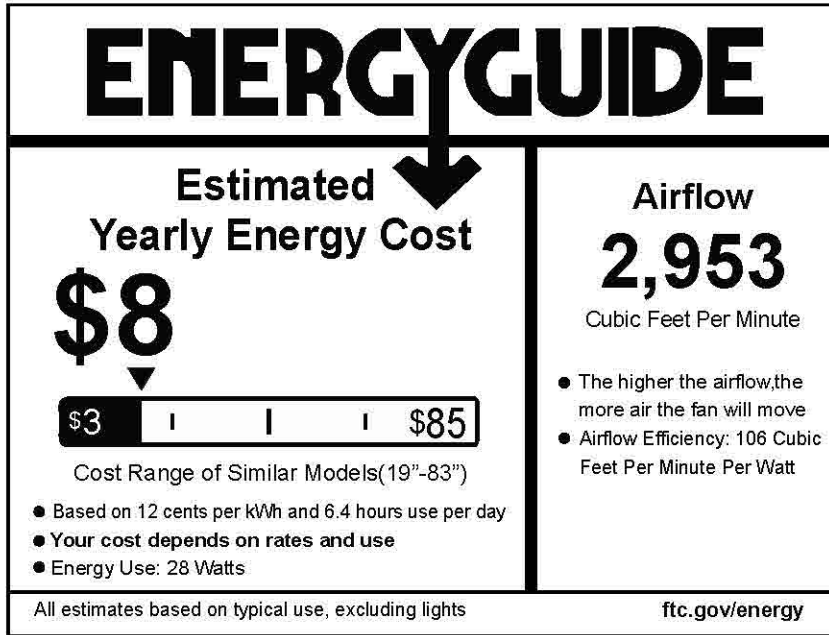

CF42M-3

For model# : Mota

Downrod mount - Montage avec tige

Hugger mount - Monture plafonnier