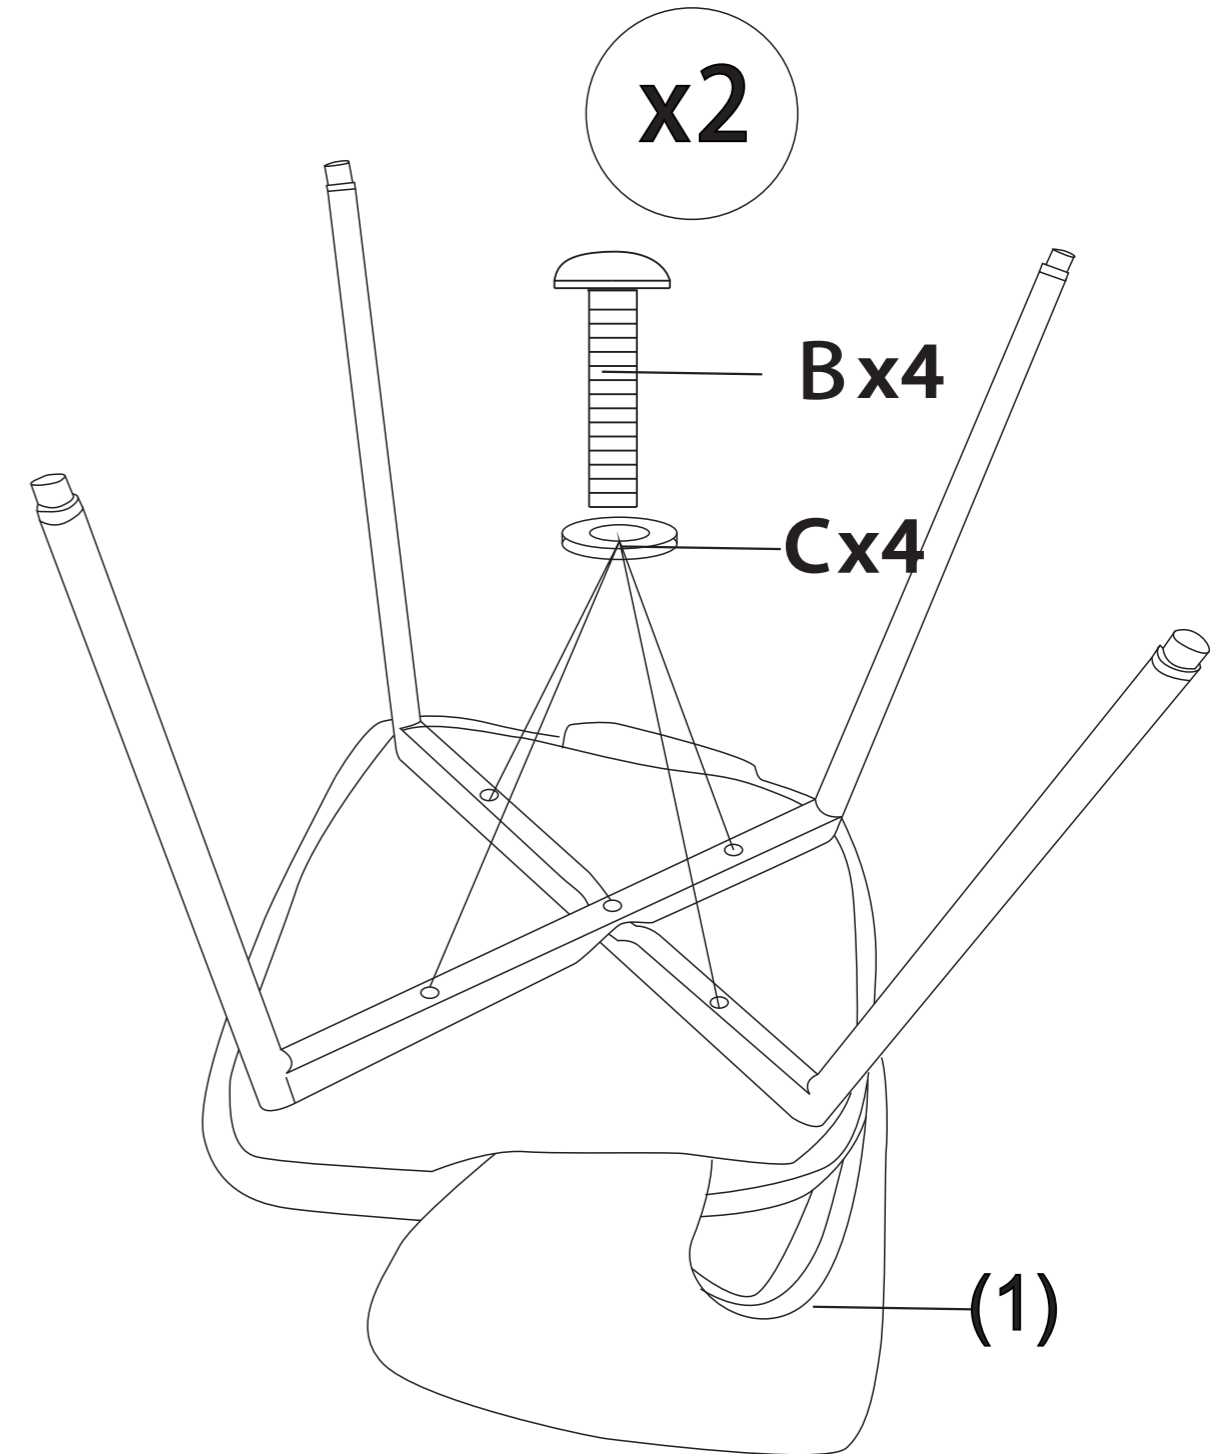

Descrizione dell'articolo: Sedia da pranzo

Step 2

B  **x8**

C  **x8**

Step 1

A  **x2**

C  **x2**

Guía de montaje

Descripción del artículo: Silla para comer

1		2pcs
2	 <p style="text-align: center;">L</p>	2pcs
3	 <p style="text-align: center;">R</p>	2pcs

A	 <p style="text-align: center;">M6x35mm</p>	2pcs
B	 <p style="text-align: center;">M6x45mm</p>	8pcs
C	 <p style="text-align: center;">M6x18mm</p>	10pcs
D		2pcs