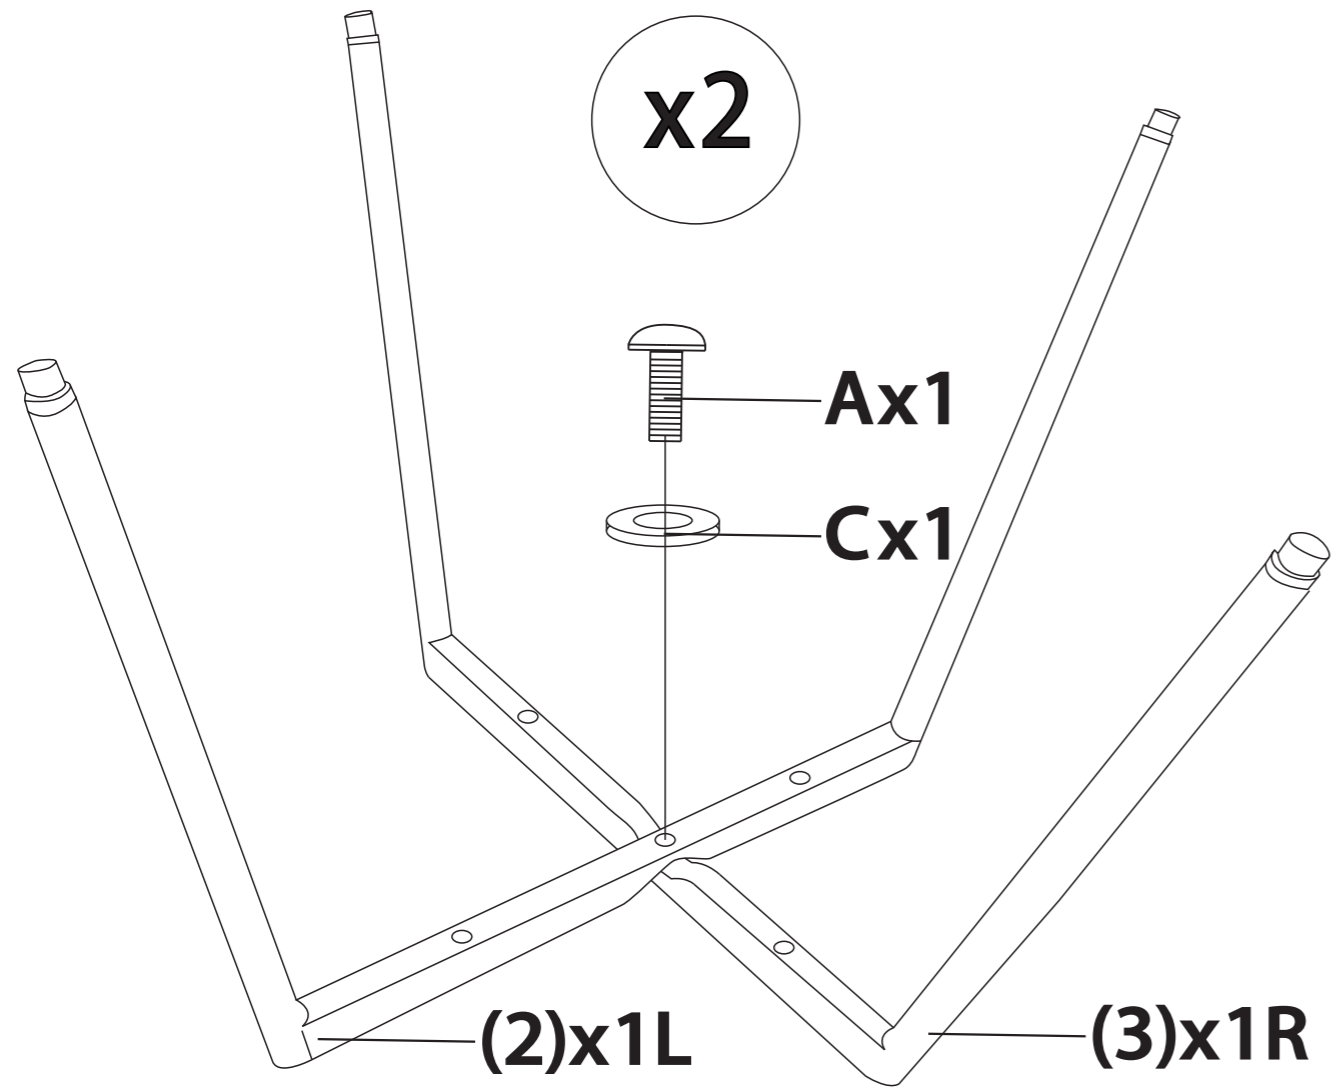

Descrizione dell'articolo: Sedia da pranzo

Step 2

B  **x8**

C  **x8**

Step 1

A  **x2**

C  **x2**

Guía de montaje

Descripción del artículo: Silla para comer

1		2pcs
2	 <p style="text-align: center;">L</p>	2pcs
3	 <p style="text-align: center;">R</p>	2pcs

A	 <p style="text-align: center;">M6x35mm</p>	2pcs
B	 <p style="text-align: center;">M6x45mm</p>	8pcs
C	 <p style="text-align: center;">M6x18mm</p>	10pcs
D		2pcs