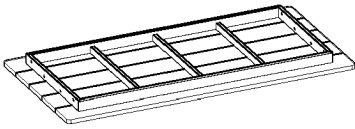

ASSEMBLY INSTRUCTIONS

OUTDOOR METAL COFFEE TABLE

A : Top 1 pc

B : Legs 2 pcs

C : JCBC 35 x M6
8 pcs

D : JCBC 15 x M6
8 pcs

E : Washer $\varnothing 6,5 \times 1,5$
8 pcs

F : Allen Key (L4)
1 pc