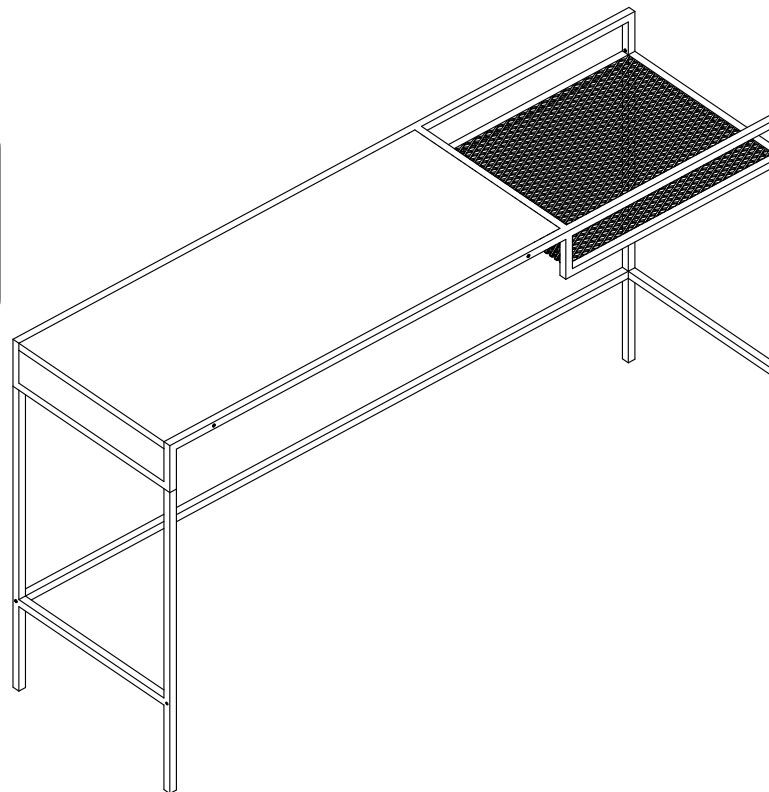

6 Passo
Step
Paso

INSTRUÇÕES DE MONTAGEM
ASSEMBLY INSTRUCTIONS
INSTRUCCIONES DE MONTAJE

REF. 27903

Dicas de Conservação / Maintenance Tips / Consejos de Mantenimiento

*Para limpar ou tirar manchas, utilize uma flanela umedecida em solução de água e álcool, na mesma proporção. Evite exposição ao sol.

FERRAGENS / HARDWARE LIST / LISTA DE HERRAJES

Os desenhos das ferragens são em escala real, então suas dimensões são iguais as das ferragens reais.
 The hardware drawings are full-scale, so their dimensions are the same as the actual hardware.
 Los dibujos de los herrajes son la escala real, por lo que sus dimensiones son las mismas que las del herraje real.

ID	IMAGEM DE REFERÊNCIA / IMAGE REFERENCE IMAGEN REFERENCIA	QUANTIDADE # OF PIECES CANTIDAD
A	 4,5 x 45mm	06
B		01
C	 1/4" x 30mm acessório incluso apenas para versões compatíveis accessory included only for compatible versions accesorio incluido solo para versiones compatibles	04
D	 M4 x 12mm	04
E		01
F	 3mm	01
G	 8x30mm	02
H	 M4 x 25mm	02

5 Step Paso

ID	Descrição / Description / Denominación	Quantidade # Of Pieces Cantidad	Dimensão (mm) Dimension (mm) Dimensión (mm)
01	Tampo/Top/Tapa	01	900x370x15
02	Lateral/Side/Lateral	01	70x370x15
03	Lateral metálica/Metallic side/Lateral metálica	02	641x400x15
04	Longarina/Traverse/Travesaño	01	1370x15x15
05	Tampo c/chapa expandida/Top with plate/Tapa con plato	01	1400x400x100