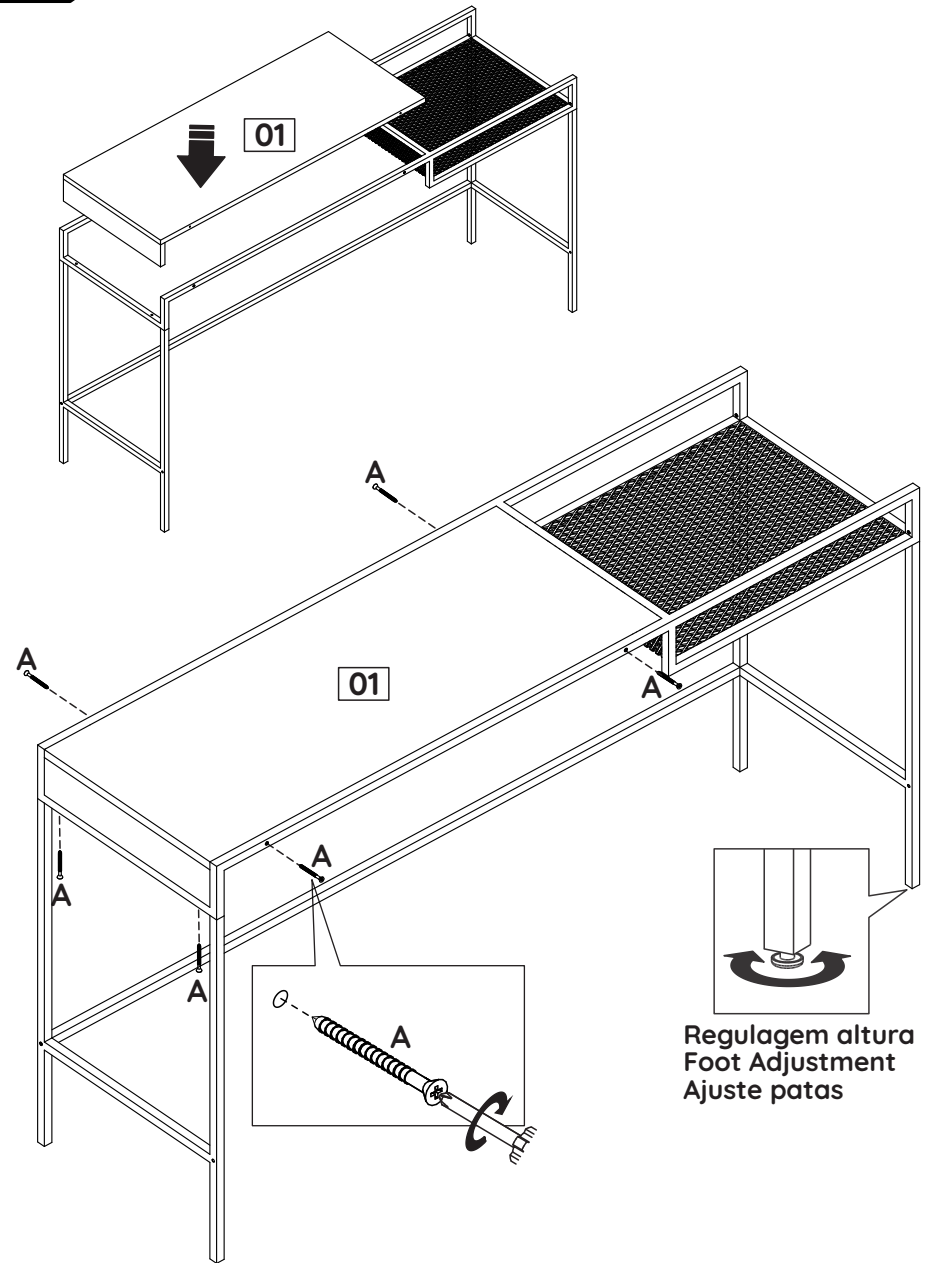

FERRAGENS / HARDWARE LIST / LISTA DE HERRAJES

Os desenhos das ferragens são em escala real, então suas dimensões são iguais as das ferragens reais.
 The hardware drawings are full-scale, so their dimensions are the same as the actual hardware.
 Los dibujos de los herrajes son la escala real, por lo que sus dimensiones son las mismas que las del herraje real.

ID	IMAGEM DE REFERÊNCIA / IMAGE REFERENCE IMAGEN REFERENCIA	QUANTIDADE # OF PIECES CANTIDAD
A	 4,5 x 45mm	06
B		01
C	 1/4" x 30mm acessório incluso apenas para versões compatíveis accessory included only for compatible versions accesorio incluido solo para versiones compatibles	04
D	 M4 x 12mm	04
E		01
F	 3mm	01
G	 8x30mm	02
H	 M4 x 25mm	02

5 Step Paso

ID	Descrição / Description / Denominación	Quantidade # Of Pieces Cantidad	Dimensão (mm) Dimension (mm) Dimensión (mm)
01	Tampo/Top/Tapa	01	900x370x15
02	Lateral/Side/Lateral	01	70x370x15
03	Lateral metálica/Metallic side/Lateral metálica	02	641x400x15
04	Longarina/Traverse/Travesaño	01	1370x15x15
05	Tampo c/chapa expandida/Top with plate/Tapa con plato	01	1400x400x100