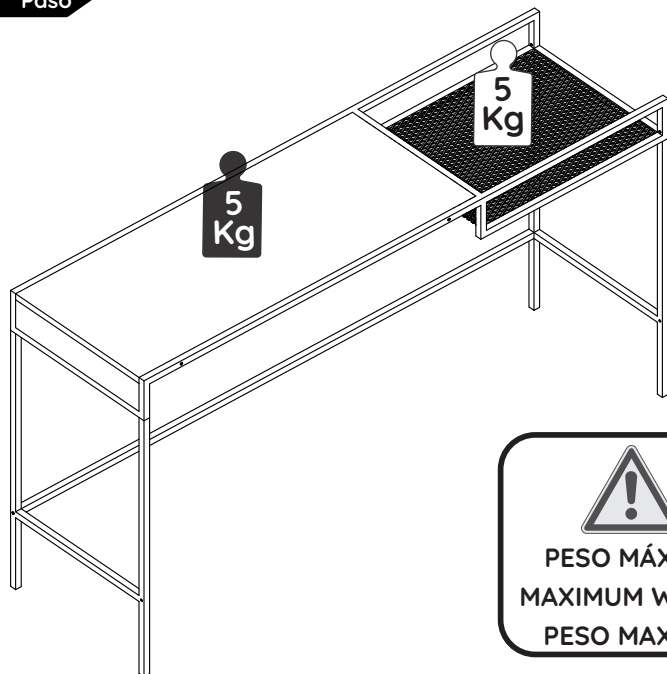

6 Passo
Step
Paso

INSTRUÇÕES DE MONTAGEM
ASSEMBLY INSTRUCTIONS
INSTRUCCIONES DE MONTAJE

REF. 27903

Dicas de Conservação / Maintenance Tips / Consejos de Mantenimiento

*Para limpar ou tirar manchas, utilize uma flanela umedecida em solução de água e álcool, na mesma proporção. Evite exposição ao sol.

FERRAGENS / HARDWARE LIST / LISTA DE HERRAJES

Os desenhos das ferragens são em escala real, então suas dimensões são iguais as das ferragens reais.
 The hardware drawings are full-scale, so their dimensions are the same as the actual hardware.
 Los dibujos de los herrajes son la escala real, por lo que sus dimensiones son las mismas que las del herraje real.

ID	IMAGEM DE REFERÊNCIA / IMAGE REFERENCE IMAGEN REFERENCIA	QUANTIDADE # OF PIECES CANTIDAD
A	 4,5 x 45mm	06
B		01
C	 1/4" x 30mm acessório incluso apenas para versões compatíveis accessory included only for compatible versions accesorio incluido solo para versiones compatibles	04
D	 M4 x 12mm	04
E		01
F	 3mm	01
G	 8x30mm	02
H	 M4 x 25mm	02

5 Step Paso

ID	Descrição / Description / Denominación	Quantidade # Of Pieces Cantidad	Dimensão (mm) Dimension (mm) Dimensión (mm)
01	Tampo/Top/Tapa	01	900x370x15
02	Lateral/Side/Lateral	01	70x370x15
03	Lateral metálica/Metallic side/Lateral metálica	02	641x400x15
04	Longarina/Traverse/Travesaño	01	1370x15x15
05	Tampo c/chapa expandida/Top with plate/Tapa con plato	01	1400x400x100