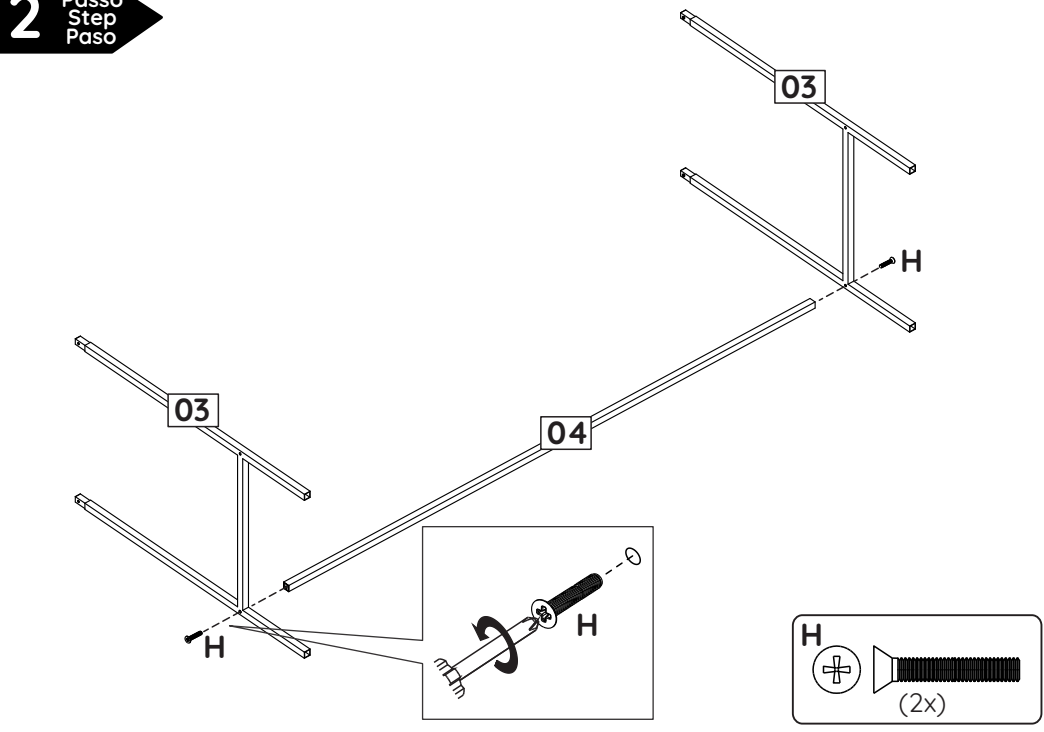

2 Passo
Step
Paso