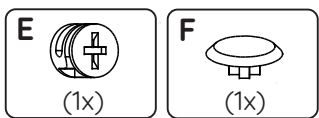

FERRAGENS / HARDWARE LIST / LISTA DE HERRAJES

Os desenhos das ferragens são em escala real, então suas dimensões são iguais as das ferragens reais.
 The hardware drawings are full-scale, so their dimensions are the same as the actual hardware.
 Los dibujos de los herrajes son la escala real, por lo que sus dimensiones son las mismas que las del herraje real.

ID	IMAGEM DE REFERÊNCIA / IMAGE REFERENCE IMAGEN REFERENCIA	QUANTIDADE # OF PIECES CANTIDAD
A	 4,5 x 45mm	06
B		01
C	 1/4" x 30mm acessório incluso apenas para versões compatíveis accessory included only for compatible versions accesorio incluido solo para versiones compatibles	04
D	 M4 x 12mm	04
E		01
F	 3mm	01
G	 8x30mm	02
H	 M4 x 25mm	02

5 Step Paso

ID	Descrição / Description / Denominación	Quantidade # Of Pieces Cantidad	Dimensão (mm) Dimension (mm) Dimensión (mm)
01	Tampo/Top/Tapa	01	900x370x15
02	Lateral/Side/Lateral	01	70x370x15
03	Lateral metálica/Metallic side/Lateral metálica	02	641x400x15
04	Longarina/Traverse/Travesaño	01	1370x15x15
05	Tampo c/chapa expandida/Top with plate/Tapa con plato	01	1400x400x100