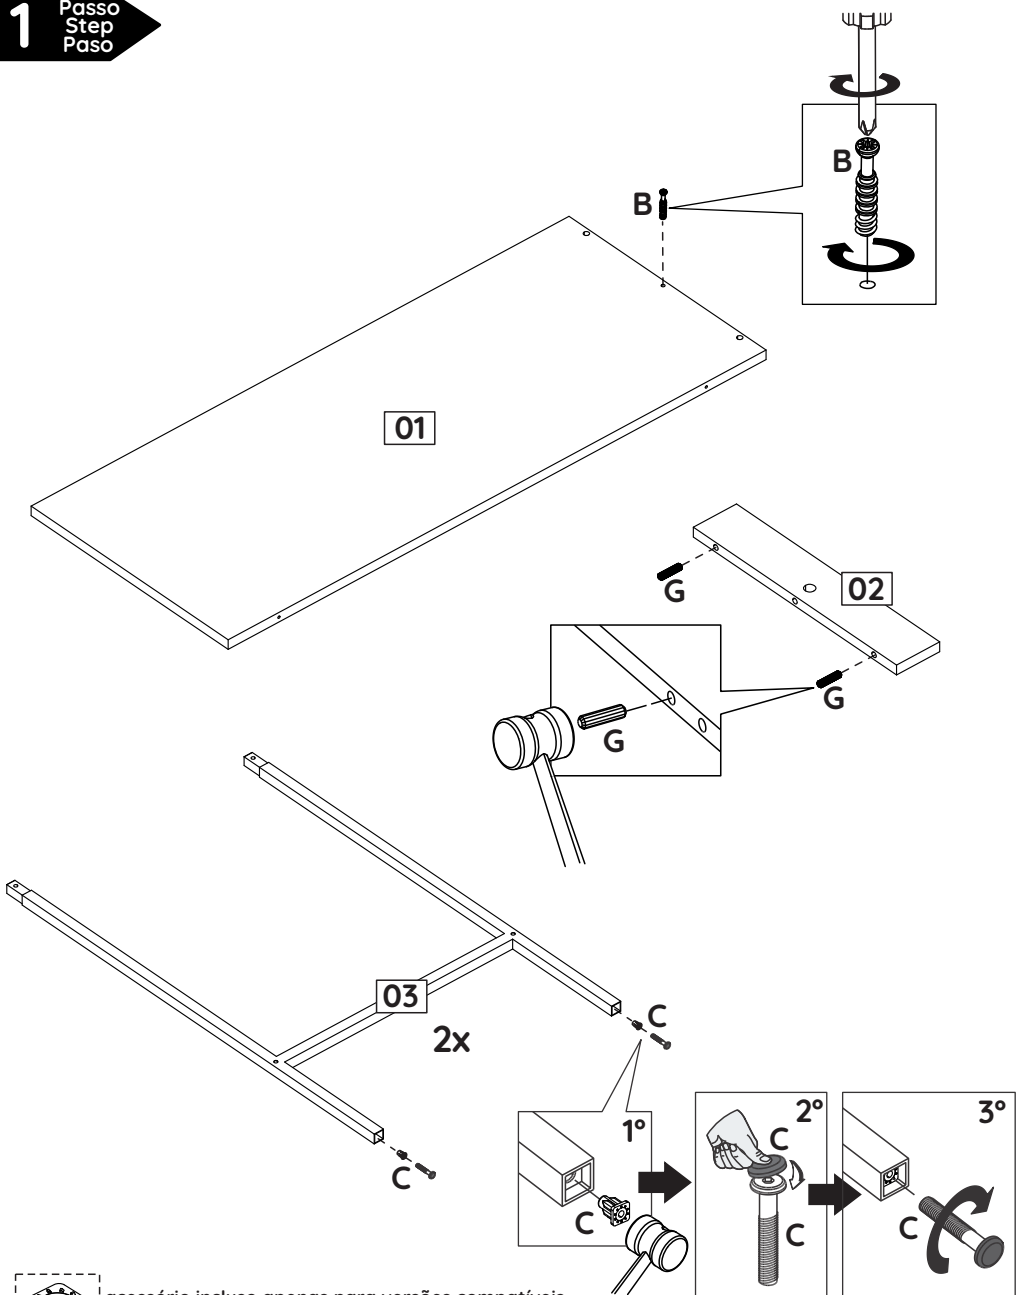

1 Passo
Step
Paso