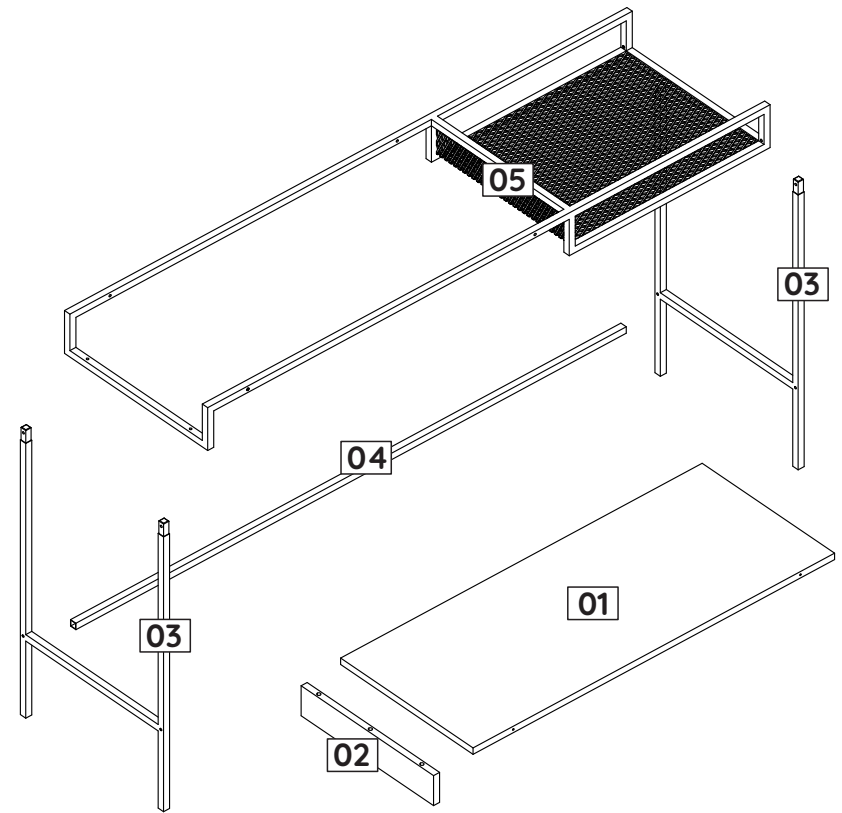

FERRAGENS / HARDWARE LIST / LISTA DE HERRAJES

Os desenhos das ferragens são em escala real, então suas dimensões são iguais as das ferragens reais.
 The hardware drawings are full-scale, so their dimensions are the same as the actual hardware.
 Los dibujos de los herrajes son la escala real, por lo que sus dimensiones son las mismas que las del herraje real.

ID	IMAGEM DE REFERÊNCIA / IMAGE REFERENCE IMAGEN REFERENCIA	QUANTIDADE # OF PIECES CANTIDAD
A	 4,5 x 45mm	06
B		01
C	 1/4" x 30mm acessório incluso apenas para versões compatíveis accessory included only for compatible versions accesorio incluido solo para versiones compatibles	04
D	 M4 x 12mm	04
E		01
F	 3mm	01
G	 8x30mm	02
H	 M4 x 25mm	02

5 Step Paso

ID	Descrição / Description / Denominación	Quantidade # Of Pieces Cantidad	Dimensão (mm) Dimension (mm) Dimensión (mm)
01	Tampo/Top/Tapa	01	900x370x15
02	Lateral/Side/Lateral	01	70x370x15
03	Lateral metálica/Metallic side/Lateral metálica	02	641x400x15
04	Longarina/Traverse/Travesaño	01	1370x15x15
05	Tampo c/chapa expandida/Top with plate/Tapa con plato	01	1400x400x100