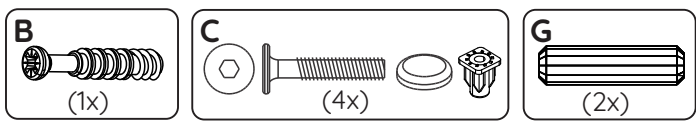

acessório incluso apenas para versões compatíveis
accessory included only for compatible versions
accesorio incluido solo para versiones compatibles