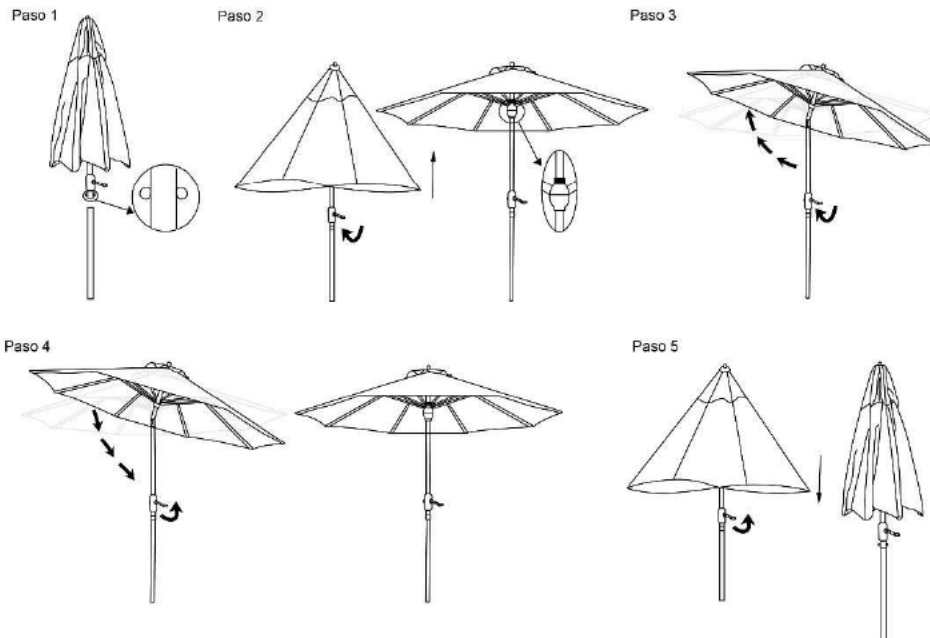

Product Dimension: 101.18"Dia. X 99.61"H.

Back Side

⚠️ ADVERTENCIAS Y PRECAUCIONES ESPECIALES

- Ensamble en una superficie suave, como una alfombra, para evitar que se raye el acabado del poste o que se desgarre la tela de la sombrilla.
- Cierre la sombrilla cuando haga viento. No deje la sombrilla abierta si hay vientos fuertes.
- Se debe usar una base sólida o de mucho peso para estabilizar la sombrilla.

CUIDADO Y MANTENIMIENTO

Lave con jabón suave y agua, enjuague con agua limpia y deje secar al aire. Siempre deje secar la sombrilla completamente antes de guardarla.

INSTRUCCIONES DE OPERACIÓN

Paso 1: Conectar la sombrilla con el poste inferior asegurando los pernos plateados.

Paso 2: Abrir la sombrilla girando la manivela en el sentido de las manecillas del reloj, todo hacia arriba.

Paso 3: Continuar moviendo la manivela en el sentido de las manecillas del reloj mientras la sombrilla se inclina sola.

Product Dimension: 101.18"Dia. X 99.61"H.