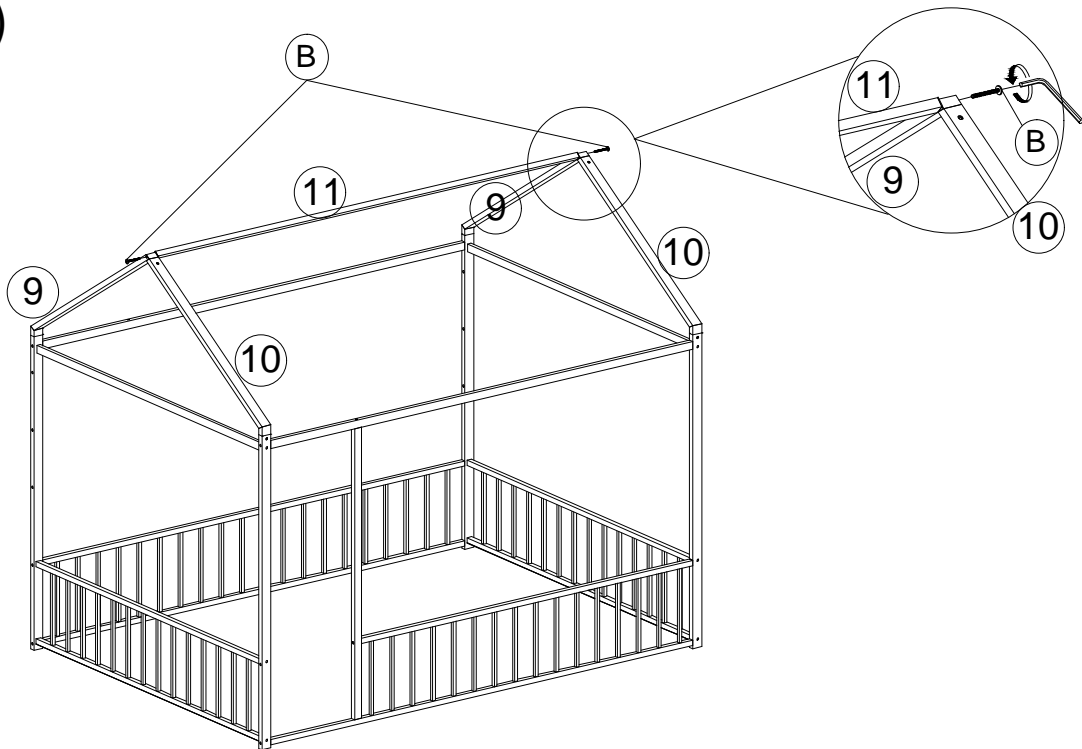

ASSEMBLY INSTRUCTIONS (INSTRUCTIONS DE MONTAGE) HOUSE BED (LIT DE MAISON)

ITEM: N737P175360

STEP 5 (ÉTAPE 5)

(B)		1/4*55	2 pcs

STEP 6 (ÉTAPE 6)