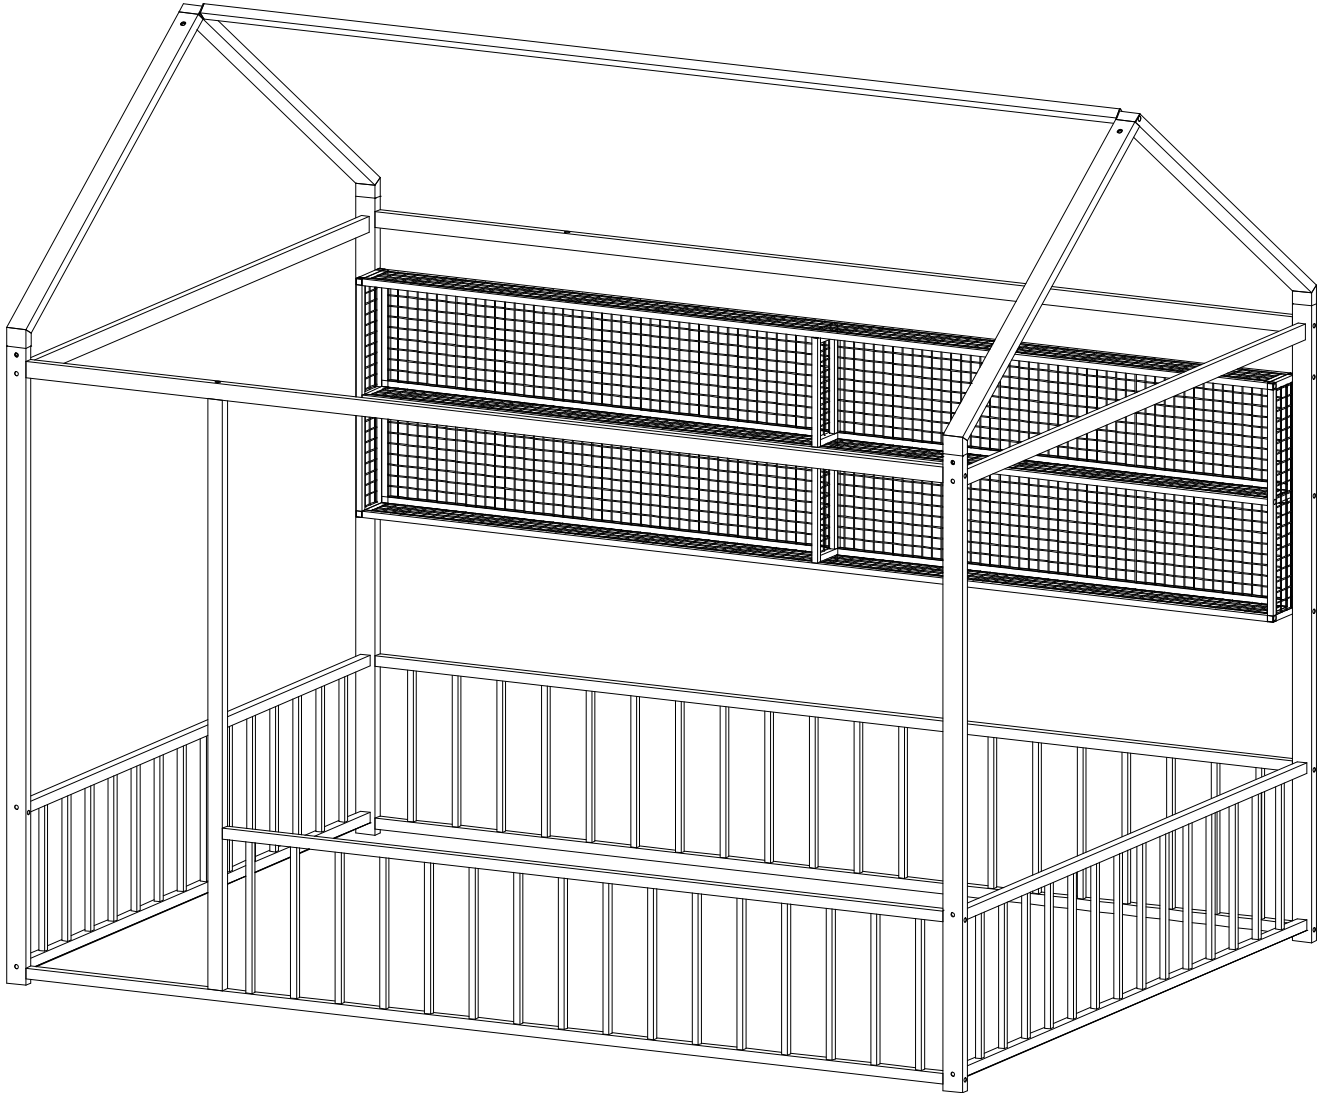

ASSEMBLY INSTRUCTIONS (INSTRUCTIONS DE MONTAGE)

SKU CODE: N737P175360

ASSEMBLY INSTRUCTIONS (INSTRUCTIONS DE MONTAGE)

HOUSE BED (LIT DE MAISON)

Thank you for purchasing this quality product. Be sure to check all packing material carefully for small parts which may have come loose inside the carton during shipment. Separate, identify and count all parts and hardware.

PART LIST (LISTE DES PIÈCES) N737P175360

<p>1 Vertical Bar (Barre verticale)</p>  <p>2 pcs</p>	<p>2 Vertical Bar (Barre verticale)</p>  <p>2 pcs</p>	<p>3 Horizontal Bar (Barre horizontale)</p>  <p>2 pcs</p>	<p>4 Guard Frame (Cadre de garde)</p>  <p>2 pcs</p>
<p>5 Guard Frame (Cadre de garde)</p>  <p>1 pc</p>	<p>6 Guard Frame (Cadre de garde)</p>  <p>1 pc</p>	<p>7 Horizontal Bar (Barre horizontale)</p>  <p>2 pcs</p>	<p>8 Vertical Bar (Barre verticale)</p>  <p>1 pc</p>
<p>9 Rooftop (Barre de toit)</p>  <p>2 pcs</p>	<p>10 Rooftop (Barre de toit)</p>  <p>2 pcs</p>	<p>11 Horizontal Bar (Barre horizontale)</p>  <p>1 pc</p>	<p>12 Shelf Frame (Cadre d'étagère)</p>  <p>2 pcs</p>
<p>13 Shelf Frame (Cadre d'étagère)</p>  <p>3 pcs</p>	<p>14 Shelf Frame (Cadre d'étagère)</p>  <p>2 pcs</p>	<p>15 Shelf Frame (Cadre d'étagère)</p>  <p>2 pcs</p>	