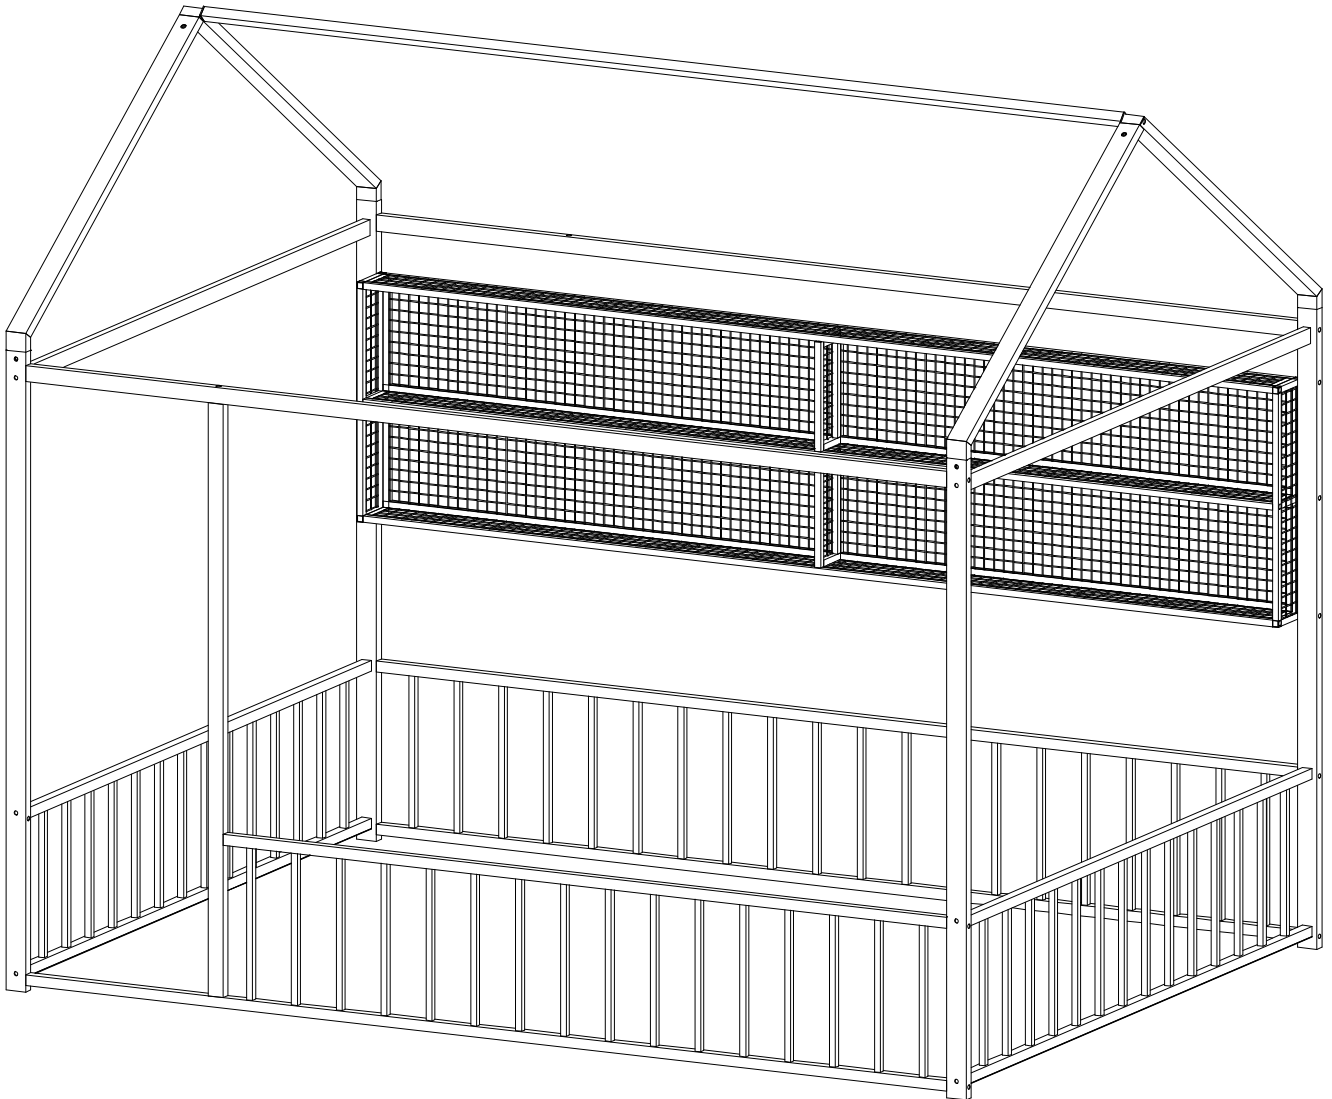

ASSEMBLY INSTRUCTIONS (INSTRUCTIONS DE MONTAGE)

SKU CODE: N737P175360

ASSEMBLY INSTRUCTIONS (INSTRUCTIONS DE MONTAGE)

HOUSE BED (LIT DE MAISON)

Thank you for purchasing this quality product. Be sure to check all packing material carefully for small parts which may have come loose inside the carton during shipment. Separate, identify and count all parts and hardware.

PART LIST (LISTE DES PIÈCES) N737P175360

<p>1 Vertical Bar (Barre verticale)</p>  <p>2 pcs</p>	<p>2 Vertical Bar (Barre verticale)</p>  <p>2 pcs</p>	<p>3 Horizontal Bar (Barre horizontale)</p>  <p>2 pcs</p>	<p>4 Guard Frame (Cadre de garde)</p>  <p>2 pcs</p>
<p>5 Guard Frame (Cadre de garde)</p>  <p>1 pc</p>	<p>6 Guard Frame (Cadre de garde)</p>  <p>1 pc</p>	<p>7 Horizontal Bar (Barre horizontale)</p>  <p>2 pcs</p>	<p>8 Vertical Bar (Barre verticale)</p>  <p>1 pc</p>
<p>9 Rooftop (Barre de toit)</p>  <p>2 pcs</p>	<p>10 Rooftop (Barre de toit)</p>  <p>2 pcs</p>	<p>11 Horizontal Bar (Barre horizontale)</p>  <p>1 pc</p>	<p>12 Shelf Frame (Cadre d'étagère)</p>  <p>2 pcs</p>
<p>13 Shelf Frame (Cadre d'étagère)</p>  <p>3 pcs</p>	<p>14 Shelf Frame (Cadre d'étagère)</p>  <p>2 pcs</p>	<p>15 Shelf Frame (Cadre d'étagère)</p>  <p>2 pcs</p>	