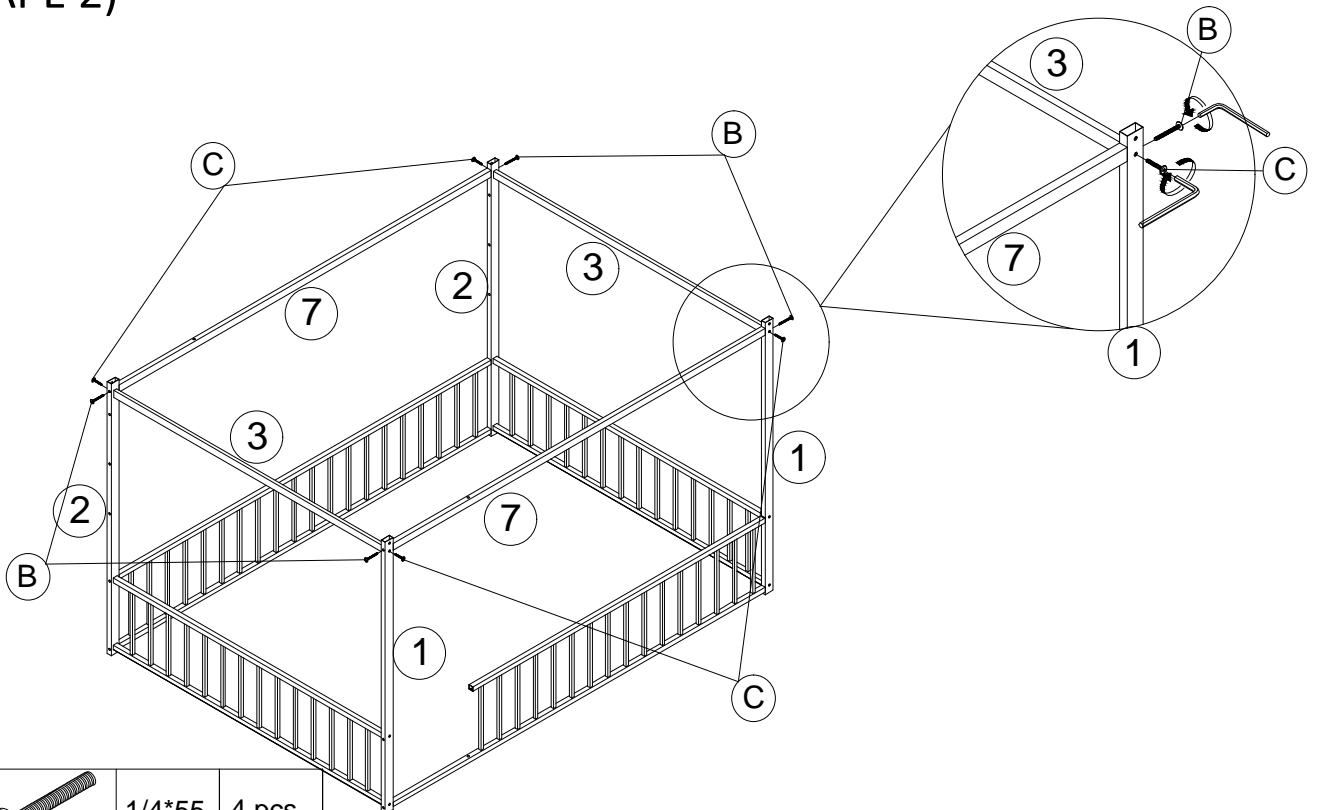

PART LIST (LISTE DES PIÈCES) N737P175360

<p>1 Vertical Bar (Barre verticale)</p>  <p>2 pcs</p>	<p>2 Vertical Bar (Barre verticale)</p>  <p>2 pcs</p>	<p>3 Horizontal Bar (Barre horizontale)</p>  <p>2 pcs</p>	<p>4 Guard Frame (Cadre de garde)</p>  <p>2 pcs</p>
<p>5 Guard Frame (Cadre de garde)</p>  <p>1 pc</p>	<p>6 Guard Frame (Cadre de garde)</p>  <p>1 pc</p>	<p>7 Horizontal Bar (Barre horizontale)</p>  <p>2 pcs</p>	<p>8 Vertical Bar (Barre verticale)</p>  <p>1 pc</p>
<p>9 Rooftop (Barre de toit)</p>  <p>2 pcs</p>	<p>10 Rooftop (Barre de toit)</p>  <p>2 pcs</p>	<p>11 Horizontal Bar (Barre horizontale)</p>  <p>1 pc</p>	<p>12 Shelf Frame (Cadre d'étagère)</p>  <p>2 pcs</p>
<p>13 Shelf Frame (Cadre d'étagère)</p>  <p>3 pcs</p>	<p>14 Shelf Frame (Cadre d'étagère)</p>  <p>2 pcs</p>	<p>15 Shelf Frame (Cadre d'étagère)</p>  <p>2 pcs</p>	

ASSEMBLY INSTRUCTIONS (INSTRUCTIONS DE MONTAGE) HOUSE BED (LIT DE MAISON)

ITEM: N737P175360

STEP 1 (ÉTAPE 1)

(B)		1/4*55	7 pcs
(C)		1/4*40	8 pcs

STEP 2 (ÉTAPE 2)

(B)		1/4*55	4 pcs
(C)		1/4*40	4 pcs

ASSEMBLY INSTRUCTIONS (INSTRUCTIONS DE MONTAGE) HOUSE BED (LIT DE MAISON)

ITEM: N737P175360

STEP 3 (ÉTAPE 3)

B		1/4*55	1 pc
C		1/4*40	2 pcs

STEP 4 (ÉTAPE 4)

E		1/4*18	6 pcs
---	---	--------	-------

ASSEMBLY INSTRUCTIONS (INSTRUCTIONS DE MONTAGE) HOUSE BED (LIT DE MAISON)

ITEM: N737P175360