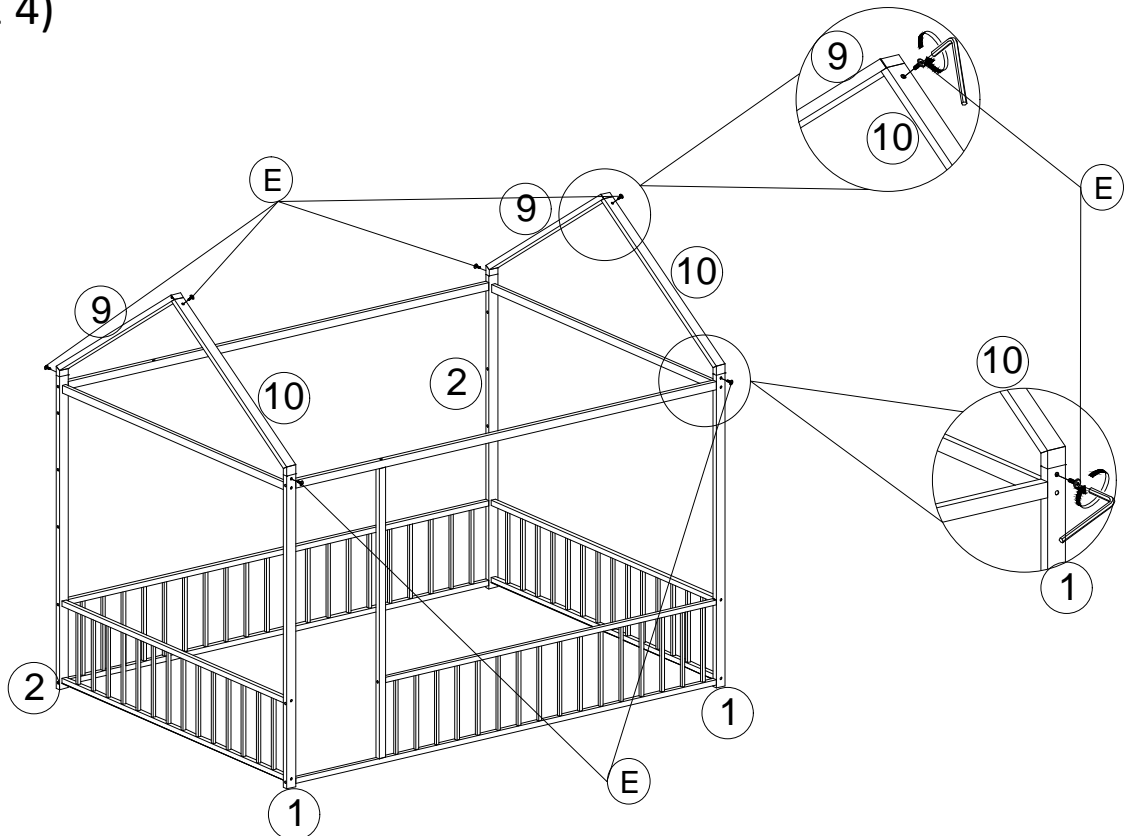

PART LIST (LISTE DES PIÈCES) N737P175360

<p>1 Vertical Bar (Barre verticale)</p>  <p>2 pcs</p>	<p>2 Vertical Bar (Barre verticale)</p>  <p>2 pcs</p>	<p>3 Horizontal Bar (Barre horizontale)</p>  <p>2 pcs</p>	<p>4 Guard Frame (Cadre de garde)</p>  <p>2 pcs</p>
<p>5 Guard Frame (Cadre de garde)</p>  <p>1 pc</p>	<p>6 Guard Frame (Cadre de garde)</p>  <p>1 pc</p>	<p>7 Horizontal Bar (Barre horizontale)</p>  <p>2 pcs</p>	<p>8 Vertical Bar (Barre verticale)</p>  <p>1 pc</p>
<p>9 Rooftop (Barre de toit)</p>  <p>2 pcs</p>	<p>10 Rooftop (Barre de toit)</p>  <p>2 pcs</p>	<p>11 Horizontal Bar (Barre horizontale)</p>  <p>1 pc</p>	<p>12 Shelf Frame (Cadre d'étagère)</p>  <p>2 pcs</p>
<p>13 Shelf Frame (Cadre d'étagère)</p>  <p>3 pcs</p>	<p>14 Shelf Frame (Cadre d'étagère)</p>  <p>2 pcs</p>	<p>15 Shelf Frame (Cadre d'étagère)</p>  <p>2 pcs</p>	

ASSEMBLY INSTRUCTIONS (INSTRUCTIONS DE MONTAGE) HOUSE BED (LIT DE MAISON)

ITEM: N737P175360

STEP 1 (ÉTAPE 1)

(B)		1/4*55	7 pcs
(C)		1/4*40	8 pcs

STEP 2 (ÉTAPE 2)

(B)		1/4*55	4 pcs
(C)		1/4*40	4 pcs

ASSEMBLY INSTRUCTIONS (INSTRUCTIONS DE MONTAGE) HOUSE BED (LIT DE MAISON)

ITEM: N737P175360

STEP 3 (ÉTAPE 3)

B		1/4*55	1 pc
C		1/4*40	2 pcs

STEP 4 (ÉTAPE 4)

E		1/4*18	6 pcs
---	---	--------	-------

ASSEMBLY INSTRUCTIONS (INSTRUCTIONS DE MONTAGE) HOUSE BED (LIT DE MAISON)

ITEM: N737P175360