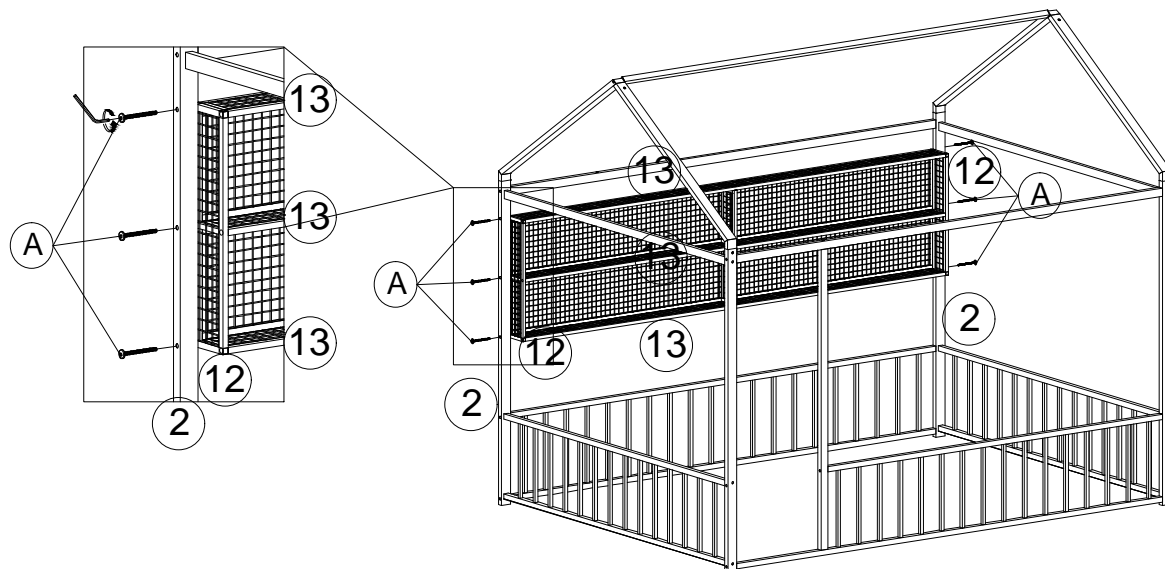

PART LIST (LISTE DES PIÈCES) N737P175360

<p>1 Vertical Bar (Barre verticale)</p>  <p>2 pcs</p>	<p>2 Vertical Bar (Barre verticale)</p>  <p>2 pcs</p>	<p>3 Horizontal Bar (Barre horizontale)</p>  <p>2 pcs</p>	<p>4 Guard Frame (Cadre de garde)</p>  <p>2 pcs</p>
<p>5 Guard Frame (Cadre de garde)</p>  <p>1 pc</p>	<p>6 Guard Frame (Cadre de garde)</p>  <p>1 pc</p>	<p>7 Horizontal Bar (Barre horizontale)</p>  <p>2 pcs</p>	<p>8 Vertical Bar (Barre verticale)</p>  <p>1 pc</p>
<p>9 Rooftop (Barre de toit)</p>  <p>2 pcs</p>	<p>10 Rooftop (Barre de toit)</p>  <p>2 pcs</p>	<p>11 Horizontal Bar (Barre horizontale)</p>  <p>1 pc</p>	<p>12 Shelf Frame (Cadre d'étagère)</p>  <p>2 pcs</p>
<p>13 Shelf Frame (Cadre d'étagère)</p>  <p>3 pcs</p>	<p>14 Shelf Frame (Cadre d'étagère)</p>  <p>2 pcs</p>	<p>15 Shelf Frame (Cadre d'étagère)</p>  <p>2 pcs</p>	

STEP 8 (ÉTAPE 8)

D

1/4*32 6 pcs

ASSEMBLY INSTRUCTIONS (INSTRUCTIONS DE MONTAGE) HOUSE BED (LIT DE MAISON)

ITEM: N737P175360

STEP 9 (ÉTAPE 9)

(A)		1/4*70	6 pcs
-----	---	--------	-------

COMPLETE
(COMPLÉTE)