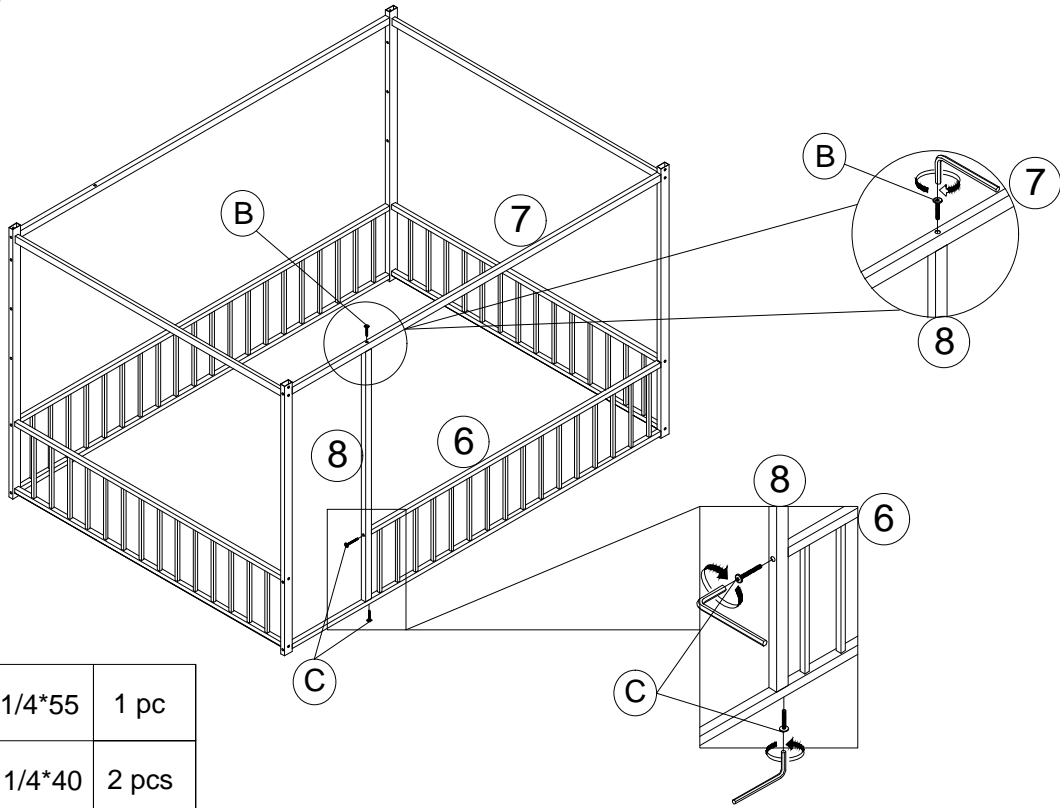

PART LIST (LISTE DES PIÈCES) N737P175360

<p>1 Vertical Bar (Barre verticale)</p>  <p>2 pcs</p>	<p>2 Vertical Bar (Barre verticale)</p>  <p>2 pcs</p>	<p>3 Horizontal Bar (Barre horizontale)</p>  <p>2 pcs</p>	<p>4 Guard Frame (Cadre de garde)</p>  <p>2 pcs</p>
<p>5 Guard Frame (Cadre de garde)</p>  <p>1 pc</p>	<p>6 Guard Frame (Cadre de garde)</p>  <p>1 pc</p>	<p>7 Horizontal Bar (Barre horizontale)</p>  <p>2 pcs</p>	<p>8 Vertical Bar (Barre verticale)</p>  <p>1 pc</p>
<p>9 Rooftop (Barre de toit)</p>  <p>2 pcs</p>	<p>10 Rooftop (Barre de toit)</p>  <p>2 pcs</p>	<p>11 Horizontal Bar (Barre horizontale)</p>  <p>1 pc</p>	<p>12 Shelf Frame (Cadre d'étagère)</p>  <p>2 pcs</p>
<p>13 Shelf Frame (Cadre d'étagère)</p>  <p>3 pcs</p>	<p>14 Shelf Frame (Cadre d'étagère)</p>  <p>2 pcs</p>	<p>15 Shelf Frame (Cadre d'étagère)</p>  <p>2 pcs</p>	

ASSEMBLY INSTRUCTIONS (INSTRUCTIONS DE MONTAGE) HOUSE BED (LIT DE MAISON)

ITEM: N737P175360

STEP 1 (ÉTAPE 1)

(B)		1/4*55	7 pcs
(C)		1/4*40	8 pcs

STEP 2 (ÉTAPE 2)

(B)		1/4*55	4 pcs
(C)		1/4*40	4 pcs

ASSEMBLY INSTRUCTIONS (INSTRUCTIONS DE MONTAGE) HOUSE BED (LIT DE MAISON)

ITEM: N737P175360

STEP 3 (ÉTAPE 3)

B		1/4*55	1 pc
C		1/4*40	2 pcs

STEP 4 (ÉTAPE 4)

E		1/4*18	6 pcs
---	---	--------	-------

ASSEMBLY INSTRUCTIONS (INSTRUCTIONS DE MONTAGE) HOUSE BED (LIT DE MAISON)

ITEM: N737P175360