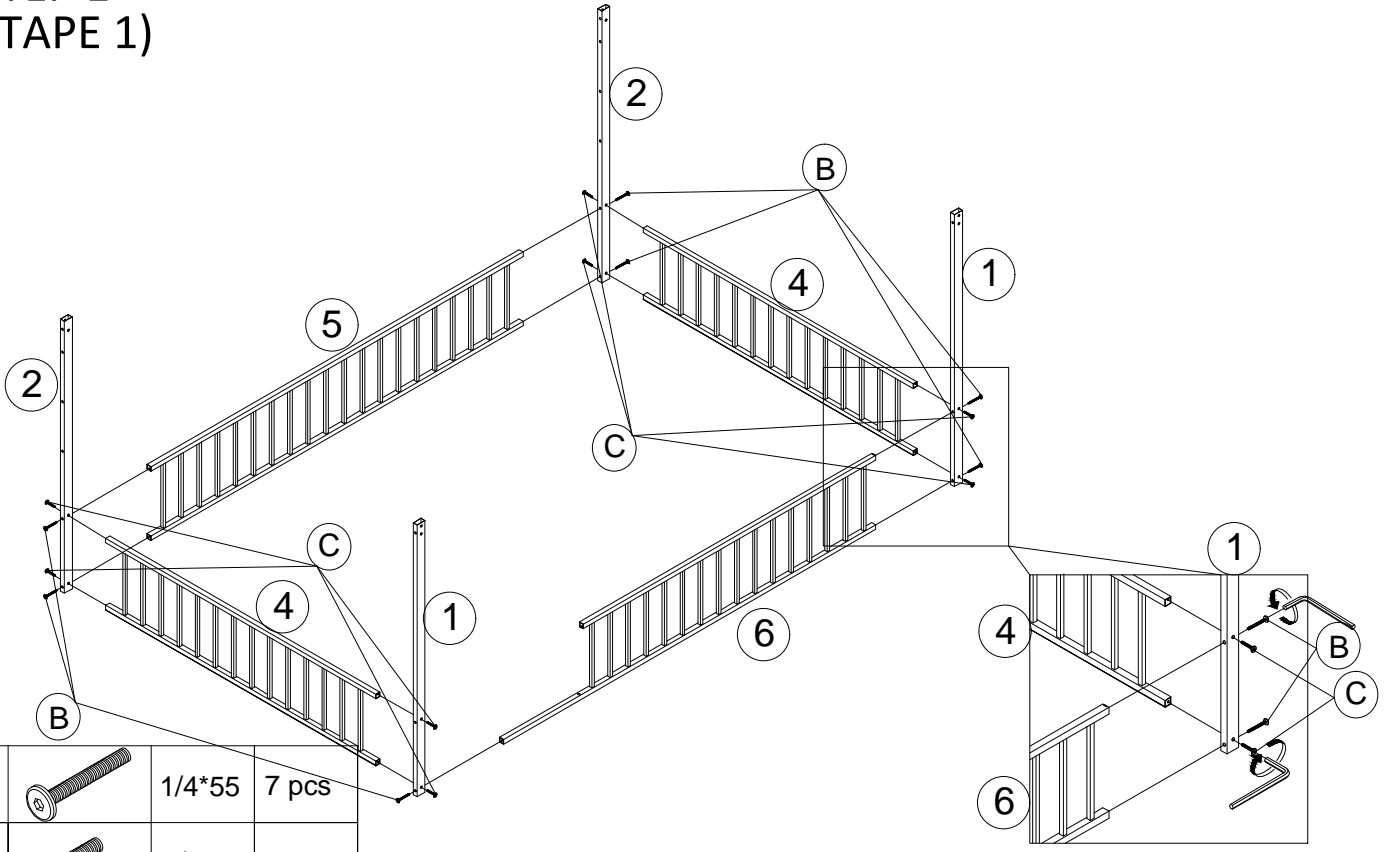

ASSEMBLY INSTRUCTIONS (INSTRUCTIONS DE MONTAGE) HOUSE BED (LIT DE MAISON)

ITEM: N737P175360

STEP 1 (ÉTAPE 1)

(B)		1/4*55	7 pcs
(C)		1/4*40	8 pcs