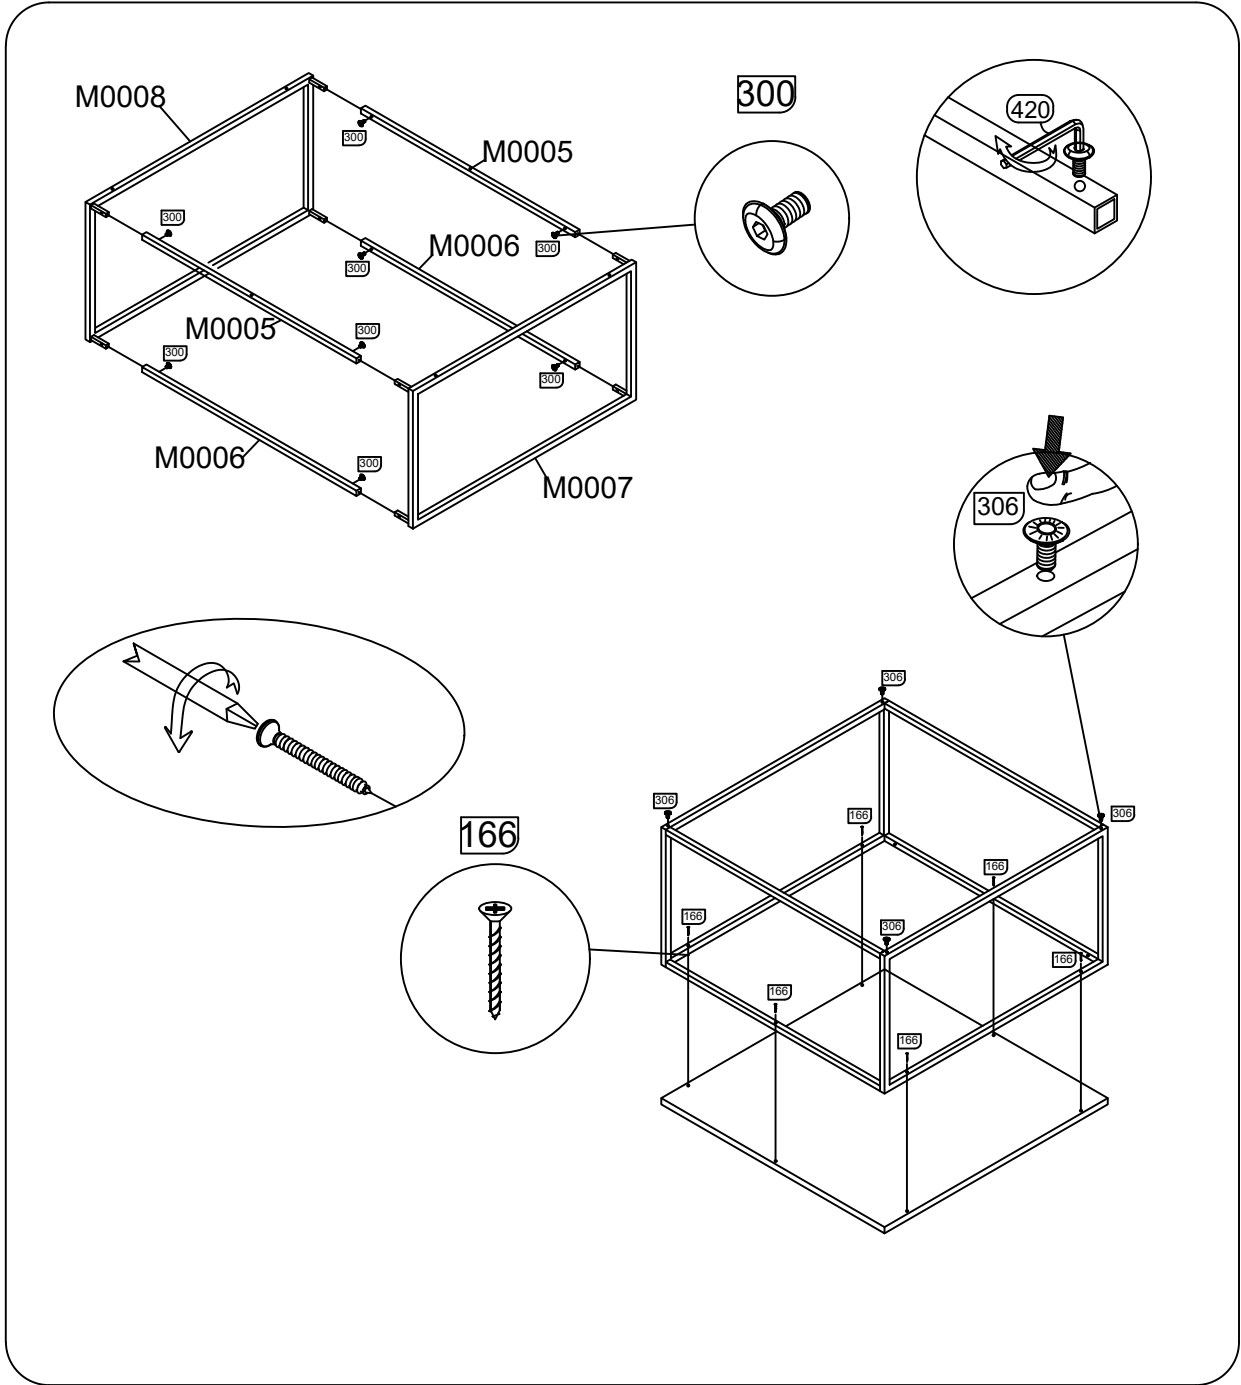

METALLO SERİSİ / METALLO SERIES

POLY

PAKET KODU / PACKIN CODE:

1. ST-POLY 1-(1)

AKSESUARLAR / ATTACHMENT

İSİM NAME	Plastik papuç Base paper	3.5*30 Vida demir için Screw for iron	Alyan Anahtar 4 lük Key switch of 4 per	Mercimek başlı silindirik çekirme Cylindrical picking part		
ŞEKİL SHAPE	306 	166 	420 	300  METRIC 6 METRİK 6 10 MM		
ADET TOTAL	4	6	1	8		
İSİM NAME						
ŞEKİL SHAPE						
ADET TOTAL						
İSİM NAME						
ŞEKİL SHAPE						
ADET TOTAL						
İSİM NAME						
ŞEKİL SHAPE						
ADET TOTAL						
İSİM NAME						
ŞEKİL SHAPE						
ADET TOTAL						

METALLO SERİSİ / METALLO SERIES

PARÇA / COMPONENT		
KOD CODE	İSİM / NAME	ADET TOTAL
M0005	ÜST BAĞLANTI DEMİRİ TOP CONNECTING ROD	2
M0006	ALT BAĞLANTI DEMİRİ LOWER CONNECTING ROD	2
M0007	SAĞ BAĞLANTI DEMİRİ RIGHT CONNECTOR	1
M0008	SOL BAĞLANRI DEMİRİ LEFT CONNECTOR	1

PARÇA / COMPONENT		
KOD CODE	İSİM / NAME	ADET TOTAL
6122	ÜST PANEL TOP PANEL	1