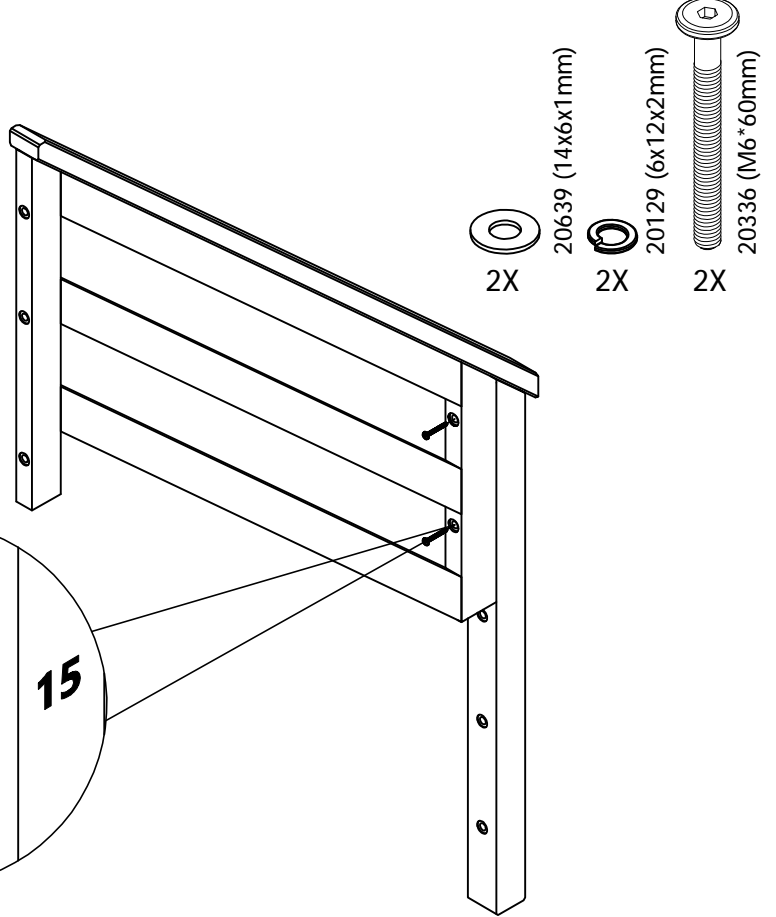

- 
 20639 (14x6x1mm)
 5X
- 
 20129 (6x12x2mm)
 5X
- 
 20336 (M6*60mm)
 5X

Right
Droit
Derecha

Left
Gauche
Izquierda

Right
Droit
Derecha

Right
Droit
Derecha

- 20639 (14x6x1mm) 2X
- 20129 (6x12x2mm) 2X
- 20336 (M6*60mm) 2X

Right
Droit
Derecha

- 20639 (14x6x1mm) 6X
- 20129 (6x12x2mm) 6X
- X 20336 (M6*60mm)
- 20141 (M6*35mm) 10X

Right
Droit
Derecha

20055 (4*30mm)

20362 (4*20mm)

20369 (3*15mm)

20017 (Plate L)

12X