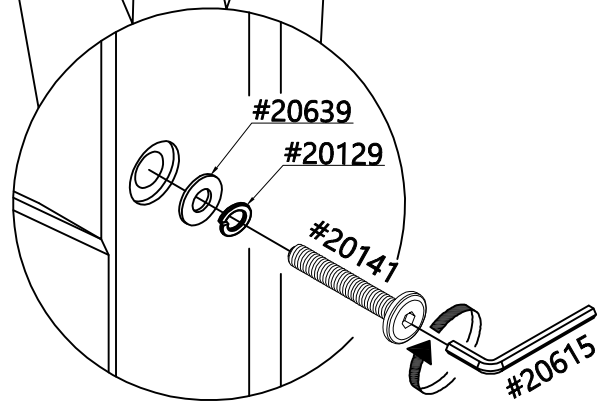

Left
Gauche
Izquierda