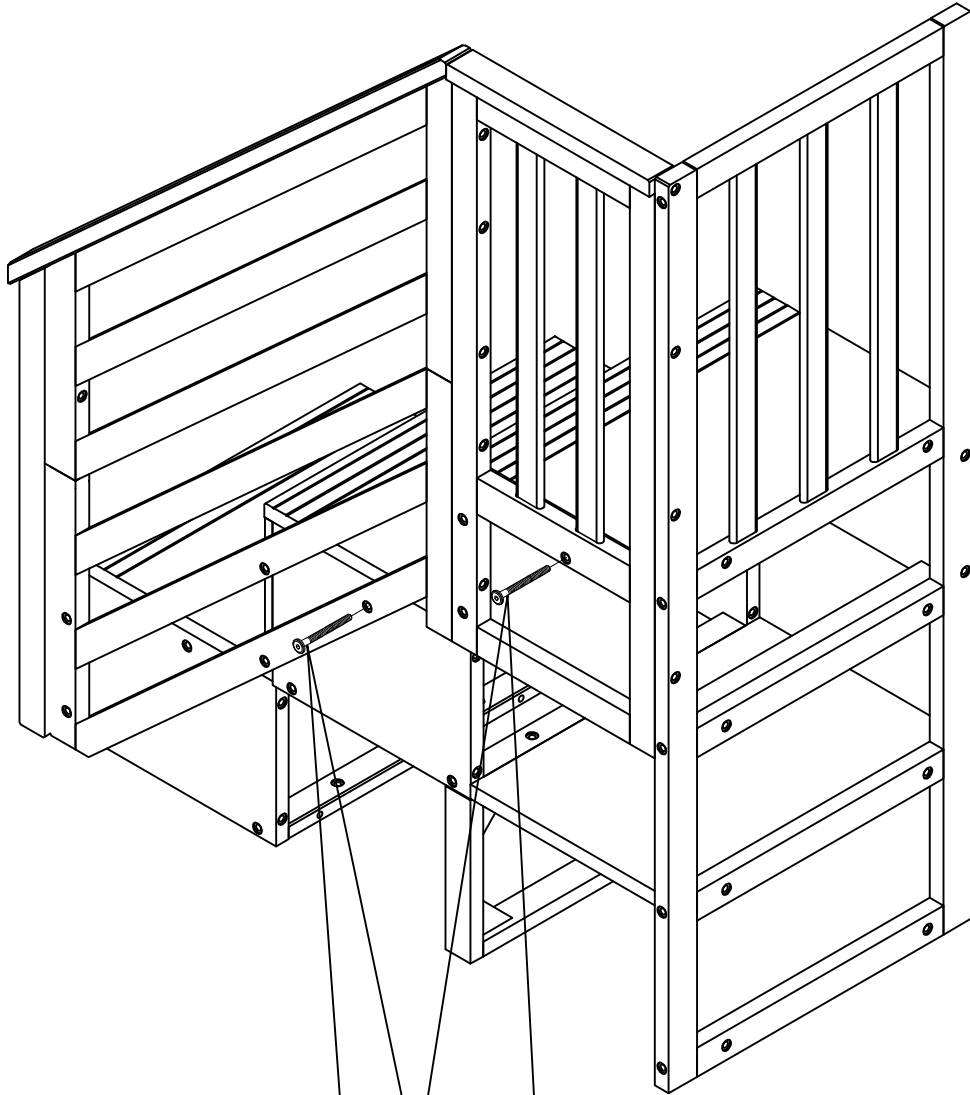

Right
Droit
Derecha

- 20639 (14x6x1mm) 6X
- 20129 (6x12x2mm) 6X
- X 20336 (M6*60mm)
- 20141 (M6*35mm) 10X

Right
Droit
Derecha

20055 (4*30mm)

20362 (4*20mm)

20369 (3*15mm)

20017 (Plate L)

12X