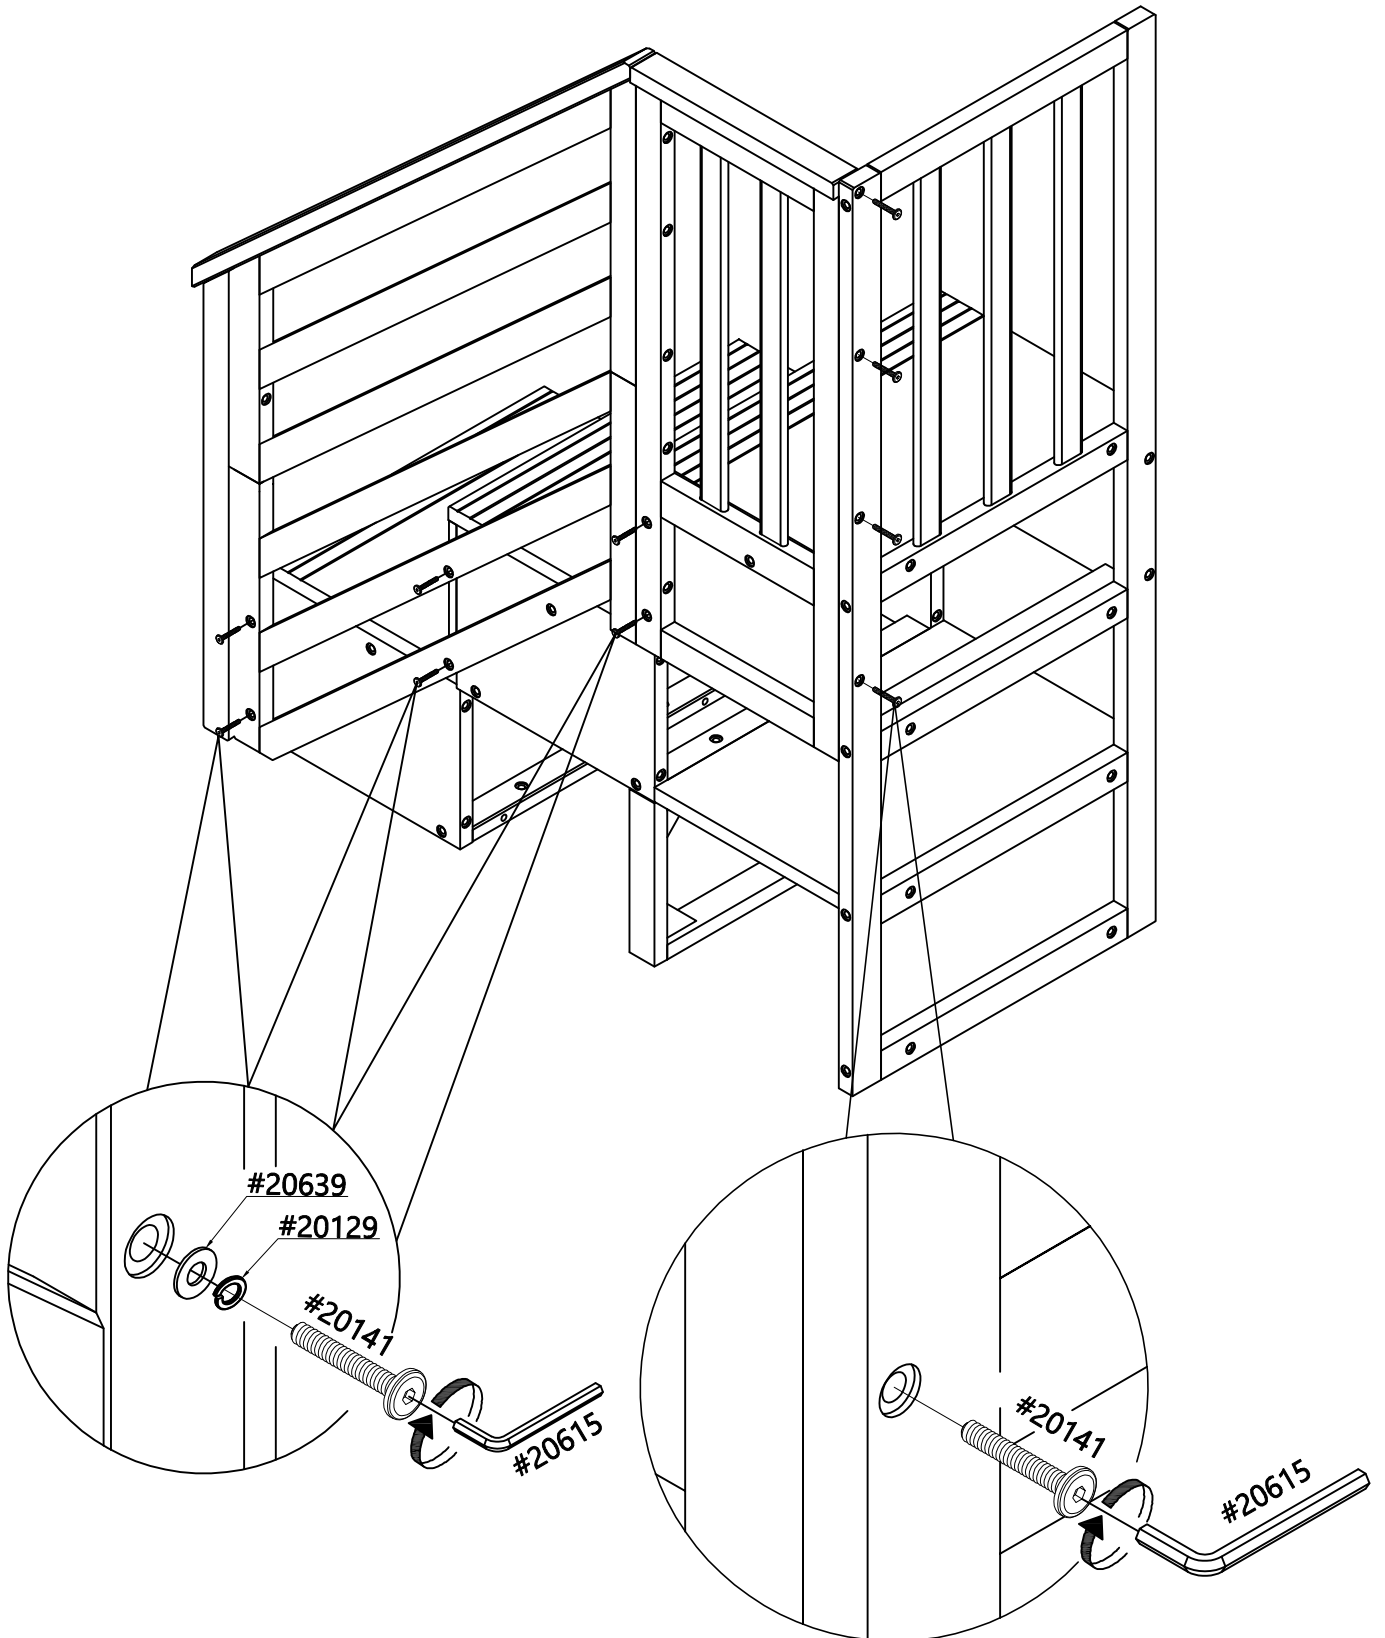

Right
Droit
Derecha

- 20639 (14x6x1mm) 6X
- 20129 (6x12x2mm) 6X
- X 20336 (M6*60mm)
- 20141 (M6*35mm) 10X

Right
Droit
Derecha

20055 (4*30mm)

20362 (4*20mm)

20369 (3*15mm)

20017 (Plate L)

12X