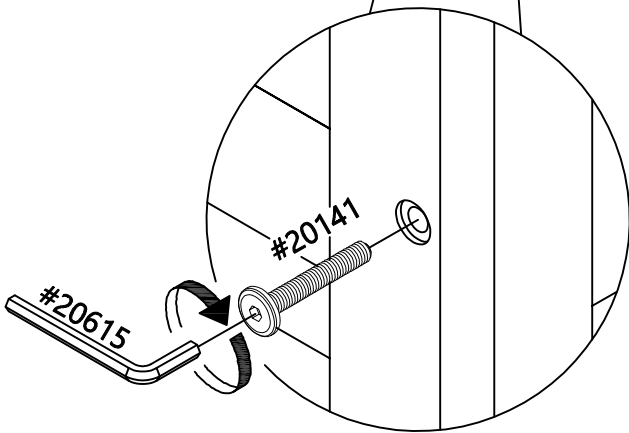

Left
Gauche
Izquierda