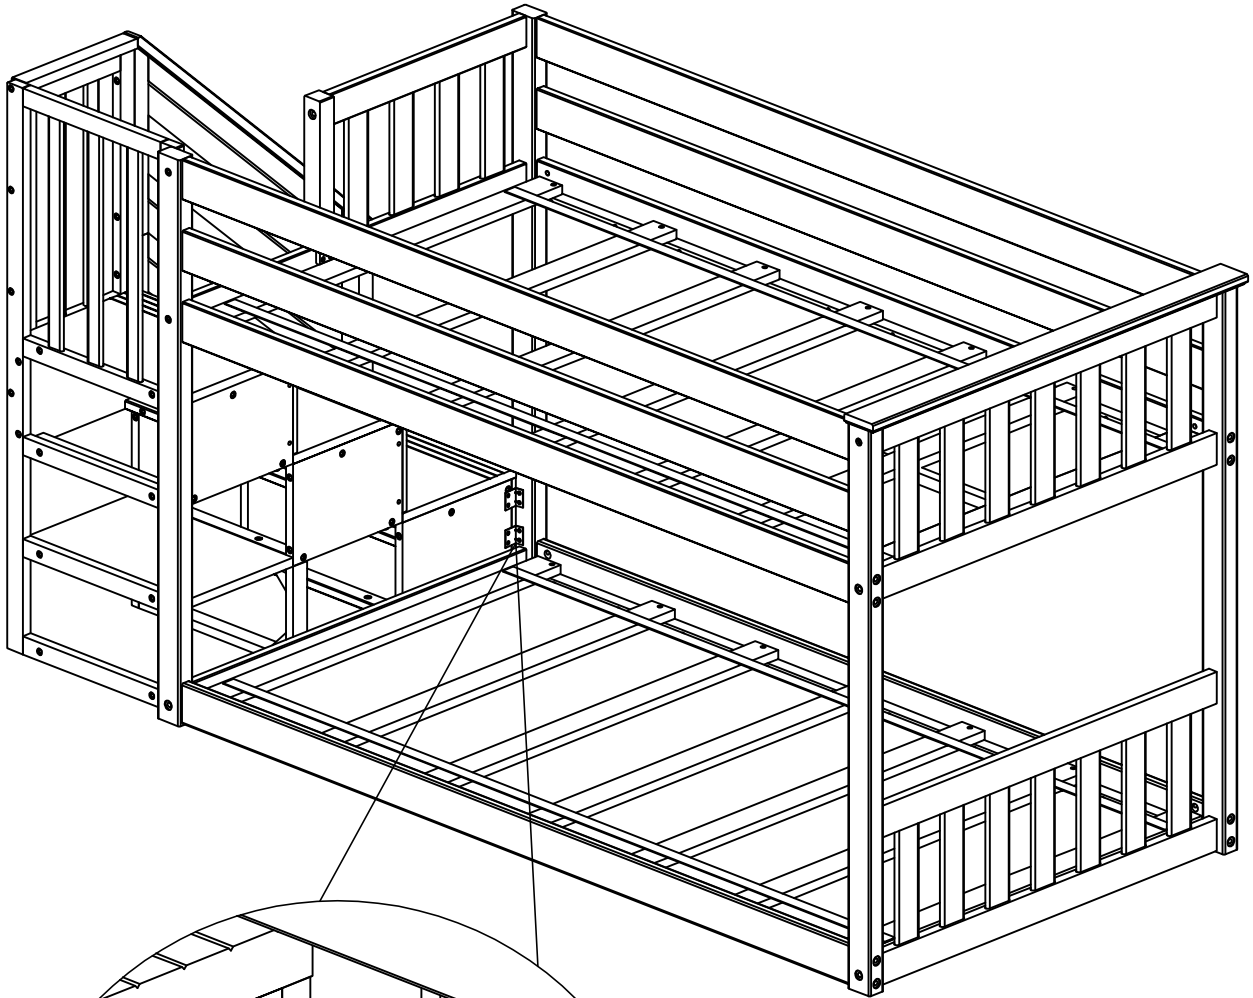

Right
Droit
Derecha