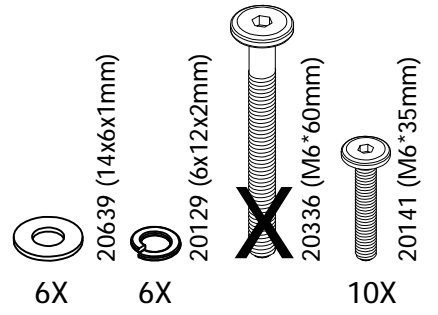

- 
 20639 (14x6x1mm)
 5X
- 
 20129 (6x12x2mm)
 5X
- 
 20336 (M6*60mm)
 5X

Right
Droit
Derecha

Left
Gauche
Izquierda

Right
Droit
Derecha

Right
Droit
Derecha

- 20639 (14x6x1mm) 2X
- 20129 (6x12x2mm) 2X
- 20336 (M6*60mm) 2X

Right
Droit
Derecha

- 20639 (14x6x1mm) 6X
- 20129 (6x12x2mm) 6X
- X 20336 (M6*60mm)
- 20141 (M6*35mm) 10X

Right
Droit
Derecha

20055 (4*30mm)

20362 (4*20mm)

20369 (3*15mm)

20017 (Plate L)

12X

3X

Right
Droit
Derecha

Right
Droit
Derecha

Right
Droit
Derecha

Right
Droit
Derecha

-  20055 (4*30mm)
 -  20362 (4*20mm)
 -  20369 (3*15mm)
- 8x

Left
Gauche
Izquierda

20058 (10*30mm)
1X

Left
Gauche
Izquierda

- 20639 (14x6x1mm) 2X
- 20129 (6x12x2mm) 2X
- 20336 (M6*60mm) 2X

Left
Gauche
Izquierda

Left
Gauche
Izquierda

-  20055 (4*30mm) 12X
-  20362 (4*20mm)
-  20369 (3*15mm)
-  20017(Plate L) 3X