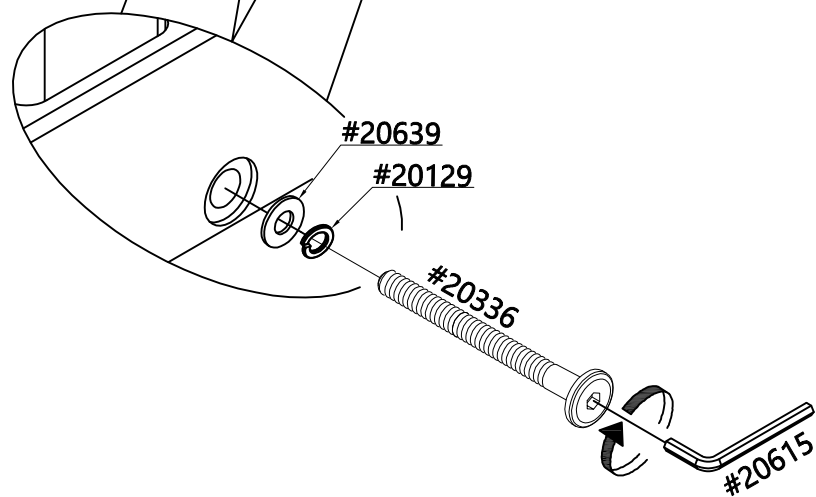

Left
Gauche
Izquierda

- 20639 (14x6x1mm) 2X
- 20129 (6x12x2mm) 2X
- 20336 (M6*60mm) 2X