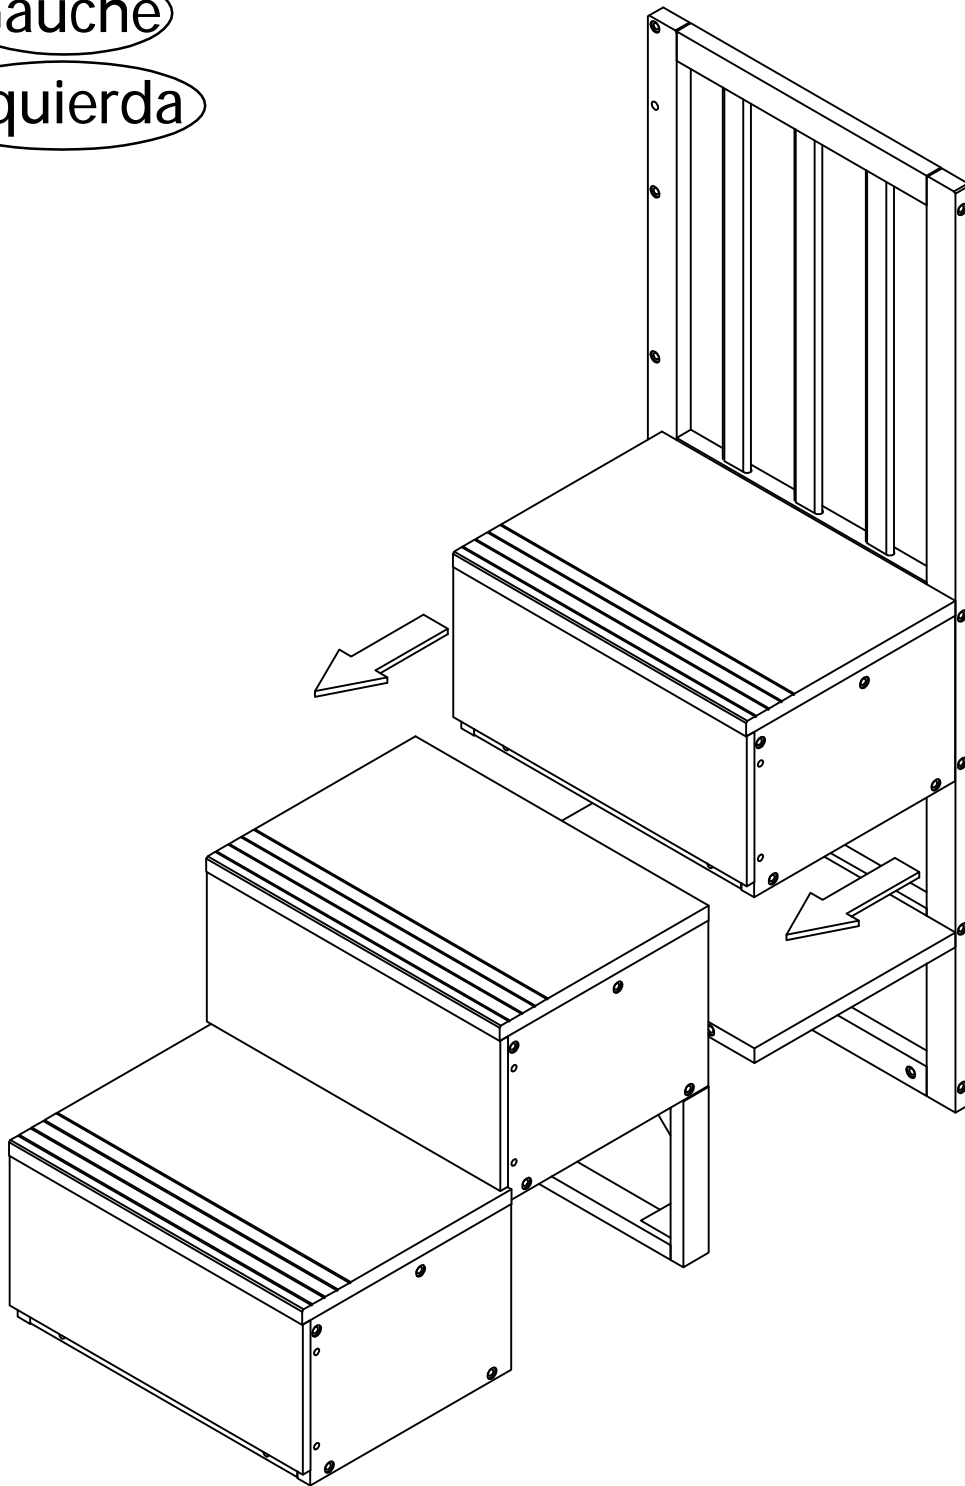

Left
Gauche
Izquierda