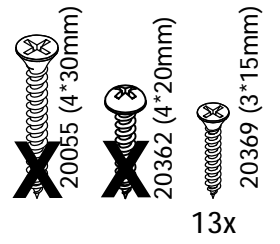

- 
 20639 (14x6x1mm)
 5X
- 
 20129 (6x12x2mm)
 5X
- 
 20336 (M6*60mm)
 5X

Right
Droit
Derecha

Left
Gauche
Izquierda

Right
Droit
Derecha

Right
Droit
Derecha

- 20639 (14x6x1mm) 2X
- 20129 (6x12x2mm) 2X
- 20336 (M6*60mm) 2X

Right
Droit
Derecha

- 20639 (14x6x1mm) 6X
- 20129 (6x12x2mm) 6X
- X 20336 (M6*60mm)
- 20141 (M6*35mm) 10X

Right
Droit
Derecha

20055 (4*30mm)

20362 (4*20mm)

20369 (3*15mm)

20017 (Plate L)

12X

3X

Right
Droit
Derecha

Right
Droit
Derecha

Right
Droit
Derecha

Right
Droit
Derecha

-  20055 (4*30mm)
 -  20362 (4*20mm)
 -  20369 (3*15mm)
- 8x

Left
Gauche
Izquierda

20058 (10*30mm)
1X

Left
Gauche
Izquierda

- 20639 (14x6x1mm) 2X
- 20129 (6x12x2mm) 2X
- 20336 (M6*60mm) 2X

Left
Gauche
Izquierda

Left
Gauche
Izquierda

-  20055 (4*30mm) 12X
-  20362 (4*20mm)
-  20369 (3*15mm)
-  20017(Plate L) 3X