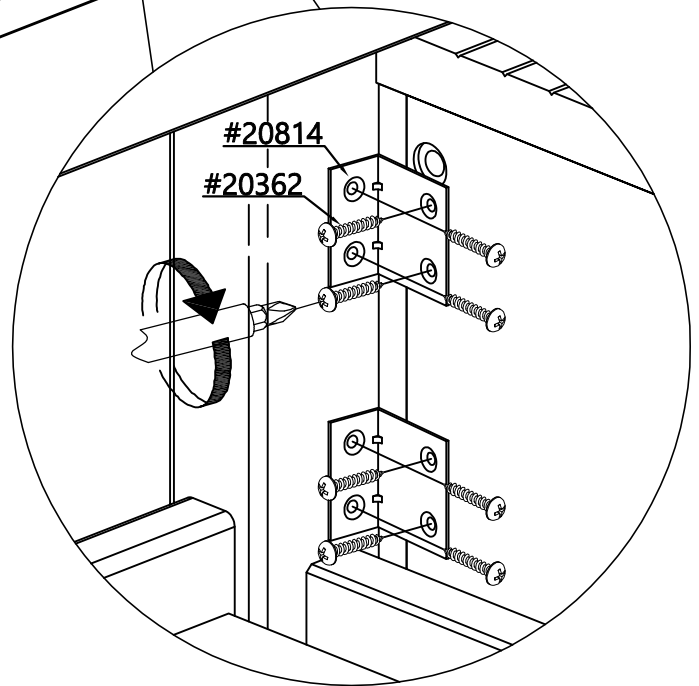

3X

Right
Droit
Derecha

Right
Droit
Derecha

Right
Droit
Derecha

Right
Droit
Derecha

-  20055 (4*30mm)
 -  20362 (4*20mm)
 -  20369 (3*15mm)
- 8x

Left
Gauche
Izquierda

20058 (10*30mm)
1X

Left
Gauche
Izquierda

- 20639 (14x6x1mm) 2X
- 20129 (6x12x2mm) 2X
- 20336 (M6*60mm) 2X

Left
Gauche
Izquierda

Left
Gauche
Izquierda

-  20055 (4*30mm) 12X
-  20362 (4*20mm)
-  20369 (3*15mm)
-  20017(Plate L) 3X

Left
Gauche
Izquierda

- X** 20055 (4*30mm)
- 8X 20362 (4*20mm)
- X** 20369 (3*15mm)

Left
Gauche
Izquierda

Left
Gauche
Izquierda

13x

Left
Gauche
Izquierda

ENGLISH

Thank you for your purchase. We hope you and your kids will love it!
Please keep these assembly instructions for future reference.