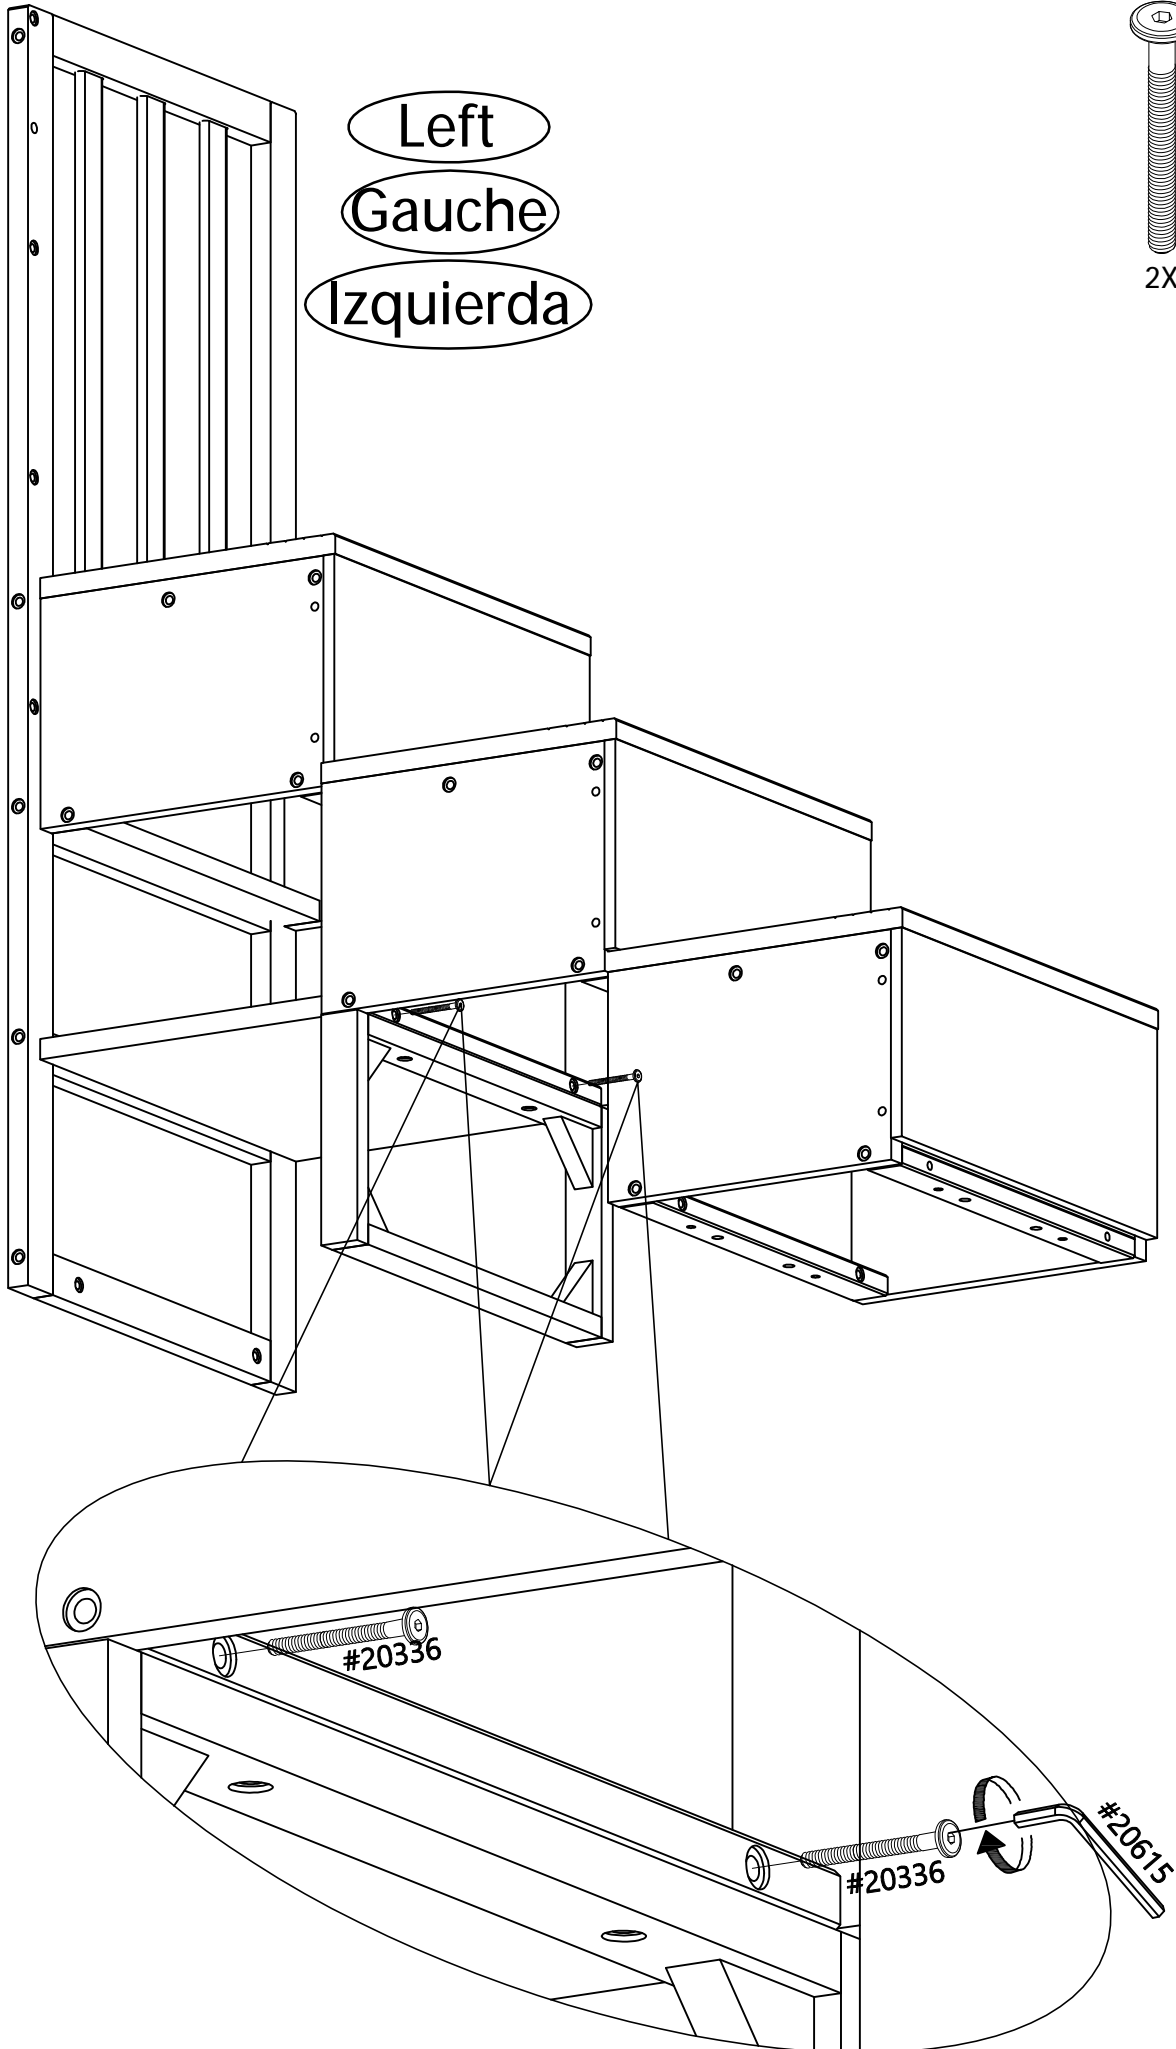

Left
Gauche
Izquierda