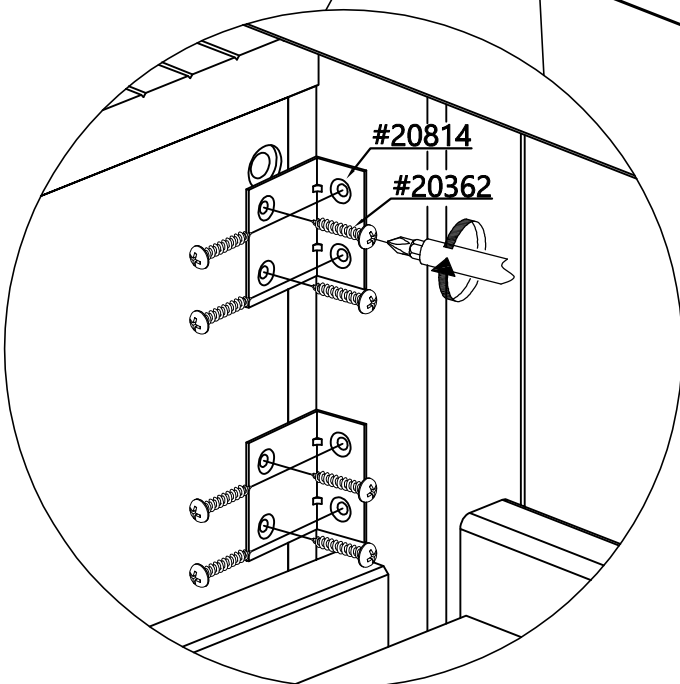

Right
Droit
Derecha

- 20639 (14x6x1mm) 6X
- 20129 (6x12x2mm) 6X
- X 20336 (M6*60mm)
- 20141 (M6*35mm) 10X

Right
Droit
Derecha

20055 (4*30mm)

20362 (4*20mm)

20369 (3*15mm)

20017 (Plate L)

12X

3X

Right
Droit
Derecha

Right
Droit
Derecha

Right
Droit
Derecha

Right
Droit
Derecha

-  20055 (4*30mm)
 -  20362 (4*20mm)
 -  20369 (3*15mm)
- 8x

Left
Gauche
Izquierda

20058 (10*30mm)
1X