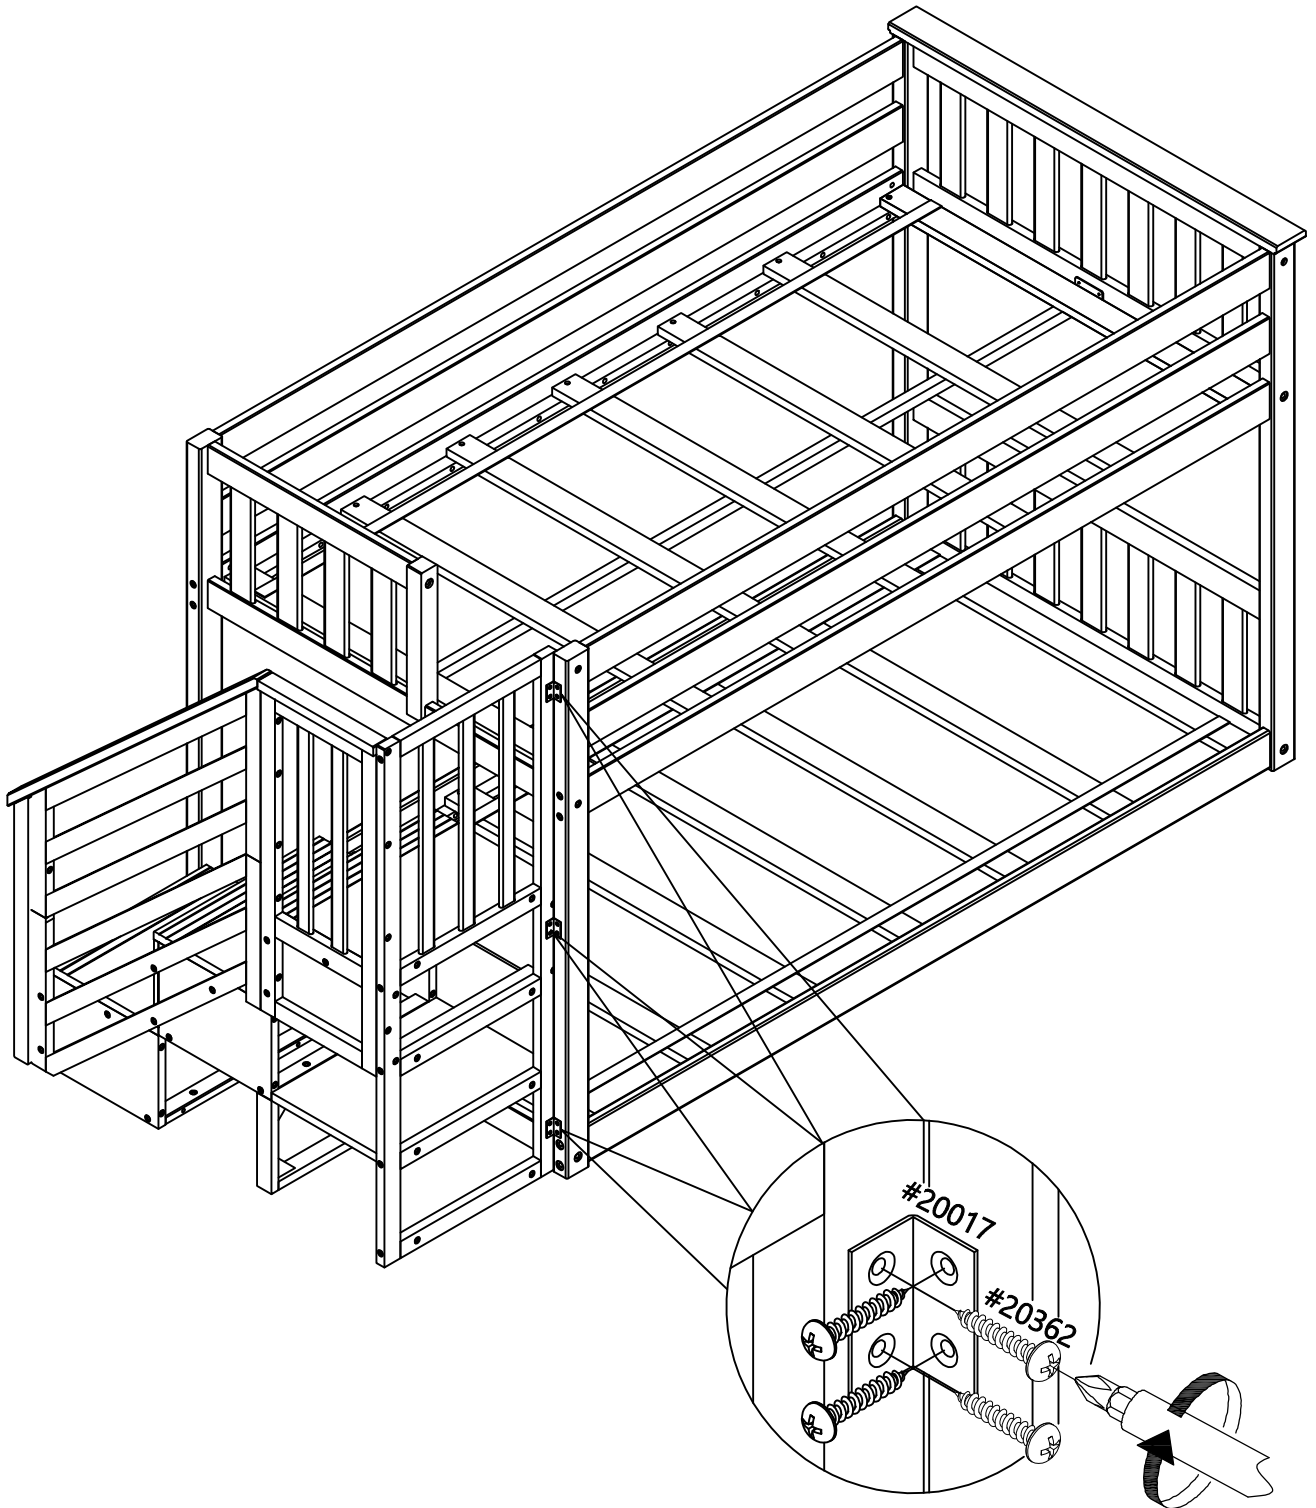

Right
Droit
Derecha

20055 (4*30mm)

20362 (4*20mm)

20369 (3*15mm)

20017 (Plate L)

12X

3X