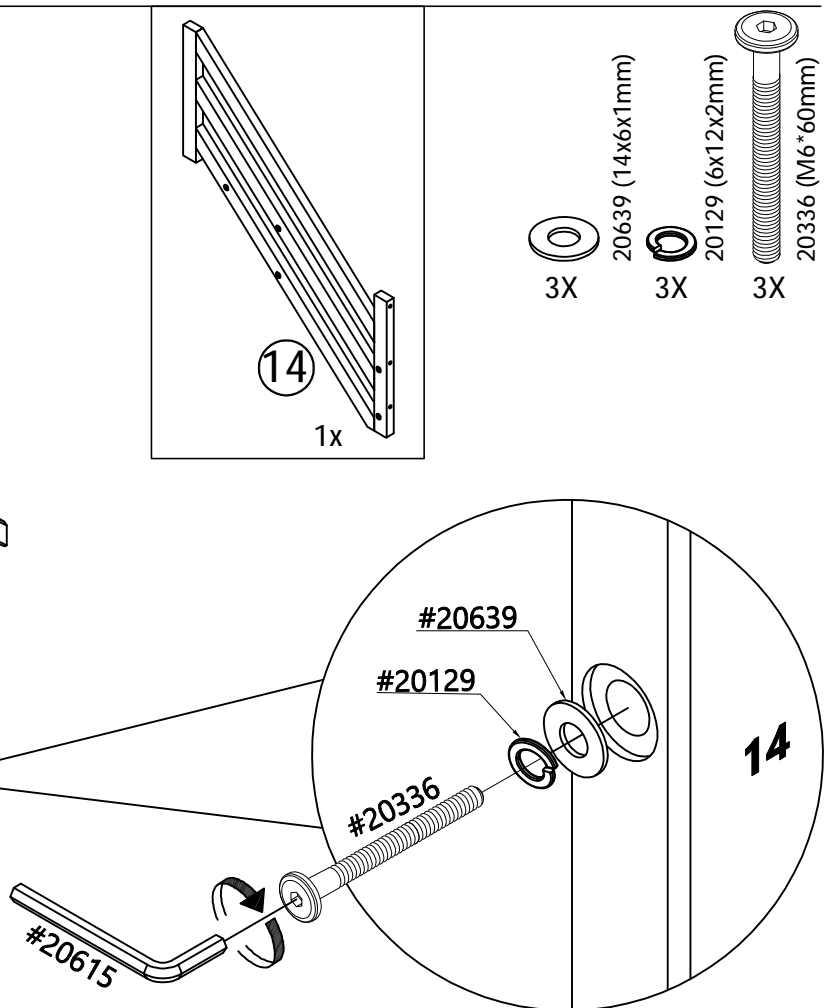

- 
 20639 (14x6x1mm)
 5X
- 
 20129 (6x12x2mm)
 5X
- 
 20336 (M6*60mm)
 5X

Right
Droit
Derecha

Left
Gauche
Izquierda

Right
Droit
Derecha

Right
Droit
Derecha

- 20639 (14x6x1mm) 2X
- 20129 (6x12x2mm) 2X
- 20336 (M6*60mm) 2X

Right
Droit
Derecha

- 20639 (14x6x1mm) 6X
- 20129 (6x12x2mm) 6X
- X 20336 (M6*60mm)
- 20141 (M6*35mm) 10X

Right
Droit
Derecha

20055 (4*30mm)

20362 (4*20mm)

20369 (3*15mm)

20017 (Plate L)

12X

3X

Right
Droit
Derecha

Right
Droit
Derecha

Right
Droit
Derecha

Right
Droit
Derecha

-  20055 (4*30mm)
 -  20362 (4*20mm)
 -  20369 (3*15mm)
- 8x

Left
Gauche
Izquierda

20058 (10*30mm)
1X