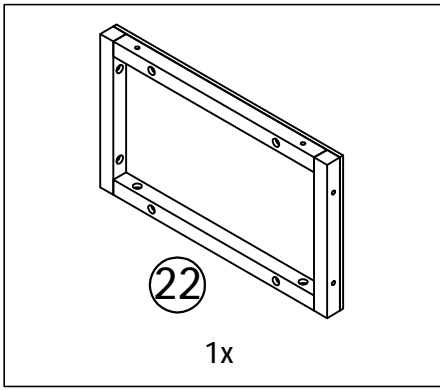

Right
Droit
Derecha