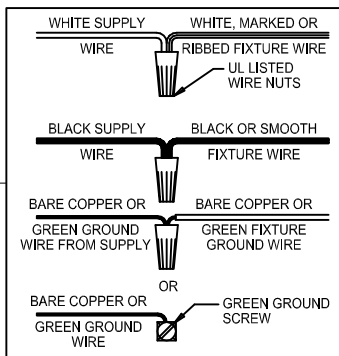

CAUTION - All glass is fragile, use care when handling Glass component(s) and or Lamp(s).

ASSEMBLY STEPS:

PASOS PARA ENSAMBLAR:

MODE D'ASSEMBLAGE:

1. E → A

2. B,A → C

3. F → G 

4. H → A

5. D,H → A

6. K,M,L → J

7. N → J

**B, C, G & N
 (NOT FURNISHED)
 (NO INCLUIDA)
 (NON FOURNIE)**

Instructions d'Assemblage et Installation

MISE EN GARDE: Lire les instructions avec soin et couper le courant au disjoncteur central avant de commencer l'installation.