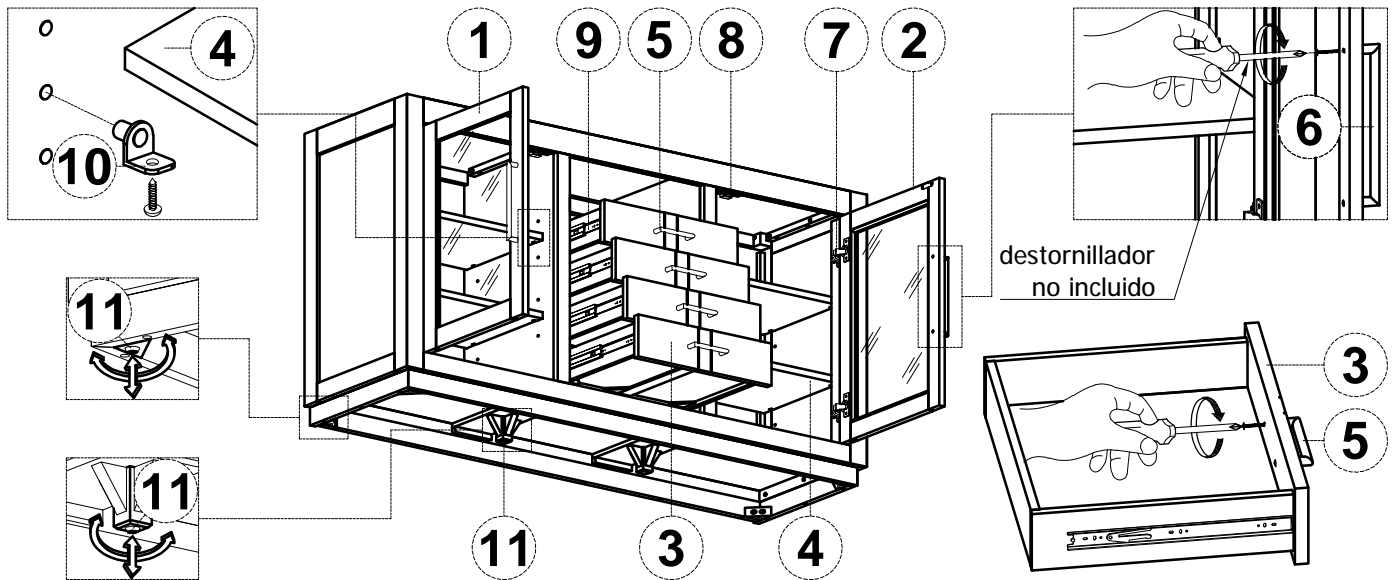

INSTRUCCIONES DE MONTAJE & IDENTIFICACIÓN DE PIEZAS

CONSOLA 70" OBLE OSCURO

Gracias por comprar este producto de calidad. Asegúrese de revisar cuidadosamente todo el material de embalaje en busca de piezas pequeñas que puedan haberse aflojado dentro de la caja durante el envío.

COMPONENTES CLAVE				COMPONENTES CLAVE			
No.		Cant'd	Description	No.		Cant'd	Description
1		1 Pz	Puerta orientada al lado izquierdo	7		4 Pzs	Bisagra de la puerta
2		1 Pz	Puerta final orientada al lado derecho	8		2 Pzs	Pestillo de puerta
3		4 Pzs	Cajón	9		8 Pzs	Guía de cajón extensible
4		4 Pzs	Estante	10		16 Pzs	Pasador de estante
5		4 Pzs	Tirador de cajón con tornillos	11		6 Pzs	Niveladores
6		2 Pzs	Tirón de la puerta con tornillo	12		1 Juego	Juego antivuelco

TENGA EN CUENTA:

Para ayudar a prevenir la posibilidad de que se vuelque, instale el sistema de retención ANTI-TIP OVER provisto.