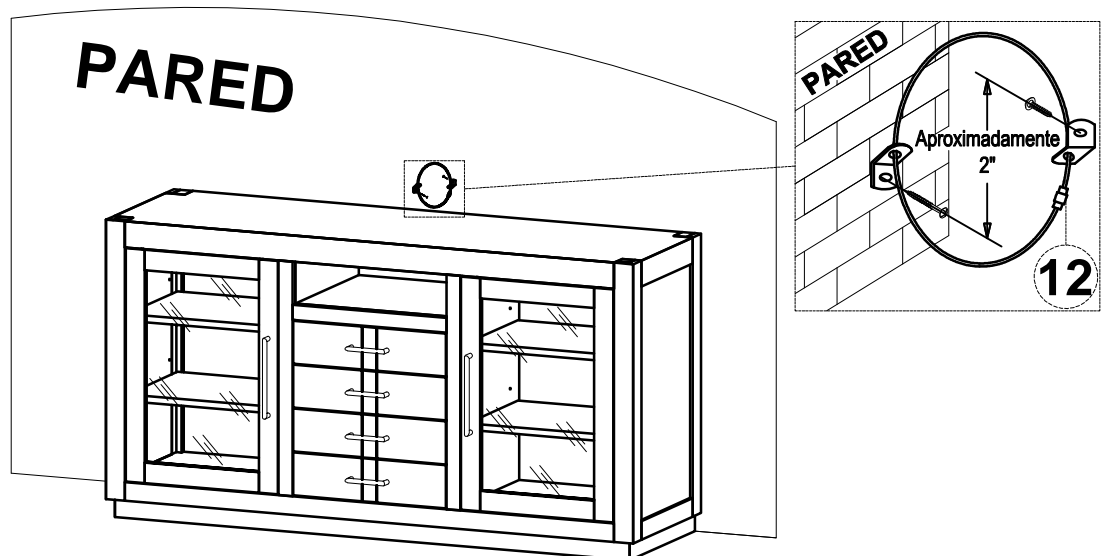

INSTRUCCIONES DE MONTAJE & IDENTIFICACIÓN DE PIEZAS

CONSOLA 70" OBLE OSCURO

Gracias por comprar este producto de calidad. Asegúrese de revisar cuidadosamente todo el material de embalaje en busca de piezas pequeñas que puedan haberse aflojado dentro de la caja durante el envío.

COMPONENTES CLAVE				COMPONENTES CLAVE			
No.		Cant'd	Description	No.		Cant'd	Description
1		1 Pz	Puerta orientada al lado izquierdo	7		4 Pzs	Bisagra de la puerta
2		1 Pz	Puerta final orientada al lado derecho	8		2 Pzs	Pestillo de puerta
3		4 Pzs	Cajón	9		8 Pzs	Guía de cajón extensible
4		4 Pzs	Estante	10		16 Pzs	Pasador de estante
5		4 Pzs	Tirador de cajón con tornillos	11		6 Pzs	Niveladores
6		2 Pzs	Tirón de la puerta con tornillo	12		1 Juego	Juego antivuelco