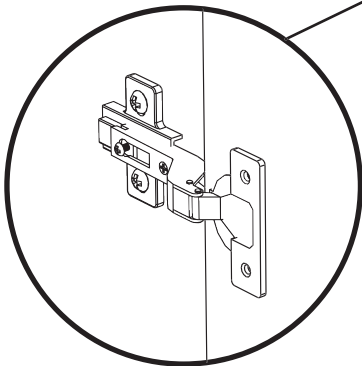

Deslice las bisagras sobre las placas de bisagra del gabinete y apriete el tornillo de bloqueo en el centro de cada placa. Estas bisagras son ajustables en 6 direcciones. **Ver instrucciones en la página 27.**

19

4X

RM-0802-COLOR

12X

RM-0008-COLOR

6X

Slide the hinges over the hinge plates on the cabinet and tighten the locking screw in the center of each plate. These hinges are 6 way adjustable.
See instructions on page 27.

Glisser les plaques de charnière sur les plaques et serrer la vis de verrouillage au centre de chaque plaque. Ces charnières sont réglables de 6 façons différentes. **Voir les directives à la page 27.**