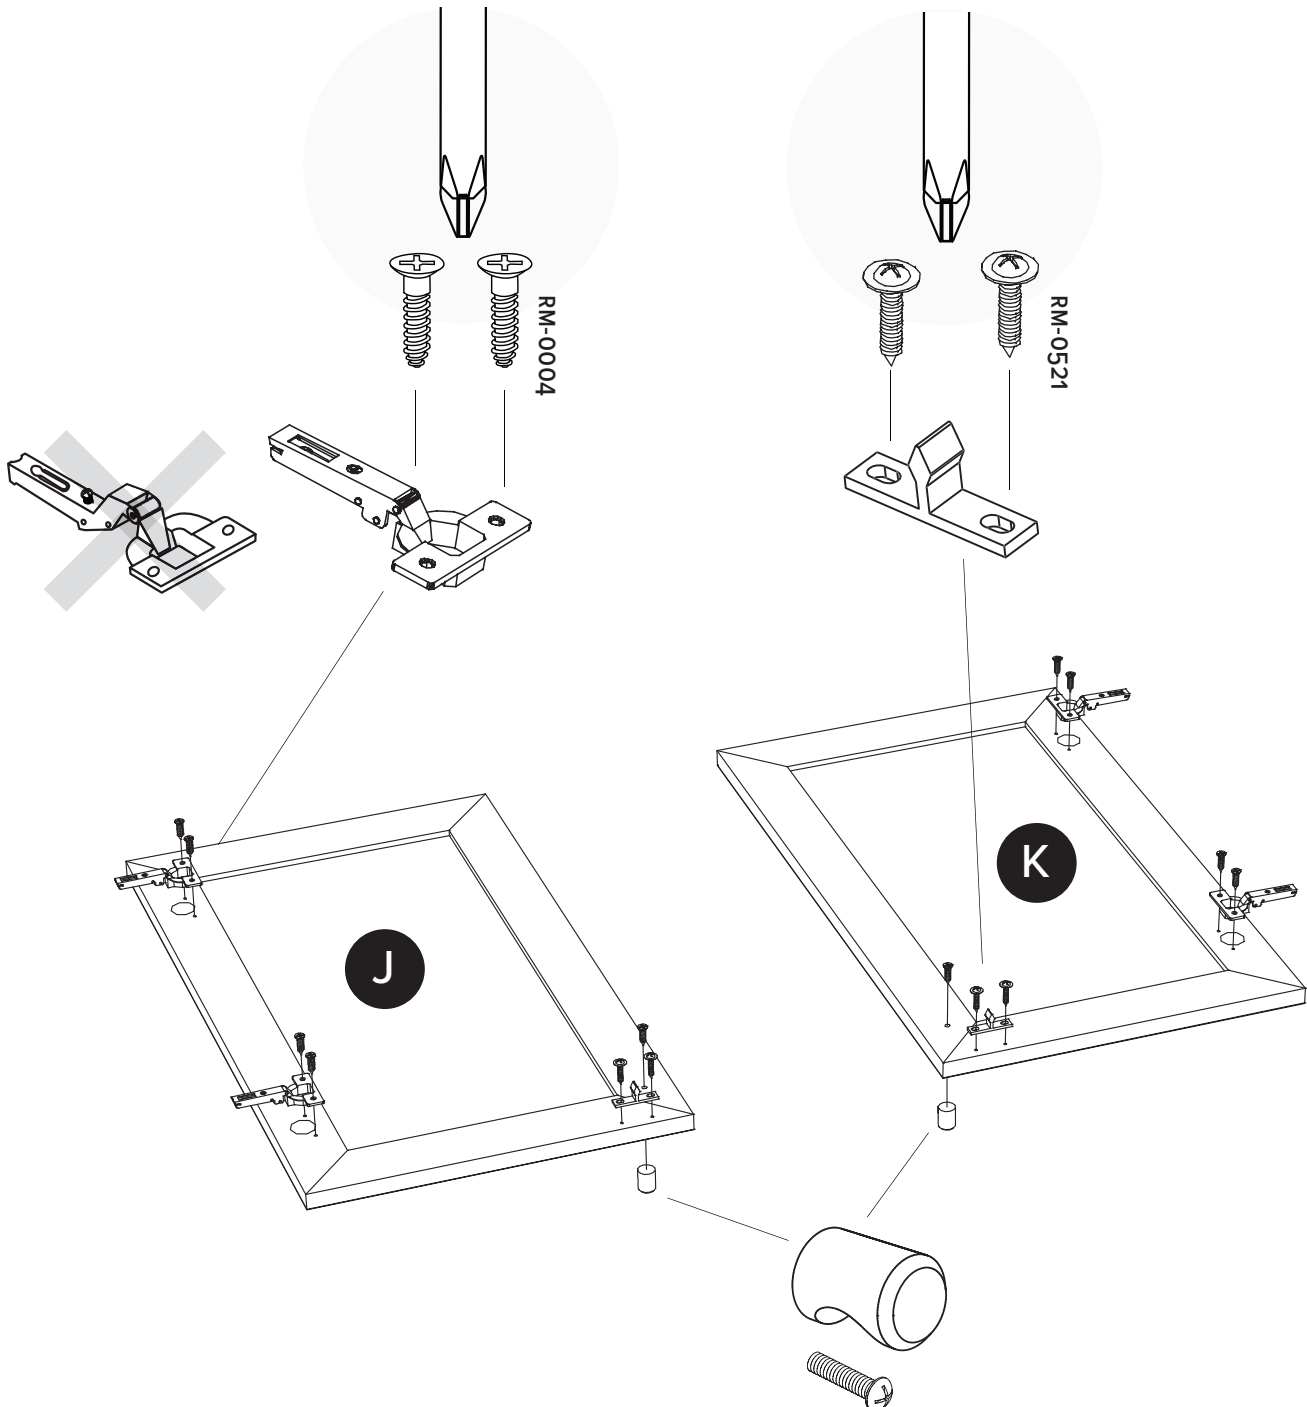

16

RM-0125

4X

RM-0826

2X

RM-0004

8X

RM-0521

4X

RM-0917-B

2X