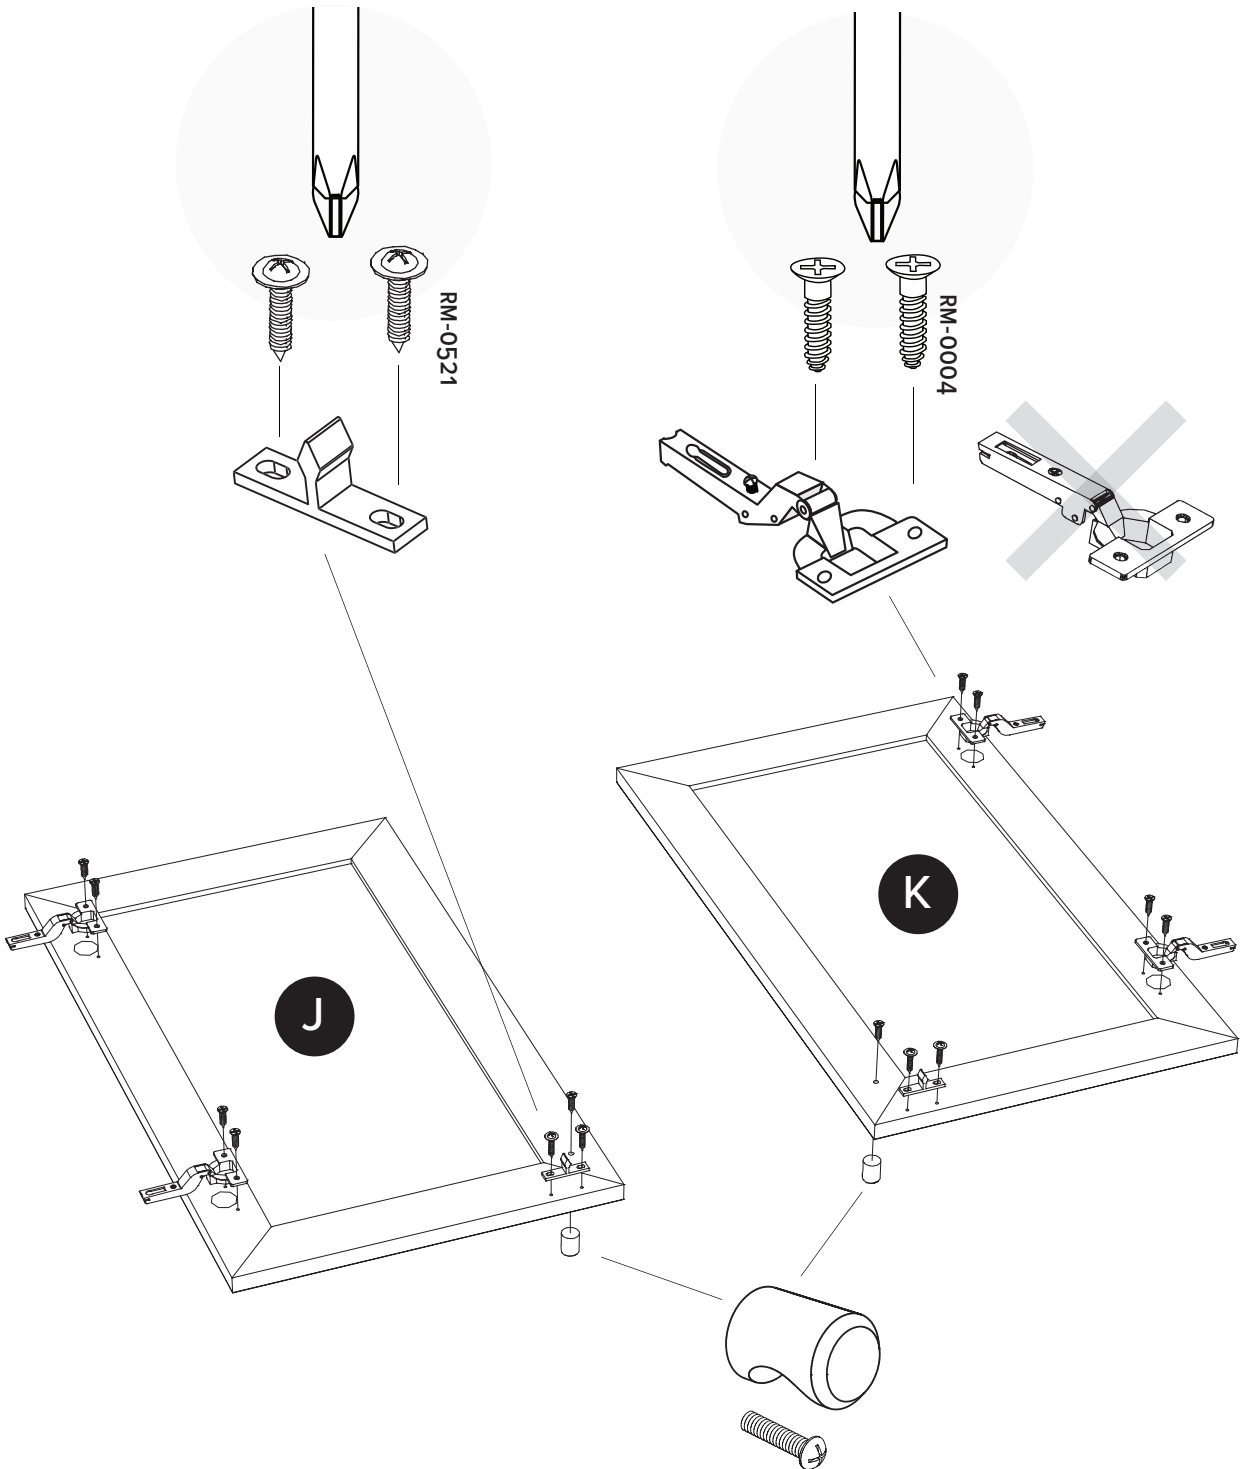

17

4X

2X

8X

4X

2X