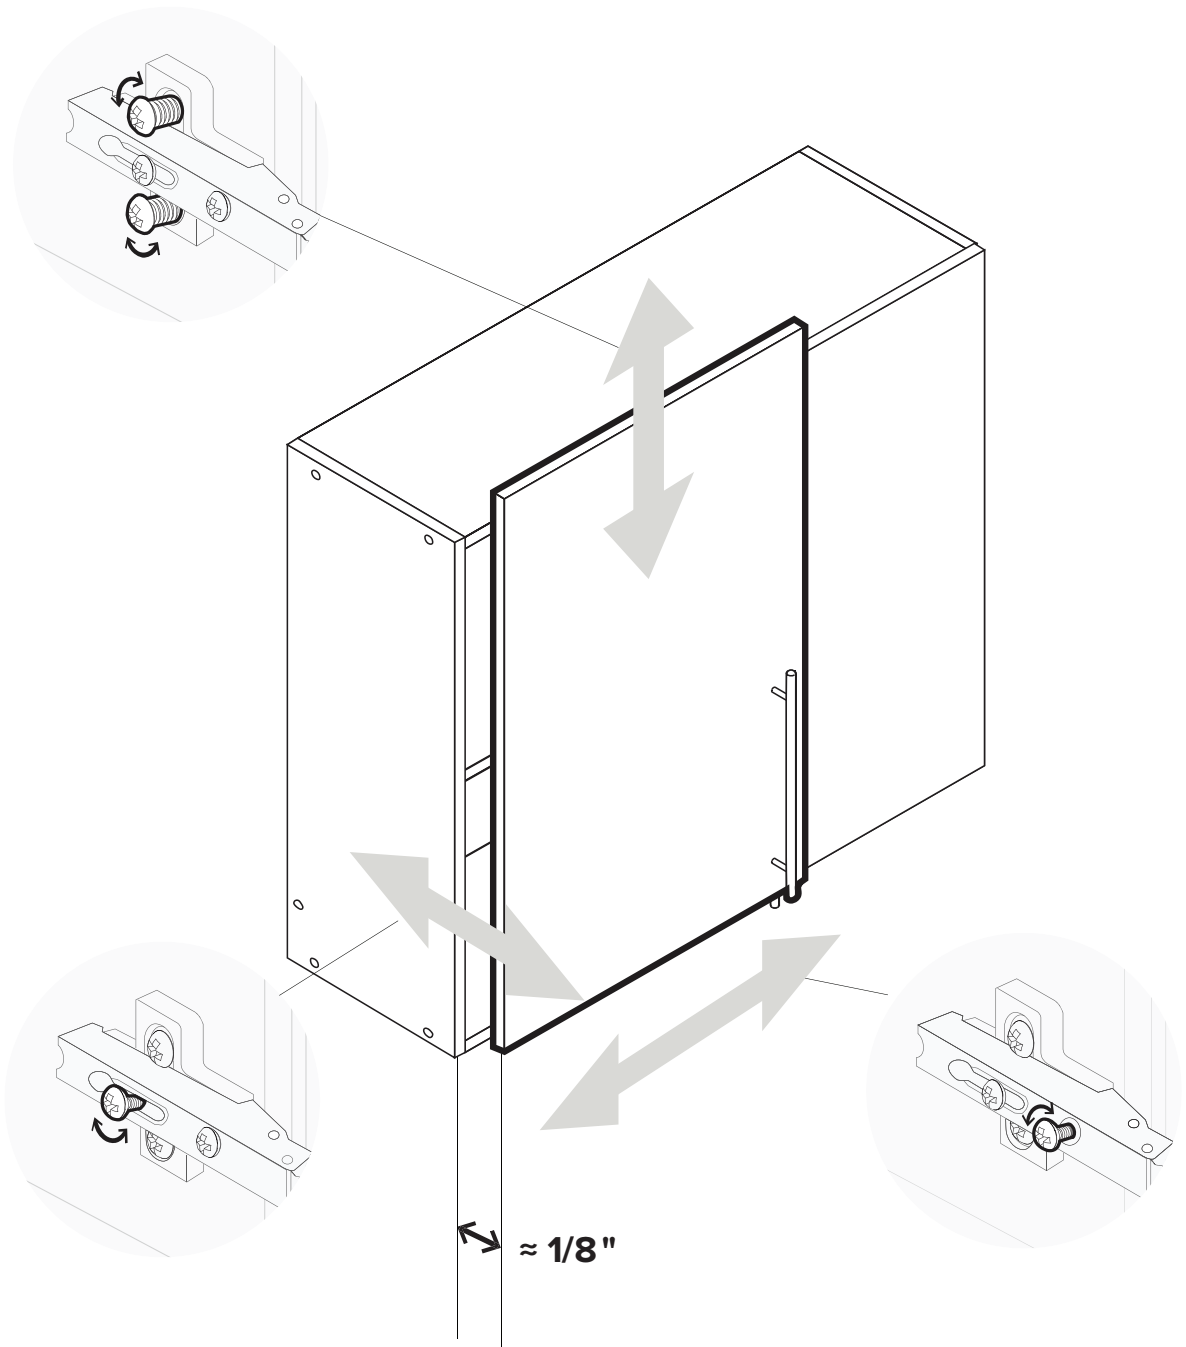

Hinge Adjustment

Ajustement de la charnière
Ajuste de bisagra