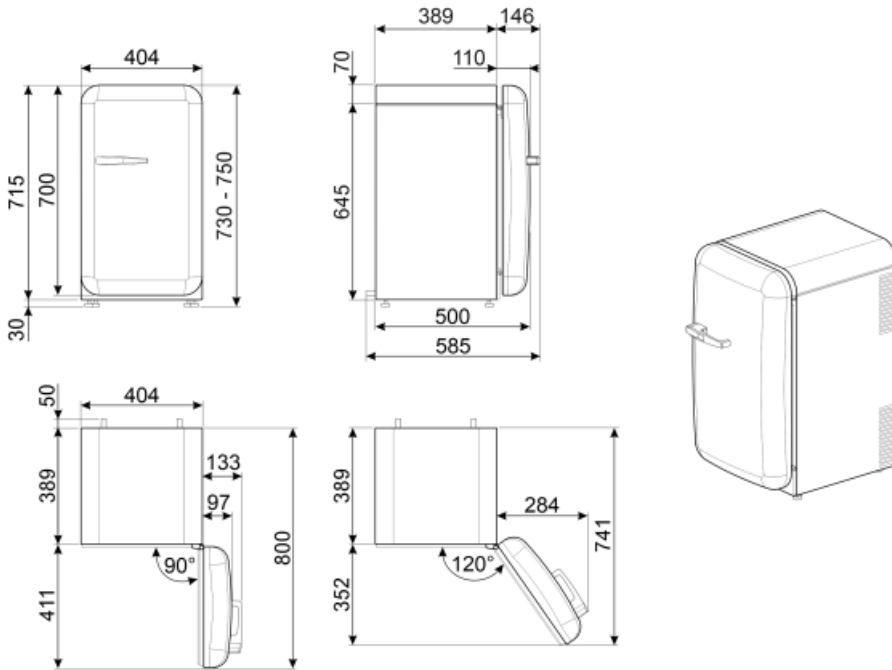

No. of compressors	1
Refrigerant gas type	R600a
Foam agent	Cyclopentane

Performance / Energy Label NEW

Noise level	40 dB(A) re 1pW	Climatic class	SN, N, ST, T

Electrical Connection

Plug	(A) USA & Mexico	Frequency (Hz)	60 Hz
Current	0.89 A	Power cord length	70 7/8 "
Voltage (V)	110 V