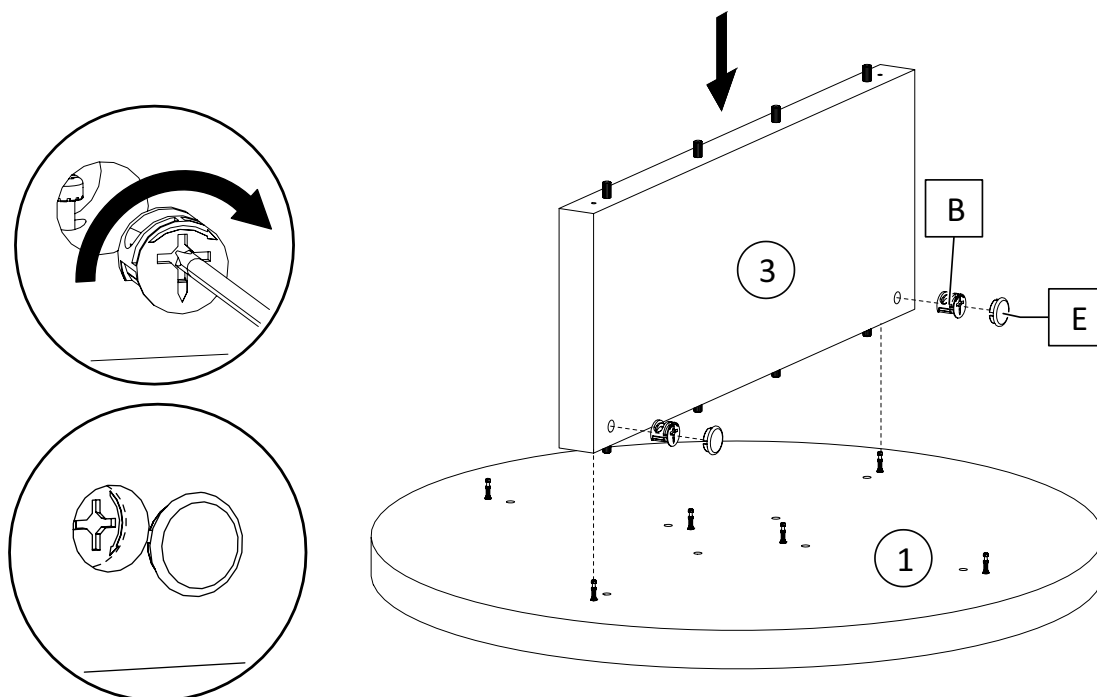

F	x 4
	

HGL4	1 SET
	

	SET-UP TIME : 30 MINUTES
--	---------------------------------

	NUMBER OF PERSONS : 02
---	-------------------------------

	TOOLS : 
---	--

1

A	x 6	C	x 16
			
Ø6 x 35 mm		Ø10 x 50 mm	

2

B	x 2	E	x 2
			
Ø15 mm		Ø15 mm	

3**4**

5

6