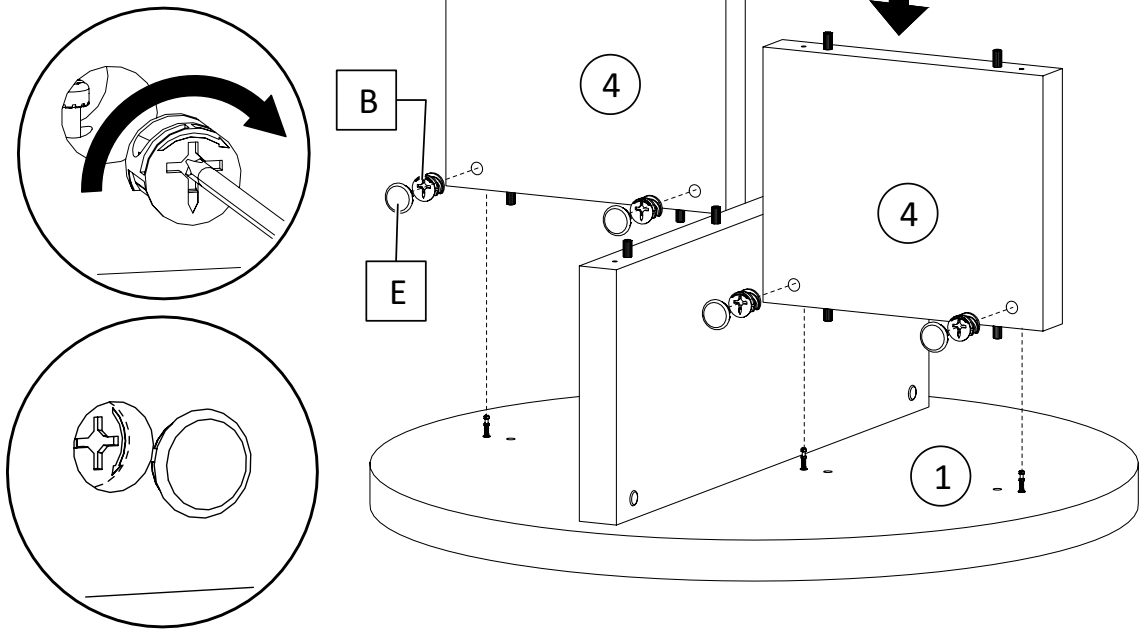

F	x 4
	

HGL4	1 SET
	

	SET-UP TIME : 30 MINUTES
--	---------------------------------

	NUMBER OF PERSONS : 02
---	-------------------------------

	TOOLS : 
---	--

1

A	x 6	C	x 16
			
Ø6 x 35 mm		Ø10 x 50 mm	

2

B	x 2	E	x 2
			
Ø15 mm		Ø15 mm	

3**4**

5

6