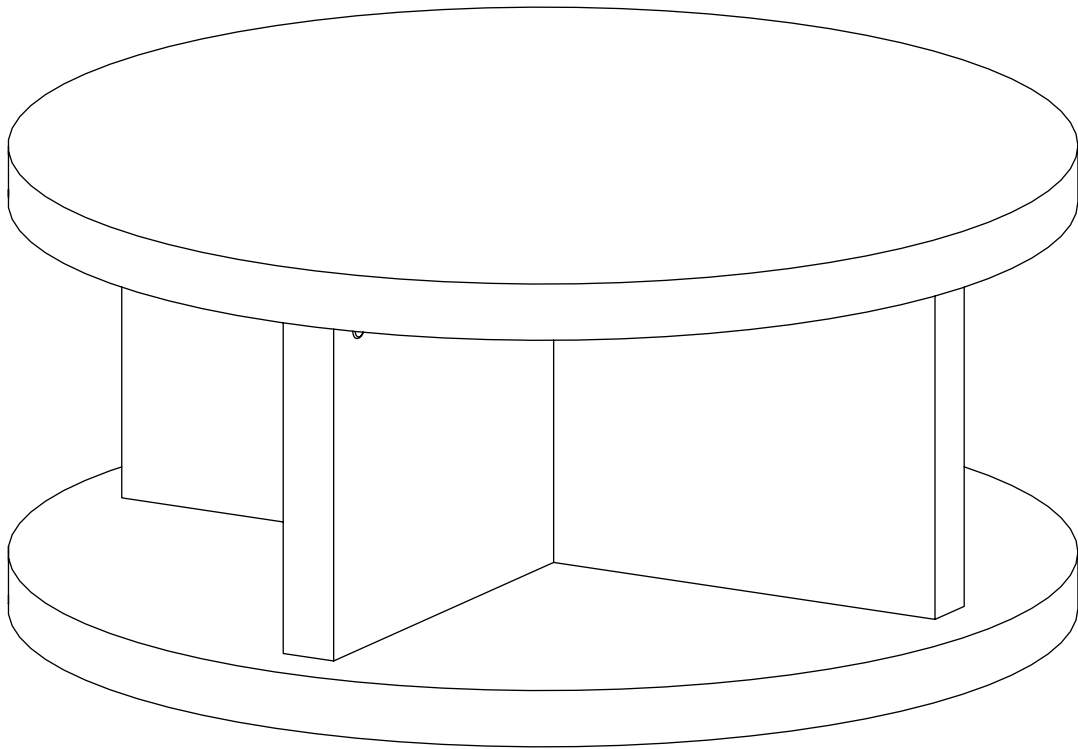

ASSEMBLY INSTRUCTIONS

1340054

Hardware

A	x 6
 Ø6 x 35 mm	

B	x 6
 Ø15 mm	

C	x 16
 Ø10 x 50 mm	

D	x 6
 M 7 x 70 mm	

E	x 6
 Ø15 mm	

F	x 4
	

HGL4	1 SET
	

	SET-UP TIME : 30 MINUTES
--	---------------------------------

	NUMBER OF PERSONS : 02
---	-------------------------------

	TOOLS : 
---	--

1

A	x 6	C	x 16
			
Ø6 x 35 mm		Ø10 x 50 mm	

2

B	x 2	E	x 2
			
Ø15 mm		Ø15 mm	

3**4**

5

6