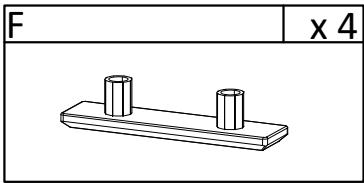

F	x 4
	

HGL4	1 SET
	

	SET-UP TIME : 30 MINUTES
--	---------------------------------

	NUMBER OF PERSONS : 02
---	-------------------------------

	TOOLS : 
---	--

1

A	x 6	C	x 16
			
Ø6 x 35 mm		Ø10 x 50 mm	

2

B	x 2	E	x 2
			
Ø15 mm		Ø15 mm	

3**4**

5

6