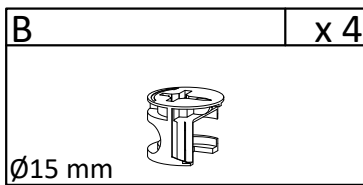

ASSEMBLY INSTRUCTIONS

1340054

Hardware

A	x 6
 Ø6 x 35 mm	

B	x 6
 Ø15 mm	

C	x 16
 Ø10 x 50 mm	

D	x 6
 M 7 x 70 mm	

E	x 6
 Ø15 mm	

F	x 4
	

HGL4	1 SET
	

	SET-UP TIME : 30 MINUTES
--	---------------------------------

	NUMBER OF PERSONS : 02
---	-------------------------------

	TOOLS : 
---	--

1

A	x 6	C	x 16
			
Ø6 x 35 mm		Ø10 x 50 mm	

2

B	x 2	E	x 2
			
Ø15 mm		Ø15 mm	

3**4**

5

6