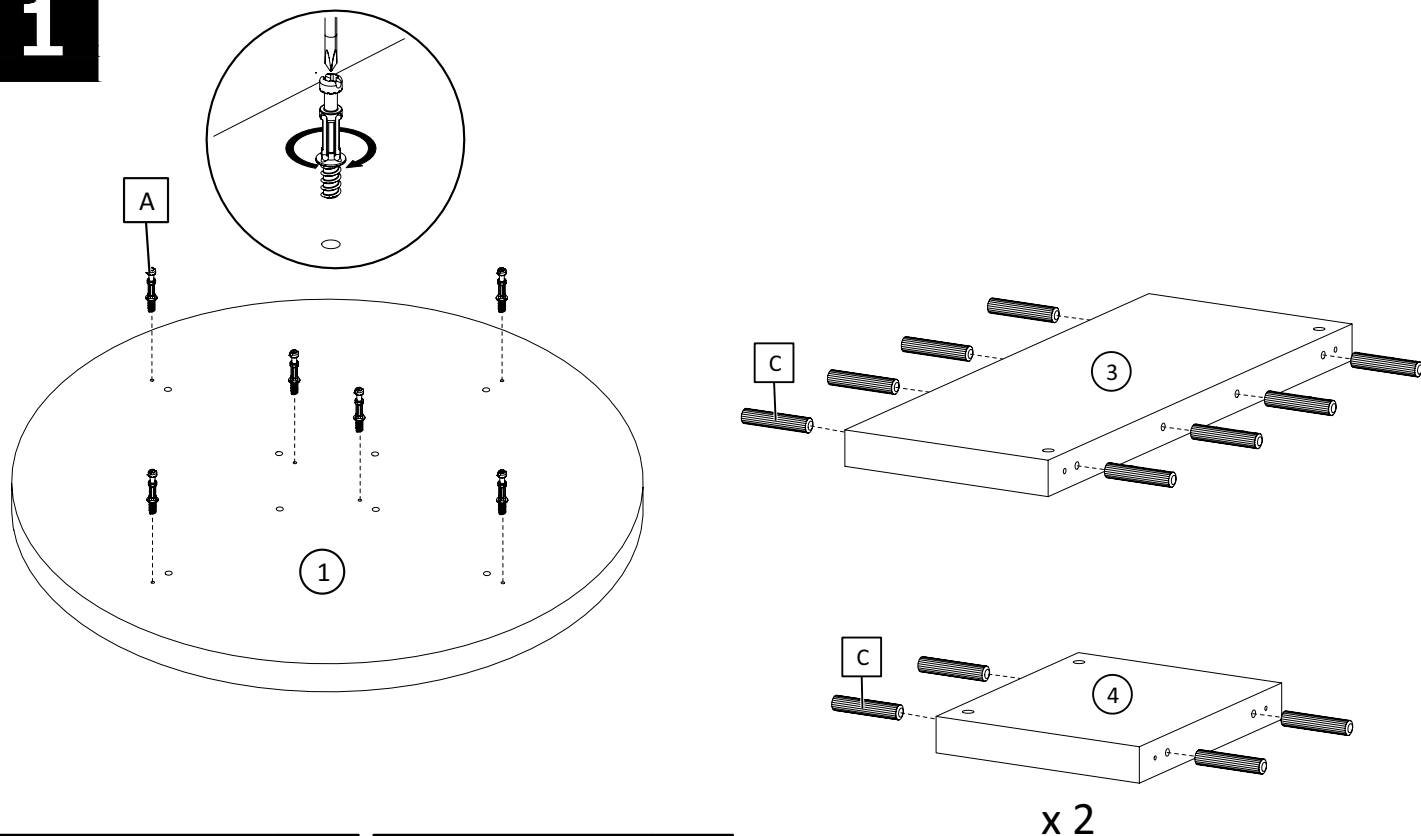

F	x 4
	

HGL4	1 SET
	

	SET-UP TIME : 30 MINUTES
--	---------------------------------

	NUMBER OF PERSONS : 02
---	-------------------------------

	TOOLS : 
---	--

1

A	x 6	C	x 16
			
Ø6 x 35 mm		Ø10 x 50 mm	

2

B	x 2	E	x 2
			
Ø15 mm		Ø15 mm	

3**4**

5

6