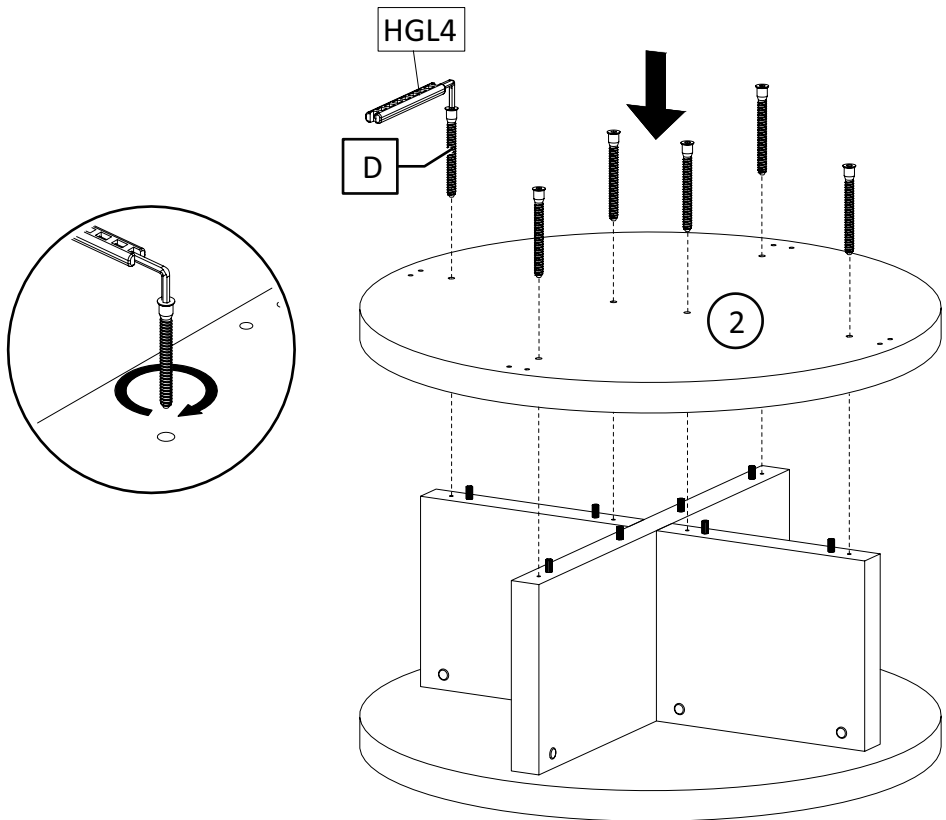

ASSEMBLY INSTRUCTIONS

1340054

Hardware

A	x 6
 Ø6 x 35 mm	

B	x 6
 Ø15 mm	

C	x 16
 Ø10 x 50 mm	

D	x 6
 M 7 x 70 mm	

E	x 6
 Ø15 mm	

F	x 4
	

HGL4	1 SET
	

	SET-UP TIME : 30 MINUTES
--	---------------------------------

	NUMBER OF PERSONS : 02
---	-------------------------------

	TOOLS : 
---	--

1

A	x 6	C	x 16
			
Ø6 x 35 mm		Ø10 x 50 mm	

2

B	x 2	E	x 2
			
Ø15 mm		Ø15 mm	

3**4**

5

6