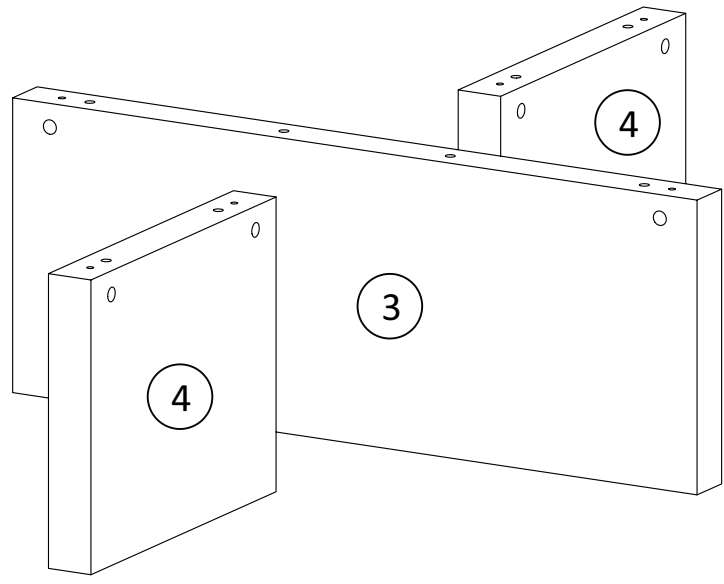

ASSEMBLY INSTRUCTIONS

1340054

Hardware

A	x 6
 Ø6 x 35 mm	

B	x 6
 Ø15 mm	

C	x 16
 Ø10 x 50 mm	

D	x 6
 M 7 x 70 mm	

E	x 6
 Ø15 mm	

F	x 4
	

HGL4	1 SET
	

	SET-UP TIME : 30 MINUTES
--	---------------------------------

	NUMBER OF PERSONS : 02
---	-------------------------------

	TOOLS : 
---	--

1

A	x 6	C	x 16
			
Ø6 x 35 mm		Ø10 x 50 mm	

2

B	x 2	E	x 2
			
Ø15 mm		Ø15 mm	

3**4**

5

6