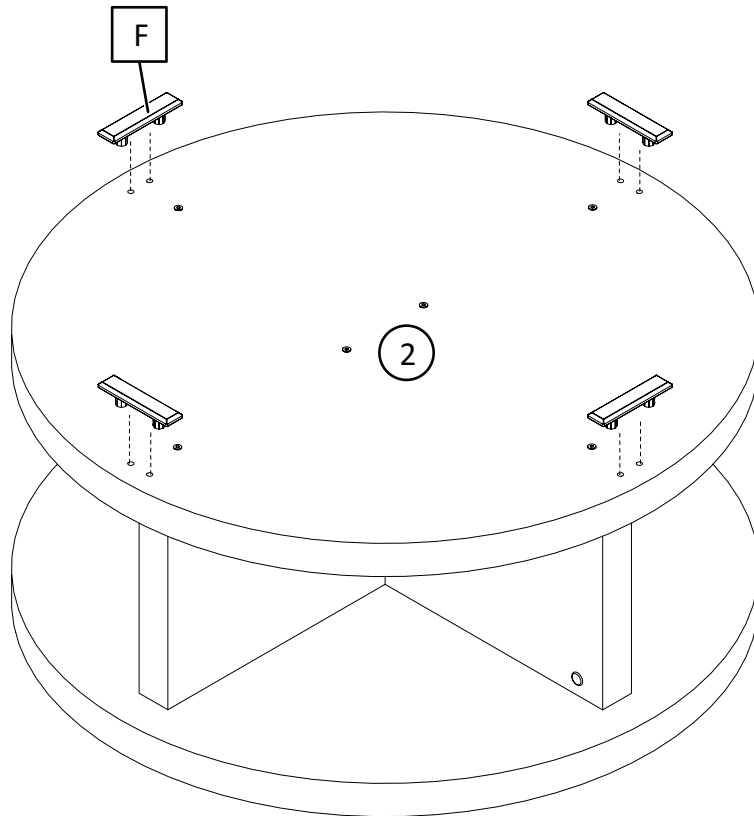

ASSEMBLY INSTRUCTIONS

1340054

Hardware

A	x 6
 Ø6 x 35 mm	

B	x 6
 Ø15 mm	

C	x 16
 Ø10 x 50 mm	

D	x 6
 M 7 x 70 mm	

E	x 6
 Ø15 mm	

F	x 4
	

HGL4	1 SET
	

	SET-UP TIME : 30 MINUTES
--	---------------------------------

	NUMBER OF PERSONS : 02
---	-------------------------------

	TOOLS : 
---	--

1

A	x 6	C	x 16
			
Ø6 x 35 mm		Ø10 x 50 mm	

2

B	x 2	E	x 2
			
Ø15 mm		Ø15 mm	

3**4**

5

6