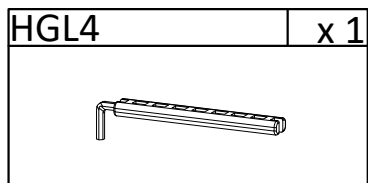

F	x 4
	

HGL4	1 SET
	

	SET-UP TIME : 30 MINUTES
--	---------------------------------

	NUMBER OF PERSONS : 02
---	-------------------------------

	TOOLS : 
---	--

1

A	x 6	C	x 16
			
Ø6 x 35 mm		Ø10 x 50 mm	

2

B	x 2	E	x 2
			
Ø15 mm		Ø15 mm	

3**4**

5

6