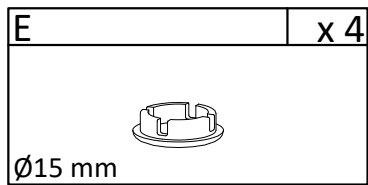

ASSEMBLY INSTRUCTIONS

1340054

Hardware

A	x 6
 Ø6 x 35 mm	

B	x 6
 Ø15 mm	

C	x 16
 Ø10 x 50 mm	

D	x 6
 M 7 x 70 mm	

E	x 6
 Ø15 mm	

F	x 4
	

HGL4	1 SET
	

	SET-UP TIME : 30 MINUTES
--	---------------------------------

	NUMBER OF PERSONS : 02
---	-------------------------------

	TOOLS : 
---	--

1

A	x 6	C	x 16
			
Ø6 x 35 mm		Ø10 x 50 mm	

2

B	x 2	E	x 2
			
Ø15 mm		Ø15 mm	

3**4**

5

6