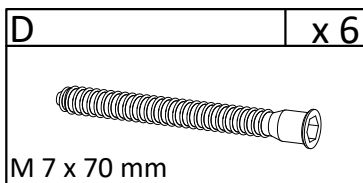

ASSEMBLY INSTRUCTIONS

1340054

Hardware

A	x 6
 Ø6 x 35 mm	

B	x 6
 Ø15 mm	

C	x 16
 Ø10 x 50 mm	

D	x 6
 M 7 x 70 mm	

E	x 6
 Ø15 mm	

F	x 4
	

HGL4	1 SET
	

	SET-UP TIME : 30 MINUTES
--	---------------------------------

	NUMBER OF PERSONS : 02
---	-------------------------------

	TOOLS : 
---	--

1

A	x 6	C	x 16
			
Ø6 x 35 mm		Ø10 x 50 mm	

2

B	x 2	E	x 2
			
Ø15 mm		Ø15 mm	

3**4**

5

6