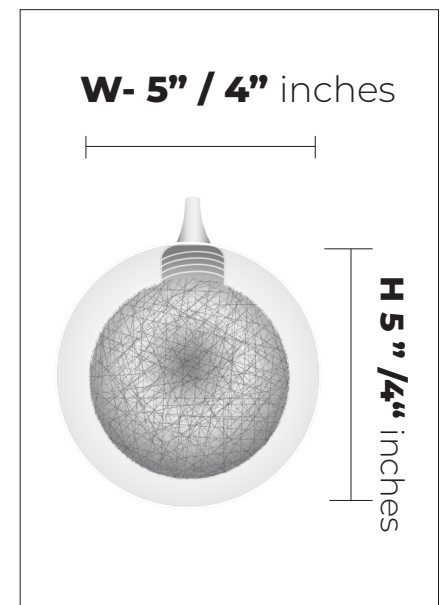

# GALILEE *Lighting*

26" inches

## **REFLECTION TWIGS**

CXYT1028

24 LIGHTS

144" Height

W- 5" / 4" inches

H 5" / 4" inches

**Bulbs**  
LED - G9 - Dimmable

## **REFLECTION TWIGS**

CXYT1028

24 LIGHTS

**120" Height**

**Bulbs**  
LED - G9 - Dimmable

## **REFLECTION TWIGS**

CXYT1028

24 LIGHTS

**96"** Height

**Bulbs**  
LED - G9 - Dimmable