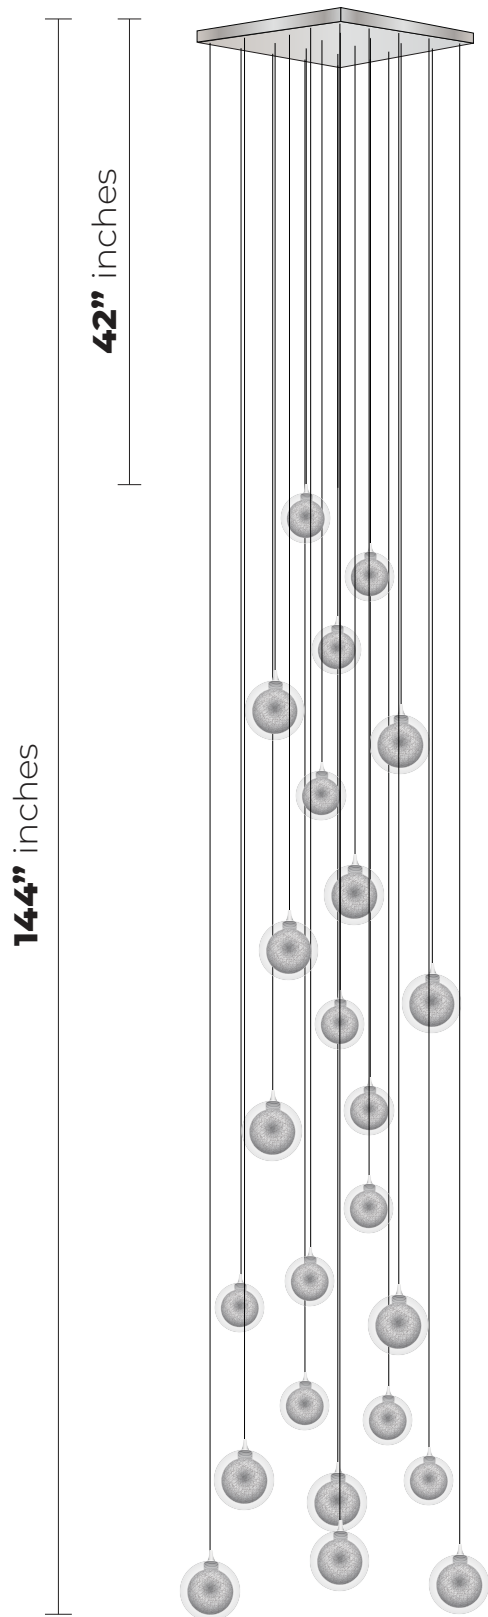

# GALILEE *Lighting*

26" inches

## **REFLECTION TWIGS**

CXYT1028

24 LIGHTS

144" Height

W- 5" / 4" inches

H 5" / 4" inches

**Bulbs**  
LED - G9 - Dimmable

## **REFLECTION TWIGS**

CXYT1028

24 LIGHTS

**120" Height**

**Bulbs**  
LED - G9 - Dimmable

## **REFLECTION TWIGS**

CXYT1028

24 LIGHTS

**96"** Height

**Bulbs**  
LED - G9 - Dimmable