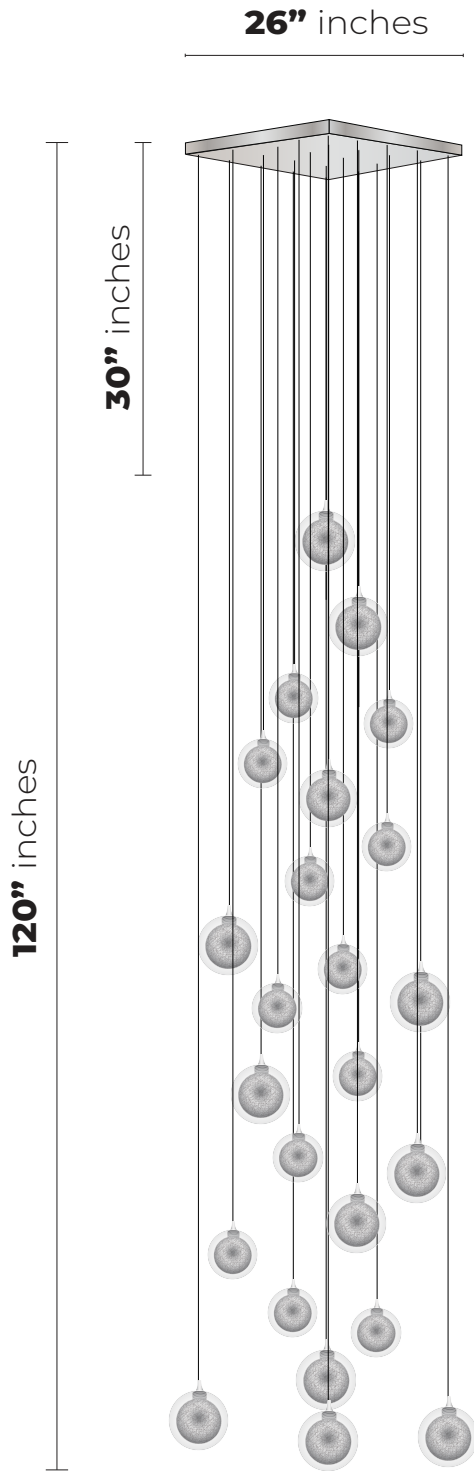

# GALILEE *Lighting*

26" inches

## **REFLECTION TWIGS**

CXYT1028

24 LIGHTS

144" Height

W- 5" / 4" inches

H 5" / 4" inches

**Bulbs**  
LED - G9 - Dimmable

## **REFLECTION TWIGS**

CXYT1028

24 LIGHTS

**120" Height**

**Bulbs**  
LED - G9 - Dimmable

## **REFLECTION TWIGS**

CXYT1028

24 LIGHTS

**96"** Height

**Bulbs**  
LED - G9 - Dimmable