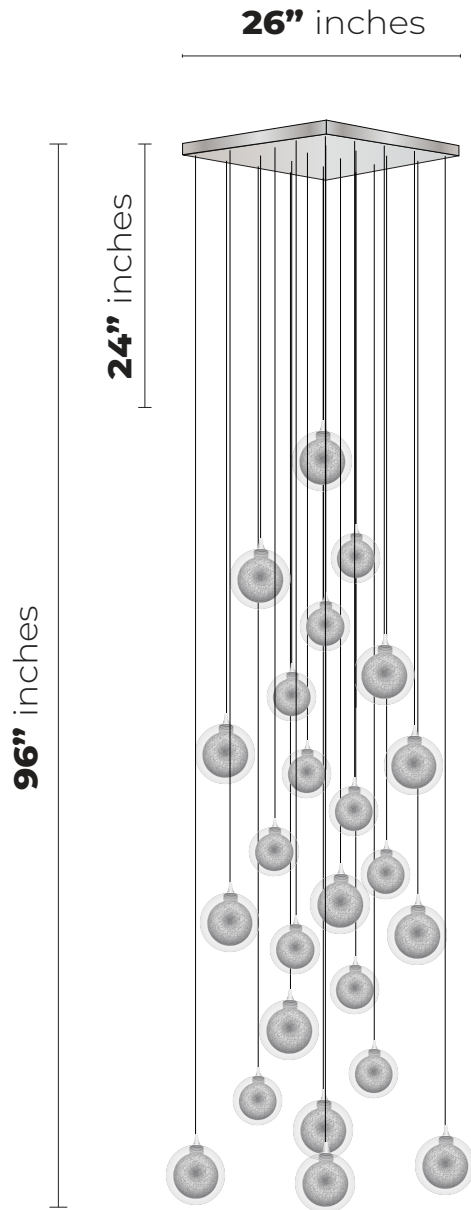

# GALILEE *Lighting*

26" inches

## **REFLECTION TWIGS**

CXYT1028

24 LIGHTS

144" Height

W- 5" / 4" inches

H 5" / 4" inches

**Bulbs**  
LED - G9 - Dimmable

## **REFLECTION TWIGS**

CXYT1028

24 LIGHTS

**120" Height**

**Bulbs**  
LED - G9 - Dimmable

## **REFLECTION TWIGS**

CXYT1028

24 LIGHTS

**96"** Height

**Bulbs**  
LED - G9 - Dimmable