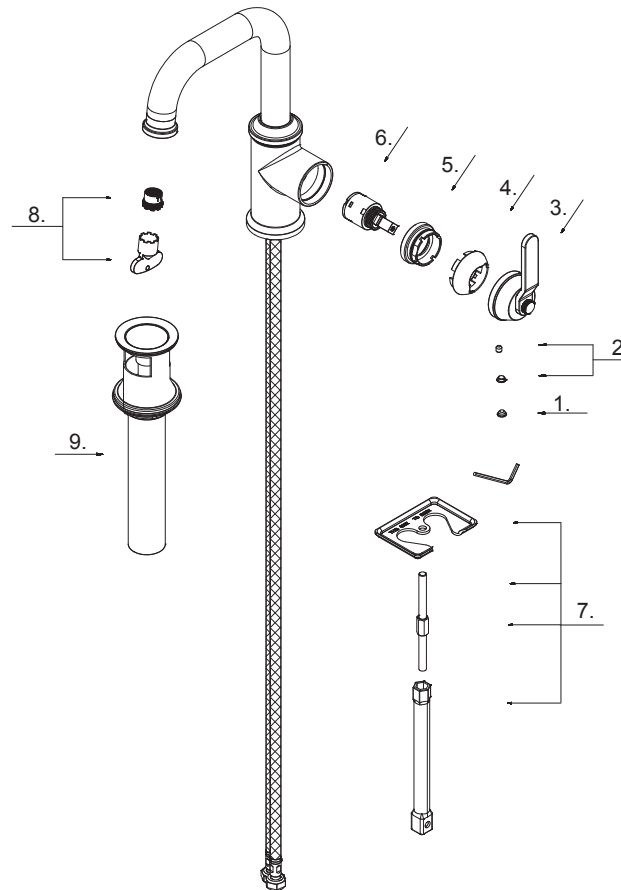

## Single Handle Lavatory Faucet Robinet de lavabo à une seule poignée Grifo de lavabo de una manija

Part Name	Nom de la pièce	Nombre de Parte	Part # # de pièce # de Parte	
1	Index Button - Hot & Cold	Repère de température froid/chaud	Indicador de temperatura fría/caliente	A028065
2	Index Button	Capuchon indicateur	Botón indicador	A663C27
3	Handle Assembly	Assemblage de manette	Ensamblaje de manija	A662C14
4	Trim Cap	Capuchon de garniture	Tapa ornamental	A508019
5	Adjusting Ring	Bague de réglage	Anillo de ajuste	A104363
6	Ceramic Disc Cartridge	Cartouche à disque en céramique	Cartucho de disco de cerámica	DA507906N
7	Mounting Hardware Assembly	Assemblage du matériel de montage	Montaje de hardware de montaje	A603A33ZN
8	Aerator Kit 1.2 gpm	Aérateur & Clé	Aireador y llave	GA603A52N
9	Touch Down Drain	Goulotte de vidange	Ensamblaje de desagüe	DA505918