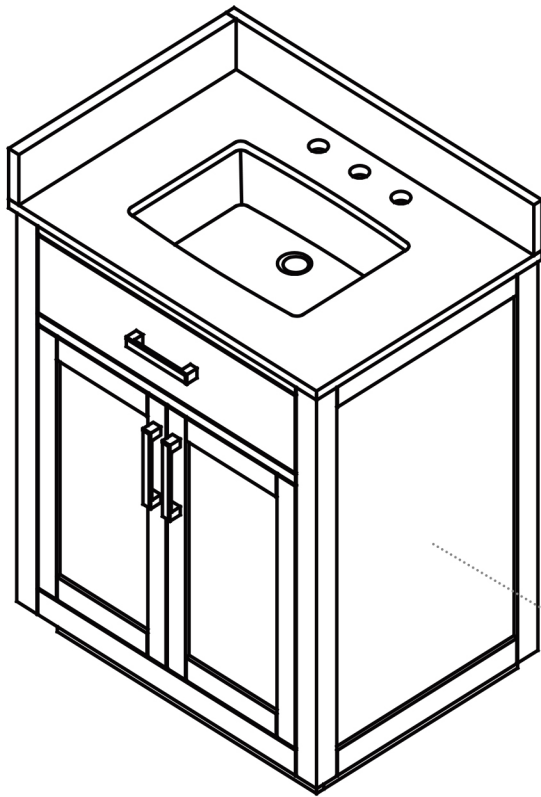

# Gavino

30"W x 22"D  
Bathroom Vanity

30"W×22"D×34"H inches

## INSTALLATION SPECIFICATION

<b>Color</b>		Light Brown / White / Royal Blue / Natural Ash	
<b>Overall Dimension</b>		30 in W x 22 in D x 34 in H	
<b>Vanity Material</b>		Solid wood and long-lasting plywood	
<b>Hardware Finsh</b>		Zinc Alloy Matte Black(LB)/Brushed Gold(WH/RB/NA)	
<b>Number of Door</b>		2 soft-closing doors	
<b>Number of Drawers</b>		1 flip-down drawer	
<b>Countertop Material</b>		Engineered Stone - Grain White	
<b>Sink</b>	Single Undermount Sink	<b>Shape</b>	Rectangular
<b>Top Thickness</b>	0.8 inch	<b>Installation Type</b>	Freestanding
<b>Assembly Required</b>	Yes	<b>Backsplash Height</b>	4 inch
<b>Sidesplash Width:</b>	21.2 inch	<b>Faucet Hole Spacing(in.):</b>	8 in. widespread

# Gavino

30 po. L x 22 po. P  
Meuble de salle de bain

30 po. L x 22 po. P x 34 po. H inches

## SPÉCIFICATION D'INSTALLATION

<b>Couleur</b>		Marron clair / Blanc / Bleu royal / Frêne naturel	
<b>Dimensions hors tout</b>		30 po. L x 22 po. P x 34 po. H	
<b>Matériau de vanité</b>		Bois massif et contreplaqué durable	
<b>Finition des poignées</b>		Alliage de zinc noir mat (MC)/or brossé (BL/BR/FN)	
<b>Nombre de porte(s)</b>		2 portes à fermeture en douceur	
<b>Nombre de tiroir(s)</b>		1 tiroir rabattable	
<b>Matériau du comptoir</b>		Pierre compo.site - Grain blanc	
<b>Lavabo</b>	Lavabo sous plan simple	<b>Forme</b>	Rectangulaire
<b>Épaisseur du dessus</b>	0.8 po.uces	<b>Type d'installation</b>	Autopo.rtant
<b>Assemblage requis</b>	Oui	<b>Hauteur du dossier</b>	4 po.uces
<b>Largeur du rebord latéral</b>	21.2 po.uces	<b>Espacement des trous de robinet (po)</b>	Entraxe de 8 po.