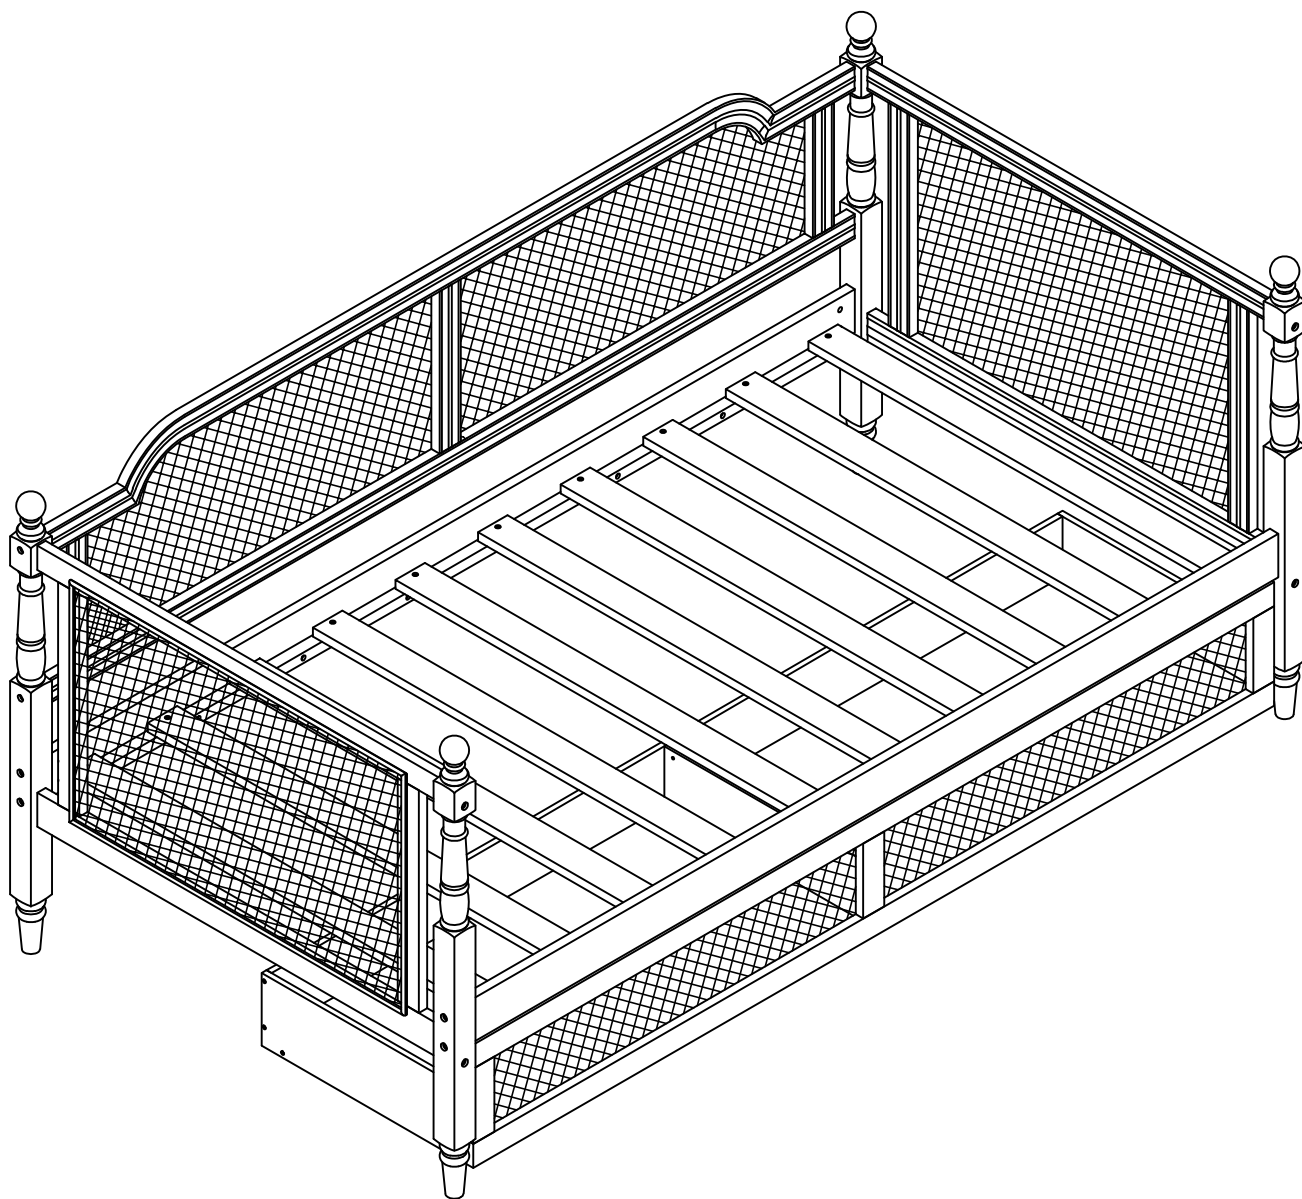

ASSEMBLY INSTRUCTION

Rattan Twin/ Full Daybed With 2 Drawers

INSTRUCTIONS DE MONTAGE

Lit de repos simple/complet en rotin avec 2 tiroirs

ASSEMBLY INSTRUCTION

INSTRUCTIONS DE MONTAGE

Part List

Liste des pièces

<p>A1</p>  <p>Front Left Leg-1pc Jambe avant gauche-1pc</p>	<p>A2</p>  <p>Back Left Leg-1pc Jambe arrière gauche-1pc</p>	<p>A3</p>  <p>Back Right Leg-1pc Jambe arrière droite-1pc</p>
<p>A4</p>  <p>Front Right Leg-1pc Jambe avant droite-1pc</p>	<p>A5</p>  <p>Left Bed Frame-1pc Cadre de lit gauche-1pc</p>	<p>A6</p>  <p>Right Bed Frame-1pc Cadre de lit droit-1pc</p>
<p>A7</p>  <p>Head Board-1pc Tête de lit-1pc</p>	<p>A8</p>  <p>Rails-2pcs Rails-2 pièces</p>	<p>A7</p>  <p>Slats-10pcs Lattes-10pcs</p>
<p>A10</p>  <p>Wood Block-2pcs Bloc de bois-2pcs</p>	<p>B1</p>  <p>Front Drawer -1pc Tiroir avant -1pc</p>	<p>B2</p>  <p>Left Drawer-1pc Tiroir gauche-1pc</p>
<p>B3</p>  <p>Right Drawer-1pc Tiroir droit-1pc</p>	<p>B4</p>  <p>Back Drawer-1pc Tiroir arrière-1pc</p>	<p>B5</p>  <p>Partition Drawer-1pc Tiroir de séparation-1pc</p>
<p>B6</p>  <p>Bottom Drawer-2pcs Tiroir inférieur-2 pcs</p>	<p>B7</p>  <p>Support Drawer-4pcs Tiroir de support-4 pcs</p>	

Part List Box 1

Liste des pièces Boîte 1

A1

Front Left Leg-1pc
Jambe avant gauche-1pc

A2

Back Left Leg-1pc
Jambe arrière gauche-1pc

A3

Back Right Leg-1pc
Jambe arrière droite-1pc