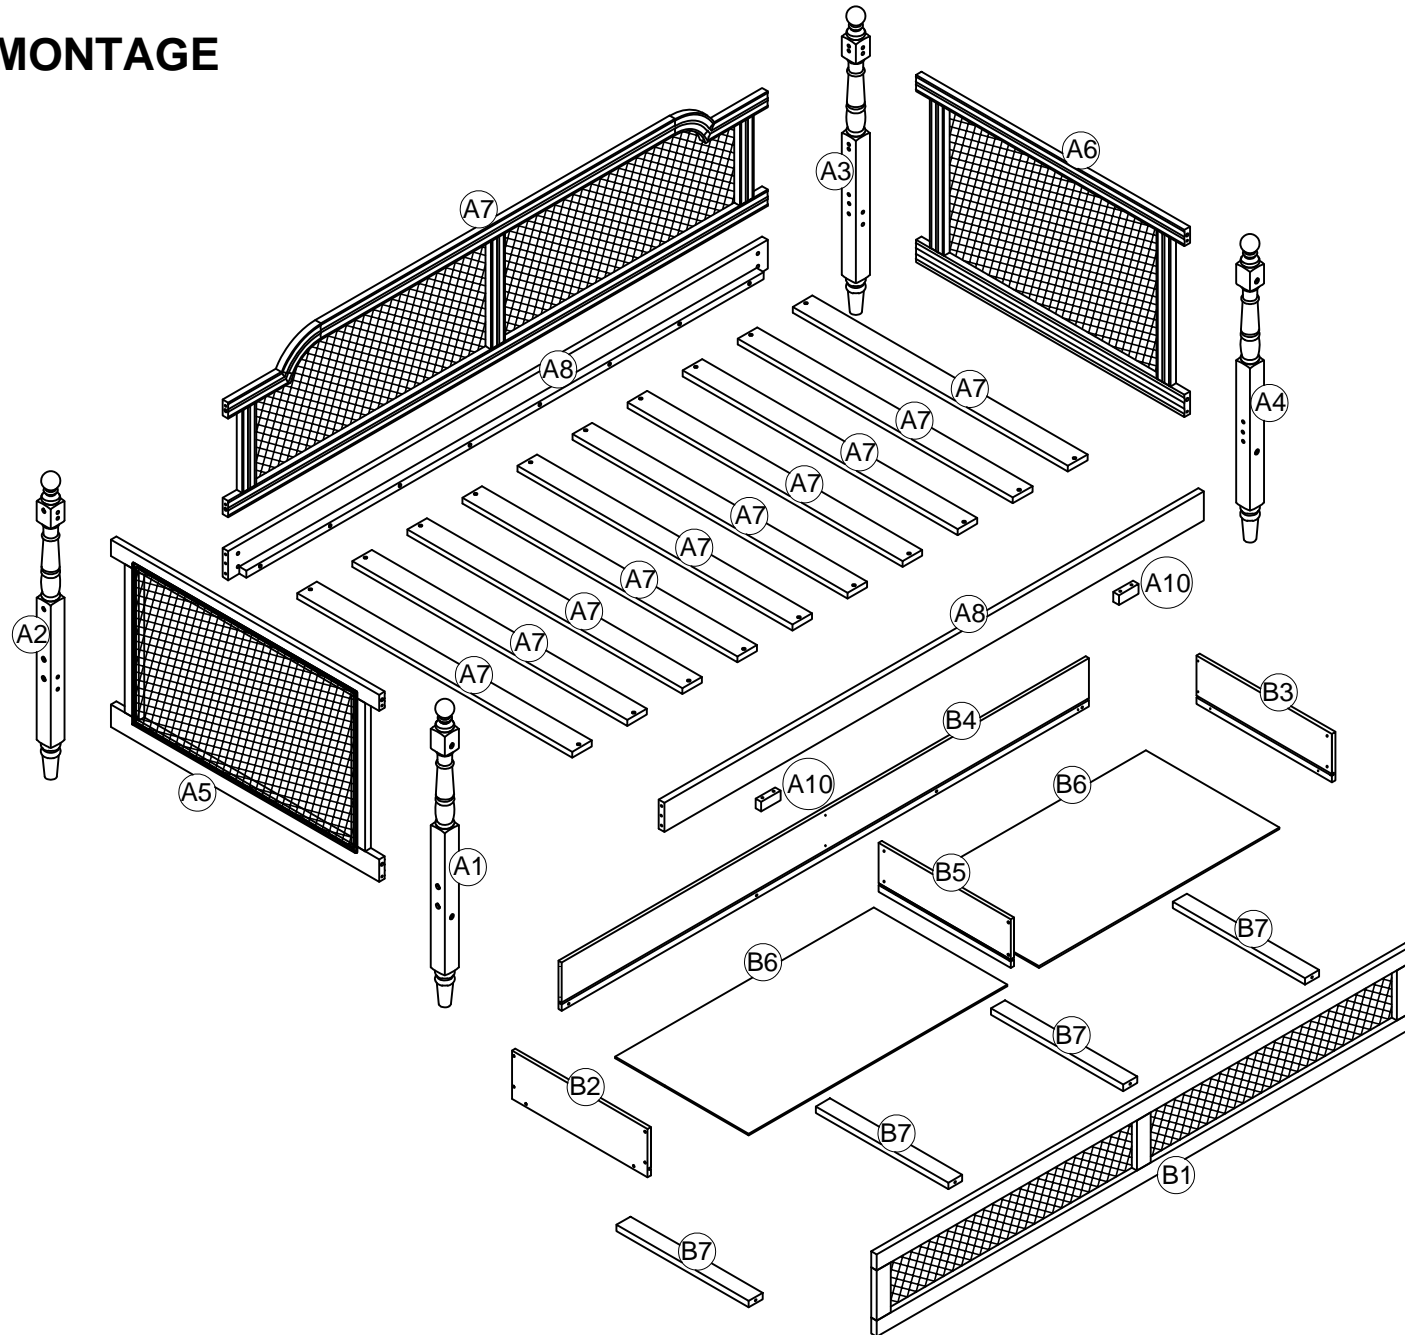

ASSEMBLY INSTRUCTION

Rattan Twin/ Full Daybed With 2 Drawers

INSTRUCTIONS DE MONTAGE

Lit de repos simple/complet en rotin avec 2 tiroirs

ASSEMBLY INSTRUCTION

INSTRUCTIONS DE MONTAGE

Part List

Liste des pièces

<p>A1</p>  <p>Front Left Leg-1pc Jambe avant gauche-1pc</p>	<p>A2</p>  <p>Back Left Leg-1pc Jambe arrière gauche-1pc</p>	<p>A3</p>  <p>Back Right Leg-1pc Jambe arrière droite-1pc</p>
<p>A4</p>  <p>Front Right Leg-1pc Jambe avant droite-1pc</p>	<p>A5</p>  <p>Left Bed Frame-1pc Cadre de lit gauche-1pc</p>	<p>A6</p>  <p>Right Bed Frame-1pc Cadre de lit droit-1pc</p>
<p>A7</p>  <p>Head Board-1pc Tête de lit-1pc</p>	<p>A8</p>  <p>Rails-2pcs Rails-2 pièces</p>	<p>A7</p>  <p>Slats-10pcs Lattes-10pcs</p>
<p>A10</p>  <p>Wood Block-2pcs Bloc de bois-2pcs</p>	<p>B1</p>  <p>Front Drawer -1pc Tiroir avant -1pc</p>	<p>B2</p>  <p>Left Drawer-1pc Tiroir gauche-1pc</p>
<p>B3</p>  <p>Right Drawer-1pc Tiroir droit-1pc</p>	<p>B4</p>  <p>Back Drawer-1pc Tiroir arrière-1pc</p>	<p>B5</p>  <p>Partition Drawer-1pc Tiroir de séparation-1pc</p>
<p>B6</p>  <p>Bottom Drawer-2pcs Tiroir inférieur-2 pcs</p>	<p>B7</p>  <p>Support Drawer-4pcs Tiroir de support-4 pcs</p>	

Part List Box 1

Liste des pièces Boîte 1

A1

Front Left Leg-1pc
Jambe avant gauche-1pc

A2

Back Left Leg-1pc
Jambe arrière gauche-1pc

A3

Back Right Leg-1pc
Jambe arrière droite-1pc