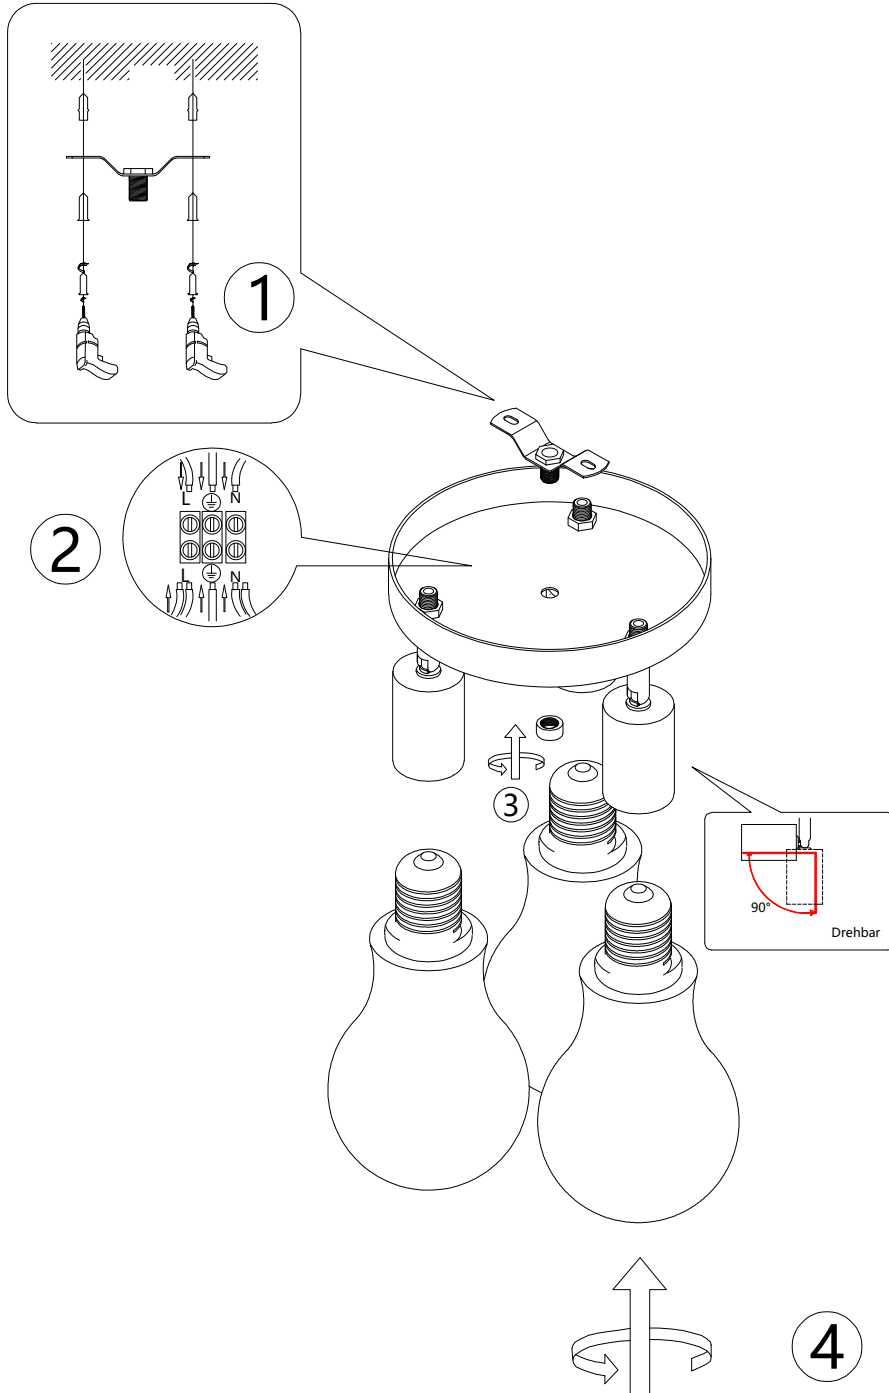

INSTRUCTION MANUAL REC

230V~50Hz