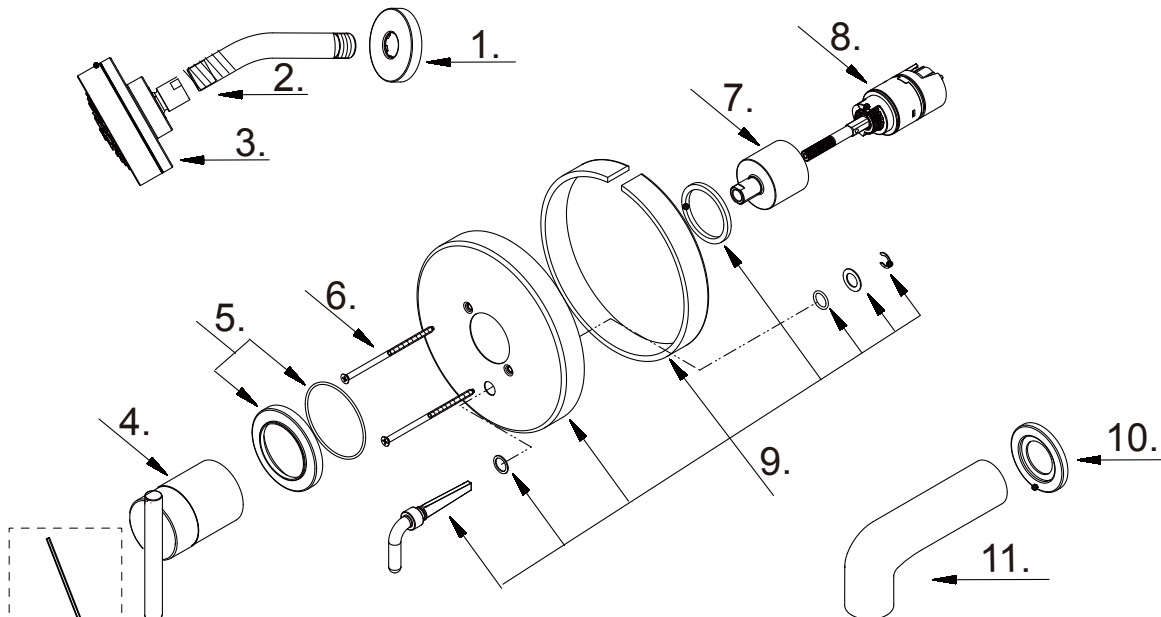

Trim Only Single Handle Pressure Balance Tub & Shower Faucet & Ceramic Disc Cartridge

Ensemble de garniture pour robinet de bain et douche à pression équilibrée à une manette avec cartouche à disque en céramique

Kit de componentes exteriores para grifo de ducha y bañera de presión balanceada de una manija y cartucho de disco cerámico

Part Name	Nom de la pièce	Nombre de Parte	Part # # de pièce # de Parte
1⊙ Showerarm Escutcheon	Bride de bras de douche	Brida del brazo de la ducha	A019306
2⊙ Shower Arm	Bras de douche	Brazo de ducha	A020002
3 Showerhead 1.75gpm	Pomme de douche	Cabeza de ducha	D460064
Showerhead 2.0gpm	Pomme de douche	Cabeza de ducha	D460055
4⊙ Metal Handle Assembly	Assemblage de manette en métal	Ensamblaje de manija metálicas	A602510
5⊙ Handle Trim Ring	Garniture circulaire de manette	Capuchón ornamental de la manija	A607210
6 Screw Set (W3/16-24*101.6L)	Ensemble de vis	Juego de tornillo	A608563
7⊙ Retainer Nut	Écrou de retenue	Tuerca de retención	A016257-T
8 Ceramic Disc Cartridge	Cartouche à disque en céramique	Cartucho de disco cerámico	GA510015
9⊙ Escutcheon Assembly	Assemblage d'applique	Ensamblaje del escudo	A602710
10⊙ Spout Trim Ring	Bague de garniture de bec	Anillo de ajuste del canalón	A303037
11⊙ Spout Assembly	Assemblage du bec	Ensamblaje de vertedor	A523264