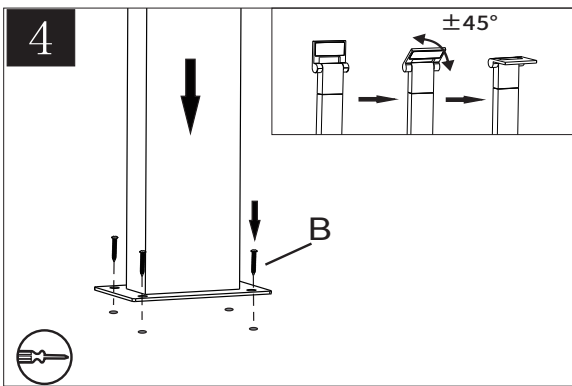

### (GB) Package contents

(ES) Volumen de suministro / (FR) Contenu de la livraison / (DE) Lieferumfang / (NL) Bij de levering inbegrepen / (IT) Fornitura

(GB)	1 Pillar lamp Installation hardware Mounting instructions	(ES)	1 Lámpara de zócalo Material de montaje Instrucciones de montaje	(FR)	1 Luminaire pour socle Matériel de montage Instructions de montage
(DE)	1 Sockelleuchte Montagematerial Montageanleitung	(NL)	1 Sokkellamp Monteringsmateriaal Montagehandleiding	(IT)	1 Lampioncino Materiale di montaggio Istruzioni di montaggio

A

Wire Nut  
Qty. 3

B

Screw  
Qty. 4

C

Plastic expansion  
Qty. 4

**Inowel Lighting Inc**  
16803 Ventura Blvd  
Suit #360, Encino  
CA 91436  
info@inowel.com  
www.inowel.com

[www.inowel.com/services](http://www.inowel.com/services)