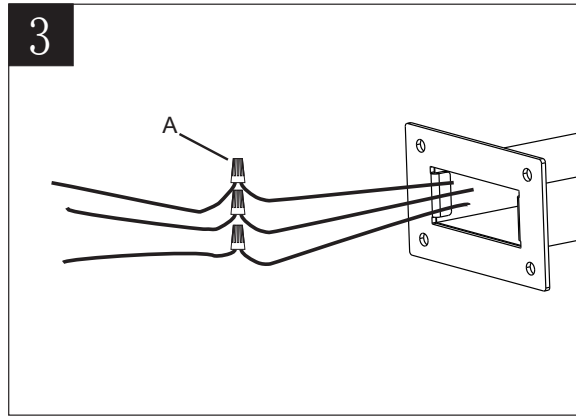

### (GB) Package contents

(ES) Volumen de suministro / (FR) Contenu de la livraison / (DE) Lieferumfang / (NL) Bij de levering inbegrepen / (IT) Fornitura

(GB)	1 Pillar lamp Installation hardware Mounting instructions	(ES)	1 Lámpara de zócalo Material de montaje Instrucciones de montaje	(FR)	1 Luminaire pour socle Matériel de montage Instructions de montage
(DE)	1 Sockelleuchte Montagematerial Montageanleitung	(NL)	1 Sokkellamp Monteringsmateriaal Montagehandleiding	(IT)	1 Lampioncino Materiale di montaggio Istruzioni di montaggio

A

Wire Nut  
Qty. 3

B

Screw  
Qty. 4

C

Plastic expansion  
Qty. 4

**Inowel Lighting Inc**  
16803 Ventura Blvd  
Suit #360, Encino  
CA 91436  
info@inowel.com  
www.inowel.com

[www.inowel.com/services](http://www.inowel.com/services)