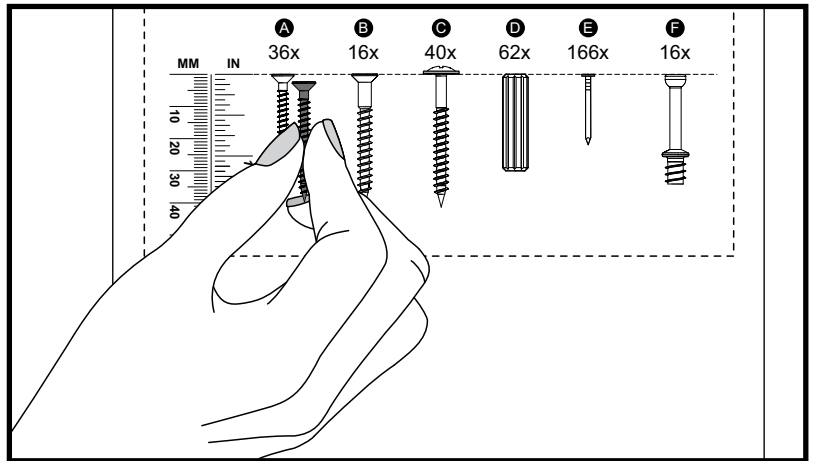

En cas de doute, veuillez comparer le matériel avec les images en taille réelle ci-dessous.

Vergleichen Sie im Zweifelsfall die Schrauben mit den Abbildungen in Originalgröße.

En caso de dudas, compare las herrajes con las imágenes a seguir en tamaño real.

Em caso de dúvida, compare as ferragens com as imagens abaixo em tamanho real.

In caso di dubbio, confronta le ferramenta con le immagini sottostanti a grandezza reale.

1 (380 x 375 mm)
(14,96 x 14,76 in)

2 (380 x 375 mm)
(14,96 x 14,76 in)

3 (376 x 292 mm) - 2x
(14,80 x 11,50 in)

4 (378 x 1391 mm)
(14,88 x 54,76 in)

5 (382 x 1445 mm)
(15,04 x 56,89 in)

6 (375 x 562 mm)
(14,76 x 22,13 in)

7 (305 x 412 mm) - 2x
(12,01 x 16,22 in)