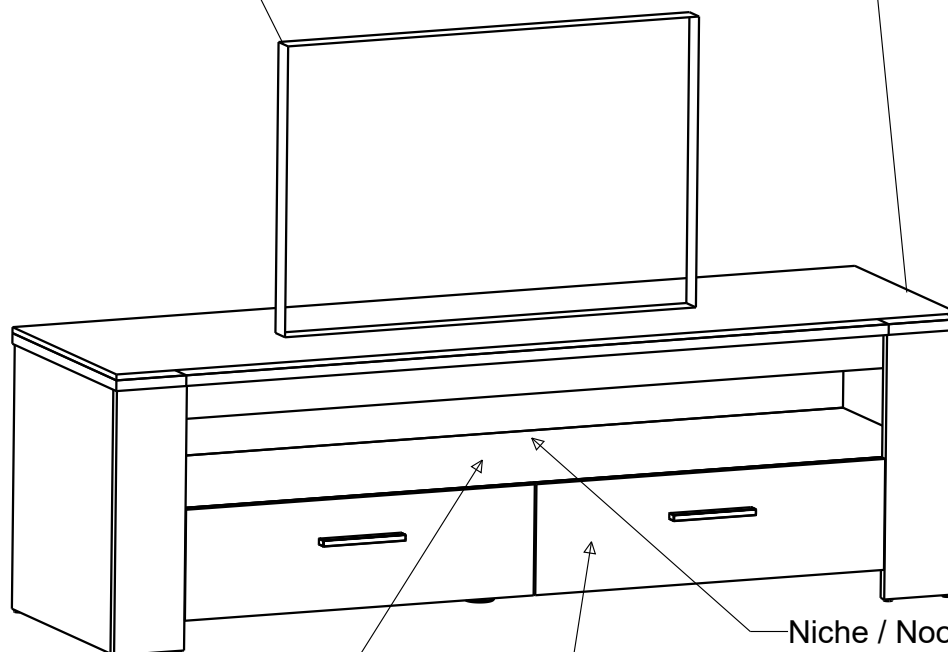

16-Feb-22

130661_2

DESIGNATION: BANC TV 2 TIROIRS / 1 NICHE "SHEFFIELD"

DECORS: Chene kronberg/sidewalk

CARACTERISTIQUE TECHNIQUE: Meuble en panneaux de particules de 15 & 18 mm.
Meuble en panneaux de particules revêtu d'un décor papier ou mélamine imitation suivant coloris.

<u>EMBALLAGE:</u>	<u>Poids</u>	<u>Volume</u>	<u>Dimensions</u>
	35,5kg	0,076 m3	1590 x 457 x 105 mm

CROQUIS ET DIMENSIONS

ECRAN MAX 60 pouces

DIM. TV MAX 1417x433mm

Dims : L:148.1 x P:41.2 cm.
Max : 26 Kg

Niche / Nook :
L: 147.9 x P: 41.2 x H: 15 cm.

Tiroir / Drawer :
59.1 x 38.7 x 10.6 cm.
Max : 4 Kg.

433 mm
464 mm
1517 mm