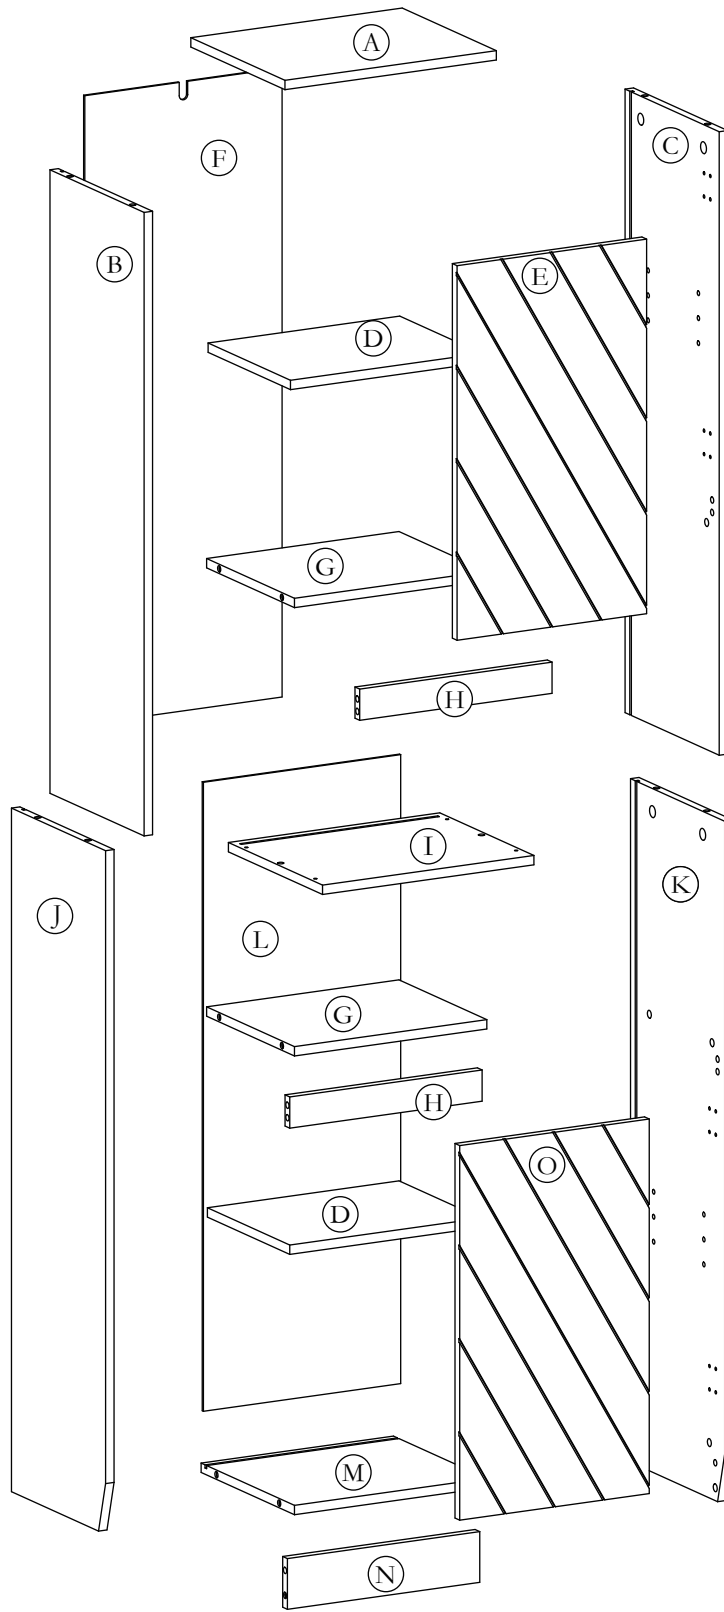

Dimension	
Width	70cm
Depth	24cm
Height	170cm

Assembly Instruction

①×22	②×22	③×12	④×8	⑤×24
				 Φ4*12mm
⑥×4	⑦×1	⑧×1	⑨×5	⑩×1
			 Φ4*35mm	

Assembly Instruction

Step 1

①×10

②×10

③×6

Step 2

①×4

②×4

③×4

Assembly Instruction

Step 3

①×4

③×2

⑨×4

Step 4

②×4

Step 5

①×4

②×4

⑦×1

⑧×1