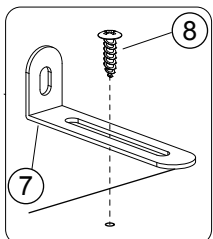

Dimension	
Width	70cm
Depth	24cm
Height	170cm

Assembly Instruction

①×22	②×22	③×12	④×8	⑤×24
				 Φ4*12mm
⑥×4	⑦×1	⑧×1	⑨×5	⑩×1
			 Φ4*35mm	

Assembly Instruction

Step 1

①×10

②×10

③×6

Step 2

①×4

②×4

③×4

Assembly Instruction

Step 3

①×4

③×2

⑨×4

Step 4

②×4

Step 5

①×4

②×4

⑦×1

⑧×1