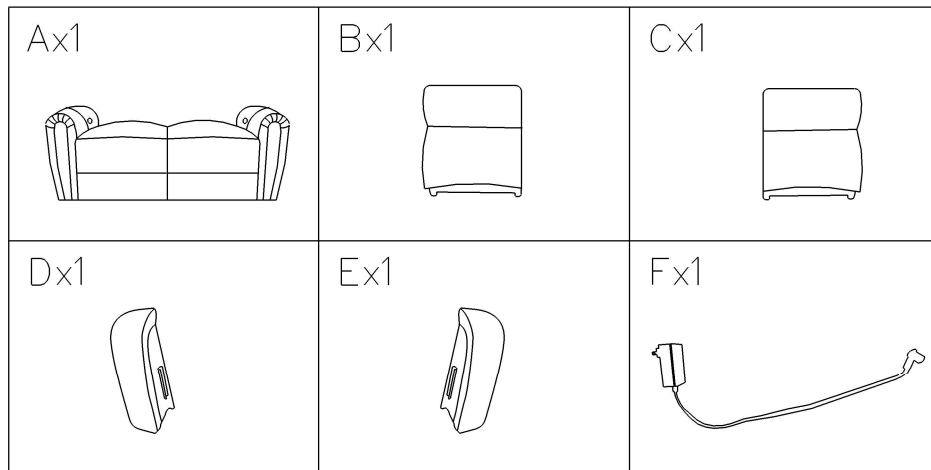

Assembly Instruction

Jonathan

-  NOTE: UNIT SHOULD BE ASSEMBLED BY TWO OR MORE PEOPLE. DO NOT TIGHTEN ANY BOLTS UNTIL ALL BOLTS HAVE BEEN STARTED!
-  NOTA: ¡ESTA UNIDAD DEBE SER ARMADA POR 2 O MAS PERSONAS! NO APRIETE NINGUN PERNO HASTA QUE TODOS ESTEN EN SU LUGAR!
-  REMARQUE: LE MEUBLE DOIT ETRE ASSEMBLE PAR DEUX PERSONNES OU PLUS. NE BLOQUER AUCUNE VIS TANT QUE VOUS N'AVEZ PAS COMMENCE A TOUTES LES DEMARRER!