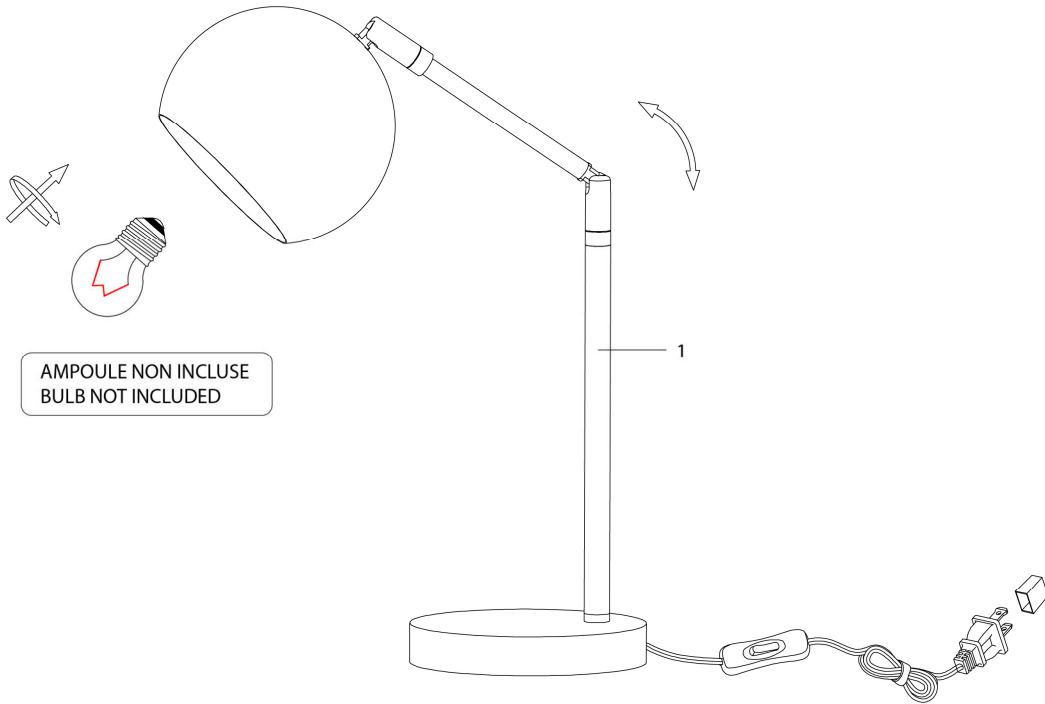

**INSTRUCTIONS D'ASSEMBLAGE
ASSEMBLY INSTRUCTIONS**

**LUMINAIRE -
19"H LAMPE DE TABLE DOREE METAL / DOREE**

**LIGHTING -
19"H TABLE LAMP GOLD METAL / GOLD SHADE**

**POUR DE L'ASSISTANCE OU POUR COMMANDER
DES PIÈCES CONTACTEZ NOTRE DÉPARTEMENT
DE SERVICE À LA CLIENTÈLE.**

**FOR ASSISTANCE OR TO ORDER PARTS
CONTACT OUR CUSTOMER SERVICE DEPARTMENT**

LISTE DES PIÈCES
PARTS LIST

PIÈCE / PART #	IMAGE	DESCRIPTION	QTY / QTÉ
1		LAMP BASE SOCLE DE LAMPE	1

ÉTAPE / STEP 1

ÉTAPE / STEP 2