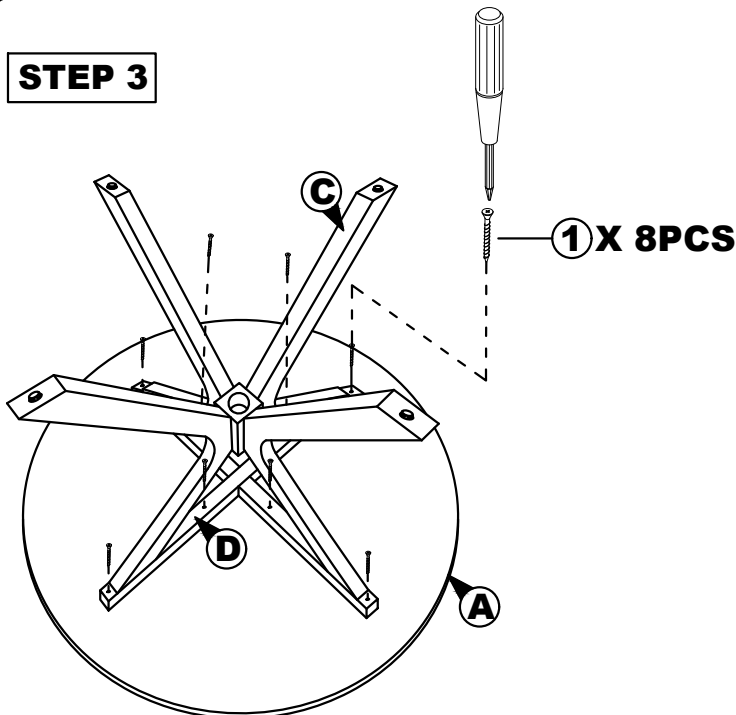

NO	PART LIST	QTY
A	TABLE TOP	1 PC
B	PEDESTAL TABLE CENTER	1 PC
C	PEDESTAL LEGS	4 PCS
D	CROSS BAR 'X'	2 PCS

NO	DESCRIPTION	QTY
1	CSK SCREW M4 X 30MM 	16 PCS
2	HEX. NUT 	8 PCS
3	FLAT WASHER 	8 PCS
4	SPANNAR 	1 PC
5	ADJUSTER 	4 PCS

**STEP 1**

**STEP 2**

**STEP 3**

**STEP 4**

COMPELETE  
ASSEMBLE