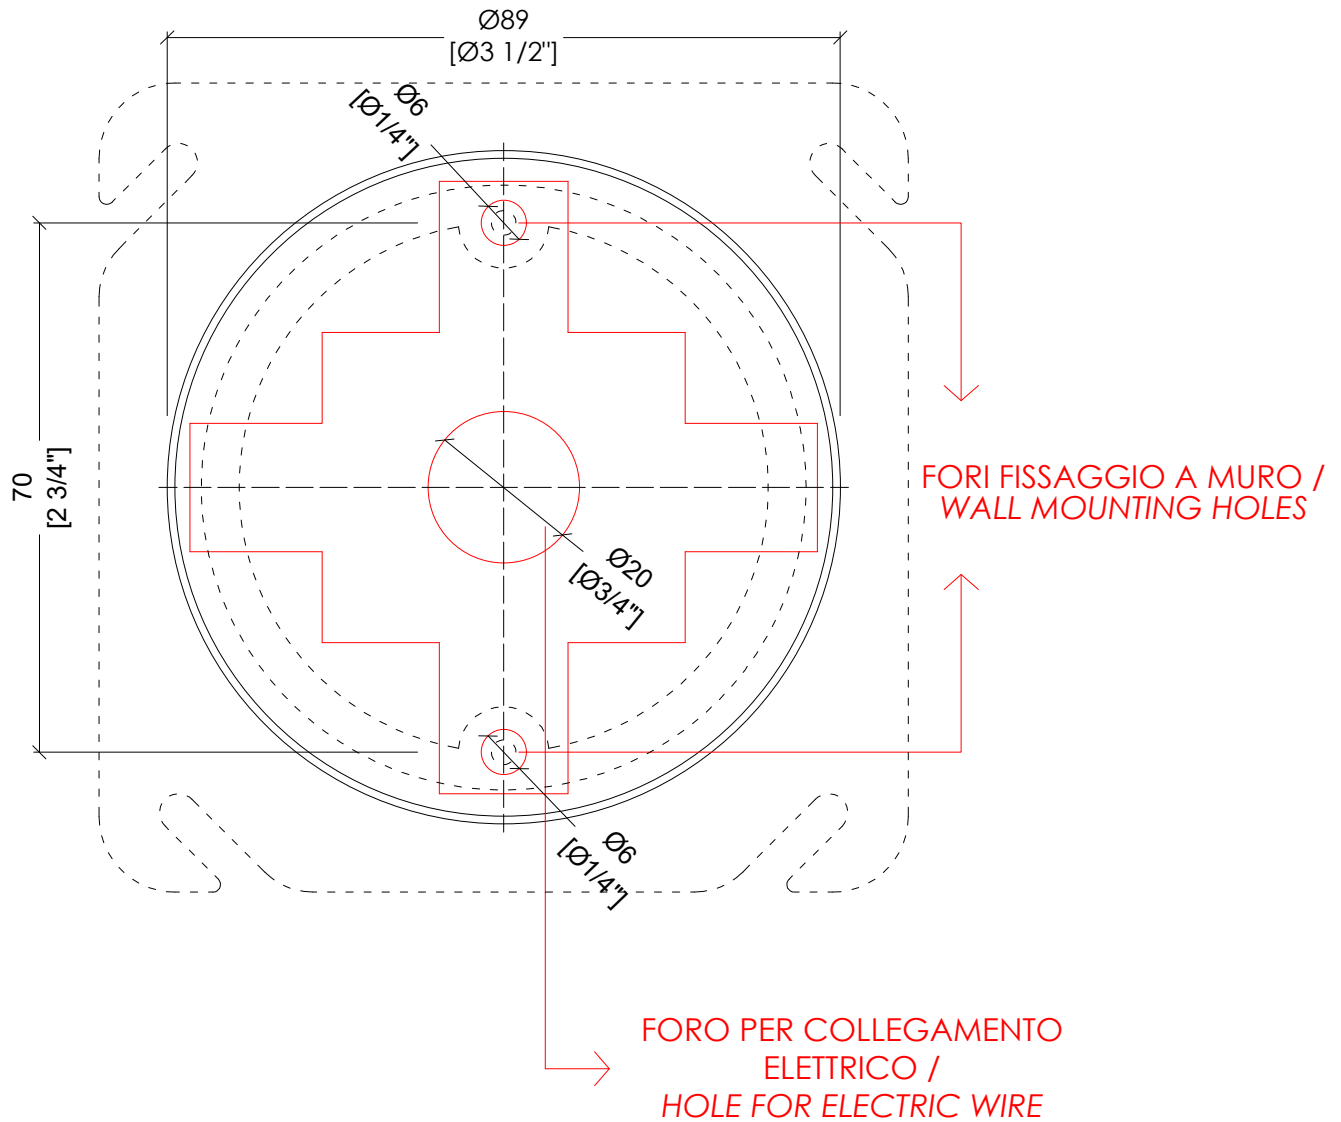

Devon&Devon

DAISY 3

----- PIASTRA DI FISSAGGIO QUADRATA 4", RIALZATA 1/2", ORECCHIE FISSAGGIO 2 3/4" O.C.

----- 4" SQUARE BOX FIXTURE COVER, RAISED 1/2", FIXTURE EARS 2 3/4" O.C.

IP20 * TUTTE LE NOSTRE LAMPADRE CLASSIFICATE IP20 POSSONO ACQUISIRE LA CLASSIFICAZIONE IP21 ABBINANDOCI L'APPOSITO KIT DI PROTEZIONE (DEKITIP21)

IP20 * ALL OUR LAMPS CLASSIFIED IP20 CAN ALSO ACQUIRE THE IP21 CLASSIFICATION BY PURCHASING THE SPECIAL PROTECTION KIT (DEKITIP21)

updating 01|2021

DEDAISY3CRUSA; DEDAISY3OTUSA; DEDAISY3NKUSA

- > SCHEMA FISSAGGIO LAMPADA
- > SCALA > 1:1
- > CLASSIFICAZIONE: IP20*
- > POTENZA: MAX 40 WATT - E12

- > FIXING SCHEME LAMP
- > SCALE > 1:1
- > CLASSIFICATION: IP20*
- > POWER: MAX 40 WATT - E12

> LE QUOTE NON SONO VINCOLANTI; DEVON&DEVON SI RISERVA DI EFFETTUARE MODIFICHE AI MODELLI.

> THE DIMENSIONS ARE NON-BINDING; DEVON&DEVON RESERVES THE RIGHT TO MODIFY AND CHANGE ANY OF THEIR PRODUCTS WITHOUT PRIOR NOTICE.

N.B. Tutte le misure sono in millimetri/pollici. Questo disegno è di proprietà Devon&Devon. Non può essere riprodotto o trasmesso a terzi senza autorizzazione.

N.B. All measurements are in millimetres/inch. This drawing is property of Devon&Devon. It may not be reproduced or transmitted to third parties without authorization.