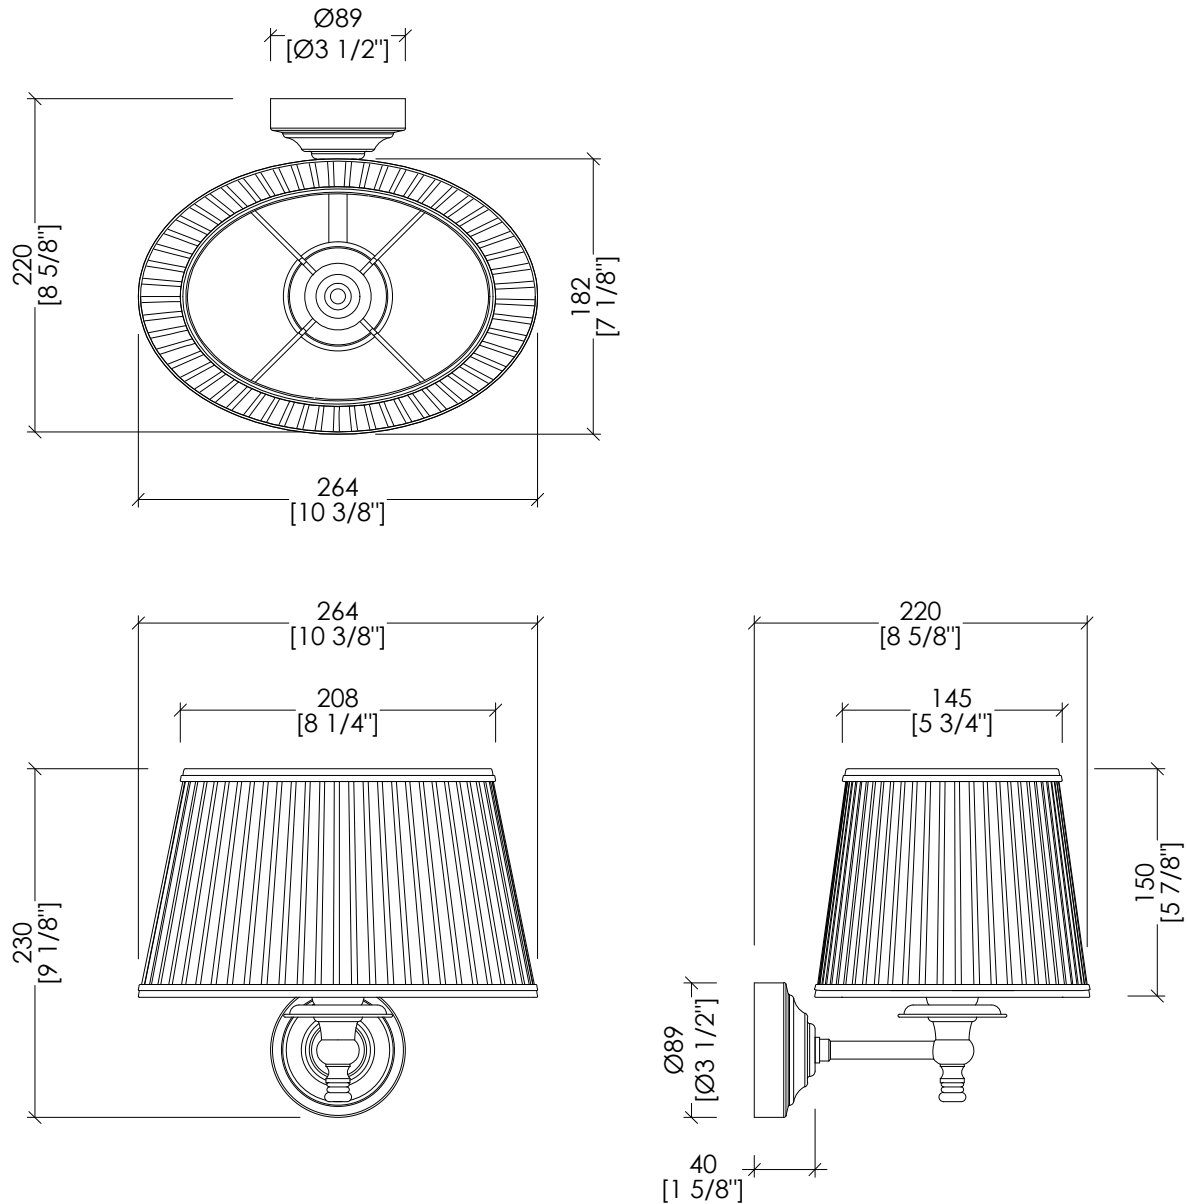

Devon&Devon

DAISY 3

IP20 * TUTTE LE NOSTRE LAMPADE CLASSIFICATE IP20 POSSONO ACQUISIRE LA CLASSIFICAZIONE IP21 ABBINANDOCI L'APPPOSITO KIT DI PROTEZIONE (DEKITIP21)

IP20 * ALL OUR LAMPS CLASSIFIED IP20 CAN ALSO ACQUIRE THE IP21 CLASSIFICATION BY PURCHASING THE SPECIAL PROTECTION KIT (DEKITIP21)

updating 01|2021

DEDAISY3CRUSA; DEDAISY3OTUSA; DEDAISY3NKUSA

► **STRUTTURA:**

MATERIALE ► ottone | tessuto
FINITURA: cromo | oro chiaro | nickel lucido

► **CLASSIFICAZIONE:** IP20*

► **POTENZA:** MAX 40 WATT - E12

► **DIMENSIONE IMBALLO:** mm 185x140x205H (braccio)
mm 285x255x160H (paralume)

► **PESO:** 0.92 Kg

► **STRUCTURE:**

MATERIAL ► brass | fabric
FINISH: chrome | light gold | polished nickel

► **CLASSIFICATION:** IP20*

► **POWER:** MAX 40 WATT - E12

► **PACKAGING SIZE:** inch 7 1/4"x5 1/2"x8 1/8"H (arm)
inch 11 1/4"x10"x6 1/4"H (lampshade)

► **TOTAL WEIGHT:** 2.02 Lbs

N.B. Tutte le misure sono in millimetri/pollici. Questo disegno è di proprietà Devon&Devon. Non può essere riprodotto o trasmesso a terzi senza autorizzazione.

N.B. All measurements are in millimetres/inch. This drawing is property of Devon&Devon. It may not be reproduced or transmitted to third parties without authorization.