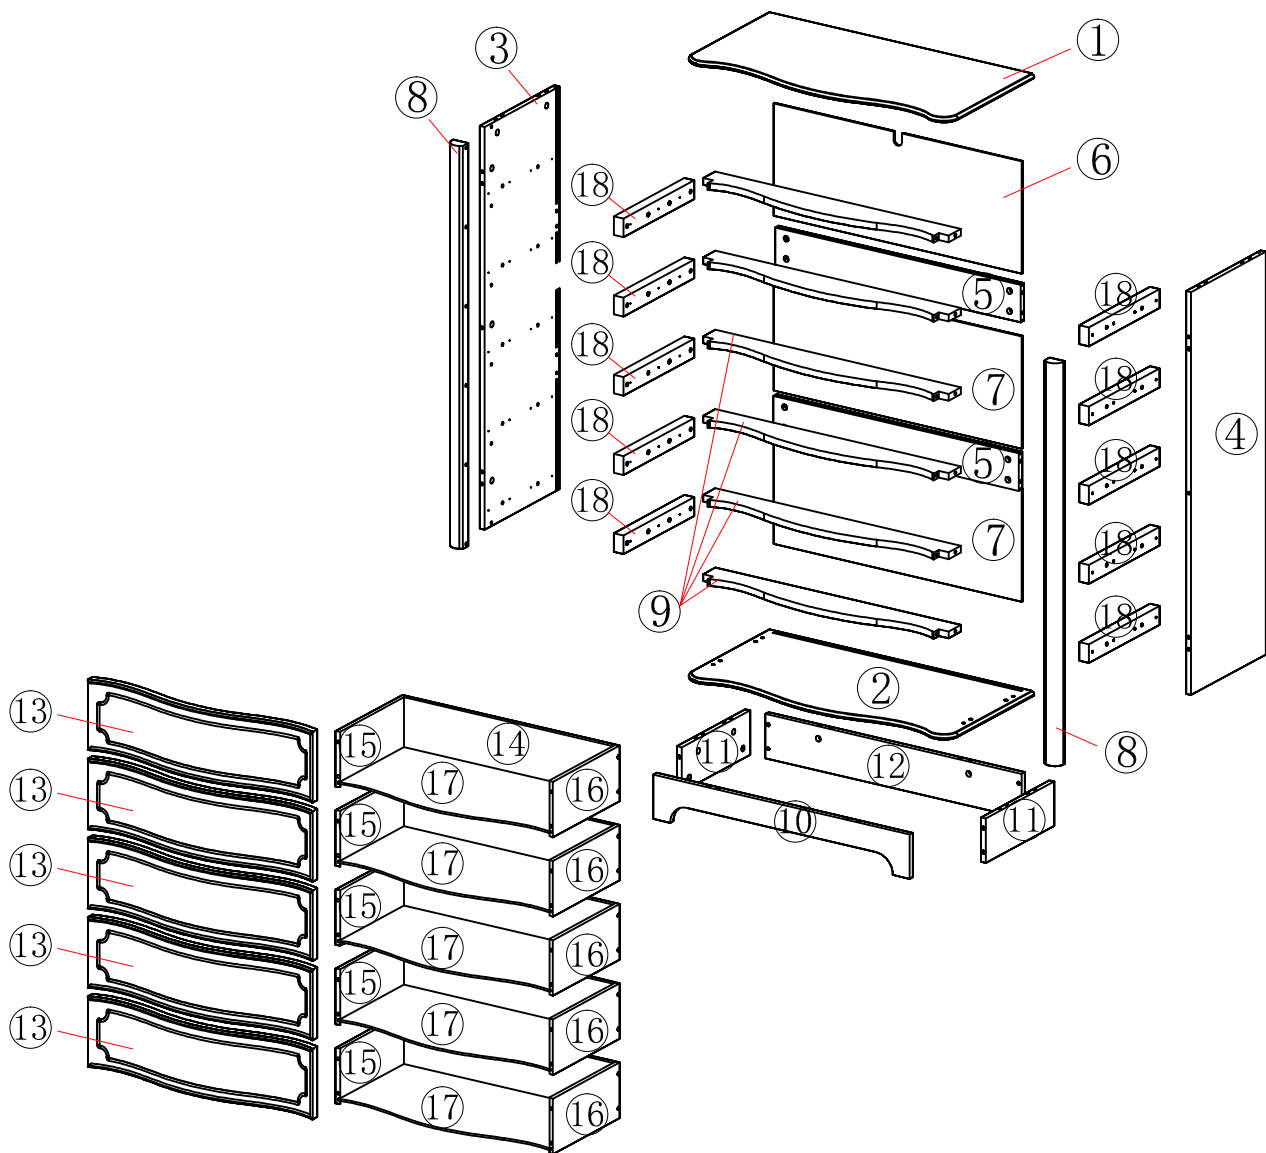

Assembly Instruction

MIX
Wood | Supporting
responsible forestry
FSC® C211622

✉ Customer Support: info.amerlifehome@gmail.com

HARDWARE LIST

<p>①</p>  <p>1PC</p>	<p>②</p>  <p>1PC</p>	<p>③</p>  <p>1PC</p>	<p>④</p>  <p>1PC</p>	<p>⑤</p>  <p>2PC</p>
<p>⑥</p>  <p>1PC</p>	<p>⑦</p>  <p>2PC</p>	<p>⑧</p>  <p>2PC</p>	<p>⑨</p>  <p>6PC</p>	<p>⑩</p>  <p>1PC</p>
<p>⑪</p>  <p>2PC</p>	<p>⑫</p>  <p>1PC</p>	<p>⑬</p>  <p>5PC</p>	<p>⑭</p>  <p>5PC</p>	<p>⑮</p>  <p>5PC</p>
<p>⑯</p>  <p>5PC</p>	<p>⑰</p>  <p>5PC</p>	<p>⑱</p>  <p>5PC</p>		

HARDWARE LIST

<p>A</p>  <p>Ø3x14mm</p> <p>5PCS</p>	<p>B</p>  <p>1PCS</p>	<p>C</p>  <p>8x30mm 56PCS</p>	<p>D</p>  <p>6x40mm 62PCS</p>	<p>E</p>  <p>Ø15*11mm 42PCS</p>
<p>F</p>  <p>Ø15*9.5mm 20PCS</p>	<p>G</p>  <p>M6x50mm 4PCS</p>	<p>H</p>  <p>14PCS</p>	<p>I</p>  <p>Ø3x14mm 14PCS</p>	<p>J</p>  <p>12" 5SET</p>
<p>K</p>  <p>Ø3x12mm 60PCS</p>	<p>L</p>  <p>#8*1-1/4"mm 60PCS</p>	<p>M</p>  <p>1PCS</p>		

HARDWARE SPARE LIST

<p>C</p>  <p>8x30mm 1PCS</p>	<p>D</p>  <p>6x40mm 1CS</p>	<p>E</p>  <p>Ø15*11mm 1PCS</p>	<p>F</p>  <p>Ø15*9.5mm 1PCS</p>	<p>G</p>  <p>M6x50mm 1PCS</p>
<p>H</p>  <p>1PCS</p>	<p>I</p>  <p>Ø3x14mm 2PCS</p>	<p>K</p>  <p>Ø3x12mm 2PCS</p>	<p>L</p>  <p>#8*1-1/4"mm 2PCS</p>	