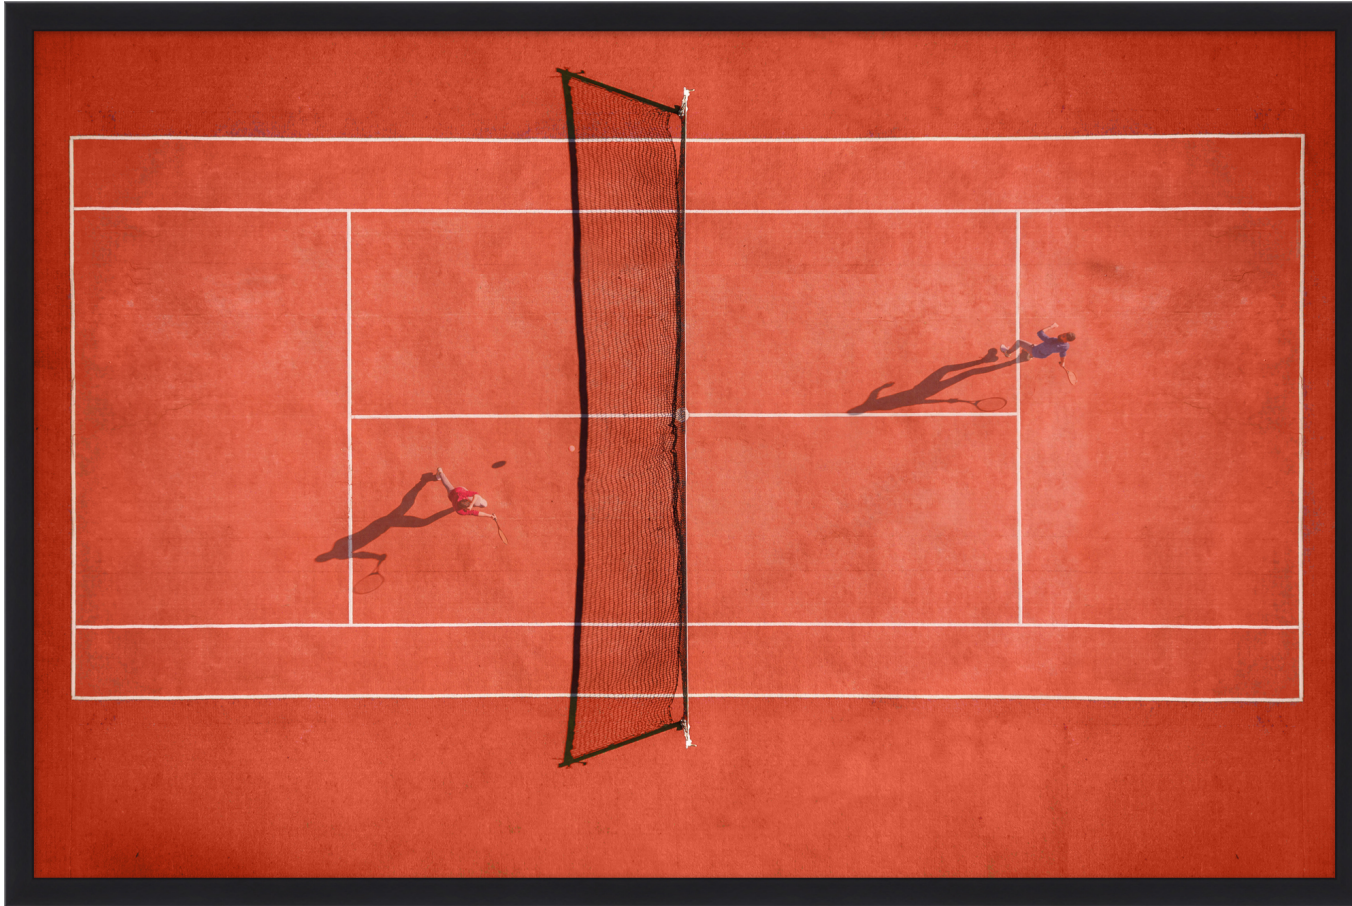

WENDOVER ART GROUP

ITEM NUMBER : **WTFH1356**

TITLE : **Tennis Court**

OUTWARD DIMENSION (W X H) : **45.5" x 30"**

FRAME (WIDTH X DEPTH) : **MC2330 | 1" x 2.25"**

FRAME FINISH : **Standard Frame**

Matte Black

DESCRIPTION :

Giclee on Matte Paper, Straight Fit (No Mats)