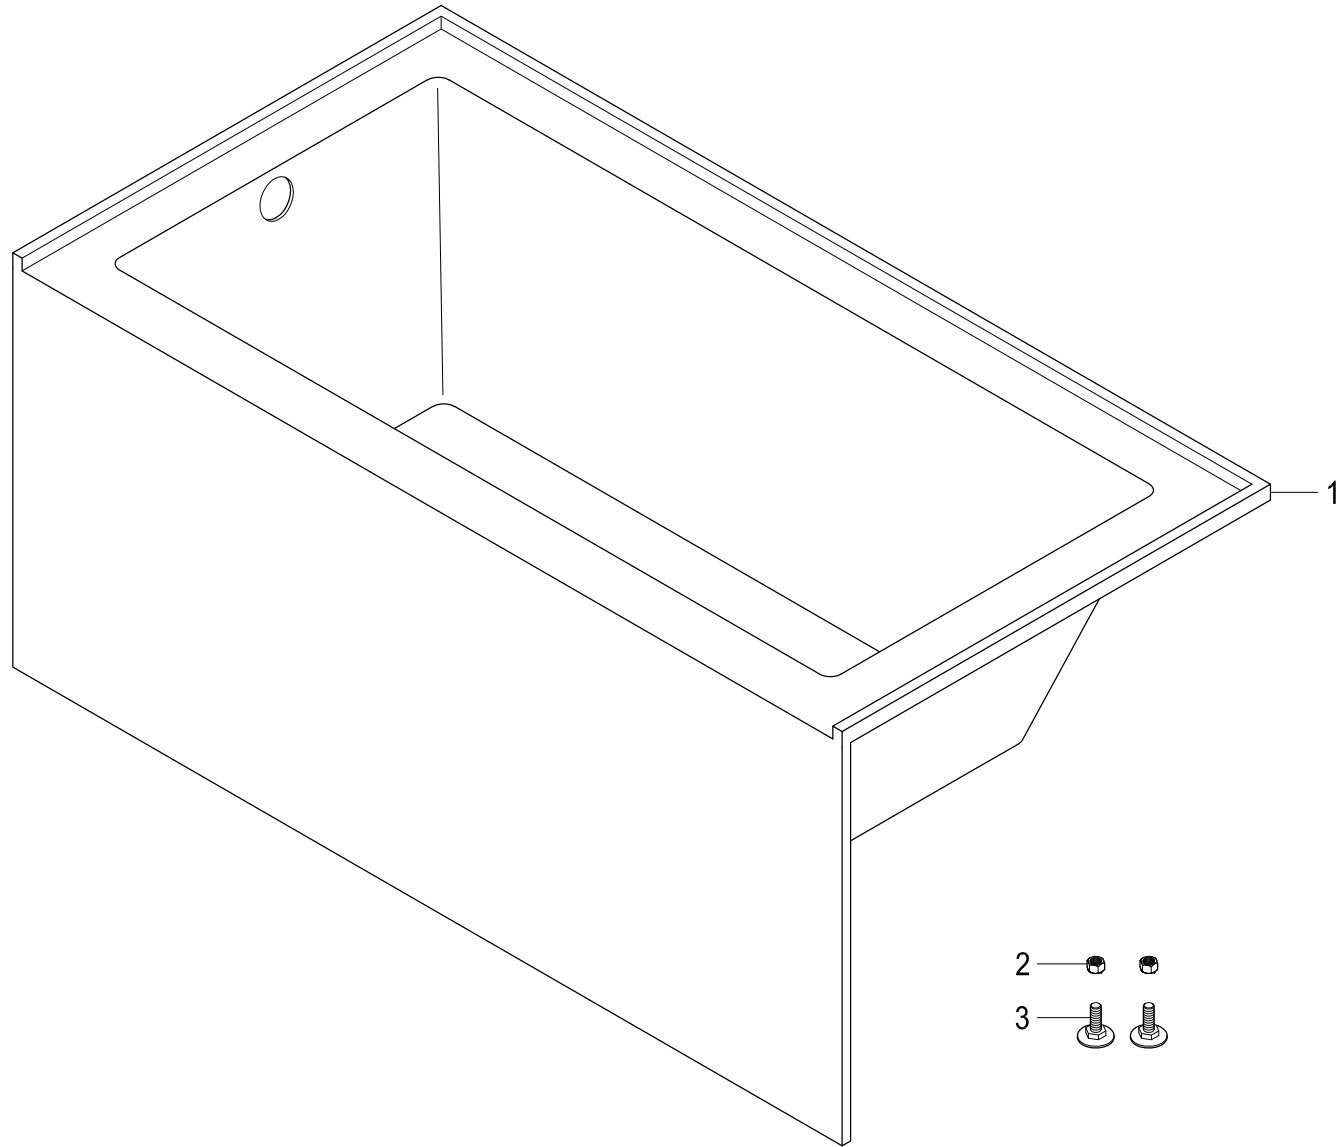

# CVTDE603122L1,7,8

60" Acrylic Alcove Tub with Left Hand Drain Hole

Part #	QTY
1.	1
2.	2
3.	2

# CVTDE603122L1,7,8

21" Tub Waste & Overflow with Tip Toe Drain, 20 Gauge

Part #	QTY
1.	2
2.	1
3.	1
4.	1
5.	2
6.	2
7.	1
8.	1
9.	1
10.	1
11.	1
12.	1
13.	1
14.	1