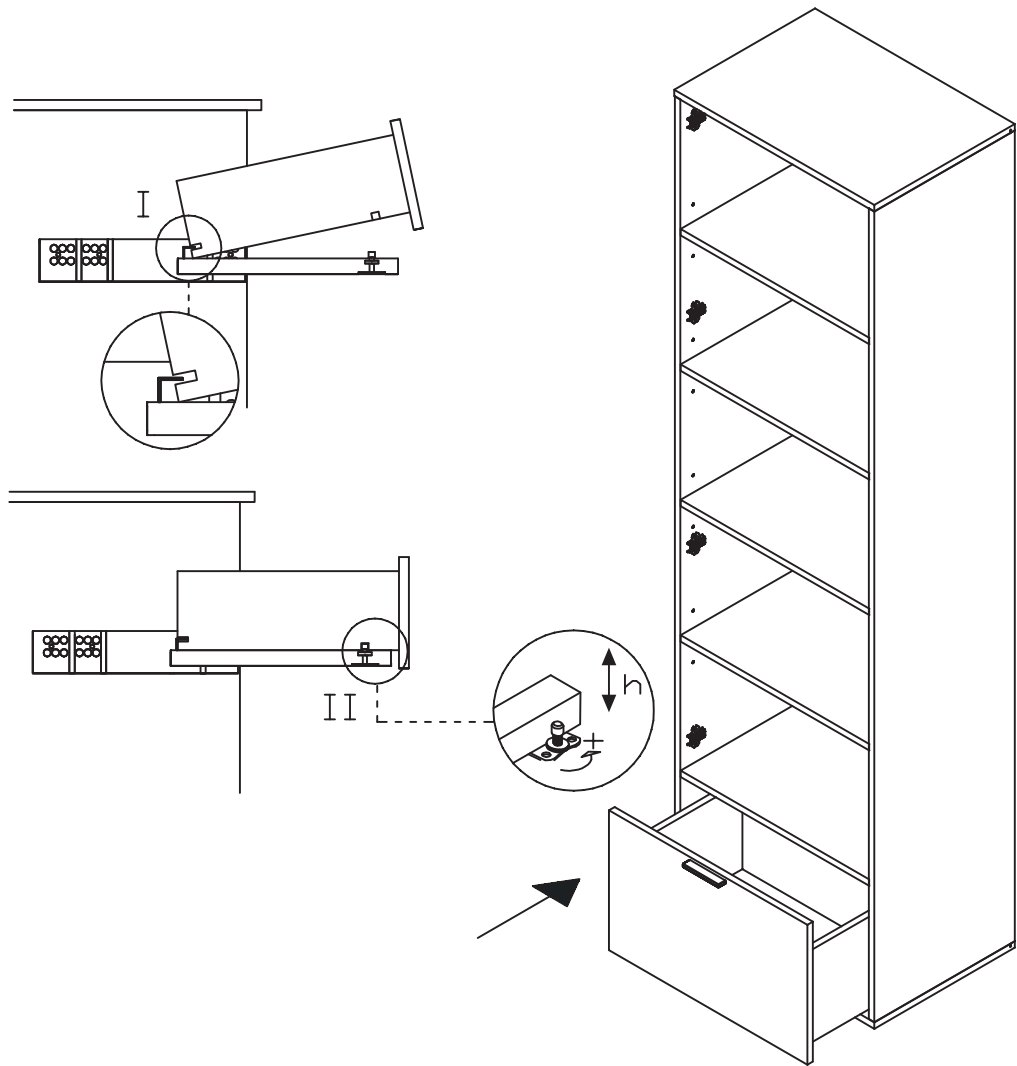

NR. ELEMENTU ITEM NUMER ARTIKELNUMMER ПУНКТ НОМЕР		IND. 4012455 / 4015271	ILOŚĆ QUANTITY ANZAHL НОМЕР	WYMIARY [mm] DIMENSIONS [mm] ABMESSUNGEN [mm] РАЗМЕРЫ[mm]		
1	1/2	2123840 / 2153734	1	575	404	16
2	1/2	2122222 / 2153106	1	575	404	16
3	2/2	2123844 / 2153738	1	2018,5	403,5	16
4	2/2	2123846 / 2153740	1	2018,5	403,5	16
5	1/2	2123848 / 2153742	1	542	388,5	16
6	1/2	2123850 / 2153744	4	542	388,5	16
7	2/2	2123852 / 2153746	1	1690,5	570	16
8	1/2	2123854 / 2153748	1	570	348	16
9	1/2	2123856 / 2153750	1	350	230	16
10	1/2	2123858 / 2153752	1	350	230	16
11	2/2	2123860 / 2153754	1	502	216	16
12	1/2	2123862 / 2123862	1	515	356	2,5
13	2/2	2123864 / 2153756	1	2031,5	555	2,5

11

12

13

14

15

16

17

18