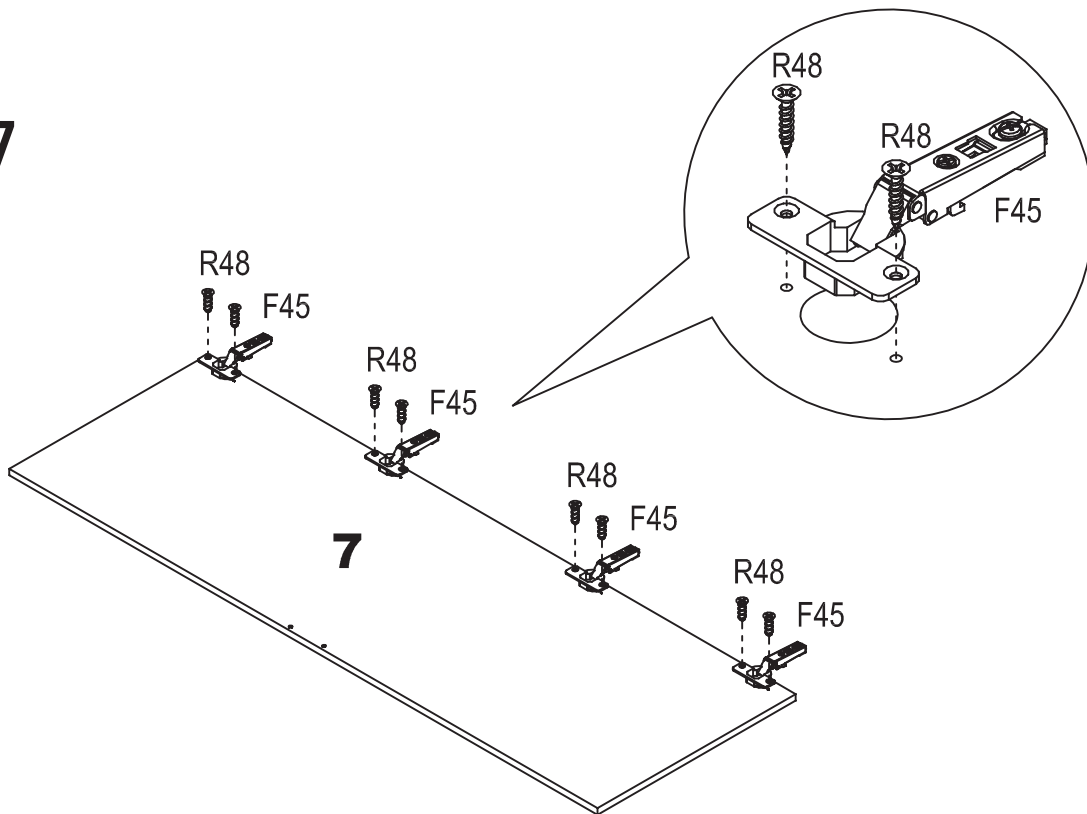

NR. ELEMENTU ITEM NUMER ARTIKELNUMMER ПУНКТ НОМЕР		IND. 4012455 / 4015271	ILOŚĆ QUANTITY ANZAHL НОМЕР	WYMIARY [mm] DIMENSIONS [mm] ABMESSUNGEN [mm] РАЗМЕРЫ[mm]		
1	1/2	2123840 / 2153734	1	575	404	16
2	1/2	2122222 / 2153106	1	575	404	16
3	2/2	2123844 / 2153738	1	2018,5	403,5	16
4	2/2	2123846 / 2153740	1	2018,5	403,5	16
5	1/2	2123848 / 2153742	1	542	388,5	16
6	1/2	2123850 / 2153744	4	542	388,5	16
7	2/2	2123852 / 2153746	1	1690,5	570	16
8	1/2	2123854 / 2153748	1	570	348	16
9	1/2	2123856 / 2153750	1	350	230	16
10	1/2	2123858 / 2153752	1	350	230	16
11	2/2	2123860 / 2153754	1	502	216	16
12	1/2	2123862 / 2123862	1	515	356	2,5
13	2/2	2123864 / 2153756	1	2031,5	555	2,5

11

12

13

14

15

16

17

18