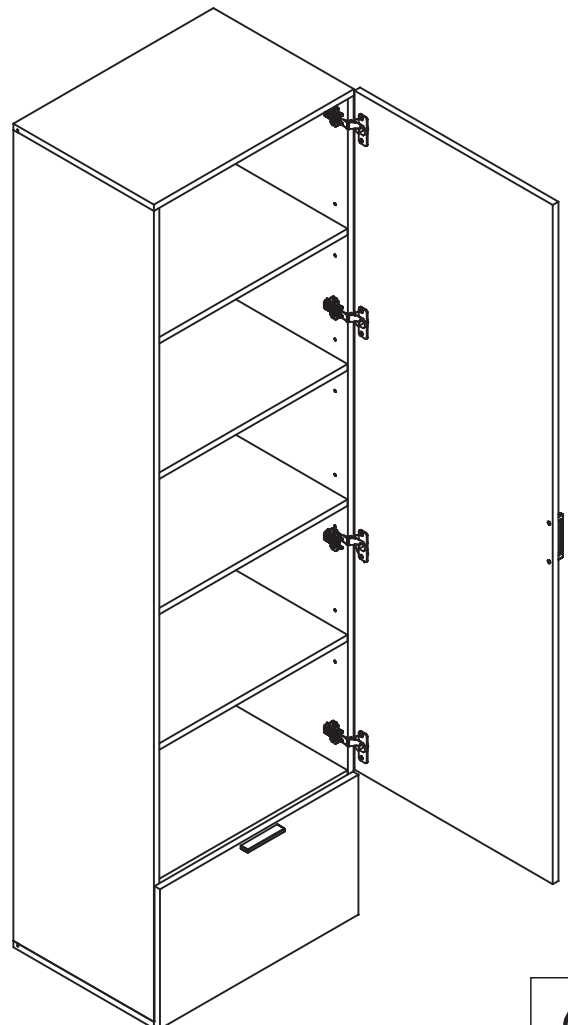

NR. ELEMENTU ITEM NUMER ARTIKELNUMMER ПУНКТ НОМЕР		IND. 4012455 / 4015271	ILOŚĆ QUANTITY ANZAHL НОМЕР	WYMIARY [mm] DIMENSIONS [mm] ABMESSUNGEN [mm] РАЗМЕРЫ[mm]		
1	1/2	2123840 / 2153734	1	575	404	16
2	1/2	2122222 / 2153106	1	575	404	16
3	2/2	2123844 / 2153738	1	2018,5	403,5	16
4	2/2	2123846 / 2153740	1	2018,5	403,5	16
5	1/2	2123848 / 2153742	1	542	388,5	16
6	1/2	2123850 / 2153744	4	542	388,5	16
7	2/2	2123852 / 2153746	1	1690,5	570	16
8	1/2	2123854 / 2153748	1	570	348	16
9	1/2	2123856 / 2153750	1	350	230	16
10	1/2	2123858 / 2153752	1	350	230	16
11	2/2	2123860 / 2153754	1	502	216	16
12	1/2	2123862 / 2123862	1	515	356	2,5
13	2/2	2123864 / 2153756	1	2031,5	555	2,5

1000806	4 "Z" x 1		1000893	Z50 x 1	
1005857	B14 x 16 (8x35)		1005876	A3 x 8 (7x50)	
1006091	C16 x 12		1005990	D3 x 12 (15x15)	
1004785	G21 x 4		1000197	F45 x 4	
1004490	I84 x 4		1005681	R48 x 10 (4x16)	

Elementy do dokupienia / Zusätzlich bestellen
Additional elements in sale / Элементы для докупки

Regał boczny wysoki
Tall Side Bookcase
Seitenregal hoch
Шкаф библиотечный боковой высокий

L

R

1

2

3

4