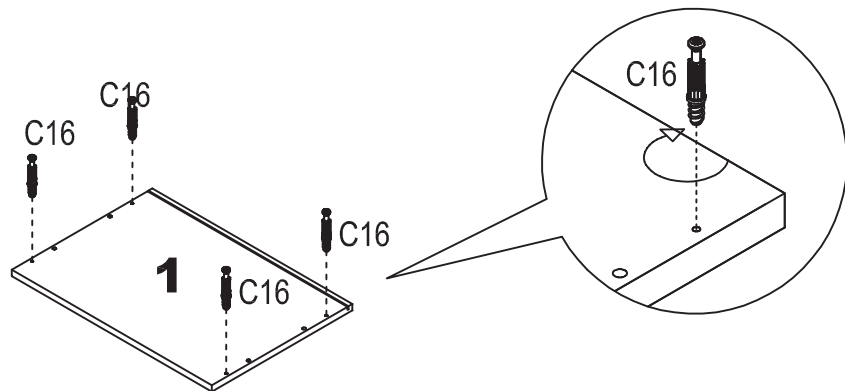

NR. ELEMENTU ITEM NUMER ARTIKELNUMMER ПУНКТ НОМЕР		IND. 4012455 / 4015271	ILOŚĆ QUANTITY ANZAHL НОМЕР	WYMIARY [mm] DIMENSIONS [mm] ABMESSUNGEN [mm] РАЗМЕРЫ[mm]		
1	1/2	2123840 / 2153734	1	575	404	16
2	1/2	2122222 / 2153106	1	575	404	16
3	2/2	2123844 / 2153738	1	2018,5	403,5	16
4	2/2	2123846 / 2153740	1	2018,5	403,5	16
5	1/2	2123848 / 2153742	1	542	388,5	16
6	1/2	2123850 / 2153744	4	542	388,5	16
7	2/2	2123852 / 2153746	1	1690,5	570	16
8	1/2	2123854 / 2153748	1	570	348	16
9	1/2	2123856 / 2153750	1	350	230	16
10	1/2	2123858 / 2153752	1	350	230	16
11	2/2	2123860 / 2153754	1	502	216	16
12	1/2	2123862 / 2123862	1	515	356	2,5
13	2/2	2123864 / 2153756	1	2031,5	555	2,5

Elementy do dokupienia / Zusätzlich bestellen
Additional elements in sale / Элементы для докупки

Regał boczny wysoki
Tall Side Bookcase
Seitenregal hoch
Шкаф библиотечный боковой высокий

L

R

1

2

3

4