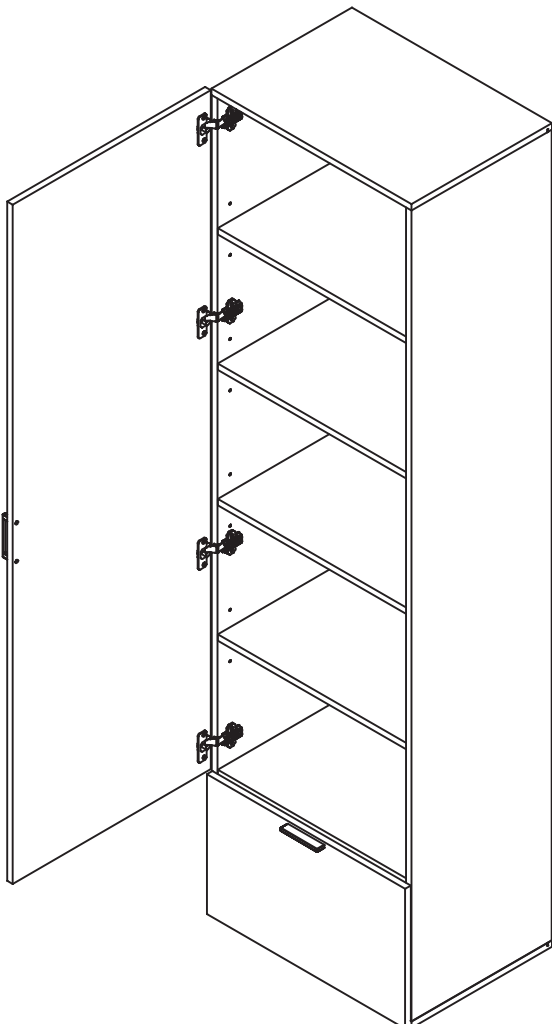

NR. ELEMENTU ITEM NUMER ARTIKELNUMMER ПУНКТ НОМЕР		IND. 4012455 / 4015271	ILOŚĆ QUANTITY ANZAHL НОМЕР	WYMIARY [mm] DIMENSIONS [mm] ABMESSUNGEN [mm] РАЗМЕРЫ[mm]		
1	1/2	2123840 / 2153734	1	575	404	16
2	1/2	2122222 / 2153106	1	575	404	16
3	2/2	2123844 / 2153738	1	2018,5	403,5	16
4	2/2	2123846 / 2153740	1	2018,5	403,5	16
5	1/2	2123848 / 2153742	1	542	388,5	16
6	1/2	2123850 / 2153744	4	542	388,5	16
7	2/2	2123852 / 2153746	1	1690,5	570	16
8	1/2	2123854 / 2153748	1	570	348	16
9	1/2	2123856 / 2153750	1	350	230	16
10	1/2	2123858 / 2153752	1	350	230	16
11	2/2	2123860 / 2153754	1	502	216	16
12	1/2	2123862 / 2123862	1	515	356	2,5
13	2/2	2123864 / 2153756	1	2031,5	555	2,5

1000806	4 "Z" x 1		1000893	Z50 x 1	
1005857	B14 x 16 (8x35)		1005876	A3 x 8 (7x50)	
1006091	C16 x 12		1005990	D3 x 12 (15x15)	
1004785	G21 x 4		1000197	F45 x 4	
1004490	I84 x 4		1005681	R48 x 10 (4x16)	

<p>1101321 1000171</p> <p>Z20 x 1</p> 	<p>1006022</p> <p>I36 x 16</p> 
<p>1006012</p> <p>R21 x 6 (3x16)</p> 	<p>1001262</p> <p>S24 x 16</p> 
<p>1101282 1113482</p> <p>U5 x 2</p> 	<p>1005590</p> <p>R50 x 4 (4x20)</p> 
<p>1100642 1113468</p> <p>S x 4</p> 	<p>1005599</p> <p>R22 x 8 (4x20)</p> 
<p>1005713</p> <p>R1 x 8</p> 	<p>1001209</p> <p>Q x 1kpl. (350)</p> 

Elementy do dokupienia / Zusätzlich bestellen
Additional elements in sale / Элементы для докупки

Regał boczny wysoki
Tall Side Bookcase
Seitenregal hoch
Шкаф библиотечный боковой высокий

L

R

1

2

3

4