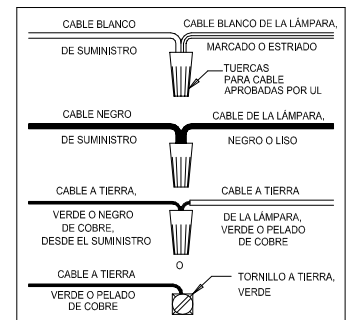

Instrucciones de ensamblaje e instalación

Precaución: Lea cuidadosamente las instrucciones y desconecte la electricidad del cortacircuitos principal antes de iniciar la instalación.

*****
ADVERTENCIA - Si usa algún dispositivo especial de control con este aparato de luz, siga las instrucciones cuidadosamente para asegurar la completa conformidad con los requisitos N.E.C. Si existe alguna duda, contacte un electricista calificado.

ADVERTENCIA - Este producto contiene sustancias químicas que según el Estado de California causa cáncer, defectos de nacimiento y (o) daño al sistema reproductor. Lavarse bien las manos después de instalar, manipular, limpiar o tocar de manera alguna este producto.

PRECAUCION - El vidrio es frágil; tenga cuidado al manipular el (los) elemento(s) de vidrio y/o la(s) bombilla(s).

*****