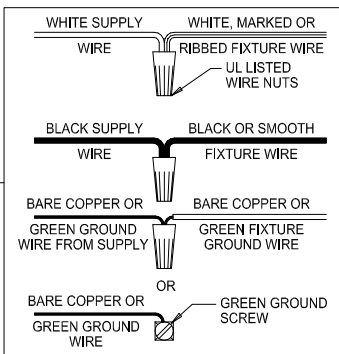

\*\*\*\*\*

**ASSEMBLY STEPS:**  
**PASOS PARA ENSAMBLAR:**  
**MODE D'ASSEMBLAGE:**

1. NN, KK → A
2. B, LL → C
3. HH, JJ, MM → D
4. JJ → MM (TO LOCK) (APRETAR) (À VERROUILLER)
5. F → UU, TT, SS
6. UU → VV
7. SS, TT → UU
8. RR → SS
9. QQ, PP → RR
10. LL → MM
11. F → RR, QQ, PP, MM, NN
12. F → G
13. PP, QQ → MM
14. P → N
15. Q → N
16. R, S, T, V, W, X, Y → Q
17. Z, AA, BB, CC, DD → Q
- U → BB, L
- EE, FF, GG → L

ADJUST HEIGHT WITH "NN"  
 HH → LL (TO LOCK)

AJUSTA LA ALTURA CON "NN"  
 HH → LL (APRETAR)

RÉGLEZ LA HAUTEUR AVEC "NN"  
 HH → LL (À VERROUILLER)