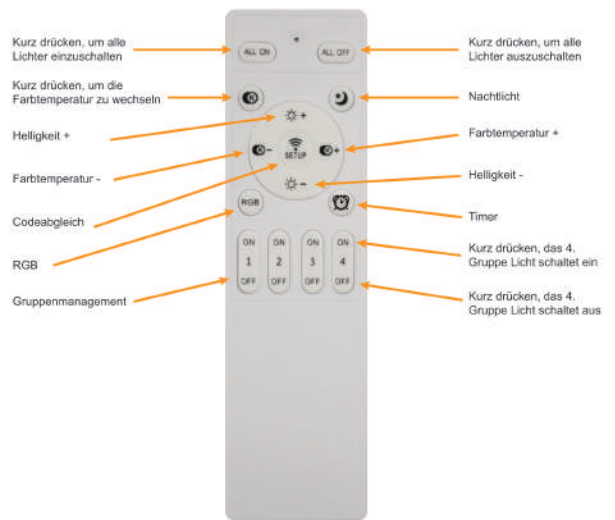

Handbuch der Fernbedienung

Gebrauchsanweisung:

1. Codeabgleich der Fernbedienung: Drücken Sie die Taste „SETUP“ innerhalb von 5 Sekunden nach dem Einschalten des Lichts, bis das Licht blinkt.
2. Gruppencode-Abgleich: Halten Sie die Tasten "1/2/3/4 Gruppe ON und OFF" gleichzeitig innerhalb von 5 Sekunden nach dem Einschalten der Lampe gedrückt, bis die Lampe blinkt, können Sie die Lampe in Gruppen steuern.
3. Code-Löschung der Fernbedienung: Halten Sie die Taste „ALL ON“ innerhalb von 5 Sekunden nach dem Einschalten des Lichts gedrückt, bis das Licht blinkt.
4. Timing-Funktion: Drücken Sie die Timer-Taste, das Licht blinkt einmal. Und dann schaltet das Licht nach 60 Sekunden automatisch aus.
5. Fernbedienung sperren und wiederherstellen: Drücken Sie während der Verwendung die Gruppentastentaste „1/2/3/4 Gruppe ON und OFF“, die Fernbedienung wird gesperrt. Drücken Sie die Taste „ALL OFF“, um das Licht auszuschalten, und drücken Sie dann die Taste „ALL ON“, um das Licht einzuschalten und wieder die Fernbedienung zu verwenden.