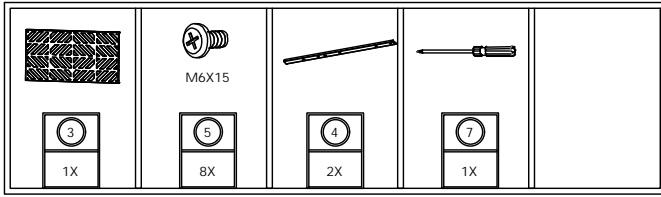

Install 2nd. Screen