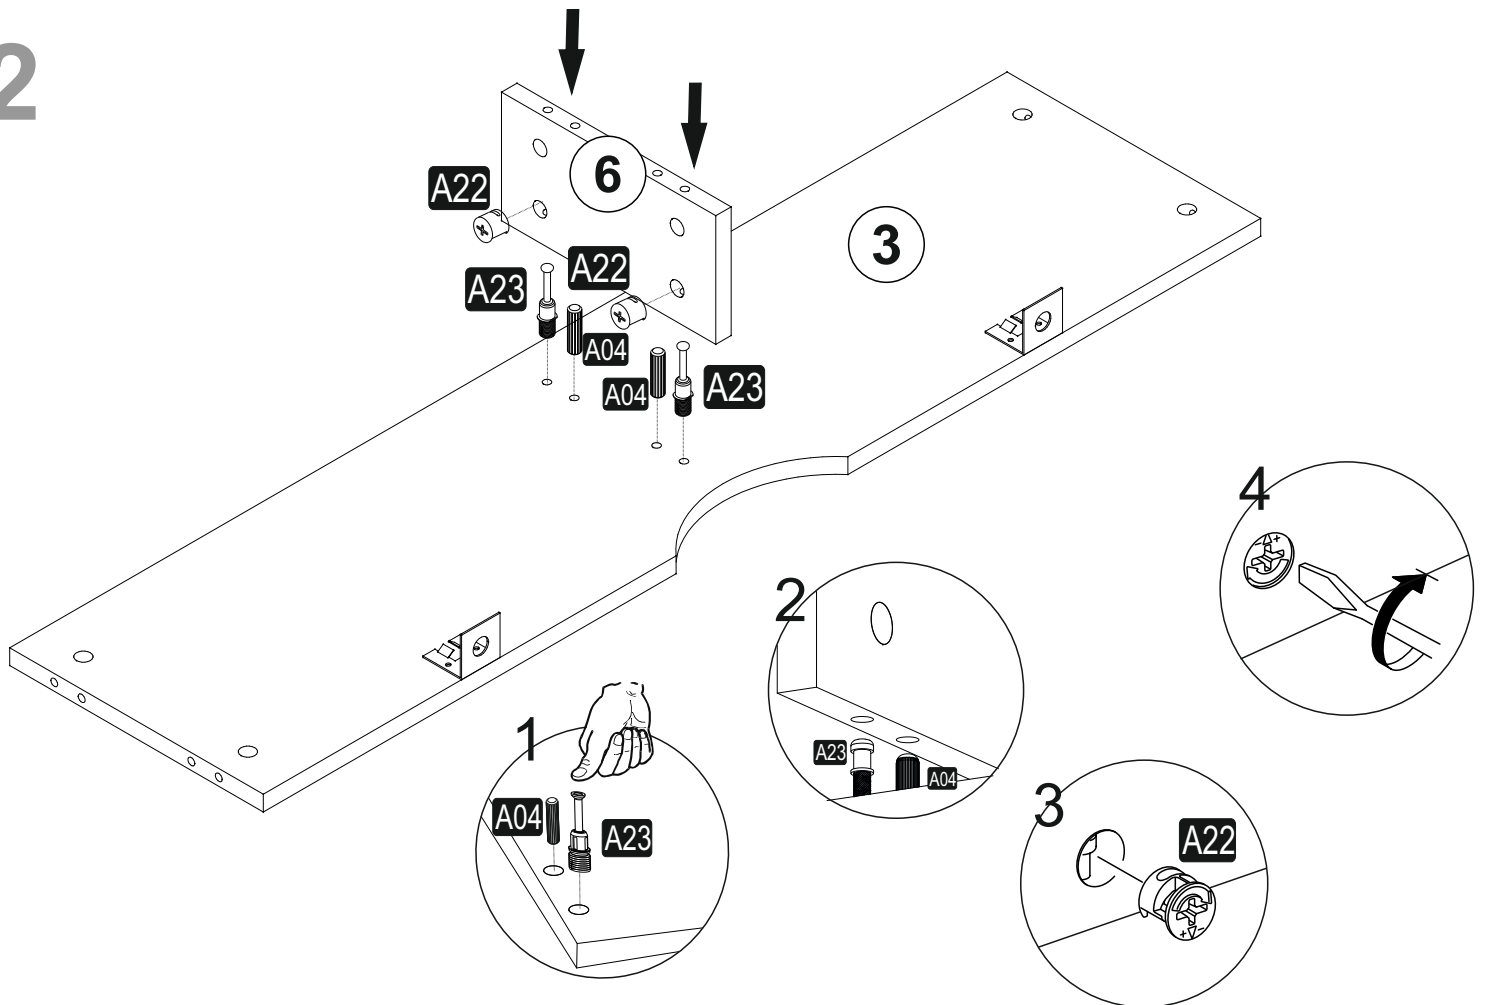

# STEP

<b>A23</b> MINIFIX SHAFT MINIFIX MIL 8x34 16x	<b>A22</b> MINIFIX GÖVDE MINIFIX BODY 15x14 16x	<b>A04</b> DOWEL KAVELA 8x30 16x	<b>A18</b> 3,5x18 8x	<b>A16</b> DB 8mm 4x
<b>A41</b> DOLAP ASKI APARATI CABINET HANGING APPARATUS 4x	<b>A42</b> 5x70 4x	<b>A06</b> 18 mm 16x		

# PARÇA KODLAMA / DISASSEMBLED VIEW

1

2

3

4

5

6