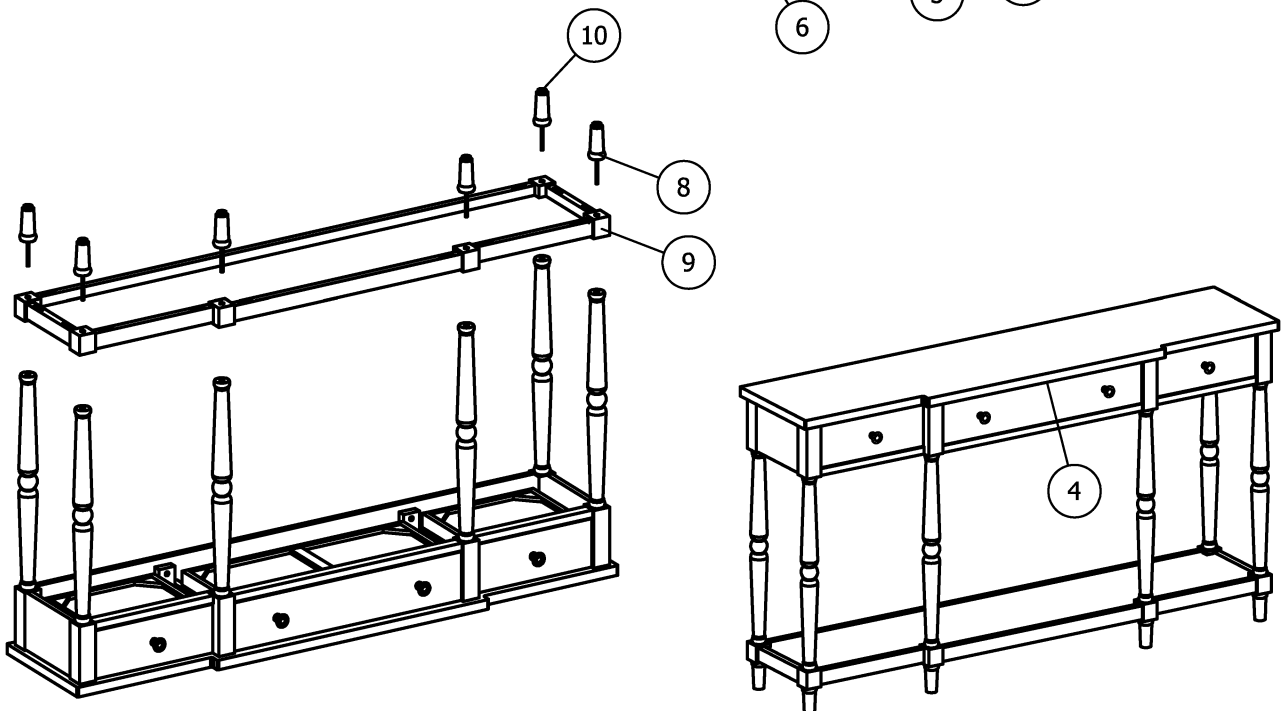

INSTRUCTIONS DE MONTAGE ET & NOMENCLATURE DE PIÈCES

60" BREAKFRONT CONSOLE

Merci d'avoir acheté ce produit de qualité. Soyez sûr de vérifier tout le matériel d'emballage avec soin pour petite part qui peut avoir été lâche à l'intérieur du carton pendant le transport.

Les pièces			
No	Code	Qte	Description
1	A	1 pc	Tiroir médian
2	B	2 pcs	Tiroir côté
3	C	4 pcs	Bouton avec vis
4	D	3 pcs	Arrêt de tiroir
5	E	2 pcs	Glissement de tiroir médian
6	F	4 Pcs	Glissement de tiroir côté
7	G	6 pcs	Pied médian
8	H	6 pcs	Pied inférieur
9	I	1 pc	étagère
10	K	6 pcs	Patin

ÉTAPE 1

ÉTAPE 2

FABRIQUÉ EN VIETNAM