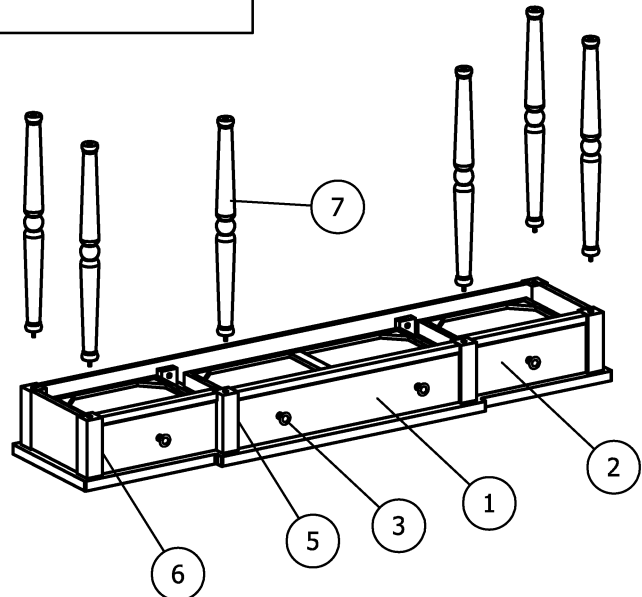

INSTRUCCIONES DE ENSAMBLAJE E & IDENTIFICACIÓN DE PARTES

60" BREAKFRONT CONSOLE

Gracias por comprar este producto de calidad. Por favor asegure que tenga todas las piezas en la caja, la partes pequenas se pudieron haber movido de su lugar

Lista de partes			
No	Clave	Cant	Descripción
1	A	1 pz	Cajón medio
2	B	2 pzs	Cajón latero
3	C	4 pzs	Perilla C/Tornillo Para
4	D	3 pzs	Candado para Cajón
5	E	2 pzs	Mecanismo deslizador para Cajón medio
6	F	4 Pzs	Mecanismo deslizador para Cajón latero
7	G	6 pzs	Pata del medio
8	H	6 pzs	Pata de abajo
9	I	1 pz	Estante
10	K	6 pzs	Protector De Piso

PASO 1