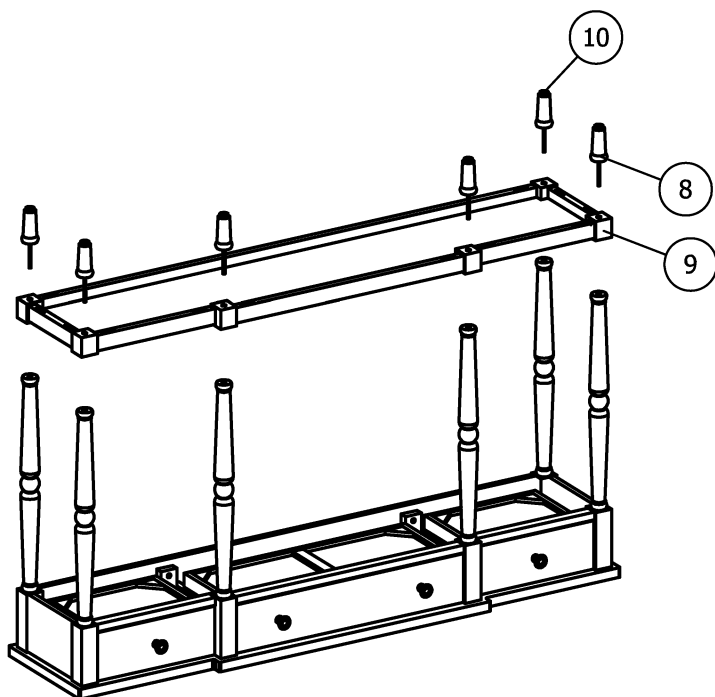

ASSEMBLY INSTRUCTIONS & PARTS IDENTIFICATION

60" BREAKFRONT CONSOLE

Thank you for purchasing this quality product. Be sure to check all packing material carefully for small parts that may have come loose inside the carton during shipment

Key Parts			
No	Code	Qty	Description
1	A	1 pc	Middle Drawer
2	B	2 pcs	Side Drawer
3	C	4 pcs	Knob w/screw
4	D	3 pcs	Drawer stop
5	E	2 pcs	Middle Drawer glide
6	F	4 Pcs	Side Drawer glide
7	G	6 pcs	Middle leg
8	H	6 pcs	Bottom leg
9	I	1 pc	Shelf
10	K	6 pcs	Floor glide

STEP 1

STEP 2

INSTRUCTIONS DE MONTAGE ET & NOMENCLATURE DE PIÈCES

60" BREAKFRONT CONSOLE

Merci d'avoir acheté ce produit de qualité. Soyez sûr de vérifier tout le matériel d'emballage avec soin pour petite part qui peut avoir été lâche à l'intérieur du carton pendant le transport.

Les pièces			
No	Code	Qte	Description
1	A	1 pc	Tiroir médian
2	B	2 pcs	Tiroir côté
3	C	4 pcs	Bouton avec vis
4	D	3 pcs	Arrêt de tiroir
5	E	2 pcs	Glissement de tiroir médian
6	F	4 Pcs	Glissement de tiroir côté
7	G	6 pcs	Pied médian
8	H	6 pcs	Pied inférieur
9	I	1 pc	étagère
10	K	6 pcs	Patin