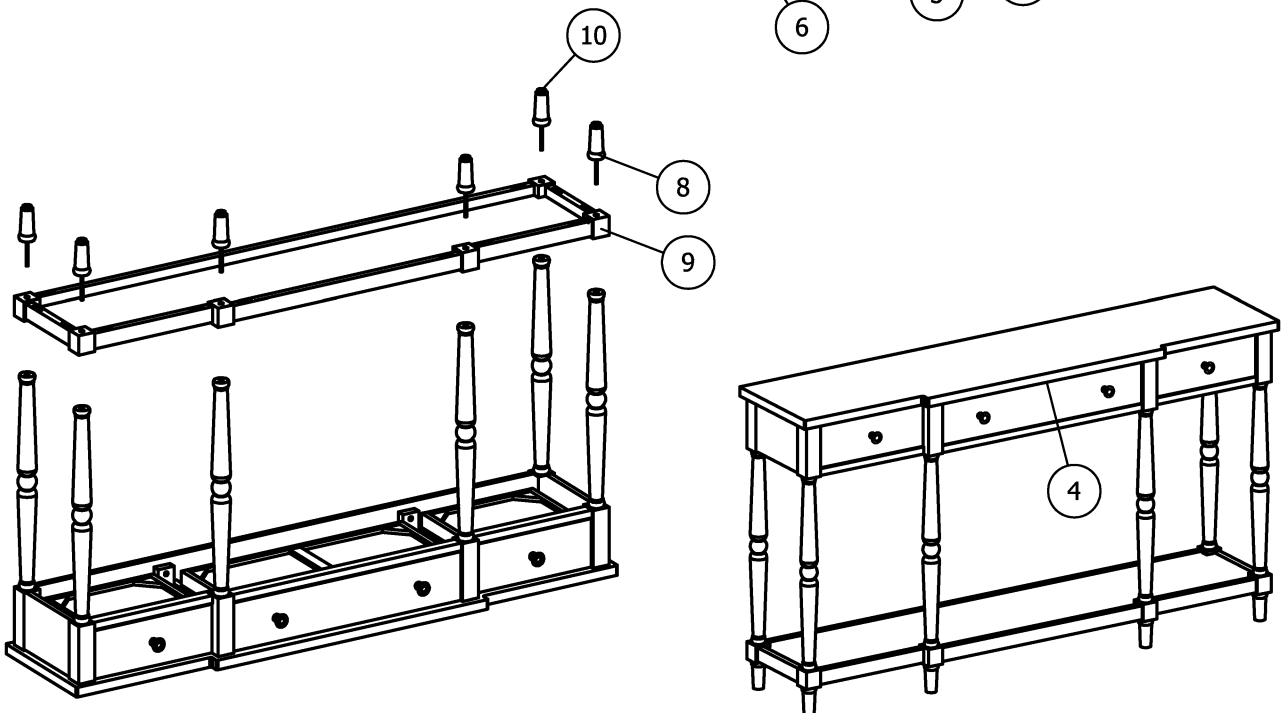

INSTRUCCIONES DE ENSAMBLAJE E & IDENTIFICACIÓN DE PARTES

60" BREAKFRONT CONSOLE

Gracias por comprar este producto de calidad. Por favor asegure que tenga todas las piezas en la caja, la partes pequenas se pudieron haber movido de su lugar

Lista de partes			
No	Clave	Cant	Descripción
1	A	1 pz	Cajón medio
2	B	2 pzs	Cajón latero
3	C	4 pzs	Perilla C/Tornillo Para
4	D	3 pzs	Candado para Cajón
5	E	2 pzs	Mecanismo deslizador para Cajón medio
6	F	4 Pzs	Mecanismo deslizador para Cajón latero
7	G	6 pzs	Pata del medio
8	H	6 pzs	Pata de abajo
9	I	1 pz	Estante
10	K	6 pzs	Protector De Piso

PASO 1

PASO 2

HECHO EN VIETNAM