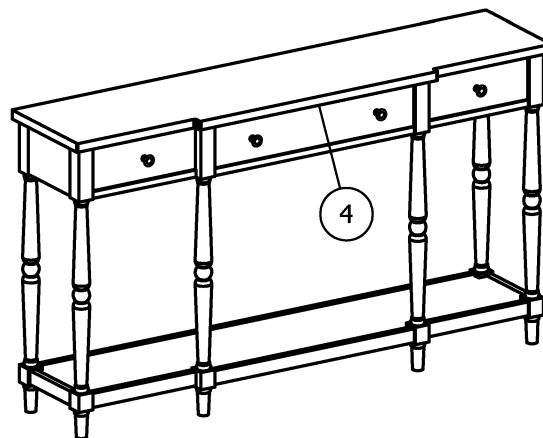

ASSEMBLY INSTRUCTIONS & PARTS IDENTIFICATION

60" BREAKFRONT CONSOLE

Thank you for purchasing this quality product. Be sure to check all packing material carefully for small parts that may have come loose inside the carton during shipment

Key Parts			
No	Code	Qty	Description
1	A	1 pc	Middle Drawer
2	B	2 pcs	Side Drawer
3	C	4 pcs	Knob w/screw
4	D	3 pcs	Drawer stop
5	E	2 pcs	Middle Drawer glide
6	F	4 Pcs	Side Drawer glide
7	G	6 pcs	Middle leg
8	H	6 pcs	Bottom leg
9	I	1 pc	Shelf
10	K	6 pcs	Floor glide

STEP 1

STEP 2

INSTRUCTIONS DE MONTAGE ET & NOMENCLATURE DE PIÈCES

60" BREAKFRONT CONSOLE

Merci d'avoir acheté ce produit de qualité. Soyez sûr de vérifier tout le matériel d'emballage avec soin pour petite part qui peut avoir été lâche à l'intérieur du carton pendant le transport.

Les pièces			
No	Code	Qte	Description
1	A	1 pc	Tiroir médian
2	B	2 pcs	Tiroir côté
3	C	4 pcs	Bouton avec vis
4	D	3 pcs	Arrêt de tiroir
5	E	2 pcs	Glissement de tiroir médian
6	F	4 Pcs	Glissement de tiroir côté
7	G	6 pcs	Pied médian
8	H	6 pcs	Pied inférieur
9	I	1 pc	étagère
10	K	6 pcs	Patin