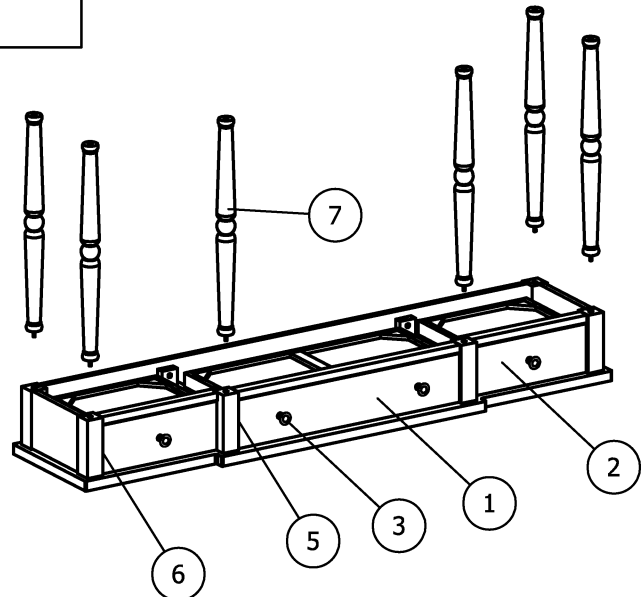

INSTRUCTIONS DE MONTAGE ET & NOMENCLATURE DE PIÈCES

60" BREAKFRONT CONSOLE

Merci d'avoir acheté ce produit de qualité. Soyez sûr de vérifier tout le matériel d'emballage avec soin pour petite part qui peut avoir été lâche à l'intérieur du carton pendant le transport.

Les pièces			
No	Code	Qte	Description
1	A	1 pc	Tiroir médian
2	B	2 pcs	Tiroir côté
3	C	4 pcs	Bouton avec vis
4	D	3 pcs	Arrêt de tiroir
5	E	2 pcs	Glissement de tiroir médian
6	F	4 Pcs	Glissement de tiroir côté
7	G	6 pcs	Pied médian
8	H	6 pcs	Pied inférieur
9	I	1 pc	étagère
10	K	6 pcs	Patin

ÉTAPE 1