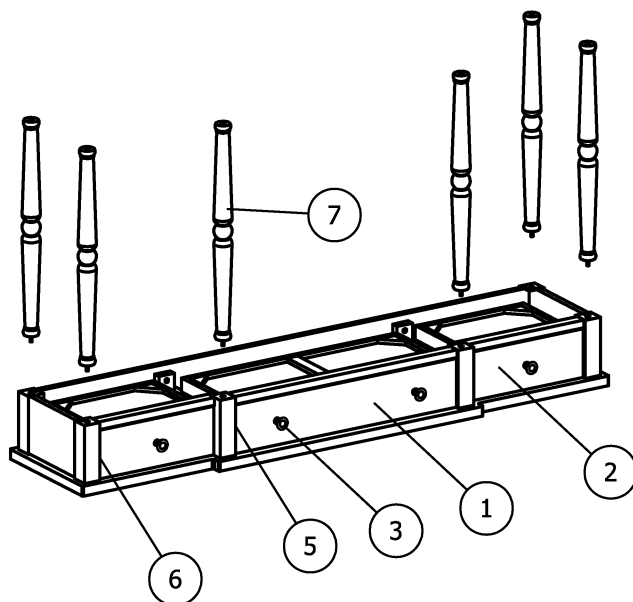

ASSEMBLY INSTRUCTIONS & PARTS IDENTIFICATION

60" BREAKFRONT CONSOLE

Thank you for purchasing this quality product. Be sure to check all packing material carefully for small parts that may have come loose inside the carton during shipment

Key Parts			
No	Code	Qty	Description
1	A	1 pc	Middle Drawer
2	B	2 pcs	Side Drawer
3	C	4 pcs	Knob w/screw
4	D	3 pcs	Drawer stop
5	E	2 pcs	Middle Drawer glide
6	F	4 Pcs	Side Drawer glide
7	G	6 pcs	Middle leg
8	H	6 pcs	Bottom leg
9	I	1 pc	Shelf
10	K	6 pcs	Floor glide

STEP 1

STEP 2

INSTRUCTIONS DE MONTAGE ET & NOMENCLATURE DE PIÈCES

60" BREAKFRONT CONSOLE

Merci d'avoir acheté ce produit de qualité. Soyez sûr de vérifier tout le matériel d'emballage avec soin pour petite part qui peut avoir été lâche à l'intérieur du carton pendant le transport.

Les pièces			
No	Code	Qte	Description
1	A	1 pc	Tiroir médian
2	B	2 pcs	Tiroir côté
3	C	4 pcs	Bouton avec vis
4	D	3 pcs	Arrêt de tiroir
5	E	2 pcs	Glissement de tiroir médian
6	F	4 Pcs	Glissement de tiroir côté
7	G	6 pcs	Pied médian
8	H	6 pcs	Pied inférieur
9	I	1 pc	étagère
10	K	6 pcs	Patin