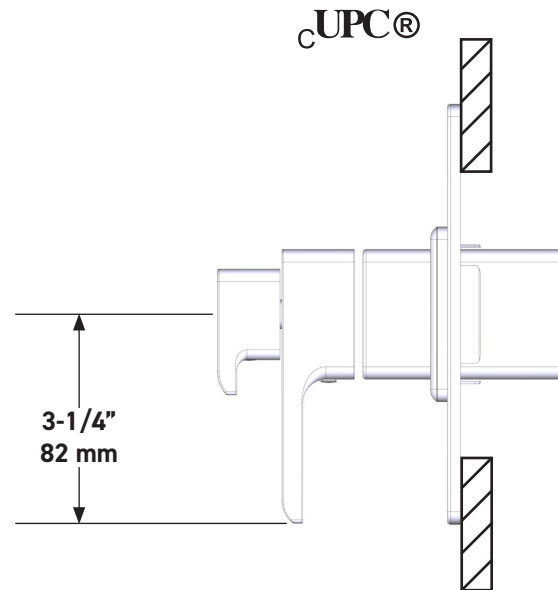

For warranty or additional information, contact:

US Customers

U.S.A.
houseofrohl.com/support
1-800-777-9762

Canadian Customers

QUEBEC / MARITIMES / WESTERN CANADA
QUÉBEC / MARITIMES / OUEST CANADIEN
QUEBEC / MARITIMOS / CANADA OCCIDENTAL
houseofrohl.ca/support
1-866-473-8442

ONTARIO
houseofrohl.ca/support
1-800-287-5354