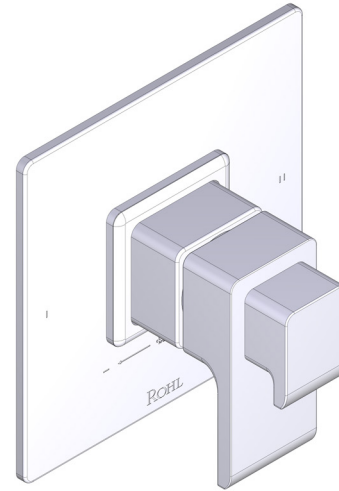

ESPECIFICACIONES

DESCRIPCIÓN

- Combina tecnologías termostáticas y de equilibrio de presión.
- Control de temperatura de configuración única
- Control de temperatura y volumen con desviador
- 2 funciones exclusivas (compatible con CEC)
- La válvula empotrada se vende por separado:
  - Pida la válvula empotrada de equilibrio térmico y de presión R23

CARTUCHO

- 0-914 (Incluido)

ESTÁNDARES

- ASME A112.18.1

GARANTÍA

- La mayoría de los productos o piezas cuentan con "Garantías Limitadas" por defectos de fabricación. A los clientes en EE. UU. se les recomienda visitar houseofrohl.com/support y a los clientes en Canadá, houseofrohl.ca/support, para consultar las condiciones completas de la garantía de los productos y acabados

Moldura de equilibrio térmico y de presión de 1/2" con 2 funciones (Sin compartir)

MODELO DE BASE: TMN44W1