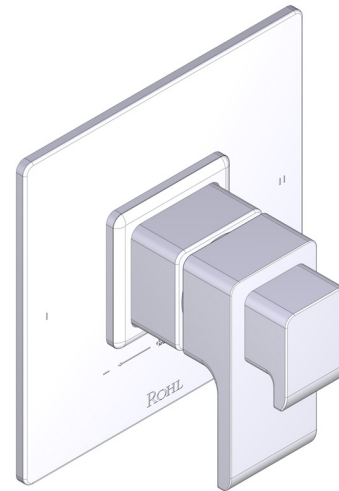

SPÉCIFICATIONS

DESCRIPTION

- Combine à la fois les technologies thermostatique et d'équilibrage de la pression
- Contrôle de la température du type préréglage absolu
- Contrôle de la température et du débit avec inverseur
- 2 fonctions distinctes (conforme aux normes de la CEC)
- Soupape de plomberie brute vendue séparément :
  - Commander une soupape de plomberie brute thermostatique à équilibrage de pression n° R23

CARTOUCHE

- 0-914 (Inclus)

NORMES

- ASME A112.18.1

GARANTIE

- La plupart des produits ou pièces comprend des «garanties limitées» contre les défauts de fabrication. Pour les clients des États-Unis : veuillez consulter houseofrohl.com/support; Pour les clients du Canada : veuillez consulter houseofrohl.ca/support pour connaître les conditions complètes de la garantie des produits et finis.

Garniture de soupape thermostatique à équilibrage de pression de ½ po, à 2 fonctions (distinctes)

MODÈLE DE BASE : TMN44W1