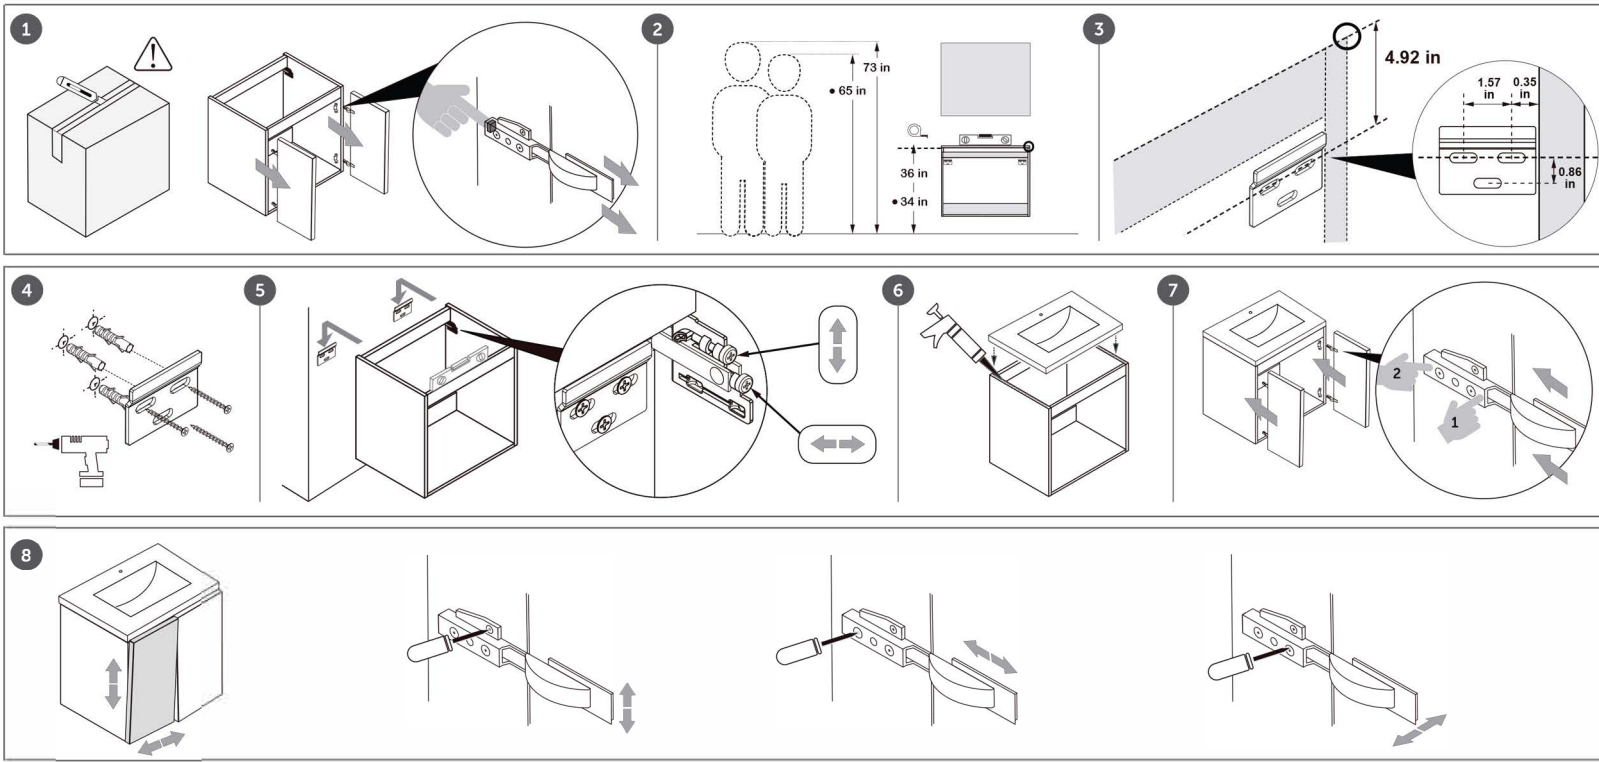

INSTRUCTIONS
INSTRUCCIONES
INSTRUCTIONS

PRUDENCE PRECAUCIÓN CAUTION AVANT DE COMMENCER - ANTES DE EMPEZAR - BEFORE BEGINNING