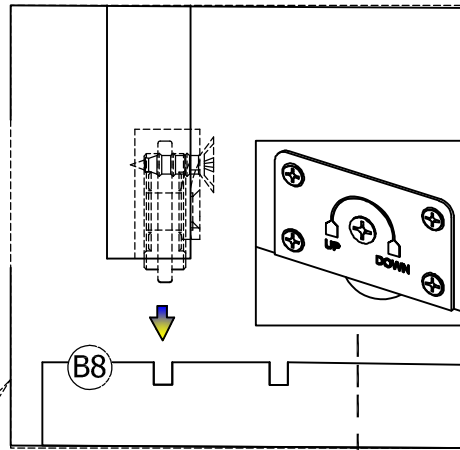

4(pcs)

14

2(pcs)

STEP 10:

Étape 10:

STEP 11:

Étape 11:

- Pull the latch down to snap the accessory into place
- Tirez le loquet vers le bas pour enclencher l'accessoire en place

- Rotate left or right to adjust the height of the drawer
- Tournez à gauche ou à droite pour régler la hauteur du tiroir

STEP 12:

Étape 12:

9

18(pcs)

STEP 13:

Étape 13:

STEP 14:x2