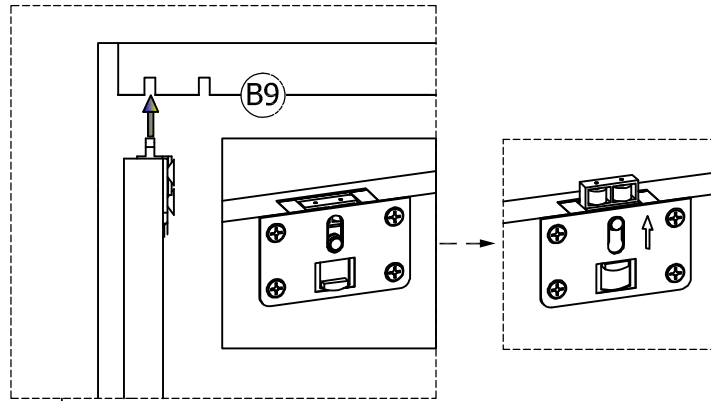

4(pcs)

14

2(pcs)

STEP 10:

Étape 10:

STEP 11:

Étape 11:

- Pull the latch down to snap the accessory into place
- Tirez le loquet vers le bas pour enclencher l'accessoire en place

- Rotate left or right to adjust the height of the drawer
- Tournez à gauche ou à droite pour régler la hauteur du tiroir

STEP 12:

Étape 12:

9

18(pcs)

STEP 13:

Étape 13:

STEP 14:x2