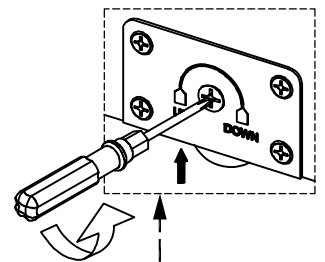

4(pcs)

14

2(pcs)

STEP 10:

Étape 10:

STEP 11:

Étape 11:

- Pull the latch down to snap the accessory into place
- Tirez le loquet vers le bas pour enclencher l'accessoire en place

- Rotate left or right to adjust the height of the drawer
- Tournez à gauche ou à droite pour régler la hauteur du tiroir

STEP 12:

Étape 12:

9

18(pcs)

STEP 13:

Étape 13:

STEP 14:x2