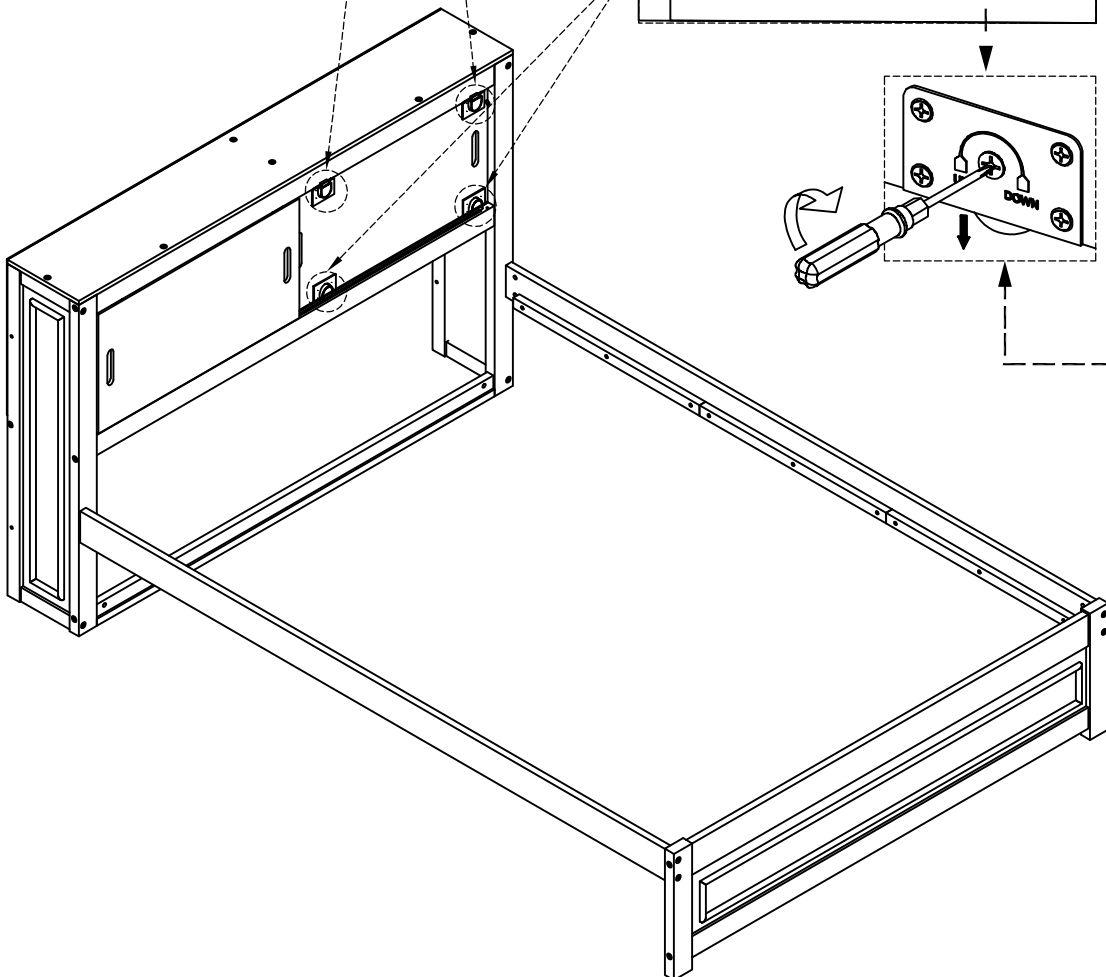

4(pcs)

14

2(pcs)

STEP 10:

Étape 10:

STEP 11:

Étape 11:

- Pull the latch down to snap the accessory into place
- Tirez le loquet vers le bas pour enclencher l'accessoire en place

- Rotate left or right to adjust the height of the drawer
- Tournez à gauche ou à droite pour régler la hauteur du tiroir

STEP 12:

Étape 12:

9

18(pcs)

STEP 13:

Étape 13:

STEP 14:x2