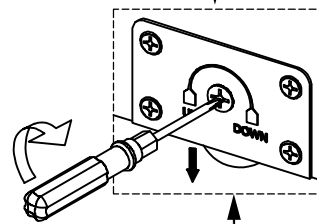

4(pcs)

14

2(pcs)

STEP 10:

Étape 10:

STEP 11:

Étape 11:

- Pull the latch down to snap the accessory into place
- Tirez le loquet vers le bas pour enclencher l'accessoire en place

- Rotate left or right to adjust the height of the drawer
- Tournez à gauche ou à droite pour régler la hauteur du tiroir

STEP 12:

Étape 12:

9

18(pcs)

STEP 13:

Étape 13:

STEP 14:x2