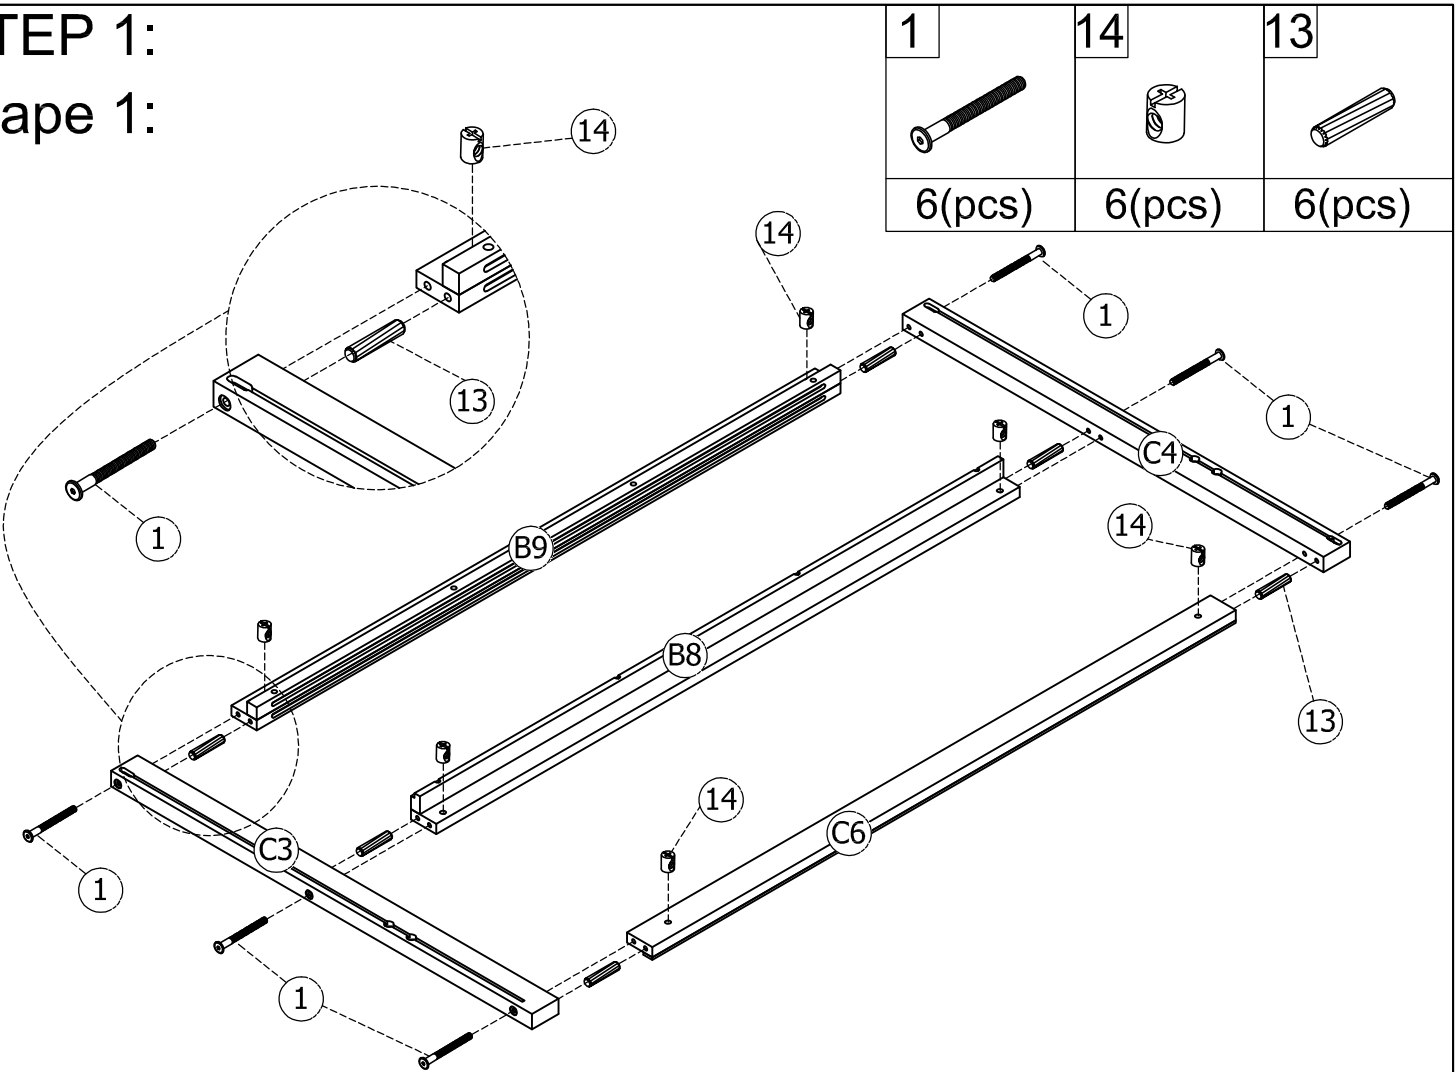

STEP 1:

Étape 1: