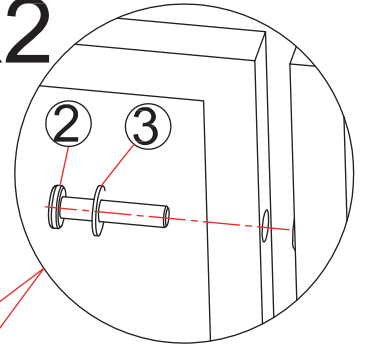

STEP 5 Left Armrest Sofa

 (Seat Cushion)	 (Back Cushion)	 (Back Cushion)
1 pc	1 pc	1 pc

STEP 6 Right Armrest Sofa

<p>(J)</p>  <p>(Right Armrest)</p>	<p>(L)</p>  <p>(Right Backrest)</p>	<p>(N)</p>  <p>(Right Seat Panel)</p>	<p>(2)</p>  <p>M6*30 mm Bolt</p>	<p>(3)</p>  <p>Φ6*12 Washer</p>
<p>1 pc</p>	<p>1 pc</p>	<p>1 pc</p>	<p>6 pc</p>	<p>6 pc</p>

STEP 7 Right Armrest Sofa

 (Front Panel Right)	 M6*30 mm Bolt	 Φ6*12 Washer
1 pc	4 pc	4 pc

STEP 8 Right Armrest Sofa

X2

X2

 (Side Panel)	 M6*30 mm Bolt	 Φ6*12 Washer
1 pc	4 pc	4 pc

STEP 9 Right Armrest Sofa