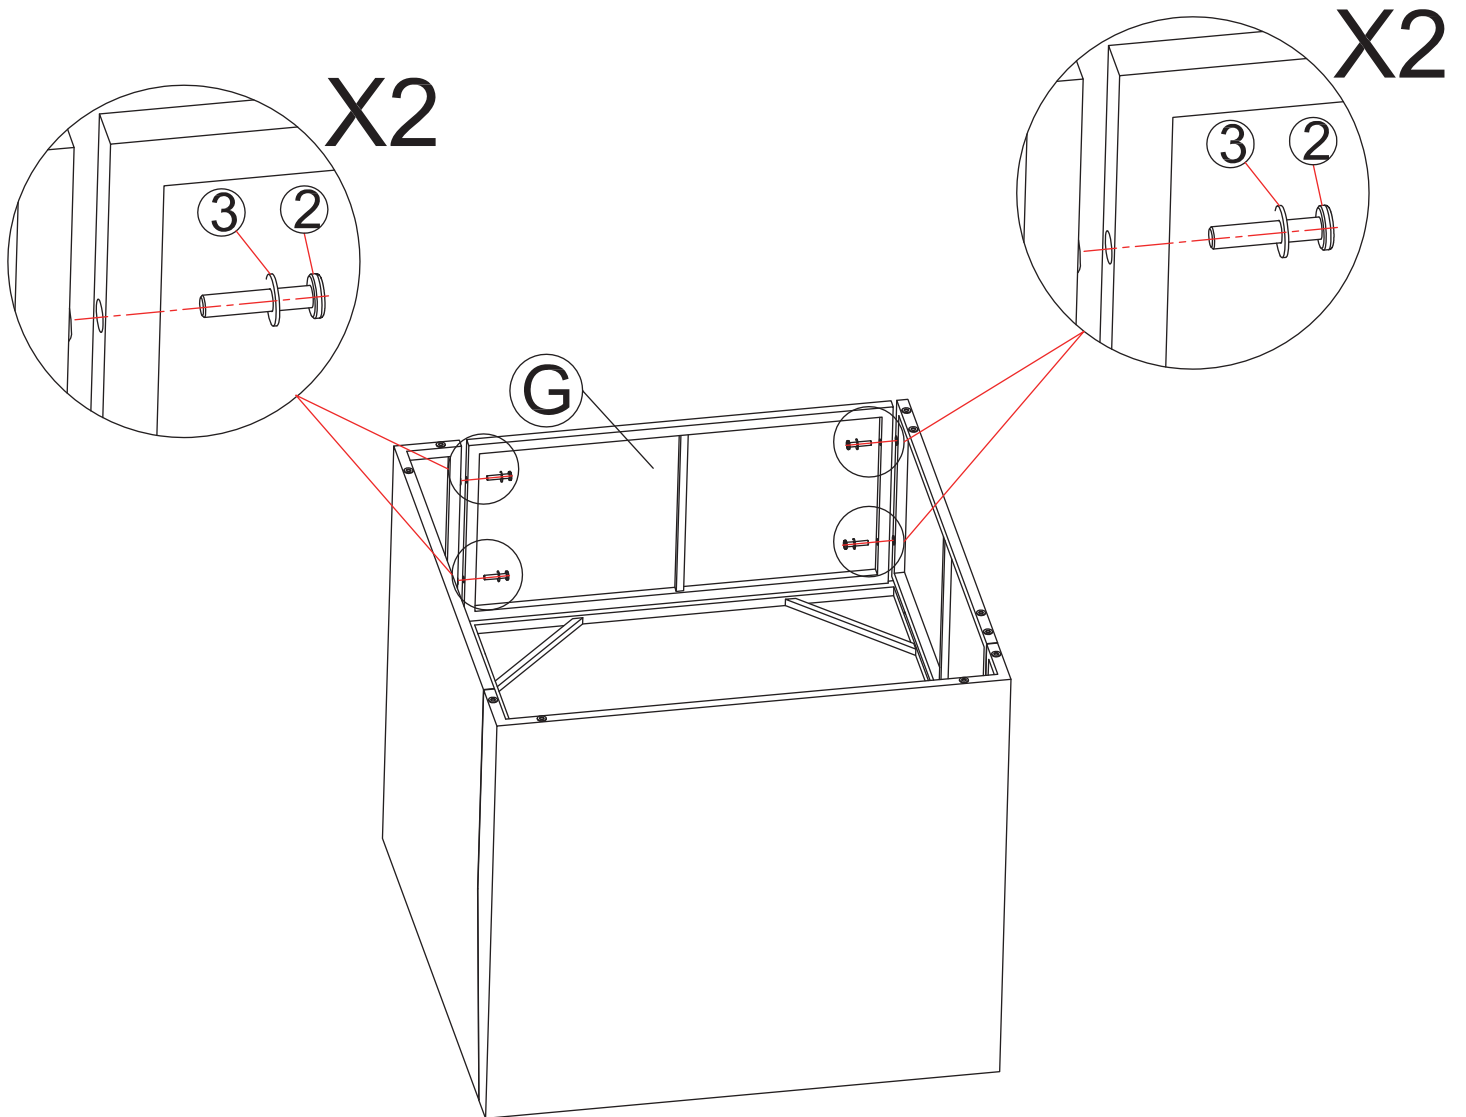

STEP 1 Left Armrest Sofa

 <p>(Left Armrest)</p>	 <p>(Left Backrest)</p>	 <p>(Left Seat Panel)</p>	 <p>M6*30 mm Bolt</p>	 <p>Φ6*12 Washer</p>
1 pc	1 pc	1 pc	6 pc	6 pc

STEP 2 Left Armrest Sofa

 (Front Panel Left)	 M6*30 mm Bolt	 Φ6*12 Washer
1 pc	4 pc	4 pc

STEP 3 Left Armrest Sofa

 (Side Panel)	 M6*30 mm Bolt	 Φ6*12 Washer
1 pc	4 pc	4 pc

STEP 4 Left Armrest Sofa

<p>①</p>  <p>M6*25 mm Bolt</p>	<p>④</p>  <p>Floor Mat</p>	<p>⑤</p>  <p>L Floor Mat</p>
<p>8 pc</p>	<p>1 pc</p>	<p>3 pc</p>