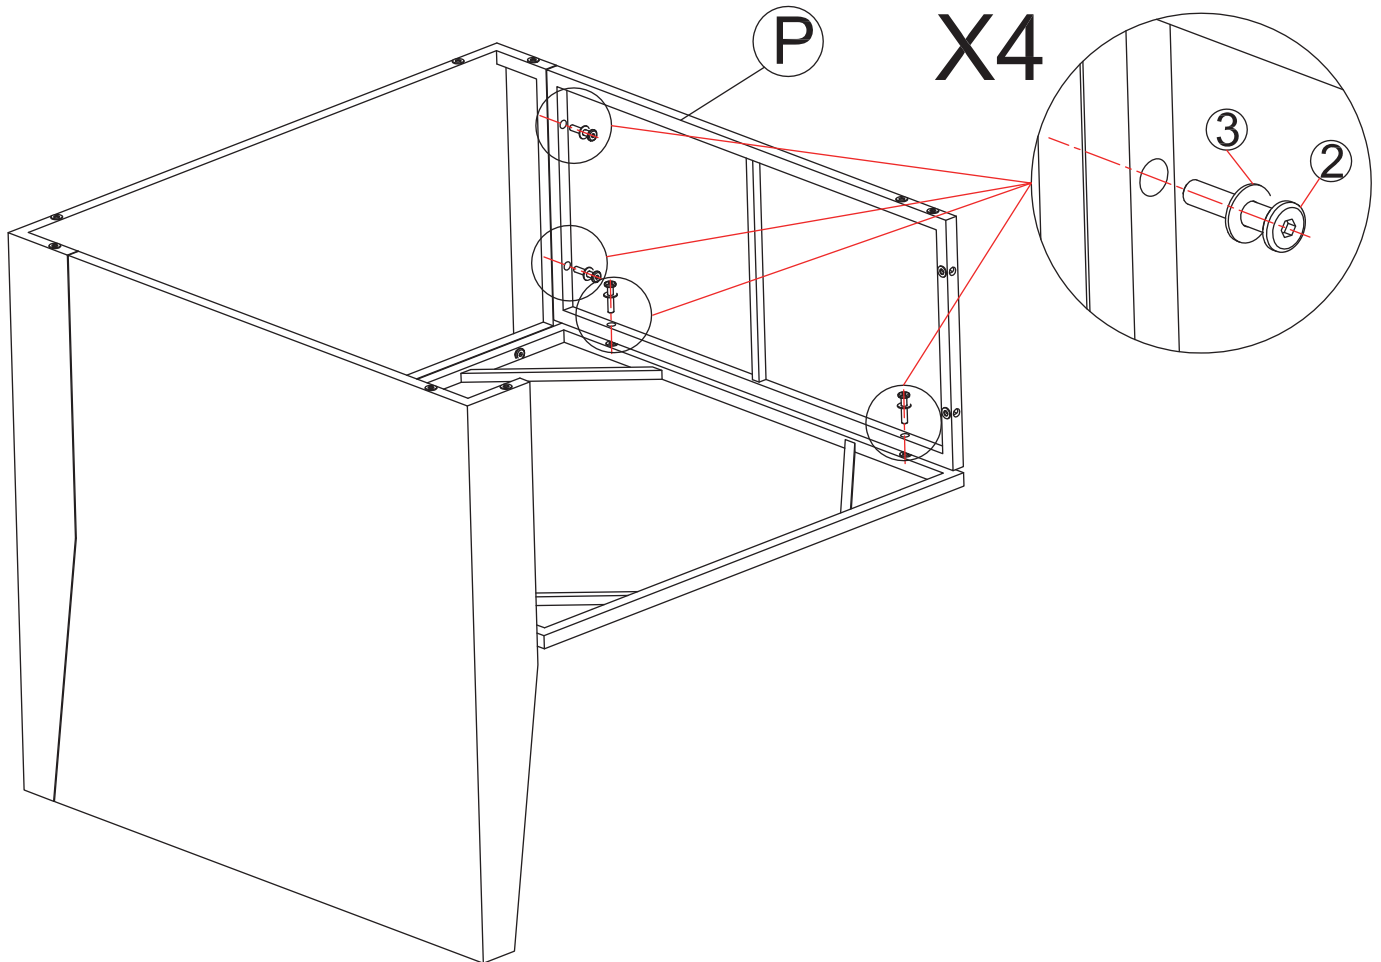

STEP 5 Left Armrest Sofa

 (Seat Cushion)	 (Back Cushion)	 (Back Cushion)
1 pc	1 pc	1 pc

STEP 6 Right Armrest Sofa

<p>(J)</p>  <p>(Right Armrest)</p>	<p>(L)</p>  <p>(Right Backrest)</p>	<p>(N)</p>  <p>(Right Seat Panel)</p>	<p>(2)</p>  <p>M6*30 mm Bolt</p>	<p>(3)</p>  <p>Φ6*12 Washer</p>
<p>1 pc</p>	<p>1 pc</p>	<p>1 pc</p>	<p>6 pc</p>	<p>6 pc</p>

STEP 7 Right Armrest Sofa

 (Front Panel Right)	 M6*30 mm Bolt	 Φ6*12 Washer
1 pc	4 pc	4 pc

STEP 8 Right Armrest Sofa

X2

X2

 (Side Panel)	 M6*30 mm Bolt	 Φ6*12 Washer
1 pc	4 pc	4 pc

STEP 9 Right Armrest Sofa