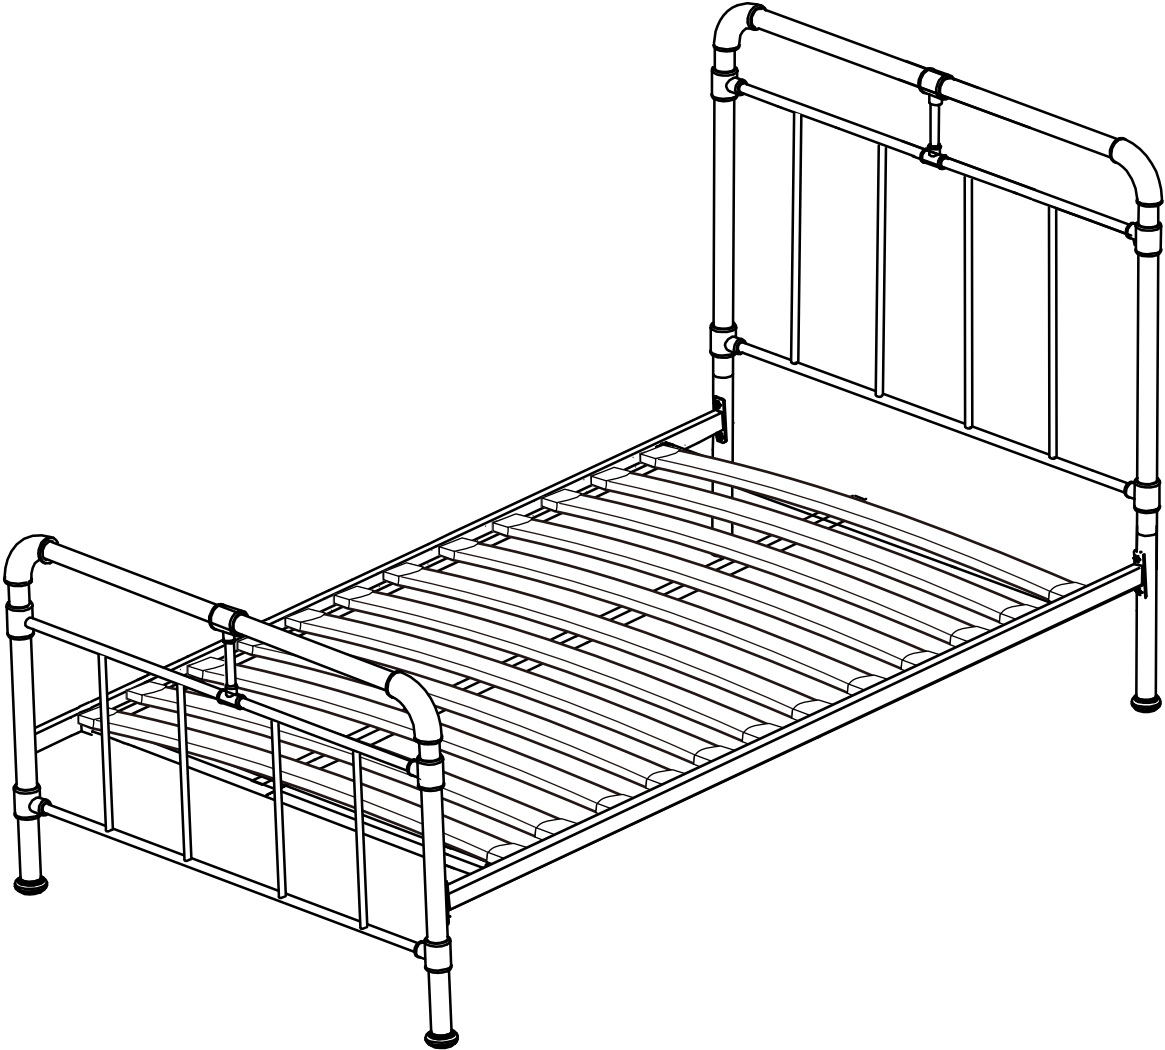

ASSEMBLY INSTRUCTIONS

1. Headboard 1 pc 	2. Footboard 1 pc 	3. Siderails 2 pcs 	4. Centre bar 1 pc 
5. Cross bar 2 pcs 	6. Short Leg 2 pcs 	7. Slat 12 pcs 	A. M8 x 20mm 8pcs 
B. M6 x 35mm 6pcs 	C. M6 x 16mm 4pcs 	D. Nut 6pcs 	E. Single plastic cap 24pcs 
F. M4 Allen Key 1pc 	G. Spanner 1pc 		

STEP 1

STEP 2

STEP 3

STEP 4